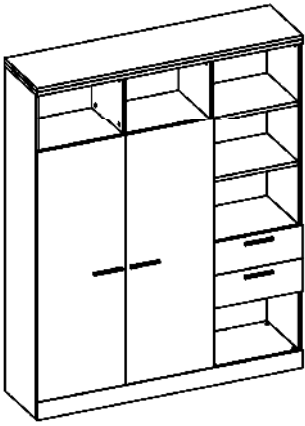

Схема сборки

Вид Ж

*Масса модуля 115 кг !!!
 (без фасадов)*

Вид А

Вид Б

Вид В

Вид Г

Вид Д

Спецификация по деталям

Поз.	Кол., шт.	Название	h, мм	Размер габ., мм x мм
1	1	Стойка	16	330 x 380
2	1	Дно	22	484 x 380
3	1	Цоколь	16	968 x 78
4	1	Дверь лв.	16	1404 x 498
5	1	Дверь пр.	16	1404 x 498
6	2	Полка проходн.	22	484 x 378
7	1	Зад.стенка	16	330 x 484
8	2	Фасад ящика	16	498 x 185
9	2	Дно ящика	16	348 x 436
10	2	З/стенка ящика	16	70 x 436
11	1	Топ	22	1502 x 400
12	1	Крышка	22	1502 x 400
13	1	Цоколь лицевой	16	1500 x 100
14	1	Цоколь	16	484 x 78
15	1	Бок пр.	16	1838 x 380
16	1	Стойка	16	1838 x 380
17	1	Стойка	16	330 x 362
18	1	Полка проходн.	22	484 x 380
19	1	Полка проходн.	22	484 x 380
20	1	Стойка	16	1386 x 363
21	3	Полка	22	352 x 362
22	1	Зад.стенка	16	1386 x 968
23	1	Бок лв.	16	1838 x 380
24	1	Полка проходн.	22	968 x 380
25	1	Дно	22	968 x 380