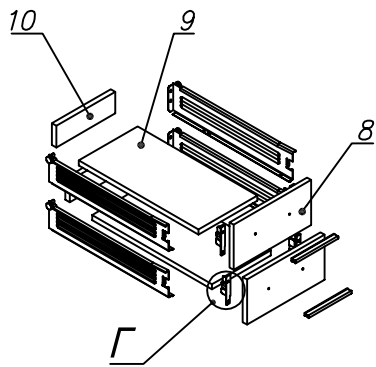

Схема сборки

Вид Ж

*Масса модуля 115 кг !!!
 (без фасадов)*

Вид А

Вид Б

Вид В

Вид Г

Вид Д

Спецификация по деталям

Поз.	Кол., шт.	Название	h, мм	Размер габ., мм x мм
1	1	Стойка	16	330 x 380
2	1	Дно	22	484 x 380
3	1	Цоколь	16	968 x 78
4	1	Дверь лв.	16	1404 x 498
5	1	Дверь пр.	16	1404 x 498
6	2	Полка проходн.	22	484 x 378
7	1	Зад.стенка	16	330 x 484
8	2	Фасад ящика	16	498 x 185
9	2	Дно ящика	16	348 x 436
10	2	З/стенка ящика	16	70 x 436
11	1	Топ	22	1502 x 400
12	1	Крышка	22	1502 x 400
13	1	Цоколь лицевой	16	1500 x 100
14	1	Цоколь	16	484 x 78
15	1	Бок пр.	16	1838 x 380
16	1	Стойка	16	1838 x 380
17	1	Стойка	16	330 x 362
18	1	Полка проходн.	22	484 x 380
19	1	Полка проходн.	22	484 x 380
20	1	Стойка	16	1386 x 363
21	3	Полка	22	352 x 362
22	1	Зад.стенка	16	1386 x 968
23	1	Бок лв.	16	1838 x 380
24	1	Полка проходн.	22	968 x 380
25	1	Дно	22	968 x 380

Спецификация расхода фурнитуры

6 шт.  Демпфер двери	8 шт.  Петля нар. ДСП СТАНДАРТ	8 шт.  Ответная планка к внутр. и нар. петле ДСП СТАНДАРТ	4 шт.  Направляющие Sambox СТЯЖКА 86	2 компл.  Направляющие Sambox 86x350	1 шт.  Микролифт 310	44 шт.  Стяжка Minifix - ЭКСЦЕНТРИК - 16/d15/без покр.
43 шт.  Стяжка Minifix - ЭКСЦЕНТРИК - 22/d15/без покр.	11 шт.  Стяжка Minifix - ДЮБЕЛЬ - 34-16-34	18 шт.  Шкант d6x30/бук	16 шт.  Еврошуруп 6,3x13 полукр.	8 шт.  Винт M4x20/с бурт.	68 шт.  Саморез d3,5x16/потайной	12 шт.  Саморез d4,0x16/потайной
87 шт.  Стяжка Minifix - ЗАГЛУШКА (пласт.)	65 шт.  Стяжка Minifix - ДЮБЕЛЬ - 34	9 шт.  Стяжка Minifix - ЗАГЛУШКА (самокл.)	3 шт.  Опора угловая регулир. "ANGOLO"/левая	3 шт.  Опора угловая регулир. "ANGOLO"/правая	4 шт.  Ручка "UA03" СТАНДАРТ L128 (алюм.)	