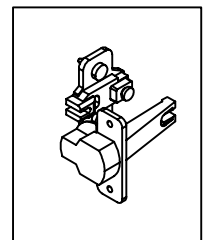

Схема сборки

Вид Ж

*Масса модуля 115 кг !!!
 (без фасадов)*

Вид А

Вид Б

Вид В

Вид Г

Вид Д

Спецификация по деталям

Поз.	Кол., шт.	Название	h, мм	Размер габ., мм x мм
1	1	Стойка	16	330 x 380
2	1	Дно	22	484 x 380
3	1	Цоколь	16	968 x 78
4	1	Дверь лв.	16	1404 x 498
5	1	Дверь пр.	16	1404 x 498
6	2	Полка проходн.	22	484 x 378
7	1	Зад.стенка	16	330 x 484
8	2	Фасад ящика	16	498 x 185
9	2	Дно ящика	16	348 x 436
10	2	З/стенка ящика	16	70 x 436
11	1	Топ	22	1502 x 400
12	1	Крышка	22	1502 x 400
13	1	Цоколь лицевой	16	1500 x 100
14	1	Цоколь	16	484 x 78
15	1	Бок пр.	16	1838 x 380
16	1	Стойка	16	1838 x 380
17	1	Стойка	16	330 x 362
18	1	Полка проходн.	22	484 x 380
19	1	Полка проходн.	22	484 x 380
20	1	Стойка	16	1386 x 363
21	3	Полка	22	352 x 362
22	1	Зад.стенка	16	1386 x 968
23	1	Бок лв.	16	1838 x 380
24	1	Полка проходн.	22	968 x 380
25	1	Дно	22	968 x 380