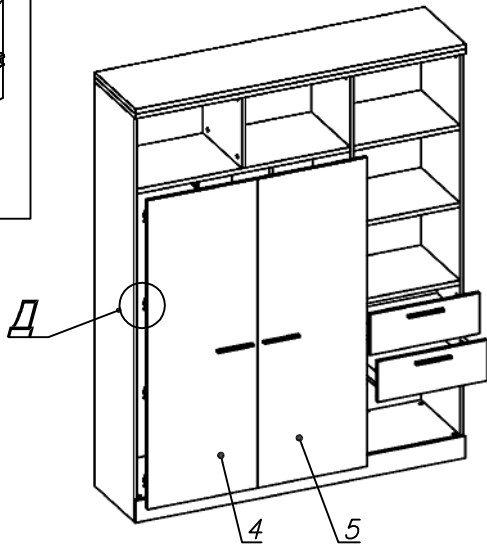

Схема сборки

Вид Ж

*Масса модуля 115 кг !!!
 (без фасадов)*

Вид А

Вид Б

Вид В

Вид Г

Вид Д

Спецификация по деталям

Поз.	Кол., шт.	Название	h, мм	Размер габ., мм x мм
1	1	Стойка	16	330 x 380
2	1	Дно	22	484 x 380
3	1	Цоколь	16	968 x 78
4	1	Дверь лв.	16	1404 x 498
5	1	Дверь пр.	16	1404 x 498
6	2	Полка проходн.	22	484 x 378
7	1	Зад.стенка	16	330 x 484
8	2	Фасад ящика	16	498 x 185
9	2	Дно ящика	16	348 x 436
10	2	З/стенка ящика	16	70 x 436
11	1	Топ	22	1502 x 400
12	1	Крышка	22	1502 x 400
13	1	Цоколь лицевой	16	1500 x 100
14	1	Цоколь	16	484 x 78
15	1	Бок пр.	16	1838 x 380
16	1	Стойка	16	1838 x 380
17	1	Стойка	16	330 x 362
18	1	Полка проходн.	22	484 x 380
19	1	Полка проходн.	22	484 x 380
20	1	Стойка	16	1386 x 363
21	3	Полка	22	352 x 362
22	1	Зад.стенка	16	1386 x 968
23	1	Бок лв.	16	1838 x 380
24	1	Полка проходн.	22	968 x 380
25	1	Дно	22	968 x 380

Спецификация расхода фурнитуры

6 шт.  Демпфер двери	8 шт.  Петля нар. ДСП СТАНДАРТ	8 шт.  Ответная планка к внутр. и нар. петле ДСП СТАНДАРТ	4 шт.  Направляющие Sambox СТЯЖКА 86	2 компл.  Направляющие Sambox 86x350	1 шт.  Микролифт 310	44 шт.  Стяжка Minifix - ЭКСЦЕНТРИК - 16/d15/без покр.
43 шт.  Стяжка Minifix - ЭКСЦЕНТРИК - 22/d15/без покр.	11 шт.  Стяжка Minifix - ДЮБЕЛЬ - 34-16-34	18 шт.  Шкант d6x30/бук	16 шт.  Еврошуруп 6,3x13 полукр.	8 шт.  Винт M4x20/с бурт.	68 шт.  Саморез d3,5x16/потайной	12 шт.  Саморез d4,0x16/потайной
87 шт.  Стяжка Minifix - ЗАГЛУШКА (пласт.)	65 шт.  Стяжка Minifix - ДЮБЕЛЬ - 34	9 шт.  Стяжка Minifix - ЗАГЛУШКА (самокл.)	3 шт.  Опора угловая регулир. "ANGOLO"/левая	3 шт.  Опора угловая регулир. "ANGOLO"/правая	4 шт.  Ручка "UA03" СТАНДАРТ L128 (алюм.)	