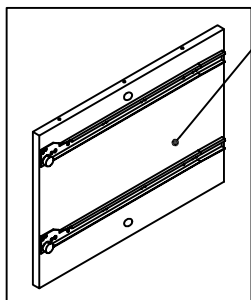

Схема сборки

Вид Ж

*Масса модуля 115 кг !!!
 (без фасадов)*

Вид А

Вид Б

Вид В

Вид Г

Вид Д

Спецификация по деталям

Поз.	Кол., шт.	Название	h, мм	Размер габ., мм x мм
1	1	Стойка	16	330 x 380
2	1	Дно	22	484 x 380
3	1	Цоколь	16	968 x 78
4	1	Дверь лв.	16	1404 x 498
5	1	Дверь пр.	16	1404 x 498
6	2	Полка проходн.	22	484 x 378
7	1	Зад.стенка	16	330 x 484
8	2	Фасад ящика	16	498 x 185
9	2	Дно ящика	16	348 x 436
10	2	З/стенка ящика	16	70 x 436
11	1	Топ	22	1502 x 400
12	1	Крышка	22	1502 x 400
13	1	Цоколь лицевой	16	1500 x 100
14	1	Цоколь	16	484 x 78
15	1	Бок пр.	16	1838 x 380
16	1	Стойка	16	1838 x 380
17	1	Стойка	16	330 x 362
18	1	Полка проходн.	22	484 x 380
19	1	Полка проходн.	22	484 x 380
20	1	Стойка	16	1386 x 363
21	3	Полка	22	352 x 362
22	1	Зад.стенка	16	1386 x 968
23	1	Бок лв.	16	1838 x 380
24	1	Полка проходн.	22	968 x 380
25	1	Дно	22	968 x 380