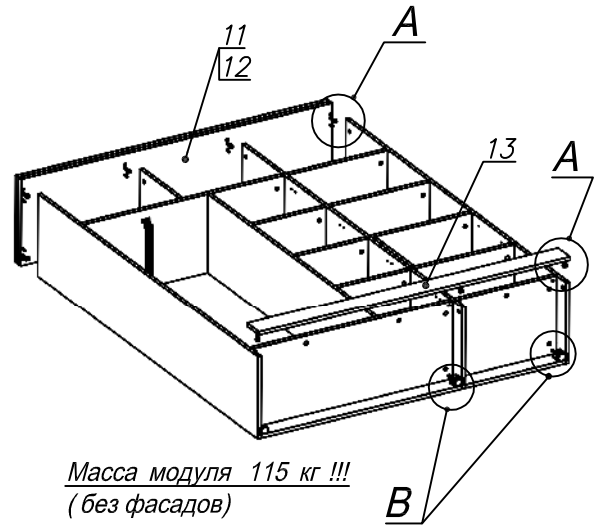

Схема сборки

Вид Ж

*Масса модуля 115 кг !!!
 (без фасадов)*

Вид А

Вид Б

Вид В

Вид Г

Вид Д

Спецификация по деталям

Поз.	Кол., шт.	Название	h, мм	Размер габ., мм x мм
1	1	Стойка	16	330 x 380
2	1	Дно	22	484 x 380
3	1	Цоколь	16	968 x 78
4	1	Дверь лв.	16	1404 x 498
5	1	Дверь пр.	16	1404 x 498
6	2	Полка проходн.	22	484 x 378
7	1	Зад.стенка	16	330 x 484
8	2	Фасад ящика	16	498 x 185
9	2	Дно ящика	16	348 x 436
10	2	З/стенка ящика	16	70 x 436
11	1	Топ	22	1502 x 400
12	1	Крышка	22	1502 x 400
13	1	Цоколь лицевой	16	1500 x 100
14	1	Цоколь	16	484 x 78
15	1	Бок пр.	16	1838 x 380
16	1	Стойка	16	1838 x 380
17	1	Стойка	16	330 x 362
18	1	Полка проходн.	22	484 x 380
19	1	Полка проходн.	22	484 x 380
20	1	Стойка	16	1386 x 363
21	3	Полка	22	352 x 362
22	1	Зад.стенка	16	1386 x 968
23	1	Бок лв.	16	1838 x 380
24	1	Полка проходн.	22	968 x 380
25	1	Дно	22	968 x 380