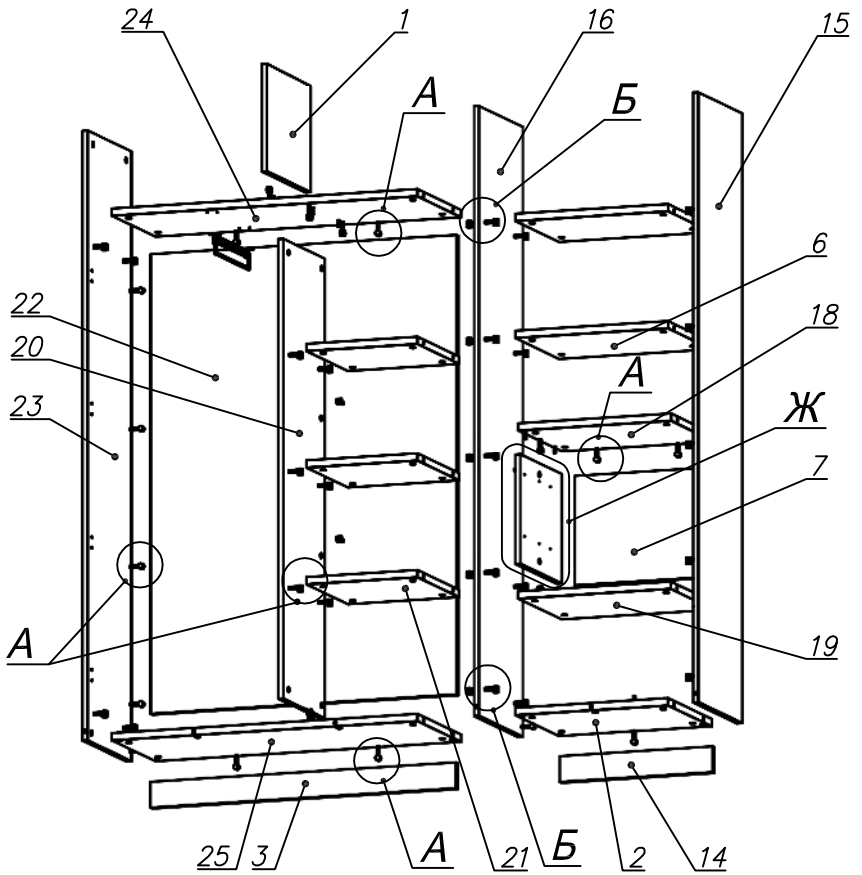

Схема сборки

Вид Ж

*Масса модуля 115 кг !!!
 (без фасадов)*

Вид А

Вид Б

Вид В

Вид Г

Вид Д

Спецификация по деталям

Поз.	Кол., шт.	Название	h, мм	Размер габ., мм x мм
1	1	Стойка	16	330 x 380
2	1	Дно	22	484 x 380
3	1	Цоколь	16	968 x 78
4	1	Дверь лв.	16	1404 x 498
5	1	Дверь пр.	16	1404 x 498
6	2	Полка проходн.	22	484 x 378
7	1	Зад.стенка	16	330 x 484
8	2	Фасад ящика	16	498 x 185
9	2	Дно ящика	16	348 x 436
10	2	З/стенка ящика	16	70 x 436
11	1	Топ	22	1502 x 400
12	1	Крышка	22	1502 x 400
13	1	Цоколь лицевой	16	1500 x 100
14	1	Цоколь	16	484 x 78
15	1	Бок пр.	16	1838 x 380
16	1	Стойка	16	1838 x 380
17	1	Стойка	16	330 x 362
18	1	Полка проходн.	22	484 x 380
19	1	Полка проходн.	22	484 x 380
20	1	Стойка	16	1386 x 363
21	3	Полка	22	352 x 362
22	1	Зад.стенка	16	1386 x 968
23	1	Бок лв.	16	1838 x 380
24	1	Полка проходн.	22	968 x 380
25	1	Дно	22	968 x 380

Спецификация расхода фурнитуры

6 шт.  Демпфер двери	8 шт.  Петля нар. ДСП СТАНДАРТ	8 шт.  Ответная планка к внутр. и нар. петле ДСП СТАНДАРТ	4 шт.  Направляющие Sambox СТЯЖКА 86	2 компл.  Направляющие Sambox 86x350	1 шт.  Микролифт 310	44 шт.  Стяжка Minifix - ЭКСЦЕНТРИК - 16/d15/без покр.
43 шт.  Стяжка Minifix - ЭКСЦЕНТРИК - 22/d15/без покр.	11 шт.  Стяжка Minifix - ДЮБЕЛЬ - 34-16-34	18 шт.  Шкант d6x30/бук	16 шт.  Еврошуруп 6,3x13 полукр.	8 шт.  Винт M4x20/с бурт.	68 шт.  Саморез d3,5x16/потайной	12 шт.  Саморез d4,0x16/потайной
87 шт.  Стяжка Minifix - ЗАГЛУШКА (пласт.)	65 шт.  Стяжка Minifix - ДЮБЕЛЬ - 34	9 шт.  Стяжка Minifix - ЗАГЛУШКА (самокл.)	3 шт.  Опора угловая регулир. "ANGOLO"/левая	3 шт.  Опора угловая регулир. "ANGOLO"/правая	4 шт.  Ручка "UA03" СТАНДАРТ L128 (алюм.)	