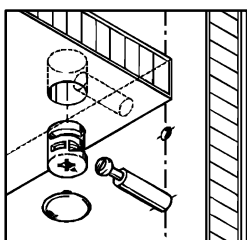

Схема сборки

Вид Ж

*Масса модуля 115 кг !!!
 (без фасадов)*

Вид А

Вид Б

Вид В

Вид Г

Вид Д

Спецификация по деталям

Поз.	Кол., шт.	Название	h, мм	Размер габ., мм x мм
1	1	Стойка	16	330 x 380
2	1	Дно	22	484 x 380
3	1	Цоколь	16	968 x 78
4	1	Дверь лв.	16	1404 x 498
5	1	Дверь пр.	16	1404 x 498
6	2	Полка проходн.	22	484 x 378
7	1	Зад.стенка	16	330 x 484
8	2	Фасад ящика	16	498 x 185
9	2	Дно ящика	16	348 x 436
10	2	З/стенка ящика	16	70 x 436
11	1	Топ	22	1502 x 400
12	1	Крышка	22	1502 x 400
13	1	Цоколь лицевой	16	1500 x 100
14	1	Цоколь	16	484 x 78
15	1	Бок пр.	16	1838 x 380
16	1	Стойка	16	1838 x 380
17	1	Стойка	16	330 x 362
18	1	Полка проходн.	22	484 x 380
19	1	Полка проходн.	22	484 x 380
20	1	Стойка	16	1386 x 363
21	3	Полка	22	352 x 362
22	1	Зад.стенка	16	1386 x 968
23	1	Бок лв.	16	1838 x 380
24	1	Полка проходн.	22	968 x 380
25	1	Дно	22	968 x 380