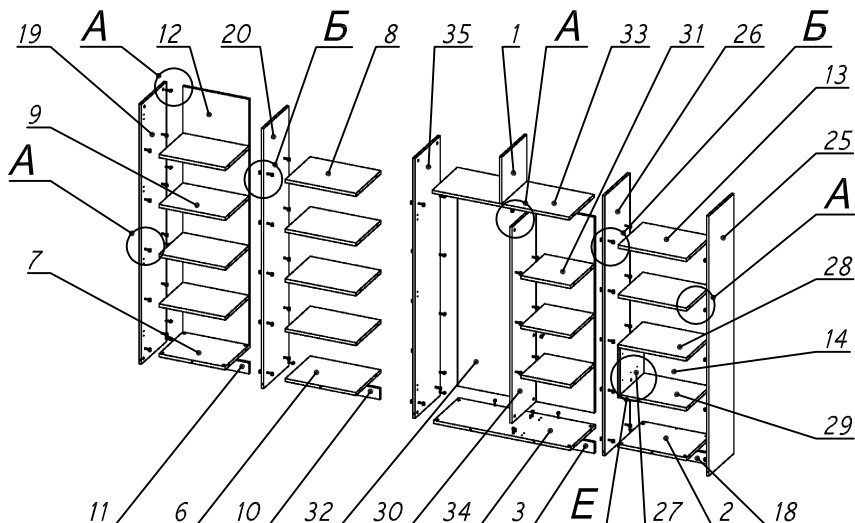

**Схема сборки**

**Вид Е**

Масса 150 кг !!!

Микролифт

**Вид А**

**Вид Б**

**Вид В**

**Вид Г**

**Вид Д**

Спецификация по деталям

Поз.	Кол., шт.	Название	h, мм	Размер габ., мм x мм
1	1	Стойка	16	330 x 380
2	1	Дно	22	484 x 380
3	1	Цоколь	16	968 x 78
4	1	Дверь Л	16	1404 x 498
5	1	Дверь Пр	16	1404 x 498
6	1	Дно	22	500 x 380
7	1	Дно	22	468 x 380
8	4	Полка проходная	22	500 x 378
9	4	Полка	22	468 x 362
10	1	Цоколь	16	500 x 78
11	1	Цоколь	16	468 x 78
12	1	Зад.стенка	16	1738 x 468
13	2	Полка проходная	22	484 x 378
14	1	Зад.стенка	16	330 x 484
15	2	Фасад	16	498 x 185
16	2	Дно ящика	16	348 x 436
17	2	Задняя стенка ящика	16	70 x 436
18	1	Цоколь	16	484 x 78

Поз.	Кол., шт.	Название	h, мм	Размер габ., мм x мм
19	1	Боковина Л	16	1838 x 380
20	1	Стойка	16	1838 x 380
21	1	Дверь Л	16	1732 x 498
22	1	Топ	22	2502 x 400
23	1	Крышка	22	2502 x 400
24	1	Цоколь л.	16	2500 x 100
25	1	Боковина Пр	16	1838 x 380
26	1	Стойка	16	1838 x 380
27	1	Стойка	16	330 x 362
28	1	Полка проходная	22	484 x 380
29	1	Полка проходная	22	484 x 380
30	1	Стойка	16	1386 x 363
31	3	Полка	22	352 x 362
32	1	Зад.стенка	16	1386 x 968
33	1	Полка проходная	22	968 x 380
34	1	Дно	22	968 x 380
35	1	Стойка	16	1838 x 380

Спецификация расхода фурнитуры.

10 шт.  Демпфер двери	12 шт.  Петля нар. ДСП СТАНДАРТ	12 шт.  Ответная планка к внутр. и нар. петле ДСП СТАНДАРТ	4 шт.  Направляющие Sambox СТЯЖКА 86	2 компл.  Направляющие Sambox 86x350	1 шт.  Микролифт 310	66 шт.  Стяжка Minifix - ЭКСЦЕНТРИК - 16/d15/без покр.
85 шт.  Стяжка Minifix - ЭКСЦЕНТРИК - 22/d15/без покр.	27 шт.  Стяжка Minifix - ДЮБЕЛЬ - 34-16-34	22 шт.  Шкант d6x30/бук	24 шт.  Еврошуруп 6,3x13 полукр.	10 шт.  Винт М4x20/с бурт.	92 шт.  Саморез d3,5x16/потайной	12 шт.  Саморез d4,0x16/потайной
151 шт.  Стяжка Minifix - ЗАГЛУШКА (пласт.)	97 шт.  Стяжка Minifix - ДЮБЕЛЬ - 34	13 шт.  Стяжка Minifix - ЗАГЛУШКА (самокл.)	5 шт.  Опора угловая регулир. "ANGOLO"/левая	5 шт.  Опора угловая регулир. "ANGOLO"/правая	5 шт.  Ручка "UA03" СТАНДАРТ L128 (алюм.)	