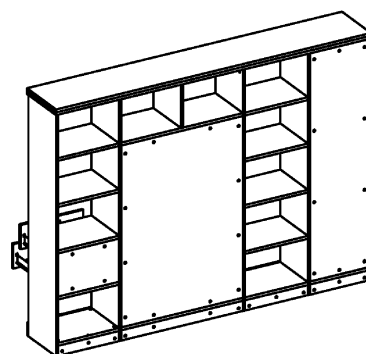

**Схема сборки**

**Вид Е**

Масса 150 кг !!!

Микролифт

**Вид А**

**Вид Б**

**Вид В**

**Вид Г**

**Вид Д**

Спецификация по деталям

Поз.	Кол., шт.	Название	h, мм	Размер габ., мм x мм
1	1	Стойка	16	330 x 380
2	1	Дно	22	484 x 380
3	1	Цоколь	16	968 x 78
4	1	Дверь Л	16	1404 x 498
5	1	Дверь Пр	16	1404 x 498
6	1	Дно	22	500 x 380
7	1	Дно	22	468 x 380
8	4	Полка проходная	22	500 x 378
9	4	Полка	22	468 x 362
10	1	Цоколь	16	500 x 78
11	1	Цоколь	16	468 x 78
12	1	Зад.стенка	16	1738 x 468
13	2	Полка проходная	22	484 x 378
14	1	Зад.стенка	16	330 x 484
15	2	Фасад	16	498 x 185
16	2	Дно ящика	16	348 x 436
17	2	Задняя стенка ящика	16	70 x 436
18	1	Цоколь	16	484 x 78

Поз.	Кол., шт.	Название	h, мм	Размер габ., мм x мм
19	1	Боковина Л	16	1838 x 380
20	1	Стойка	16	1838 x 380
21	1	Дверь Л	16	1732 x 498
22	1	Топ	22	2502 x 400
23	1	Крышка	22	2502 x 400
24	1	Цоколь л.	16	2500 x 100
25	1	Боковина Пр	16	1838 x 380
26	1	Стойка	16	1838 x 380
27	1	Стойка	16	330 x 362
28	1	Полка проходная	22	484 x 380
29	1	Полка проходная	22	484 x 380
30	1	Стойка	16	1386 x 363
31	3	Полка	22	352 x 362
32	1	Зад.стенка	16	1386 x 968
33	1	Полка проходная	22	968 x 380
34	1	Дно	22	968 x 380
35	1	Стойка	16	1838 x 380