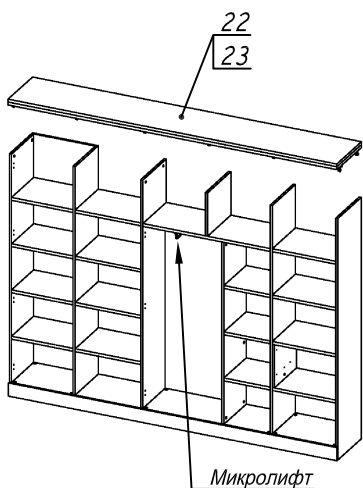

**Схема сборки**

**Вид Е**

Масса 150 кг !!!

Микролифт

**Вид А**

**Вид Б**

**Вид В**

**Вид Г**

**Вид Д**

Спецификация по деталям

Поз.	Кол., шт.	Название	h, мм	Размер габ., мм x мм
1	1	Стойка	16	330 x 380
2	1	Дно	22	484 x 380
3	1	Цоколь	16	968 x 78
4	1	Дверь Л	16	1404 x 498
5	1	Дверь Пр	16	1404 x 498
6	1	Дно	22	500 x 380
7	1	Дно	22	468 x 380
8	4	Полка проходная	22	500 x 378
9	4	Полка	22	468 x 362
10	1	Цоколь	16	500 x 78
11	1	Цоколь	16	468 x 78
12	1	Зад.стенка	16	1738 x 468
13	2	Полка проходная	22	484 x 378
14	1	Зад.стенка	16	330 x 484
15	2	Фасад	16	498 x 185
16	2	Дно ящика	16	348 x 436
17	2	Задняя стенка ящика	16	70 x 436
18	1	Цоколь	16	484 x 78

Поз.	Кол., шт.	Название	h, мм	Размер габ., мм x мм
19	1	Боковина Л	16	1838 x 380
20	1	Стойка	16	1838 x 380
21	1	Дверь Л	16	1732 x 498
22	1	Топ	22	2502 x 400
23	1	Крышка	22	2502 x 400
24	1	Цоколь л.	16	2500 x 100
25	1	Боковина Пр	16	1838 x 380
26	1	Стойка	16	1838 x 380
27	1	Стойка	16	330 x 362
28	1	Полка проходная	22	484 x 380
29	1	Полка проходная	22	484 x 380
30	1	Стойка	16	1386 x 363
31	3	Полка	22	352 x 362
32	1	Зад.стенка	16	1386 x 968
33	1	Полка проходная	22	968 x 380
34	1	Дно	22	968 x 380
35	1	Стойка	16	1838 x 380