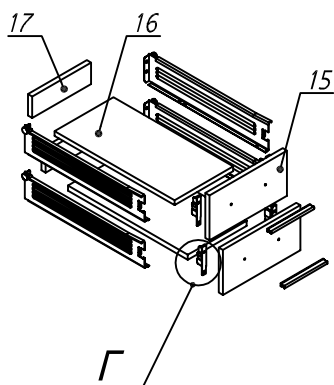

**Схема сборки**

**Вид Е**

Масса 150 кг !!!

Микролифт

**Вид А**

**Вид Б**

**Вид В**

**Вид Г**

**Вид Д**

Спецификация по деталям

Поз.	Кол., шт.	Название	h, мм	Размер габ., мм x мм
1	1	Стойка	16	330 x 380
2	1	Дно	22	484 x 380
3	1	Цоколь	16	968 x 78
4	1	Дверь Л	16	1404 x 498
5	1	Дверь Пр	16	1404 x 498
6	1	Дно	22	500 x 380
7	1	Дно	22	468 x 380
8	4	Полка проходная	22	500 x 378
9	4	Полка	22	468 x 362
10	1	Цоколь	16	500 x 78
11	1	Цоколь	16	468 x 78
12	1	Зад.стенка	16	1738 x 468
13	2	Полка проходная	22	484 x 378
14	1	Зад.стенка	16	330 x 484
15	2	Фасад	16	498 x 185
16	2	Дно ящика	16	348 x 436
17	2	Задняя стенка ящика	16	70 x 436
18	1	Цоколь	16	484 x 78

Поз.	Кол., шт.	Название	h, мм	Размер габ., мм x мм
19	1	Боковина Л	16	1838 x 380
20	1	Стойка	16	1838 x 380
21	1	Дверь Л	16	1732 x 498
22	1	Топ	22	2502 x 400
23	1	Крышка	22	2502 x 400
24	1	Цоколь л.	16	2500 x 100
25	1	Боковина Пр	16	1838 x 380
26	1	Стойка	16	1838 x 380
27	1	Стойка	16	330 x 362
28	1	Полка проходная	22	484 x 380
29	1	Полка проходная	22	484 x 380
30	1	Стойка	16	1386 x 363
31	3	Полка	22	352 x 362
32	1	Зад.стенка	16	1386 x 968
33	1	Полка проходная	22	968 x 380
34	1	Дно	22	968 x 380
35	1	Стойка	16	1838 x 380