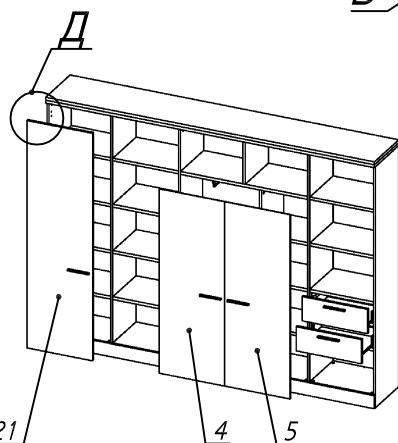

**Схема сборки**

**Вид Е**

Масса 150 кг !!!

Микролифт

**Вид А**

**Вид Б**

**Вид В**

**Вид Г**

**Вид Д**

Спецификация по деталям

Поз.	Кол., шт.	Название	h, мм	Размер габ., мм x мм
1	1	Стойка	16	330 x 380
2	1	Дно	22	484 x 380
3	1	Цоколь	16	968 x 78
4	1	Дверь Л	16	1404 x 498
5	1	Дверь Пр	16	1404 x 498
6	1	Дно	22	500 x 380
7	1	Дно	22	468 x 380
8	4	Полка проходная	22	500 x 378
9	4	Полка	22	468 x 362
10	1	Цоколь	16	500 x 78
11	1	Цоколь	16	468 x 78
12	1	Зад.стенка	16	1738 x 468
13	2	Полка проходная	22	484 x 378
14	1	Зад.стенка	16	330 x 484
15	2	Фасад	16	498 x 185
16	2	Дно ящика	16	348 x 436
17	2	Задняя стенка ящика	16	70 x 436
18	1	Цоколь	16	484 x 78

Поз.	Кол., шт.	Название	h, мм	Размер габ., мм x мм
19	1	Боковина Л	16	1838 x 380
20	1	Стойка	16	1838 x 380
21	1	Дверь Л	16	1732 x 498
22	1	Топ	22	2502 x 400
23	1	Крышка	22	2502 x 400
24	1	Цоколь л.	16	2500 x 100
25	1	Боковина Пр	16	1838 x 380
26	1	Стойка	16	1838 x 380
27	1	Стойка	16	330 x 362
28	1	Полка проходная	22	484 x 380
29	1	Полка проходная	22	484 x 380
30	1	Стойка	16	1386 x 363
31	3	Полка	22	352 x 362
32	1	Зад.стенка	16	1386 x 968
33	1	Полка проходная	22	968 x 380
34	1	Дно	22	968 x 380
35	1	Стойка	16	1838 x 380