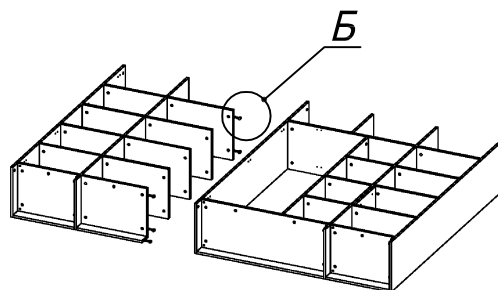

**Схема сборки**

**Вид Е**

Масса 150 кг !!!

Микролифт

**Вид А**

**Вид Б**

**Вид В**

**Вид Г**

**Вид Д**

Спецификация по деталям

Поз.	Кол., шт.	Название	h, мм	Размер габ., мм x мм
1	1	Стойка	16	330 x 380
2	1	Дно	22	484 x 380
3	1	Цоколь	16	968 x 78
4	1	Дверь Л	16	1404 x 498
5	1	Дверь Пр	16	1404 x 498
6	1	Дно	22	500 x 380
7	1	Дно	22	468 x 380
8	4	Полка проходная	22	500 x 378
9	4	Полка	22	468 x 362
10	1	Цоколь	16	500 x 78
11	1	Цоколь	16	468 x 78
12	1	Зад.стенка	16	1738 x 468
13	2	Полка проходная	22	484 x 378
14	1	Зад.стенка	16	330 x 484
15	2	Фасад	16	498 x 185
16	2	Дно ящика	16	348 x 436
17	2	Задняя стенка ящика	16	70 x 436
18	1	Цоколь	16	484 x 78

Поз.	Кол., шт.	Название	h, мм	Размер габ., мм x мм
19	1	Боковина Л	16	1838 x 380
20	1	Стойка	16	1838 x 380
21	1	Дверь Л	16	1732 x 498
22	1	Топ	22	2502 x 400
23	1	Крышка	22	2502 x 400
24	1	Цоколь л.	16	2500 x 100
25	1	Боковина Пр	16	1838 x 380
26	1	Стойка	16	1838 x 380
27	1	Стойка	16	330 x 362
28	1	Полка проходная	22	484 x 380
29	1	Полка проходная	22	484 x 380
30	1	Стойка	16	1386 x 363
31	3	Полка	22	352 x 362
32	1	Зад.стенка	16	1386 x 968
33	1	Полка проходная	22	968 x 380
34	1	Дно	22	968 x 380
35	1	Стойка	16	1838 x 380