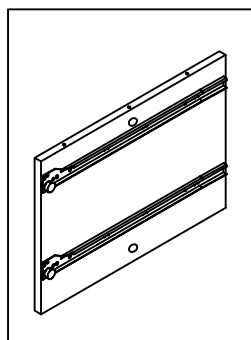

**Схема сборки**

**Вид Е**

Масса 150 кг !!!

Микролифт

**Вид А**

**Вид Б**

**Вид В**

**Вид Г**

**Вид Д**

Спецификация по деталям

Поз.	Кол., шт.	Название	h, мм	Размер габ., мм x мм
1	1	Стойка	16	330 x 380
2	1	Дно	22	484 x 380
3	1	Цоколь	16	968 x 78
4	1	Дверь Л	16	1404 x 498
5	1	Дверь Пр	16	1404 x 498
6	1	Дно	22	500 x 380
7	1	Дно	22	468 x 380
8	4	Полка проходная	22	500 x 378
9	4	Полка	22	468 x 362
10	1	Цоколь	16	500 x 78
11	1	Цоколь	16	468 x 78
12	1	Зад.стенка	16	1738 x 468
13	2	Полка проходная	22	484 x 378
14	1	Зад.стенка	16	330 x 484
15	2	Фасад	16	498 x 185
16	2	Дно ящика	16	348 x 436
17	2	Задняя стенка ящика	16	70 x 436
18	1	Цоколь	16	484 x 78

Поз.	Кол., шт.	Название	h, мм	Размер габ., мм x мм
19	1	Боковина Л	16	1838 x 380
20	1	Стойка	16	1838 x 380
21	1	Дверь Л	16	1732 x 498
22	1	Топ	22	2502 x 400
23	1	Крышка	22	2502 x 400
24	1	Цоколь л.	16	2500 x 100
25	1	Боковина Пр	16	1838 x 380
26	1	Стойка	16	1838 x 380
27	1	Стойка	16	330 x 362
28	1	Полка проходная	22	484 x 380
29	1	Полка проходная	22	484 x 380
30	1	Стойка	16	1386 x 363
31	3	Полка	22	352 x 362
32	1	Зад.стенка	16	1386 x 968
33	1	Полка проходная	22	968 x 380
34	1	Дно	22	968 x 380
35	1	Стойка	16	1838 x 380