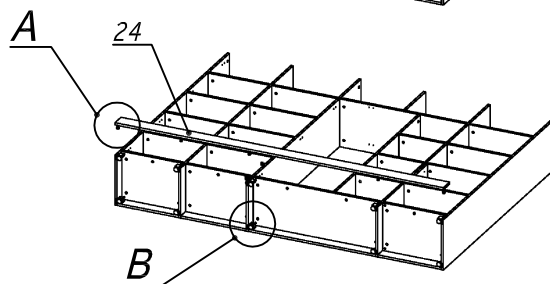

**Схема сборки**

**Вид Е**

Масса 150 кг !!!

Микролифт

**Вид А**

**Вид Б**

**Вид В**

**Вид Г**

**Вид Д**

Спецификация по деталям

Поз.	Кол., шт.	Название	h, мм	Размер габ., мм x мм
1	1	Стойка	16	330 x 380
2	1	Дно	22	484 x 380
3	1	Цоколь	16	968 x 78
4	1	Дверь Л	16	1404 x 498
5	1	Дверь Пр	16	1404 x 498
6	1	Дно	22	500 x 380
7	1	Дно	22	468 x 380
8	4	Полка проходная	22	500 x 378
9	4	Полка	22	468 x 362
10	1	Цоколь	16	500 x 78
11	1	Цоколь	16	468 x 78
12	1	Зад.стенка	16	1738 x 468
13	2	Полка проходная	22	484 x 378
14	1	Зад.стенка	16	330 x 484
15	2	Фасад	16	498 x 185
16	2	Дно ящика	16	348 x 436
17	2	Задняя стенка ящика	16	70 x 436
18	1	Цоколь	16	484 x 78

Поз.	Кол., шт.	Название	h, мм	Размер габ., мм x мм
19	1	Боковина Л	16	1838 x 380
20	1	Стойка	16	1838 x 380
21	1	Дверь Л	16	1732 x 498
22	1	Топ	22	2502 x 400
23	1	Крышка	22	2502 x 400
24	1	Цоколь л.	16	2500 x 100
25	1	Боковина Пр	16	1838 x 380
26	1	Стойка	16	1838 x 380
27	1	Стойка	16	330 x 362
28	1	Полка проходная	22	484 x 380
29	1	Полка проходная	22	484 x 380
30	1	Стойка	16	1386 x 363
31	3	Полка	22	352 x 362
32	1	Зад.стенка	16	1386 x 968
33	1	Полка проходная	22	968 x 380
34	1	Дно	22	968 x 380
35	1	Стойка	16	1838 x 380