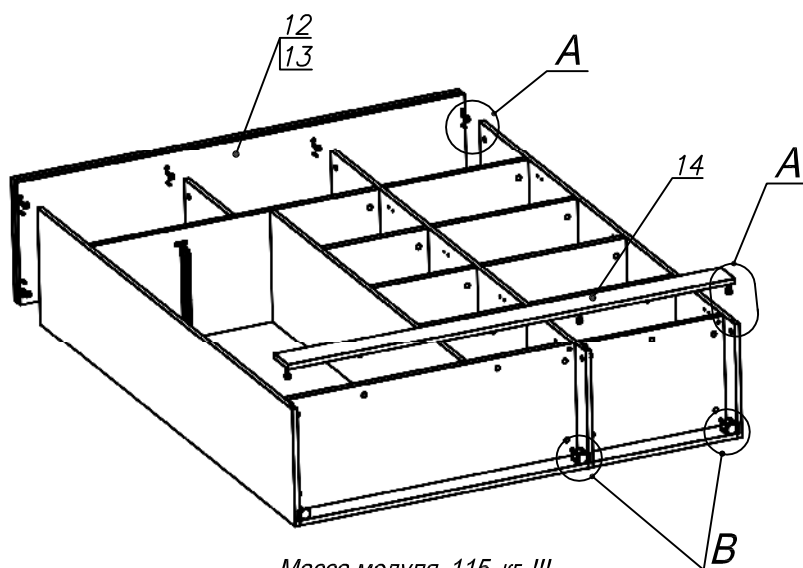

Схема сборки

Вид сзади

Масса модуля 115 кг !!!
(без дверей)

Вид А

Вид Б

Вид В

Вид Д

Вид Е

Спецификация по деталям

Поз.	Кол., шт.	Название	h, мм	Размер габ., мм x мм
1	1	Боковина пр	16	1838 x 380
2	1	Стойка	16	330 x 380
3	1	Полка проходн.	22	484 x 380
4	3	Полка	22	484 x 362
5	1	Дно	22	484 x 380
6	1	Цоколь	16	968 x 78
7	1	Зад.стенка	16	1386 x 484
8	1	Дверь лв.	16	1404 x 498
9	1	Дверь пр.	16	1404 x 498
10	1	Дверь стекл.	4	1404 x 498
11	1	Стойка	16	1838 x 380
12	1	Топ	22	1502 x 400
13	1	Крышка	22	1502 x 400
14	1	Цоколь лицевой	16	1500 x 100
15	1	Цоколь	16	484 x 78
16	1	Стойка	16	1386 x 363
17	3	Полка	22	352 x 362
18	1	Зад.стенка	16	1386 x 968
19	1	Боковина лв.	16	1838 x 380
20	1	Полка проходн.	22	968 x 380
21	1	Дно	22	968 x 380