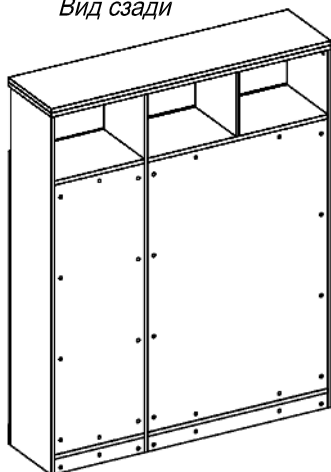

Схема сборки

Вид сзади

Масса модуля 115 кг !!!
(без дверей)

Вид А

Вид Б

Вид В

Вид Д

Вид Е

Спецификация по деталям

Поз.	Кол., шт.	Название	h, мм	Размер габ., мм x мм
1	1	Боковина пр	16	1838 x 380
2	1	Стойка	16	330 x 380
3	1	Полка проходн.	22	484 x 380
4	3	Полка	22	484 x 362
5	1	Дно	22	484 x 380
6	1	Цоколь	16	968 x 78
7	1	Зад.стенка	16	1386 x 484
8	1	Дверь лв.	16	1404 x 498
9	1	Дверь пр.	16	1404 x 498
10	1	Дверь стекл.	4	1404 x 498
11	1	Стойка	16	1838 x 380
12	1	Топ	22	1502 x 400
13	1	Крышка	22	1502 x 400
14	1	Цоколь лицевой	16	1500 x 100
15	1	Цоколь	16	484 x 78
16	1	Стойка	16	1386 x 363
17	3	Полка	22	352 x 362
18	1	Зад.стенка	16	1386 x 968
19	1	Боковина лв.	16	1838 x 380
20	1	Полка проходн.	22	968 x 380
21	1	Дно	22	968 x 380