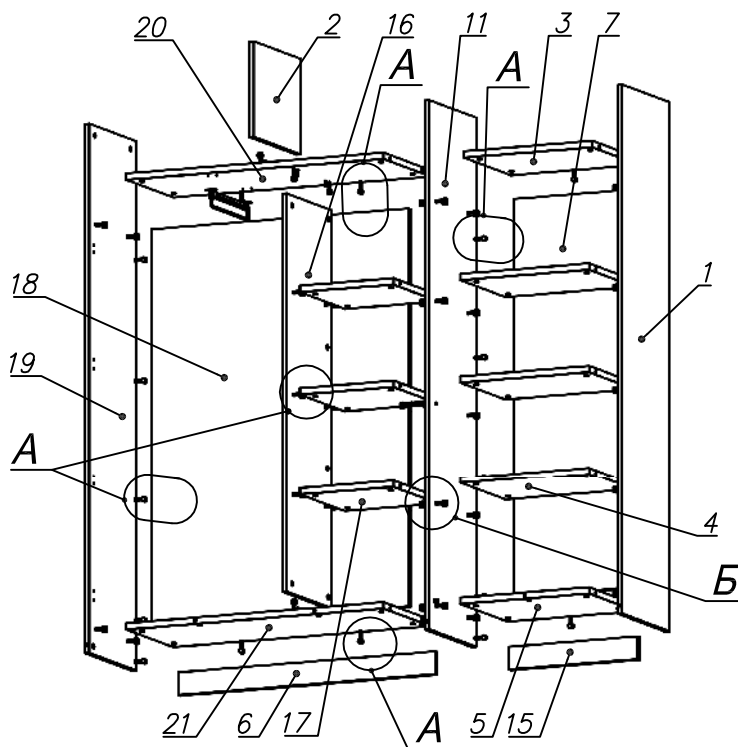

Схема сборки

Вид сзади

Масса модуля 115 кг !!!
(без дверей)

Вид А

Вид Б

Вид В

Вид Д

Вид Е

Спецификация по деталям

Поз.	Кол., шт.	Название	h, мм	Размер габ., мм x мм
1	1	Боковина пр	16	1838 x 380
2	1	Стойка	16	330 x 380
3	1	Полка проходн.	22	484 x 380
4	3	Полка	22	484 x 362
5	1	Дно	22	484 x 380
6	1	Цоколь	16	968 x 78
7	1	Зад.стенка	16	1386 x 484
8	1	Дверь лв.	16	1404 x 498
9	1	Дверь пр.	16	1404 x 498
10	1	Дверь стекл.	4	1404 x 498
11	1	Стойка	16	1838 x 380
12	1	Топ	22	1502 x 400
13	1	Крышка	22	1502 x 400
14	1	Цоколь лицевой	16	1500 x 100
15	1	Цоколь	16	484 x 78
16	1	Стойка	16	1386 x 363
17	3	Полка	22	352 x 362
18	1	Зад.стенка	16	1386 x 968
19	1	Боковина лв.	16	1838 x 380
20	1	Полка проходн.	22	968 x 380
21	1	Дно	22	968 x 380

Спецификация расхода фурнитуры.

6 шт.  Демпфер двери	8 шт.  Петля нар. ДСП СТАНДАРТ	3 компл.  Крепление стекла к "Петля нар. стекло СТАНДАРТ (FGV)"	3 шт.  Декоративная накладка овал к "Петля нар. стекло СТАНДАРТ (FGV)" (хром мат.)	3 шт.  Ответная планка к "Петля нар. стекло СТАНДАРТ (FGV)"	8 шт.  Ответная планка к внутр. и нар. петле ДСП СТАНДАРТ	3 шт.  Петля нар. стекло СТАНДАРТ (FGV)
1 шт.  Микролифт 310	48 шт.  Стяжка Minifix - ЭКСЦЕНТРИК - 16/d15/без покр.	43 шт.  Стяжка Minifix - ЭКСЦЕНТРИК - 22/d15/без покр.	15 шт.  Стяжка Minifix - ДЮБЕЛЬ - 34-16-34	14 шт.  Шкант d6x30/бук	22 шт.  Еврошуруп 6,3x13 полукр.	4 шт.  Винт M4x20/с бурт.
44 шт.  Саморез d3,5x16/потайной	2 шт.  Шайба пластиковая (под винт для стекла)	2 шт.  Винт M4x10/с бурт.	91 шт.  Стяжка Minifix - ЗАГЛУШКА (пласт.)	61 шт.  Стяжка Minifix - ДЮБЕЛЬ - 34	8 шт.  Стяжка Minifix - ЗАГЛУШКА (самокл.)	3 шт.  Опора угловая регулир. "ANGOLO"/левая
3 шт.  Опора угловая регулир. "ANGOLO"/правая	3 шт.  Ручка "UA03" СТАНДАРТ L128 (алюм.)					