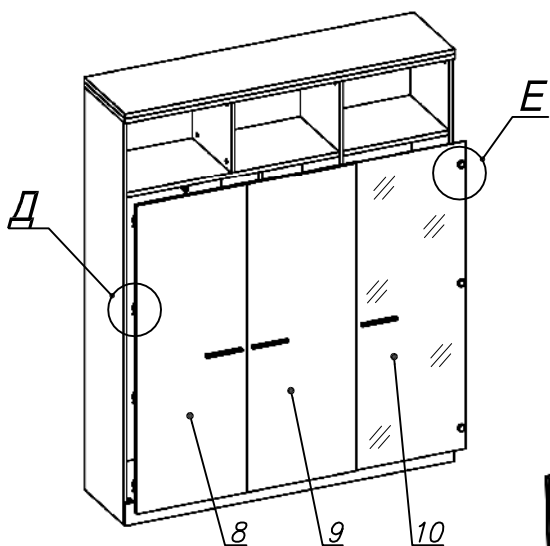

Схема сборки

Вид сзади

Масса модуля 115 кг !!!
(без дверей)

Вид А

Вид Б

Вид В

Вид Д

Вид Е

Спецификация по деталям

Поз.	Кол., шт.	Название	h, мм	Размер габ., мм x мм
1	1	Боковина пр	16	1838 x 380
2	1	Стойка	16	330 x 380
3	1	Полка проходн.	22	484 x 380
4	3	Полка	22	484 x 362
5	1	Дно	22	484 x 380
6	1	Цоколь	16	968 x 78
7	1	Зад.стенка	16	1386 x 484
8	1	Дверь лв.	16	1404 x 498
9	1	Дверь пр.	16	1404 x 498
10	1	Дверь стекл.	4	1404 x 498
11	1	Стойка	16	1838 x 380
12	1	Топ	22	1502 x 400
13	1	Крышка	22	1502 x 400
14	1	Цоколь лицевой	16	1500 x 100
15	1	Цоколь	16	484 x 78
16	1	Стойка	16	1386 x 363
17	3	Полка	22	352 x 362
18	1	Зад.стенка	16	1386 x 968
19	1	Боковина лв.	16	1838 x 380
20	1	Полка проходн.	22	968 x 380
21	1	Дно	22	968 x 380

Спецификация расхода фурнитуры.

6 шт.  Демпфер двери	8 шт.  Петля нар. ДСП СТАНДАРТ	3 компл.  Крепление стекла к "Петля нар. стекло СТАНДАРТ (FGV)"	3 шт.  Декоративная накладка овал к "Петля нар. стекло СТАНДАРТ (FGV)" (хром мат.)	3 шт.  Ответная планка к "Петля нар. стекло СТАНДАРТ (FGV)"	8 шт.  Ответная планка к внутр. и нар. петле ДСП СТАНДАРТ	3 шт.  Петля нар. стекло СТАНДАРТ (FGV)
1 шт.  Микролифт 310	48 шт.  Стяжка Minifix - ЭКСЦЕНТРИК - 16/d15/без покр.	43 шт.  Стяжка Minifix - ЭКСЦЕНТРИК - 22/d15/без покр.	15 шт.  Стяжка Minifix - ДЮБЕЛЬ - 34-16-34	14 шт.  Шкант d6x30/бук	22 шт.  Еврошуруп 6,3x13 полукр.	4 шт.  Винт M4x20/с бурт.
44 шт.  Саморез d3,5x16/потайной	2 шт.  Шайба пластиковая (под винт для стекла)	2 шт.  Винт M4x10/с бурт.	91 шт.  Стяжка Minifix - ЗАГЛУШКА (пласт.)	61 шт.  Стяжка Minifix - ДЮБЕЛЬ - 34	8 шт.  Стяжка Minifix - ЗАГЛУШКА (самокл.)	3 шт.  Опора угловая регулир. "ANGOLO"/левая
3 шт.  Опора угловая регулир. "ANGOLO"/правая	3 шт.  Ручка "UA03" СТАНДАРТ L128 (алюм.)					