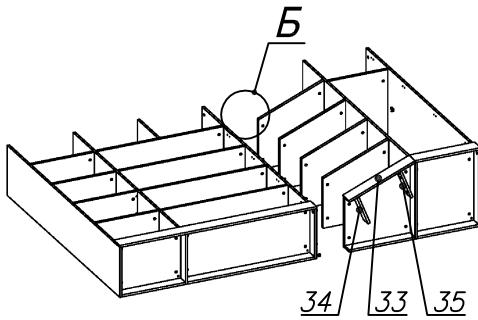

**Схема сборки**

**Вид А**

**Вид Б**

**Вид В**

**Вид Д**

Спецификация по деталям

Поз.	Кол., шт.	Название	h, мм	Размер габ., мм х мм
1	1	Боковина Л	16	1838 х 380
2	1	Стойка	16	1838 х 380
3	1	Стойка	16	330 х 380
4	1	Полка проходная	22	968 х 380
5	1	Полка проходная	22	484 х 380
6	3	Полка	22	968 х 362
7	3	Полка	22	484 х 362
8	1	Дно	22	968 х 380
9	1	Дно	22	484 х 380
10	1	Цоколь лицевой	16	1500 х 100
11	1	Цоколь	16	968 х 78
12	1	Цоколь	16	484 х 78
13	1	Зад.стенка	16	1386 х 968
14	1	Зад.стенка	16	1386 х 484
15	2	Дверь Л	16	1404 х 498
16	1	Дверь Пр	16	1404 х 498
17	1	Стойка	16	1838 х 380
18	1	Цоколь	16	500 х 78

Поз.	Кол., шт.	Название	h, мм	Размер габ., мм х мм
19	1	Цоколь	16	468 х 78
20	1	Зад.стенка	16	1738 х 468
21	1	Дверь Пр	16	1732 х 498
22	1	Боковина Пр	16	1838 х 582
23	1	Стойка	16	1838 х 582
24	1	Дно	22	500 х 580
25	1	Дно	22	468 х 582
26	4	Полка проходная	22	500 х 580
27	1	Полка	22	468 х 550
28	1	Топ	22	2000 х 400
29	1	Топ	22	502 х 600
30	1	Крышка	22	2000 х 400
31	1	Крышка	22	502 х 600
32	1	Цоколь лицевой	16	500 х 100
33	1	Цоколь лицевой	16	545 х 100
34	1	Опорная планка	16	230 х 78
35	1	Опорная планка	16	230 х 78

Спецификация расхода фурнитуры

8 шт.  Демпфер двери	16 шт.  Петля нар. ДСП СТАНДАРТ	16 шт.  Ответная планка к внутр. и нар. петле ДСП СТАНДАРТ	1 шт(461мм).  Штанга OVA	2 шт.  Штангодержатель OVA	70 шт.  Стяжка Minifix - ЭКСЦЕНТРИК - 16/d15/без покр.	86 шт.  Стяжка Minifix - ЭКСЦЕНТРИК - 22/d15/без покр.
4 шт.  Стяжка Minifix - ДЮБЕЛЬ - 34-34	31 шт.  Стяжка Minifix - ДЮБЕЛЬ - 34-16-34	14 шт.  Шкант d6x30/бук	32 шт.  Еврошуруп 6,3x13 полукр.	8 шт.  Винт М4х20/с бурт.	76 шт.  Саморез d3,5x16/потайной	156 шт.  Стяжка Minifix - ЗАГЛУШКА (пласт.)
86 шт.  Стяжка Minifix - ДЮБЕЛЬ - 34	12 шт.  Стяжка Minifix - ЗАГЛУШКА (самокл.)	5 шт.  Опора угловая регулир. "ANGOLO"/левая	5 шт.  Опора угловая регулир. "ANGOLO"/правая	4 шт.  Ручка "UA03" СТАНДАРТ L128 (алюм.)		