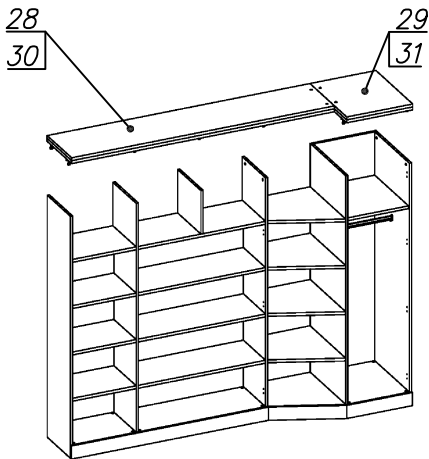

**Схема сборки**

**Вид А**

**Вид Б**

**Вид В**

**Вид Д**

Спецификация по деталям

Поз.	Кол., шт.	Название	h, мм	Размер габ., мм х мм
1	1	Боковина Л	16	1838 х 380
2	1	Стойка	16	1838 х 380
3	1	Стойка	16	330 х 380
4	1	Полка проходная	22	968 х 380
5	1	Полка проходная	22	484 х 380
6	3	Полка	22	968 х 362
7	3	Полка	22	484 х 362
8	1	Дно	22	968 х 380
9	1	Дно	22	484 х 380
10	1	Цоколь лицевой	16	1500 х 100
11	1	Цоколь	16	968 х 78
12	1	Цоколь	16	484 х 78
13	1	Зад.стенка	16	1386 х 968
14	1	Зад.стенка	16	1386 х 484
15	2	Дверь Л	16	1404 х 498
16	1	Дверь Пр	16	1404 х 498
17	1	Стойка	16	1838 х 380
18	1	Цоколь	16	500 х 78

Поз.	Кол., шт.	Название	h, мм	Размер габ., мм х мм
19	1	Цоколь	16	468 х 78
20	1	Зад.стенка	16	1738 х 468
21	1	Дверь Пр	16	1732 х 498
22	1	Боковина Пр	16	1838 х 582
23	1	Стойка	16	1838 х 582
24	1	Дно	22	500 х 580
25	1	Дно	22	468 х 582
26	4	Полка проходная	22	500 х 580
27	1	Полка	22	468 х 550
28	1	Топ	22	2000 х 400
29	1	Топ	22	502 х 600
30	1	Крышка	22	2000 х 400
31	1	Крышка	22	502 х 600
32	1	Цоколь лицевой	16	500 х 100
33	1	Цоколь лицевой	16	545 х 100
34	1	Опорная планка	16	230 х 78
35	1	Опорная планка	16	230 х 78

Спецификация расхода фурнитуры

8 шт.  Демпфер двери	16 шт.  Петля нар. ДСП СТАНДАРТ	16 шт.  Ответная планка к внутр. и нар. петле ДСП СТАНДАРТ	1 шт(461мм).  Штанга OVA	2 шт.  Штангодержатель OVA	70 шт.  Стяжка Minifix - ЭКСЦЕНТРИК - 16/d15/без покр.	86 шт.  Стяжка Minifix - ЭКСЦЕНТРИК - 22/d15/без покр.
4 шт.  Стяжка Minifix - ДЮБЕЛЬ - 34-34	31 шт.  Стяжка Minifix - ДЮБЕЛЬ - 34-16-34	14 шт.  Шкант d6x30/бук	32 шт.  Еврошуруп 6,3x13 полукр.	8 шт.  Винт М4х20/с бурт.	76 шт.  Саморез d3,5x16/потайной	156 шт.  Стяжка Minifix - ЗАГЛУШКА (пласт.)
86 шт.  Стяжка Minifix - ДЮБЕЛЬ - 34	12 шт.  Стяжка Minifix - ЗАГЛУШКА (самокл.)	5 шт.  Опора угловая регулир. "ANGOLO"/левая	5 шт.  Опора угловая регулир. "ANGOLO"/правая	4 шт.  Ручка "UA03" СТАНДАРТ L128 (алюм.)		