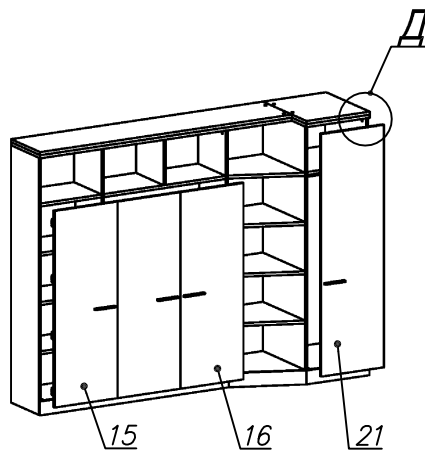

**Схема сборки**

**Вид А**

**Вид Б**

**Вид В**

**Вид Д**

Спецификация по деталям

Поз.	Кол., шт.	Название	h, мм	Размер габ., мм х мм
1	1	Боковина Л	16	1838 х 380
2	1	Стойка	16	1838 х 380
3	1	Стойка	16	330 х 380
4	1	Полка проходная	22	968 х 380
5	1	Полка проходная	22	484 х 380
6	3	Полка	22	968 х 362
7	3	Полка	22	484 х 362
8	1	Дно	22	968 х 380
9	1	Дно	22	484 х 380
10	1	Цоколь лицевой	16	1500 х 100
11	1	Цоколь	16	968 х 78
12	1	Цоколь	16	484 х 78
13	1	Зад.стенка	16	1386 х 968
14	1	Зад.стенка	16	1386 х 484
15	2	Дверь Л	16	1404 х 498
16	1	Дверь Пр	16	1404 х 498
17	1	Стойка	16	1838 х 380
18	1	Цоколь	16	500 х 78

Поз.	Кол., шт.	Название	h, мм	Размер габ., мм х мм
19	1	Цоколь	16	468 х 78
20	1	Зад.стенка	16	1738 х 468
21	1	Дверь Пр	16	1732 х 498
22	1	Боковина Пр	16	1838 х 582
23	1	Стойка	16	1838 х 582
24	1	Дно	22	500 х 580
25	1	Дно	22	468 х 582
26	4	Полка проходная	22	500 х 580
27	1	Полка	22	468 х 550
28	1	Топ	22	2000 х 400
29	1	Топ	22	502 х 600
30	1	Крышка	22	2000 х 400
31	1	Крышка	22	502 х 600
32	1	Цоколь лицевой	16	500 х 100
33	1	Цоколь лицевой	16	545 х 100
34	1	Опорная планка	16	230 х 78
35	1	Опорная планка	16	230 х 78

Спецификация расхода фурнитуры

8 шт.  Демпфер двери	16 шт.  Петля нар. ДСП СТАНДАРТ	16 шт.  Ответная планка к внутр. и нар. петле ДСП СТАНДАРТ	1 шт(461мм).  Штанга OVA	2 шт.  Штангодержатель OVA	70 шт.  Стяжка Minifix - ЭКСЦЕНТРИК - 16/d15/без покр.	86 шт.  Стяжка Minifix - ЭКСЦЕНТРИК - 22/d15/без покр.
4 шт.  Стяжка Minifix - ДЮБЕЛЬ - 34-34	31 шт.  Стяжка Minifix - ДЮБЕЛЬ - 34-16-34	14 шт.  Шкант d6x30/бук	32 шт.  Еврошуруп 6,3x13 полукр.	8 шт.  Винт М4х20/с бурт.	76 шт.  Саморез d3,5x16/потайной	156 шт.  Стяжка Minifix - ЗАГЛУШКА (пласт.)
86 шт.  Стяжка Minifix - ДЮБЕЛЬ - 34	12 шт.  Стяжка Minifix - ЗАГЛУШКА (самокл.)	5 шт.  Опора угловая регулир. "ANGOLO"/левая	5 шт.  Опора угловая регулир. "ANGOLO"/правая	4 шт.  Ручка "UA03" СТАНДАРТ L128 (алюм.)		