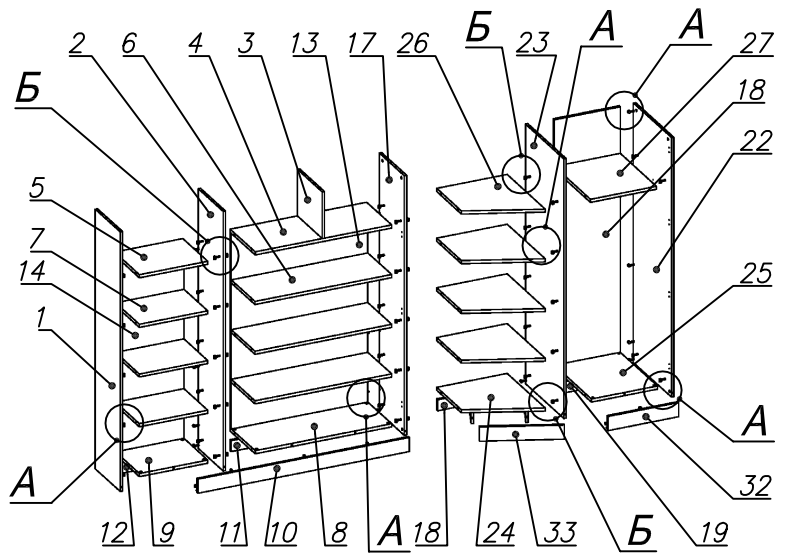

**Схема сборки**

**Вид А**

**Вид Б**

**Вид В**

**Вид Д**

Спецификация по деталям

Поз.	Кол., шт.	Название	h, мм	Размер габ., мм х мм
1	1	Боковина Л	16	1838 х 380
2	1	Стойка	16	1838 х 380
3	1	Стойка	16	330 х 380
4	1	Полка проходная	22	968 х 380
5	1	Полка проходная	22	484 х 380
6	3	Полка	22	968 х 362
7	3	Полка	22	484 х 362
8	1	Дно	22	968 х 380
9	1	Дно	22	484 х 380
10	1	Цоколь лицевой	16	1500 х 100
11	1	Цоколь	16	968 х 78
12	1	Цоколь	16	484 х 78
13	1	Зад.стенка	16	1386 х 968
14	1	Зад.стенка	16	1386 х 484
15	2	Дверь Л	16	1404 х 498
16	1	Дверь Пр	16	1404 х 498
17	1	Стойка	16	1838 х 380
18	1	Цоколь	16	500 х 78

Поз.	Кол., шт.	Название	h, мм	Размер габ., мм х мм
19	1	Цоколь	16	468 х 78
20	1	Зад.стенка	16	1738 х 468
21	1	Дверь Пр	16	1732 х 498
22	1	Боковина Пр	16	1838 х 582
23	1	Стойка	16	1838 х 582
24	1	Дно	22	500 х 580
25	1	Дно	22	468 х 582
26	4	Полка проходная	22	500 х 580
27	1	Полка	22	468 х 550
28	1	Топ	22	2000 х 400
29	1	Топ	22	502 х 600
30	1	Крышка	22	2000 х 400
31	1	Крышка	22	502 х 600
32	1	Цоколь лицевой	16	500 х 100
33	1	Цоколь лицевой	16	545 х 100
34	1	Опорная планка	16	230 х 78
35	1	Опорная планка	16	230 х 78

Спецификация расхода фурнитуры

8 шт.  Демпфер двери	16 шт.  Петля нар. ДСП СТАНДАРТ	16 шт.  Ответная планка к внутр. и нар. петле ДСП СТАНДАРТ	1 шт(461мм).  Штанга OVA	2 шт.  Штангодержатель OVA	70 шт.  Стяжка Minifix - ЭКСЦЕНТРИК - 16/d15/без покр.	86 шт.  Стяжка Minifix - ЭКСЦЕНТРИК - 22/d15/без покр.
4 шт.  Стяжка Minifix - ДЮБЕЛЬ - 34-34	31 шт.  Стяжка Minifix - ДЮБЕЛЬ - 34-16-34	14 шт.  Шкант d6x30/бук	32 шт.  Еврошуруп 6,3x13 полукр.	8 шт.  Винт М4х20/с бурт.	76 шт.  Саморез d3,5x16/потайной	156 шт.  Стяжка Minifix - ЗАГЛУШКА (пласт.)
86 шт.  Стяжка Minifix - ДЮБЕЛЬ - 34	12 шт.  Стяжка Minifix - ЗАГЛУШКА (самокл.)	5 шт.  Опора угловая регулир. "ANGOLO"/левая	5 шт.  Опора угловая регулир. "ANGOLO"/правая	4 шт.  Ручка "UA03" СТАНДАРТ L128 (алюм.)		