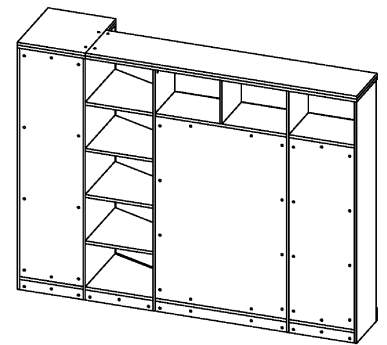

**Схема сборки**

**Вид А**

**Вид Б**

**Вид В**

**Вид Д**

Спецификация по деталям

Поз.	Кол., шт.	Название	h, мм	Размер габ., мм х мм
1	1	Боковина Л	16	1838 х 380
2	1	Стойка	16	1838 х 380
3	1	Стойка	16	330 х 380
4	1	Полка проходная	22	968 х 380
5	1	Полка проходная	22	484 х 380
6	3	Полка	22	968 х 362
7	3	Полка	22	484 х 362
8	1	Дно	22	968 х 380
9	1	Дно	22	484 х 380
10	1	Цоколь лицевой	16	1500 х 100
11	1	Цоколь	16	968 х 78
12	1	Цоколь	16	484 х 78
13	1	Зад.стенка	16	1386 х 968
14	1	Зад.стенка	16	1386 х 484
15	2	Дверь Л	16	1404 х 498
16	1	Дверь Пр	16	1404 х 498
17	1	Стойка	16	1838 х 380
18	1	Цоколь	16	500 х 78

Поз.	Кол., шт.	Название	h, мм	Размер габ., мм х мм
19	1	Цоколь	16	468 х 78
20	1	Зад.стенка	16	1738 х 468
21	1	Дверь Пр	16	1732 х 498
22	1	Боковина Пр	16	1838 х 582
23	1	Стойка	16	1838 х 582
24	1	Дно	22	500 х 580
25	1	Дно	22	468 х 582
26	4	Полка проходная	22	500 х 580
27	1	Полка	22	468 х 550
28	1	Топ	22	2000 х 400
29	1	Топ	22	502 х 600
30	1	Крышка	22	2000 х 400
31	1	Крышка	22	502 х 600
32	1	Цоколь лицевой	16	500 х 100
33	1	Цоколь лицевой	16	545 х 100
34	1	Опорная планка	16	230 х 78
35	1	Опорная планка	16	230 х 78