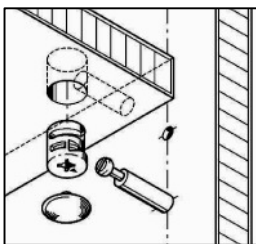

**Схема сборки**

**Вид А**

**Вид Б**

**Вид В**

**Вид Д**

Спецификация по деталям

Поз.	Кол., шт.	Название	h, мм	Размер габ., мм х мм
1	1	Боковина Л	16	1838 х 380
2	1	Стойка	16	1838 х 380
3	1	Стойка	16	330 х 380
4	1	Полка проходная	22	968 х 380
5	1	Полка проходная	22	484 х 380
6	3	Полка	22	968 х 362
7	3	Полка	22	484 х 362
8	1	Дно	22	968 х 380
9	1	Дно	22	484 х 380
10	1	Цоколь лицевой	16	1500 х 100
11	1	Цоколь	16	968 х 78
12	1	Цоколь	16	484 х 78
13	1	Зад.стенка	16	1386 х 968
14	1	Зад.стенка	16	1386 х 484
15	2	Дверь Л	16	1404 х 498
16	1	Дверь Пр	16	1404 х 498
17	1	Стойка	16	1838 х 380
18	1	Цоколь	16	500 х 78

Поз.	Кол., шт.	Название	h, мм	Размер габ., мм х мм
19	1	Цоколь	16	468 х 78
20	1	Зад.стенка	16	1738 х 468
21	1	Дверь Пр	16	1732 х 498
22	1	Боковина Пр	16	1838 х 582
23	1	Стойка	16	1838 х 582
24	1	Дно	22	500 х 580
25	1	Дно	22	468 х 582
26	4	Полка проходная	22	500 х 580
27	1	Полка	22	468 х 550
28	1	Топ	22	2000 х 400
29	1	Топ	22	502 х 600
30	1	Крышка	22	2000 х 400
31	1	Крышка	22	502 х 600
32	1	Цоколь лицевой	16	500 х 100
33	1	Цоколь лицевой	16	545 х 100
34	1	Опорная планка	16	230 х 78
35	1	Опорная планка	16	230 х 78