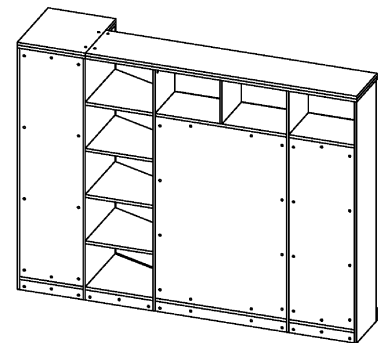

Схема сборки

Вид А

Вид Б

Вид В

Вид Д

Вид Е

Спецификация по деталям

Поз.	Кол., шт.	Название	h, мм	Размер габ., мм x мм
1	1	Боковина Л	16	1838 x 380
2	1	Стойка	16	1838 x 380
3	1	Стойка	16	330 x 380
4	1	Полка проходная	22	968 x 380
5	1	Полка проходная	22	484 x 380
6	3	Полка	22	968 x 362
7	3	Полка	22	484 x 362
8	1	Дно	22	968 x 380
9	1	Дно	22	484 x 380
10	1	Цоколь лицевой	16	1500 x 100
11	1	Цоколь	16	968 x 78
12	1	Цоколь	16	484 x 78
13	1	Зад.стенка	16	1386 x 968
14	1	Зад.стенка	16	1386 x 484
15	1	Стойка	16	1838 x 380
16	1	Цоколь	16	500 x 78
17	1	Цоколь	16	468 x 78
18	1	Зад.стенка	16	1738 x 468

Поз.	Кол., шт.	Название	h, мм	Размер габ., мм x мм
19	1	Дверь Пр	16	1732 x 498
20	2	Дверь стекл. Л	6	1404 x 498
21	1	Дверь стекл. Пр	6	1404 x 498
22	1	Боковина Пр	16	1838 x 582
23	1	Стойка	16	1838 x 582
24	1	Дно	22	500 x 580
25	1	Дно	22	468 x 582
26	4	Полка проходная	22	500 x 580
27	1	Полка	22	468 x 550
28	1	Топ	22	2000 x 400
29	1	Топ	22	502 x 600
30	1	Крышка	22	2000 x 400
31	1	Крышка	22	502 x 600
32	1	Цоколь лицевой	16	500 x 100
33	1	Цоколь лицевой	16	545 x 100
34	1	Опорная планка	16	230 x 78
35	1	Опорная планка	16	230 x 78