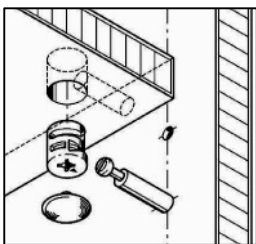

Схема сборки

Вид А

Вид Б

Вид В

Вид Д

Вид Е

Спецификация по деталям

Поз.	Кол., шт.	Название	h, мм	Размер габ., мм x мм
1	1	Боковина Л	16	1838 x 380
2	1	Стойка	16	1838 x 380
3	1	Стойка	16	330 x 380
4	1	Полка проходная	22	968 x 380
5	1	Полка проходная	22	484 x 380
6	3	Полка	22	968 x 362
7	3	Полка	22	484 x 362
8	1	Дно	22	968 x 380
9	1	Дно	22	484 x 380
10	1	Цоколь лицевой	16	1500 x 100
11	1	Цоколь	16	968 x 78
12	1	Цоколь	16	484 x 78
13	1	Зад.стенка	16	1386 x 968
14	1	Зад.стенка	16	1386 x 484
15	1	Стойка	16	1838 x 380
16	1	Цоколь	16	500 x 78
17	1	Цоколь	16	468 x 78
18	1	Зад.стенка	16	1738 x 468

Поз.	Кол., шт.	Название	h, мм	Размер габ., мм x мм
19	1	Дверь Пр	16	1732 x 498
20	2	Дверь стекл. Л	6	1404 x 498
21	1	Дверь стекл. Пр	6	1404 x 498
22	1	Боковина Пр	16	1838 x 582
23	1	Стойка	16	1838 x 582
24	1	Дно	22	500 x 580
25	1	Дно	22	468 x 582
26	4	Полка проходная	22	500 x 580
27	1	Полка	22	468 x 550
28	1	Топ	22	2000 x 400
29	1	Топ	22	502 x 600
30	1	Крышка	22	2000 x 400
31	1	Крышка	22	502 x 600
32	1	Цоколь лицевой	16	500 x 100
33	1	Цоколь лицевой	16	545 x 100
34	1	Опорная планка	16	230 x 78
35	1	Опорная планка	16	230 x 78