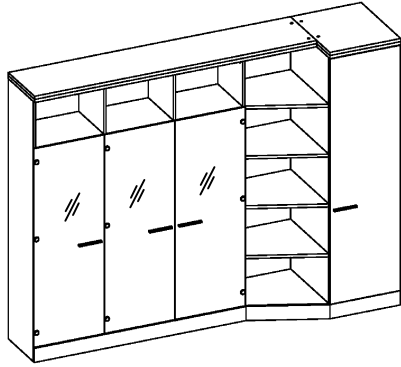

Схема сборки

Вид А

Вид Б

Вид В

Вид Д

Вид Е

Спецификация по деталям

Поз.	Кол., шт.	Название	h, мм	Размер габ., мм x мм
1	1	Боковина Л	16	1838 x 380
2	1	Стойка	16	1838 x 380
3	1	Стойка	16	330 x 380
4	1	Полка проходная	22	968 x 380
5	1	Полка проходная	22	484 x 380
6	3	Полка	22	968 x 362
7	3	Полка	22	484 x 362
8	1	Дно	22	968 x 380
9	1	Дно	22	484 x 380
10	1	Цоколь лицевой	16	1500 x 100
11	1	Цоколь	16	968 x 78
12	1	Цоколь	16	484 x 78
13	1	Зад.стенка	16	1386 x 968
14	1	Зад.стенка	16	1386 x 484
15	1	Стойка	16	1838 x 380
16	1	Цоколь	16	500 x 78
17	1	Цоколь	16	468 x 78
18	1	Зад.стенка	16	1738 x 468

Поз.	Кол., шт.	Название	h, мм	Размер габ., мм x мм
19	1	Дверь Пр	16	1732 x 498
20	2	Дверь стекл. Л	6	1404 x 498
21	1	Дверь стекл. Пр	6	1404 x 498
22	1	Боковина Пр	16	1838 x 582
23	1	Стойка	16	1838 x 582
24	1	Дно	22	500 x 580
25	1	Дно	22	468 x 582
26	4	Полка проходная	22	500 x 580
27	1	Полка	22	468 x 550
28	1	Топ	22	2000 x 400
29	1	Топ	22	502 x 600
30	1	Крышка	22	2000 x 400
31	1	Крышка	22	502 x 600
32	1	Цоколь лицевой	16	500 x 100
33	1	Цоколь лицевой	16	545 x 100
34	1	Опорная планка	16	230 x 78
35	1	Опорная планка	16	230 x 78