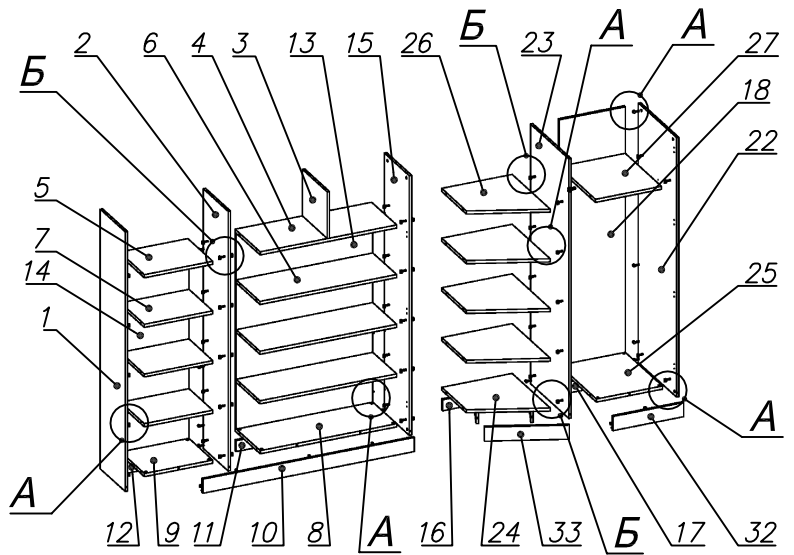

Схема сборки

Вид А

Вид Б

Вид В

Вид Д

Вид Е

Спецификация по деталям

Поз.	Кол., шт.	Название	h, мм	Размер габ., мм x мм
1	1	Боковина Л	16	1838 x 380
2	1	Стойка	16	1838 x 380
3	1	Стойка	16	330 x 380
4	1	Полка проходная	22	968 x 380
5	1	Полка проходная	22	484 x 380
6	3	Полка	22	968 x 362
7	3	Полка	22	484 x 362
8	1	Дно	22	968 x 380
9	1	Дно	22	484 x 380
10	1	Цоколь лицевой	16	1500 x 100
11	1	Цоколь	16	968 x 78
12	1	Цоколь	16	484 x 78
13	1	Зад.стенка	16	1386 x 968
14	1	Зад.стенка	16	1386 x 484
15	1	Стойка	16	1838 x 380
16	1	Цоколь	16	500 x 78
17	1	Цоколь	16	468 x 78
18	1	Зад.стенка	16	1738 x 468

Поз.	Кол., шт.	Название	h, мм	Размер габ., мм x мм
19	1	Дверь Пр	16	1732 x 498
20	2	Дверь стекл. Л	6	1404 x 498
21	1	Дверь стекл. Пр	6	1404 x 498
22	1	Боковина Пр	16	1838 x 582
23	1	Стойка	16	1838 x 582
24	1	Дно	22	500 x 580
25	1	Дно	22	468 x 582
26	4	Полка проходная	22	500 x 580
27	1	Полка	22	468 x 550
28	1	Топ	22	2000 x 400
29	1	Топ	22	502 x 600
30	1	Крышка	22	2000 x 400
31	1	Крышка	22	502 x 600
32	1	Цоколь лицевой	16	500 x 100
33	1	Цоколь лицевой	16	545 x 100
34	1	Опорная планка	16	230 x 78
35	1	Опорная планка	16	230 x 78