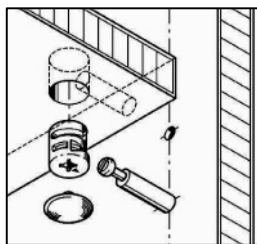

**Схема сборки**

**Вид Ж**

Масса 160 кг !!!

**Вид А**

**Вид Б**

**Вид В**

**Вид Г**

**Вид Д**

Спецификация по деталям

Поз.	Кол., шт.	Название	h, мм	Размер габ., мм х мм
1	1	Стойка	16	330 х 380
2	1	Полка проходная	22	968 х 380
3	3	Полка	22	968 х 362
4	1	Дно	22	968 х 380
5	1	Дно	22	484 х 380
6	1	Цоколь лицевой	16	1500 х 100
7	1	Цоколь	16	968 х 78
8	1	Цоколь	16	484 х 78
9	1	Зад.стенка	16	1386 х 968
10	1	Дверь Л	16	1404 х 498
11	1	Дверь Пр	16	1404 х 498
12	1	Стойка	16	1838 х 380
13	1	Цоколь	16	500 х 78
14	1	Цоколь	16	468 х 78
15	1	Зад.стенка	16	1738 х 468
16	1	Дверь Пр	16	1732 х 498
17	1	Боковина Л	16	1838 х 380
18	1	Стойка	16	1838 х 380
19	1	Стойка	16	330 х 362
20	2	Полка проходная	22	484 х 378

Поз.	Кол., шт.	Название	h, мм	Размер габ., мм х мм
21	1	Полка проходная	22	484 х 380
22	1	Полка проходная	22	484 х 380
23	1	Зад.стенка	16	330 х 484
24	2	Фасад ящика	16	498 х 185
25	2	Дно ящика	16	348 х 436
26	2	Задняя стенка ящика	16	70 х 436
27	1	Боковина Пр	16	1838 х 582
28	1	Стойка	16	1838 х 582
29	1	Дно	22	500 х 580
30	1	Дно	22	468 х 582
31	4	Полка проходная	22	500 х 580
32	1	Полка	22	468 х 550
33	1	Топ	22	2000 х 400
34	1	Топ	22	502 х 600
35	1	Крышка	22	2000 х 400
36	1	Крышка	22	502 х 600
37	1	Цоколь лицевой	16	500 х 100
38	1	Цоколь лицевой	16	545 х 100
39	1	Опорная планка	16	230 х 78
40	1	Опорная планка	16	230 х 78