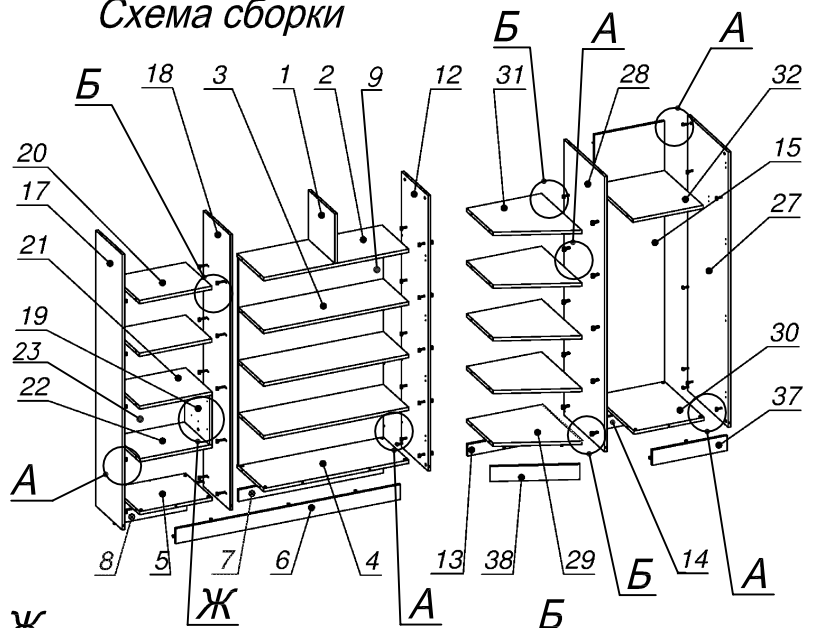

**Схема сборки**

**Вид Ж**

Масса 160 кг !!!

**Вид А**

**Вид Б**

**Вид В**

**Вид Г**

**Вид Д**

Спецификация по деталям

Поз.	Кол., шт.	Название	h, мм	Размер габ., мм х мм
1	1	Стойка	16	330 х 380
2	1	Полка проходная	22	968 х 380
3	3	Полка	22	968 х 362
4	1	Дно	22	968 х 380
5	1	Дно	22	484 х 380
6	1	Цоколь лицевой	16	1500 х 100
7	1	Цоколь	16	968 х 78
8	1	Цоколь	16	484 х 78
9	1	Зад.стенка	16	1386 х 968
10	1	Дверь Л	16	1404 х 498
11	1	Дверь Пр	16	1404 х 498
12	1	Стойка	16	1838 х 380
13	1	Цоколь	16	500 х 78
14	1	Цоколь	16	468 х 78
15	1	Зад.стенка	16	1738 х 468
16	1	Дверь Пр	16	1732 х 498
17	1	Боковина Л	16	1838 х 380
18	1	Стойка	16	1838 х 380
19	1	Стойка	16	330 х 362
20	2	Полка проходная	22	484 х 378

Поз.	Кол., шт.	Название	h, мм	Размер габ., мм х мм
21	1	Полка проходная	22	484 х 380
22	1	Полка проходная	22	484 х 380
23	1	Зад.стенка	16	330 х 484
24	2	Фасад ящика	16	498 х 185
25	2	Дно ящика	16	348 х 436
26	2	Задняя стенка ящика	16	70 х 436
27	1	Боковина Пр	16	1838 х 582
28	1	Стойка	16	1838 х 582
29	1	Дно	22	500 х 580
30	1	Дно	22	468 х 582
31	4	Полка проходная	22	500 х 580
32	1	Полка	22	468 х 550
33	1	Топ	22	2000 х 400
34	1	Топ	22	502 х 600
35	1	Крышка	22	2000 х 400
36	1	Крышка	22	502 х 600
37	1	Цоколь лицевой	16	500 х 100
38	1	Цоколь лицевой	16	545 х 100
39	1	Опорная планка	16	230 х 78
40	1	Опорная планка	16	230 х 78