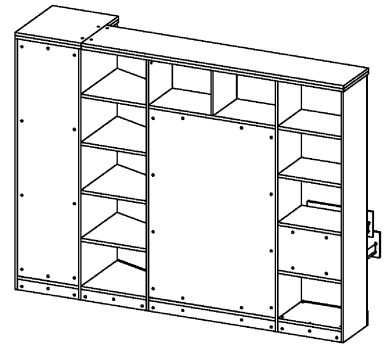

**Схема сборки**

**Вид Ж**

Масса 160 кг !!!

**Вид А**

**Вид Б**

**Вид В**

**Вид Г**

**Вид Д**

Спецификация по деталям

Поз.	Кол., шт.	Название	h, мм	Размер габ., мм х мм
1	1	Стойка	16	330 х 380
2	1	Полка проходная	22	968 х 380
3	3	Полка	22	968 х 362
4	1	Дно	22	968 х 380
5	1	Дно	22	484 х 380
6	1	Цоколь лицевой	16	1500 х 100
7	1	Цоколь	16	968 х 78
8	1	Цоколь	16	484 х 78
9	1	Зад.стенка	16	1386 х 968
10	1	Дверь Л	16	1404 х 498
11	1	Дверь Пр	16	1404 х 498
12	1	Стойка	16	1838 х 380
13	1	Цоколь	16	500 х 78
14	1	Цоколь	16	468 х 78
15	1	Зад.стенка	16	1738 х 468
16	1	Дверь Пр	16	1732 х 498
17	1	Боковина Л	16	1838 х 380
18	1	Стойка	16	1838 х 380
19	1	Стойка	16	330 х 362
20	2	Полка проходная	22	484 х 378

Поз.	Кол., шт.	Название	h, мм	Размер габ., мм х мм
21	1	Полка проходная	22	484 х 380
22	1	Полка проходная	22	484 х 380
23	1	Зад.стенка	16	330 х 484
24	2	Фасад ящика	16	498 х 185
25	2	Дно ящика	16	348 х 436
26	2	Задняя стенка ящика	16	70 х 436
27	1	Боковина Пр	16	1838 х 582
28	1	Стойка	16	1838 х 582
29	1	Дно	22	500 х 580
30	1	Дно	22	468 х 582
31	4	Полка проходная	22	500 х 580
32	1	Полка	22	468 х 550
33	1	Топ	22	2000 х 400
34	1	Топ	22	502 х 600
35	1	Крышка	22	2000 х 400
36	1	Крышка	22	502 х 600
37	1	Цоколь лицевой	16	500 х 100
38	1	Цоколь лицевой	16	545 х 100
39	1	Опорная планка	16	230 х 78
40	1	Опорная планка	16	230 х 78