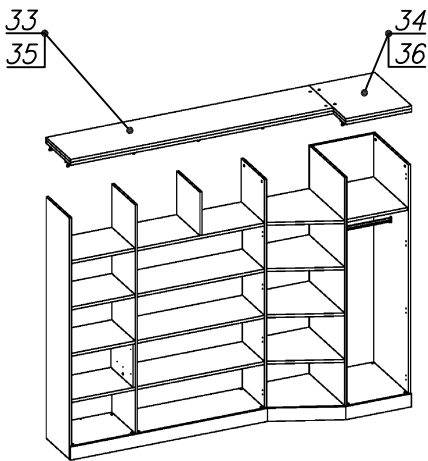

**Схема сборки**

**Вид Ж**

Масса 160 кг !!!

**Вид А**

**Вид Б**

**Вид В**

**Вид Г**

**Вид Д**

Спецификация по деталям

Поз.	Кол., шт.	Название	h, мм	Размер габ., мм х мм
1	1	Стойка	16	330 х 380
2	1	Полка проходная	22	968 х 380
3	3	Полка	22	968 х 362
4	1	Дно	22	968 х 380
5	1	Дно	22	484 х 380
6	1	Цоколь лицевой	16	1500 х 100
7	1	Цоколь	16	968 х 78
8	1	Цоколь	16	484 х 78
9	1	Зад.стенка	16	1386 х 968
10	1	Дверь Л	16	1404 х 498
11	1	Дверь Пр	16	1404 х 498
12	1	Стойка	16	1838 х 380
13	1	Цоколь	16	500 х 78
14	1	Цоколь	16	468 х 78
15	1	Зад.стенка	16	1738 х 468
16	1	Дверь Пр	16	1732 х 498
17	1	Боковина Л	16	1838 х 380
18	1	Стойка	16	1838 х 380
19	1	Стойка	16	330 х 362
20	2	Полка проходная	22	484 х 378

Поз.	Кол., шт.	Название	h, мм	Размер габ., мм х мм
21	1	Полка проходная	22	484 х 380
22	1	Полка проходная	22	484 х 380
23	1	Зад.стенка	16	330 х 484
24	2	Фасад ящика	16	498 х 185
25	2	Дно ящика	16	348 х 436
26	2	Задняя стенка ящика	16	70 х 436
27	1	Боковина Пр	16	1838 х 582
28	1	Стойка	16	1838 х 582
29	1	Дно	22	500 х 580
30	1	Дно	22	468 х 582
31	4	Полка проходная	22	500 х 580
32	1	Полка	22	468 х 550
33	1	Топ	22	2000 х 400
34	1	Топ	22	502 х 600
35	1	Крышка	22	2000 х 400
36	1	Крышка	22	502 х 600
37	1	Цоколь лицевой	16	500 х 100
38	1	Цоколь лицевой	16	545 х 100
39	1	Опорная планка	16	230 х 78
40	1	Опорная планка	16	230 х 78