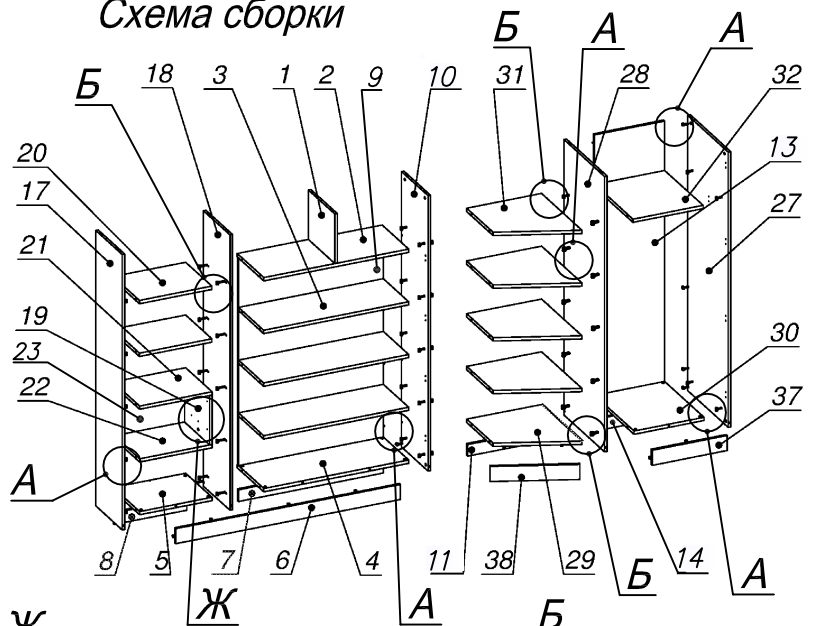

Схема сборки

Вид Ж

Вид А

Вид Б

Вид В

Вид Г

Вид Д

Вид Е

Спецификация по деталям

Поз.	Кол., шт.	Наименование	h, мм	Размер габ., мм x мм
1	1	Стойка	16	330 x 380
2	1	Полка проходная	22	968 x 380
3	3	Полка	22	968 x 362
4	1	Дно	22	968 x 380
5	1	Дно	22	484 x 380
6	1	Цоколь лицевой	16	1500 x 100
7	1	Цоколь	16	968 x 78
8	1	Цоколь	16	484 x 78
9	1	Зад.стенка	16	1386 x 968
10	1	Стойка	16	1838 x 380
11	1	Цоколь	16	500 x 78
12	1	Цоколь	16	468 x 78
13	1	Зад.стенка	16	1738 x 468
14	1	Дверь Пр	16	1732 x 498
15	1	Дверь стекл. Л	6	1404 x 498
16	1	Дверь стекл. Пр	6	1404 x 498
17	1	Боковина Л	16	1838 x 380
18	1	Стойка	16	1838 x 380
19	1	Стойка	16	330 x 362
20	2	Полка проходная	22	484 x 380

Поз.	Кол., шт.	Наименование	h, мм	Размер габ., мм x мм
21	1	Полка проходная	22	484 x 380
22	1	Полка проходная	22	484 x 380
23	1	Зад.стенка	16	330 x 484
24	2	Фасад ящика	16	498 x 185
25	2	Дно ящика	16	348 x 436
26	2	Задняя ст. ящика	16	70 x 436
27	1	Боковина Пр	16	1838 x 582
28	1	Стойка	16	1838 x 582
29	1	Дно	22	500 x 580
30	1	Дно	22	468 x 582
31	4	Полка проходная	22	500 x 580
32	1	Полка	22	468 x 550
33	1	Топ	22	2000 x 400
34	1	Топ	22	502 x 600
35	1	Крышка	22	2000 x 400
36	1	Крышка	22	502 x 600
37	1	Цоколь лицевой	16	500 x 100
38	1	Цоколь лицевой	16	545 x 100
39	1	Опорная планка	16	230 x 78
40	1	Опорная планка	16	230 x 78