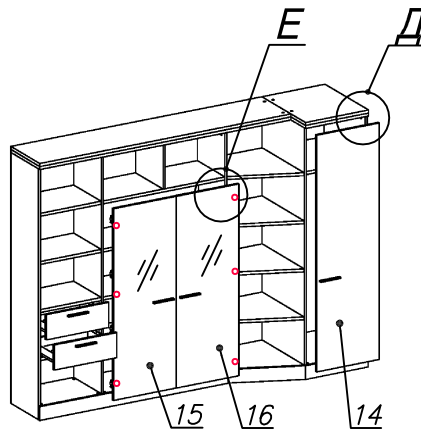

Схема сборки

Вид Ж

Вид А

Вид Б

Вид В

Вид Г

Вид Д

Вид Е

Спецификация по деталям

Поз.	Кол., шт.	Наименование	h, мм	Размер габ., мм x мм
1	1	Стойка	16	330 x 380
2	1	Полка проходная	22	968 x 380
3	3	Полка	22	968 x 362
4	1	Дно	22	968 x 380
5	1	Дно	22	484 x 380
6	1	Цоколь лицевой	16	1500 x 100
7	1	Цоколь	16	968 x 78
8	1	Цоколь	16	484 x 78
9	1	Зад.стенка	16	1386 x 968
10	1	Стойка	16	1838 x 380
11	1	Цоколь	16	500 x 78
12	1	Цоколь	16	468 x 78
13	1	Зад.стенка	16	1738 x 468
14	1	Дверь Пр	16	1732 x 498
15	1	Дверь стекл. Л	6	1404 x 498
16	1	Дверь стекл. Пр	6	1404 x 498
17	1	Боковина Л	16	1838 x 380
18	1	Стойка	16	1838 x 380
19	1	Стойка	16	330 x 362
20	2	Полка проходная	22	484 x 380

Поз.	Кол., шт.	Наименование	h, мм	Размер габ., мм x мм
21	1	Полка проходная	22	484 x 380
22	1	Полка проходная	22	484 x 380
23	1	Зад.стенка	16	330 x 484
24	2	Фасад ящика	16	498 x 185
25	2	Дно ящика	16	348 x 436
26	2	Задняя ст. ящика	16	70 x 436
27	1	Боковина Пр	16	1838 x 582
28	1	Стойка	16	1838 x 582
29	1	Дно	22	500 x 580
30	1	Дно	22	468 x 582
31	4	Полка проходная	22	500 x 580
32	1	Полка	22	468 x 550
33	1	Топ	22	2000 x 400
34	1	Топ	22	502 x 600
35	1	Крышка	22	2000 x 400
36	1	Крышка	22	502 x 600
37	1	Цоколь лицевой	16	500 x 100
38	1	Цоколь лицевой	16	545 x 100
39	1	Опорная планка	16	230 x 78
40	1	Опорная планка	16	230 x 78