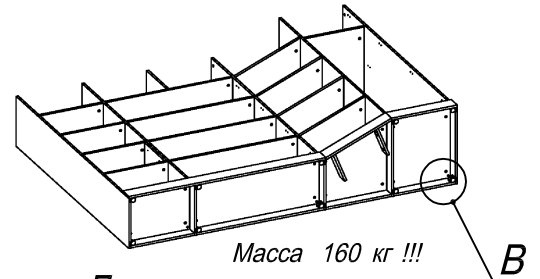

Схема сборки

Вид Ж

Вид А

Вид Б

Вид В

Вид Г

Вид Д

Вид Е

Спецификация по деталям

Поз.	Кол., шт.	Наименование	h, мм	Размер габ., мм x мм
1	1	Стойка	16	330 x 380
2	1	Полка проходная	22	968 x 380
3	3	Полка	22	968 x 362
4	1	Дно	22	968 x 380
5	1	Дно	22	484 x 380
6	1	Цоколь лицевой	16	1500 x 100
7	1	Цоколь	16	968 x 78
8	1	Цоколь	16	484 x 78
9	1	Зад.стенка	16	1386 x 968
10	1	Стойка	16	1838 x 380
11	1	Цоколь	16	500 x 78
12	1	Цоколь	16	468 x 78
13	1	Зад.стенка	16	1738 x 468
14	1	Дверь Пр	16	1732 x 498
15	1	Дверь стекл. Л	6	1404 x 498
16	1	Дверь стекл. Пр	6	1404 x 498
17	1	Боковина Л	16	1838 x 380
18	1	Стойка	16	1838 x 380
19	1	Стойка	16	330 x 362
20	2	Полка проходная	22	484 x 380

Поз.	Кол., шт.	Наименование	h, мм	Размер габ., мм x мм
21	1	Полка проходная	22	484 x 380
22	1	Полка проходная	22	484 x 380
23	1	Зад.стенка	16	330 x 484
24	2	Фасад ящика	16	498 x 185
25	2	Дно ящика	16	348 x 436
26	2	Задняя ст. ящика	16	70 x 436
27	1	Боковина Пр	16	1838 x 582
28	1	Стойка	16	1838 x 582
29	1	Дно	22	500 x 580
30	1	Дно	22	468 x 582
31	4	Полка проходная	22	500 x 580
32	1	Полка	22	468 x 550
33	1	Топ	22	2000 x 400
34	1	Топ	22	502 x 600
35	1	Крышка	22	2000 x 400
36	1	Крышка	22	502 x 600
37	1	Цоколь лицевой	16	500 x 100
38	1	Цоколь лицевой	16	545 x 100
39	1	Опорная планка	16	230 x 78
40	1	Опорная планка	16	230 x 78