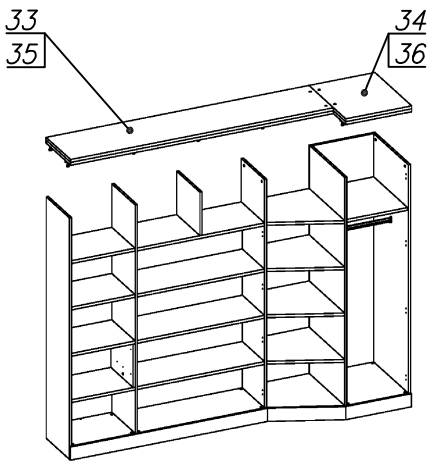

Схема сборки

Вид Ж

Вид А

Вид Б

Вид В

Вид Г

Вид Д

Вид Е

Спецификация по деталям

Поз.	Кол., шт.	Наименование	h, мм	Размер габ., мм x мм
1	1	Стойка	16	330 x 380
2	1	Полка проходная	22	968 x 380
3	3	Полка	22	968 x 362
4	1	Дно	22	968 x 380
5	1	Дно	22	484 x 380
6	1	Цоколь лицевой	16	1500 x 100
7	1	Цоколь	16	968 x 78
8	1	Цоколь	16	484 x 78
9	1	Зад.стенка	16	1386 x 968
10	1	Стойка	16	1838 x 380
11	1	Цоколь	16	500 x 78
12	1	Цоколь	16	468 x 78
13	1	Зад.стенка	16	1738 x 468
14	1	Дверь Пр	16	1732 x 498
15	1	Дверь стекл. Л	6	1404 x 498
16	1	Дверь стекл. Пр	6	1404 x 498
17	1	Боковина Л	16	1838 x 380
18	1	Стойка	16	1838 x 380
19	1	Стойка	16	330 x 362
20	2	Полка проходная	22	484 x 380

Поз.	Кол., шт.	Наименование	h, мм	Размер габ., мм x мм
21	1	Полка проходная	22	484 x 380
22	1	Полка проходная	22	484 x 380
23	1	Зад.стенка	16	330 x 484
24	2	Фасад ящика	16	498 x 185
25	2	Дно ящика	16	348 x 436
26	2	Задняя ст. ящика	16	70 x 436
27	1	Боковина Пр	16	1838 x 582
28	1	Стойка	16	1838 x 582
29	1	Дно	22	500 x 580
30	1	Дно	22	468 x 582
31	4	Полка проходная	22	500 x 580
32	1	Полка	22	468 x 550
33	1	Топ	22	2000 x 400
34	1	Топ	22	502 x 600
35	1	Крышка	22	2000 x 400
36	1	Крышка	22	502 x 600
37	1	Цоколь лицевой	16	500 x 100
38	1	Цоколь лицевой	16	545 x 100
39	1	Опорная планка	16	230 x 78
40	1	Опорная планка	16	230 x 78