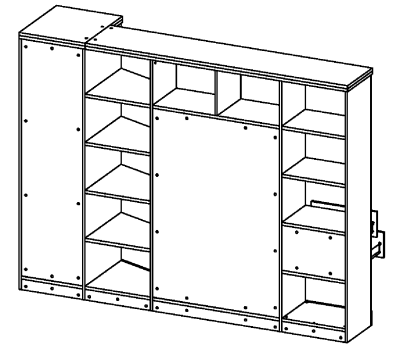

Схема сборки

Вид Ж

Вид А

Вид Б

Вид В

Вид Г

Вид Д

Вид Е

Спецификация по деталям

Поз.	Кол., шт.	Наименование	h, мм	Размер габ., мм x мм
1	1	Стойка	16	330 x 380
2	1	Полка проходная	22	968 x 380
3	3	Полка	22	968 x 362
4	1	Дно	22	968 x 380
5	1	Дно	22	484 x 380
6	1	Цоколь лицевой	16	1500 x 100
7	1	Цоколь	16	968 x 78
8	1	Цоколь	16	484 x 78
9	1	Зад.стенка	16	1386 x 968
10	1	Стойка	16	1838 x 380
11	1	Цоколь	16	500 x 78
12	1	Цоколь	16	468 x 78
13	1	Зад.стенка	16	1738 x 468
14	1	Дверь Пр	16	1732 x 498
15	1	Дверь стекл. Л	6	1404 x 498
16	1	Дверь стекл. Пр	6	1404 x 498
17	1	Боковина Л	16	1838 x 380
18	1	Стойка	16	1838 x 380
19	1	Стойка	16	330 x 362
20	2	Полка проходная	22	484 x 380

Поз.	Кол., шт.	Наименование	h, мм	Размер габ., мм x мм
21	1	Полка проходная	22	484 x 380
22	1	Полка проходная	22	484 x 380
23	1	Зад.стенка	16	330 x 484
24	2	Фасад ящика	16	498 x 185
25	2	Дно ящика	16	348 x 436
26	2	Задняя ст. ящика	16	70 x 436
27	1	Боковина Пр	16	1838 x 582
28	1	Стойка	16	1838 x 582
29	1	Дно	22	500 x 580
30	1	Дно	22	468 x 582
31	4	Полка проходная	22	500 x 580
32	1	Полка	22	468 x 550
33	1	Топ	22	2000 x 400
34	1	Топ	22	502 x 600
35	1	Крышка	22	2000 x 400
36	1	Крышка	22	502 x 600
37	1	Цоколь лицевой	16	500 x 100
38	1	Цоколь лицевой	16	545 x 100
39	1	Опорная планка	16	230 x 78
40	1	Опорная планка	16	230 x 78