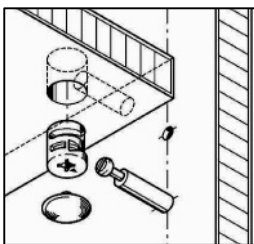

Схема сборки

Вид Ж

Вид А

Вид Б

Вид В

Вид Г

Вид Д

Вид Е

Спецификация по деталям

Поз.	Кол., шт.	Наименование	h, мм	Размер габ., мм x мм
1	1	Стойка	16	330 x 380
2	1	Полка проходная	22	968 x 380
3	3	Полка	22	968 x 362
4	1	Дно	22	968 x 380
5	1	Дно	22	484 x 380
6	1	Цоколь лицевой	16	1500 x 100
7	1	Цоколь	16	968 x 78
8	1	Цоколь	16	484 x 78
9	1	Зад.стенка	16	1386 x 968
10	1	Стойка	16	1838 x 380
11	1	Цоколь	16	500 x 78
12	1	Цоколь	16	468 x 78
13	1	Зад.стенка	16	1738 x 468
14	1	Дверь Пр	16	1732 x 498
15	1	Дверь стекл. Л	6	1404 x 498
16	1	Дверь стекл. Пр	6	1404 x 498
17	1	Боковина Л	16	1838 x 380
18	1	Стойка	16	1838 x 380
19	1	Стойка	16	330 x 362
20	2	Полка проходная	22	484 x 380