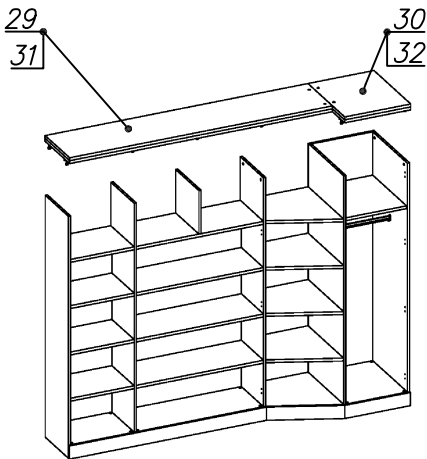

*Схема сборки*

*Вид А*

*Вид Б*

*Вид В*

*Вид Д*

*Вид Е*

Спецификация по деталям

Поз.	Кол., шт.	Название	h, мм	Размер габ., мм x мм
1	1	Боковина Л	16	1838 x 380
2	1	Стойка	16	1838 x 380
3	1	Стойка	16	330 x 380
4	1	Полка проходная	22	968 x 380
5	1	Полка проходная	22	484 x 380
6	3	Полка	22	968 x 362
7	3	Полка	22	484 x 362
8	1	Дно	22	968 x 380
9	1	Дно	22	484 x 380
10	1	Цоколь лицевой	16	1500 x 100
11	1	Цоколь	16	968 x 78
12	1	Цоколь	16	484 x 78
13	1	Зад.стенка	16	1386 x 968
14	1	Зад.стенка	16	1386 x 484
15	1	Дверь Л	16	1404 x 498
16	1	Дверь Пр	16	1404 x 498
17	1	Стойка	16	1838 x 380
18	1	Цоколь	16	500 x 78

Поз.	Кол., шт.	Название	h, мм	Размер габ., мм x мм
19	1	Цоколь	16	468 x 78
20	1	Зад.стенка	16	1738 x 468
21	1	Дверь Пр	16	1732 x 498
22	1	Дверь стекл. Л	6	1404 x 498
23	1	Боковина Пр	16	1838 x 582
24	1	Стойка	16	1838 x 582
25	1	Дно	22	500 x 580
26	1	Дно	22	468 x 582
27	4	Полка проходная	22	500 x 580
28	1	Полка	22	468 x 550
29	1	Топ	22	2000 x 400
30	1	Топ	22	502 x 600
31	1	Крышка	22	2000 x 400
32	1	Крышка	22	502 x 600
33	1	Цоколь лицевой	16	500 x 100
34	1	Цоколь лицевой	16	545 x 100
35	1	Опорная планка	16	230 x 78
36	1	Опорная планка	16	230 x 78