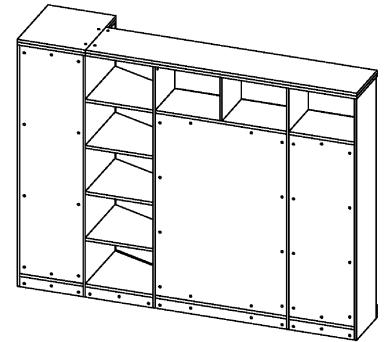

*Схема сборки*

*Вид А*

*Вид Б*

*Вид В*

*Вид Д*

*Вид Е*

Спецификация по деталям

Поз.	Кол., шт.	Название	h, мм	Размер габ., мм x мм
1	1	Боковина Л	16	1838 x 380
2	1	Стойка	16	1838 x 380
3	1	Стойка	16	330 x 380
4	1	Полка проходная	22	968 x 380
5	1	Полка проходная	22	484 x 380
6	3	Полка	22	968 x 362
7	3	Полка	22	484 x 362
8	1	Дно	22	968 x 380
9	1	Дно	22	484 x 380
10	1	Цоколь лицевой	16	1500 x 100
11	1	Цоколь	16	968 x 78
12	1	Цоколь	16	484 x 78
13	1	Зад.стенка	16	1386 x 968
14	1	Зад.стенка	16	1386 x 484
15	1	Дверь Л	16	1404 x 498
16	1	Дверь Пр	16	1404 x 498
17	1	Стойка	16	1838 x 380
18	1	Цоколь	16	500 x 78

Поз.	Кол., шт.	Название	h, мм	Размер габ., мм x мм
19	1	Цоколь	16	468 x 78
20	1	Зад.стенка	16	1738 x 468
21	1	Дверь Пр	16	1732 x 498
22	1	Дверь стекл. Л	6	1404 x 498
23	1	Боковина Пр	16	1838 x 582
24	1	Стойка	16	1838 x 582
25	1	Дно	22	500 x 580
26	1	Дно	22	468 x 582
27	4	Полка проходная	22	500 x 580
28	1	Полка	22	468 x 550
29	1	Топ	22	2000 x 400
30	1	Топ	22	502 x 600
31	1	Крышка	22	2000 x 400
32	1	Крышка	22	502 x 600
33	1	Цоколь лицевой	16	500 x 100
34	1	Цоколь лицевой	16	545 x 100
35	1	Опорная планка	16	230 x 78
36	1	Опорная планка	16	230 x 78