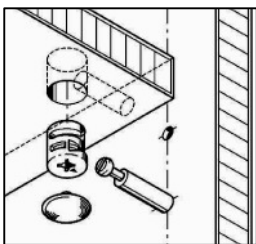

*Схема сборки*

*Вид А*

*Вид Б*

*Вид В*

*Вид Д*

*Вид Е*

Спецификация по деталям

Поз.	Кол., шт.	Название	h, мм	Размер габ., мм x мм
1	1	Боковина Л	16	1838 x 380
2	1	Стойка	16	1838 x 380
3	1	Стойка	16	330 x 380
4	1	Полка проходная	22	968 x 380
5	1	Полка проходная	22	484 x 380
6	3	Полка	22	968 x 362
7	3	Полка	22	484 x 362
8	1	Дно	22	968 x 380
9	1	Дно	22	484 x 380
10	1	Цоколь лицевой	16	1500 x 100
11	1	Цоколь	16	968 x 78
12	1	Цоколь	16	484 x 78
13	1	Зад.стенка	16	1386 x 968
14	1	Зад.стенка	16	1386 x 484
15	1	Дверь Л	16	1404 x 498
16	1	Дверь Пр	16	1404 x 498
17	1	Стойка	16	1838 x 380
18	1	Цоколь	16	500 x 78

Поз.	Кол., шт.	Название	h, мм	Размер габ., мм x мм
19	1	Цоколь	16	468 x 78
20	1	Зад.стенка	16	1738 x 468
21	1	Дверь Пр	16	1732 x 498
22	1	Дверь стекл. Л	6	1404 x 498
23	1	Боковина Пр	16	1838 x 582
24	1	Стойка	16	1838 x 582
25	1	Дно	22	500 x 580
26	1	Дно	22	468 x 582
27	4	Полка проходная	22	500 x 580
28	1	Полка	22	468 x 550
29	1	Топ	22	2000 x 400
30	1	Топ	22	502 x 600
31	1	Крышка	22	2000 x 400
32	1	Крышка	22	502 x 600
33	1	Цоколь лицевой	16	500 x 100
34	1	Цоколь лицевой	16	545 x 100
35	1	Опорная планка	16	230 x 78
36	1	Опорная планка	16	230 x 78