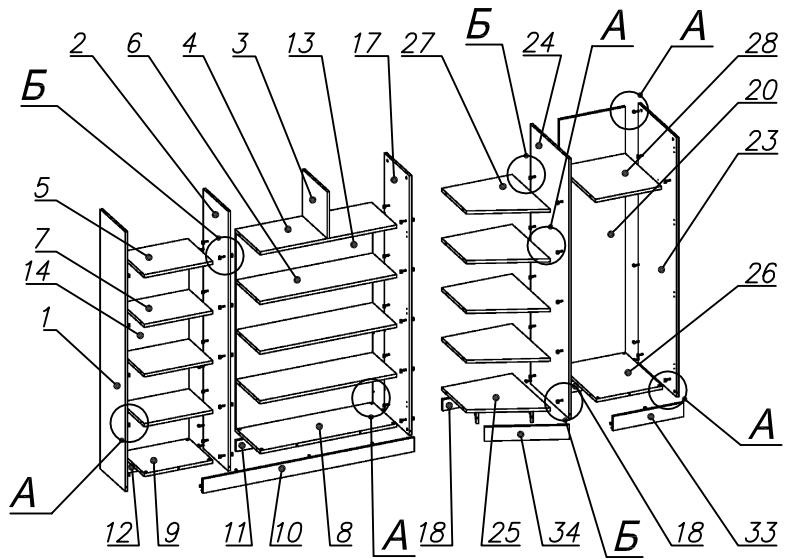

*Схема сборки*

*Вид А*

*Вид Б*

*Вид В*

*Вид Д*

*Вид Е*

Спецификация по деталям

Поз.	Кол., шт.	Название	h, мм	Размер габ., мм x мм
1	1	Боковина Л	16	1838 x 380
2	1	Стойка	16	1838 x 380
3	1	Стойка	16	330 x 380
4	1	Полка проходная	22	968 x 380
5	1	Полка проходная	22	484 x 380
6	3	Полка	22	968 x 362
7	3	Полка	22	484 x 362
8	1	Дно	22	968 x 380
9	1	Дно	22	484 x 380
10	1	Цоколь лицевой	16	1500 x 100
11	1	Цоколь	16	968 x 78
12	1	Цоколь	16	484 x 78
13	1	Зад.стенка	16	1386 x 968
14	1	Зад.стенка	16	1386 x 484
15	1	Дверь Л	16	1404 x 498
16	1	Дверь Пр	16	1404 x 498
17	1	Стойка	16	1838 x 380
18	1	Цоколь	16	500 x 78

Поз.	Кол., шт.	Название	h, мм	Размер габ., мм x мм
19	1	Цоколь	16	468 x 78
20	1	Зад.стенка	16	1738 x 468
21	1	Дверь Пр	16	1732 x 498
22	1	Дверь стекл. Л	6	1404 x 498
23	1	Боковина Пр	16	1838 x 582
24	1	Стойка	16	1838 x 582
25	1	Дно	22	500 x 580
26	1	Дно	22	468 x 582
27	4	Полка проходная	22	500 x 580
28	1	Полка	22	468 x 550
29	1	Топ	22	2000 x 400
30	1	Топ	22	502 x 600
31	1	Крышка	22	2000 x 400
32	1	Крышка	22	502 x 600
33	1	Цоколь лицевой	16	500 x 100
34	1	Цоколь лицевой	16	545 x 100
35	1	Опорная планка	16	230 x 78
36	1	Опорная планка	16	230 x 78