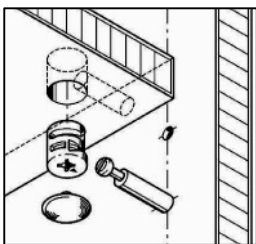

Схема сборки

Вид А

Вид Б

Вид В

Вид Д

Вид Е

Спецификация по деталям

Поз.	Кол., шт.	Название	h, мм	Размер габ., мм x мм
1	1	Боковина Л	16	1838 x 380
2	1	Стойка	16	1838 x 380
3	1	Стойка	16	330 x 380
4	1	Полка проходная	22	968 x 380
5	1	Полка проходная	22	484 x 380
6	3	Полка	22	968 x 362
7	3	Полка	22	484 x 362
8	1	Дно	22	968 x 380
9	1	Дно	22	484 x 380
10	1	Цоколь лицевой	16	1500 x 100
11	1	Цоколь	16	968 x 78
12	1	Цоколь	16	484 x 78
13	1	Зад.стенка	16	1386 x 968
14	1	Зад.стенка	16	1386 x 484
15	1	Дверь Л	16	1404 x 498
16	1	Стойка	16	1838 x 380
17	1	Цоколь	16	500 x 78
18	1	Цоколь	16	468 x 78

Поз.	Кол., шт.	Название	h, мм	Размер габ., мм x мм
19	1	Зад.стенка	16	1738 x 468
20	1	Дверь Пр	16	1732 x 498
21	1	Дверь стекл. Л	6	1404 x 498
22	1	Дверь стекл. Пр	6	1404 x 498
23	1	Боковина Пр	16	1838 x 582
24	1	Стойка	16	1838 x 582
25	1	Дно	22	500 x 580
26	1	Дно	22	468 x 582
27	4	Полка проходная	22	500 x 580
28	1	Полка	22	468 x 550
29	1	Топ	22	2000 x 400
30	1	Топ	22	502 x 600
31	1	Крышка	22	2000 x 400
32	1	Крышка	22	502 x 600
33	1	Цоколь лицевой	16	500 x 100
34	1	Цоколь лицевой	16	545 x 100
35	1	Опорная планка	16	230 x 78
36	1	Опорная планка	16	230 x 78