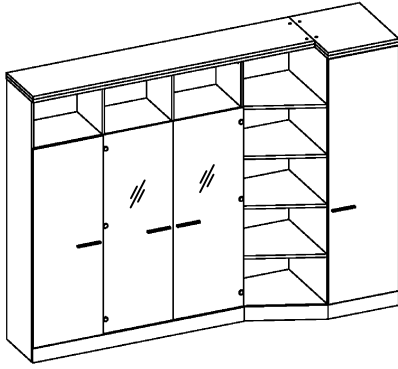

Схема сборки

Вид А

Вид Б

Вид В

Вид Д

Вид Е

Спецификация по деталям

Поз.	Кол., шт.	Название	h, мм	Размер габ., мм x мм
1	1	Боковина Л	16	1838 x 380
2	1	Стойка	16	1838 x 380
3	1	Стойка	16	330 x 380
4	1	Полка проходная	22	968 x 380
5	1	Полка проходная	22	484 x 380
6	3	Полка	22	968 x 362
7	3	Полка	22	484 x 362
8	1	Дно	22	968 x 380
9	1	Дно	22	484 x 380
10	1	Цоколь лицевой	16	1500 x 100
11	1	Цоколь	16	968 x 78
12	1	Цоколь	16	484 x 78
13	1	Зад.стенка	16	1386 x 968
14	1	Зад.стенка	16	1386 x 484
15	1	Дверь Л	16	1404 x 498
16	1	Стойка	16	1838 x 380
17	1	Цоколь	16	500 x 78
18	1	Цоколь	16	468 x 78

Поз.	Кол., шт.	Название	h, мм	Размер габ., мм x мм
19	1	Зад.стенка	16	1738 x 468
20	1	Дверь Пр	16	1732 x 498
21	1	Дверь стекл. Л	6	1404 x 498
22	1	Дверь стекл. Пр	6	1404 x 498
23	1	Боковина Пр	16	1838 x 582
24	1	Стойка	16	1838 x 582
25	1	Дно	22	500 x 580
26	1	Дно	22	468 x 582
27	4	Полка проходная	22	500 x 580
28	1	Полка	22	468 x 550
29	1	Топ	22	2000 x 400
30	1	Топ	22	502 x 600
31	1	Крышка	22	2000 x 400
32	1	Крышка	22	502 x 600
33	1	Цоколь лицевой	16	500 x 100
34	1	Цоколь лицевой	16	545 x 100
35	1	Опорная планка	16	230 x 78
36	1	Опорная планка	16	230 x 78