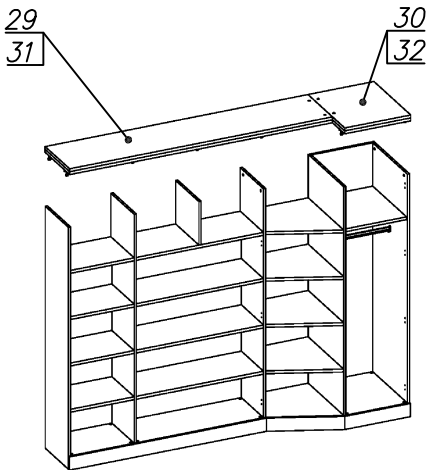

Схема сборки

Вид А

Вид Б

Вид В

Вид Д

Вид Е

Спецификация по деталям

Поз.	Кол., шт.	Название	h, мм	Размер габ., мм x мм
1	1	Боковина Л	16	1838 x 380
2	1	Стойка	16	1838 x 380
3	1	Стойка	16	330 x 380
4	1	Полка проходная	22	968 x 380
5	1	Полка проходная	22	484 x 380
6	3	Полка	22	968 x 362
7	3	Полка	22	484 x 362
8	1	Дно	22	968 x 380
9	1	Дно	22	484 x 380
10	1	Цоколь лицевой	16	1500 x 100
11	1	Цоколь	16	968 x 78
12	1	Цоколь	16	484 x 78
13	1	Зад.стенка	16	1386 x 968
14	1	Зад.стенка	16	1386 x 484
15	1	Дверь Л	16	1404 x 498
16	1	Стойка	16	1838 x 380
17	1	Цоколь	16	500 x 78
18	1	Цоколь	16	468 x 78

Поз.	Кол., шт.	Название	h, мм	Размер габ., мм x мм
19	1	Зад.стенка	16	1738 x 468
20	1	Дверь Пр	16	1732 x 498
21	1	Дверь стекл. Л	6	1404 x 498
22	1	Дверь стекл. Пр	6	1404 x 498
23	1	Боковина Пр	16	1838 x 582
24	1	Стойка	16	1838 x 582
25	1	Дно	22	500 x 580
26	1	Дно	22	468 x 582
27	4	Полка проходная	22	500 x 580
28	1	Полка	22	468 x 550
29	1	Топ	22	2000 x 400
30	1	Топ	22	502 x 600
31	1	Крышка	22	2000 x 400
32	1	Крышка	22	502 x 600
33	1	Цоколь лицевой	16	500 x 100
34	1	Цоколь лицевой	16	545 x 100
35	1	Опорная планка	16	230 x 78
36	1	Опорная планка	16	230 x 78