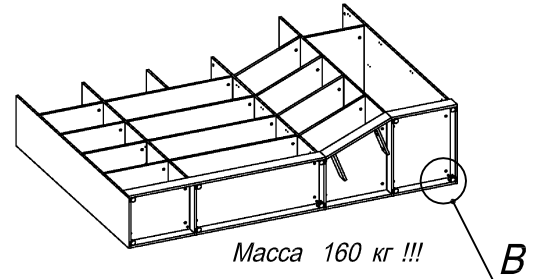

Схема сборки

Вид А

Вид Б

Вид В

Вид Д

Вид Е

Спецификация по деталям

Поз.	Кол., шт.	Название	h, мм	Размер габ., мм x мм
1	1	Боковина Л	16	1838 x 380
2	1	Стойка	16	1838 x 380
3	1	Стойка	16	330 x 380
4	1	Полка проходная	22	968 x 380
5	1	Полка проходная	22	484 x 380
6	3	Полка	22	968 x 362
7	3	Полка	22	484 x 362
8	1	Дно	22	968 x 380
9	1	Дно	22	484 x 380
10	1	Цоколь лицевой	16	1500 x 100
11	1	Цоколь	16	968 x 78
12	1	Цоколь	16	484 x 78
13	1	Зад.стенка	16	1386 x 968
14	1	Зад.стенка	16	1386 x 484
15	1	Дверь Л	16	1404 x 498
16	1	Стойка	16	1838 x 380
17	1	Цоколь	16	500 x 78
18	1	Цоколь	16	468 x 78

Поз.	Кол., шт.	Название	h, мм	Размер габ., мм x мм
19	1	Зад.стенка	16	1738 x 468
20	1	Дверь Пр	16	1732 x 498
21	1	Дверь стекл. Л	6	1404 x 498
22	1	Дверь стекл. Пр	6	1404 x 498
23	1	Боковина Пр	16	1838 x 582
24	1	Стойка	16	1838 x 582
25	1	Дно	22	500 x 580
26	1	Дно	22	468 x 582
27	4	Полка проходная	22	500 x 580
28	1	Полка	22	468 x 550
29	1	Топ	22	2000 x 400
30	1	Топ	22	502 x 600
31	1	Крышка	22	2000 x 400
32	1	Крышка	22	502 x 600
33	1	Цоколь лицевой	16	500 x 100
34	1	Цоколь лицевой	16	545 x 100
35	1	Опорная планка	16	230 x 78
36	1	Опорная планка	16	230 x 78