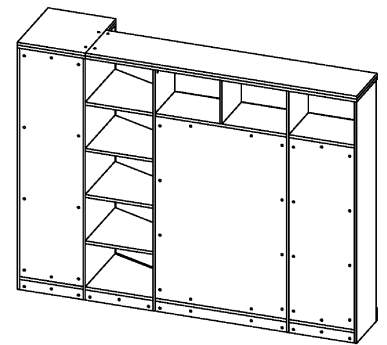

Схема сборки

Вид А

Вид Б

Вид В

Вид Д

Вид Е

Спецификация по деталям

Поз.	Кол., шт.	Название	h, мм	Размер габ., мм x мм
1	1	Боковина Л	16	1838 x 380
2	1	Стойка	16	1838 x 380
3	1	Стойка	16	330 x 380
4	1	Полка проходная	22	968 x 380
5	1	Полка проходная	22	484 x 380
6	3	Полка	22	968 x 362
7	3	Полка	22	484 x 362
8	1	Дно	22	968 x 380
9	1	Дно	22	484 x 380
10	1	Цоколь лицевой	16	1500 x 100
11	1	Цоколь	16	968 x 78
12	1	Цоколь	16	484 x 78
13	1	Зад.стенка	16	1386 x 968
14	1	Зад.стенка	16	1386 x 484
15	1	Дверь Л	16	1404 x 498
16	1	Стойка	16	1838 x 380
17	1	Цоколь	16	500 x 78
18	1	Цоколь	16	468 x 78

Поз.	Кол., шт.	Название	h, мм	Размер габ., мм x мм
19	1	Зад.стенка	16	1738 x 468
20	1	Дверь Пр	16	1732 x 498
21	1	Дверь стекл. Л	6	1404 x 498
22	1	Дверь стекл. Пр	6	1404 x 498
23	1	Боковина Пр	16	1838 x 582
24	1	Стойка	16	1838 x 582
25	1	Дно	22	500 x 580
26	1	Дно	22	468 x 582
27	4	Полка проходная	22	500 x 580
28	1	Полка	22	468 x 550
29	1	Топ	22	2000 x 400
30	1	Топ	22	502 x 600
31	1	Крышка	22	2000 x 400
32	1	Крышка	22	502 x 600
33	1	Цоколь лицевой	16	500 x 100
34	1	Цоколь лицевой	16	545 x 100
35	1	Опорная планка	16	230 x 78
36	1	Опорная планка	16	230 x 78