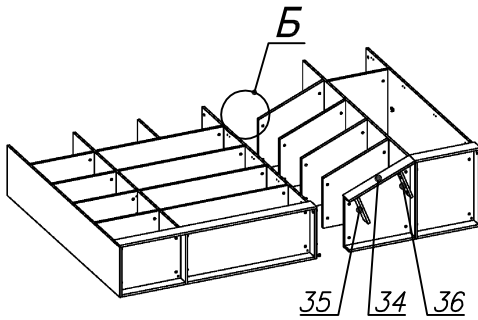

Схема сборки

Вид А

Вид Б

Вид В

Вид Д

Вид Е

Спецификация по деталям

Поз.	Кол., шт.	Название	h, мм	Размер габ., мм x мм
1	1	Боковина Л	16	1838 x 380
2	1	Стойка	16	1838 x 380
3	1	Стойка	16	330 x 380
4	1	Полка проходная	22	968 x 380
5	1	Полка проходная	22	484 x 380
6	3	Полка	22	968 x 362
7	3	Полка	22	484 x 362
8	1	Дно	22	968 x 380
9	1	Дно	22	484 x 380
10	1	Цоколь лицевой	16	1500 x 100
11	1	Цоколь	16	968 x 78
12	1	Цоколь	16	484 x 78
13	1	Зад.стенка	16	1386 x 968
14	1	Зад.стенка	16	1386 x 484
15	1	Дверь Л	16	1404 x 498
16	1	Стойка	16	1838 x 380
17	1	Цоколь	16	500 x 78
18	1	Цоколь	16	468 x 78

Поз.	Кол., шт.	Название	h, мм	Размер габ., мм x мм
19	1	Зад.стенка	16	1738 x 468
20	1	Дверь Пр	16	1732 x 498
21	1	Дверь стекл. Л	6	1404 x 498
22	1	Дверь стекл. Пр	6	1404 x 498
23	1	Боковина Пр	16	1838 x 582
24	1	Стойка	16	1838 x 582
25	1	Дно	22	500 x 580
26	1	Дно	22	468 x 582
27	4	Полка проходная	22	500 x 580
28	1	Полка	22	468 x 550
29	1	Топ	22	2000 x 400
30	1	Топ	22	502 x 600
31	1	Крышка	22	2000 x 400
32	1	Крышка	22	502 x 600
33	1	Цоколь лицевой	16	500 x 100
34	1	Цоколь лицевой	16	545 x 100
35	1	Опорная планка	16	230 x 78
36	1	Опорная планка	16	230 x 78