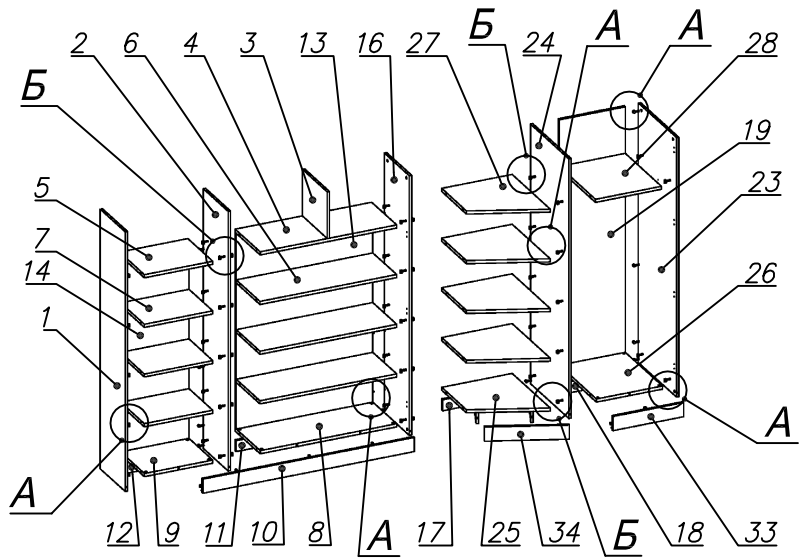

Схема сборки

Вид А

Вид Б

Вид В

Вид Д

Вид Е

Спецификация по деталям

Поз.	Кол., шт.	Название	h, мм	Размер габ., мм x мм
1	1	Боковина Л	16	1838 x 380
2	1	Стойка	16	1838 x 380
3	1	Стойка	16	330 x 380
4	1	Полка проходная	22	968 x 380
5	1	Полка проходная	22	484 x 380
6	3	Полка	22	968 x 362
7	3	Полка	22	484 x 362
8	1	Дно	22	968 x 380
9	1	Дно	22	484 x 380
10	1	Цоколь лицевой	16	1500 x 100
11	1	Цоколь	16	968 x 78
12	1	Цоколь	16	484 x 78
13	1	Зад.стенка	16	1386 x 968
14	1	Зад.стенка	16	1386 x 484
15	1	Дверь Л	16	1404 x 498
16	1	Стойка	16	1838 x 380
17	1	Цоколь	16	500 x 78
18	1	Цоколь	16	468 x 78

Поз.	Кол., шт.	Название	h, мм	Размер габ., мм x мм
19	1	Зад.стенка	16	1738 x 468
20	1	Дверь Пр	16	1732 x 498
21	1	Дверь стекл. Л	6	1404 x 498
22	1	Дверь стекл. Пр	6	1404 x 498
23	1	Боковина Пр	16	1838 x 582
24	1	Стойка	16	1838 x 582
25	1	Дно	22	500 x 580
26	1	Дно	22	468 x 582
27	4	Полка проходная	22	500 x 580
28	1	Полка	22	468 x 550
29	1	Топ	22	2000 x 400
30	1	Топ	22	502 x 600
31	1	Крышка	22	2000 x 400
32	1	Крышка	22	502 x 600
33	1	Цоколь лицевой	16	500 x 100
34	1	Цоколь лицевой	16	545 x 100
35	1	Опорная планка	16	230 x 78
36	1	Опорная планка	16	230 x 78