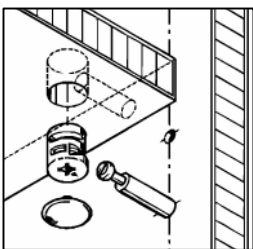

Схема сборки

Масса 160 кг !!!

Вид А

Вид Б

Вид В

Вид Д

Спецификация по деталям

Поз.	Кол., шт.	Название	h, мм	Размер габ., мм x мм
1	1	Боковина Пр	16	1838 x 380
2	1	Стойка	16	330 x 380
3	1	Полка проходная	22	968 x 380
4	1	Полка проходная	22	484 x 380
5	3	Полка	22	968 x 362
6	3	Полка	22	484 x 362
7	1	Дно	22	968 x 380
8	1	Дно	22	484 x 380
9	1	Цоколь	16	968 x 78
10	1	Зад.стенка	16	1386 x 968
11	1	Зад.стенка	16	1386 x 484
12	1	Дверь Л	16	1404 x 498
13	2	Дверь Пр	16	1404 x 498
14	1	Цоколь	16	500 x 78
15	1	Цоколь	16	468 x 78
16	1	Зад.стенка	16	1738 x 468
17	1	Стойка	16	1838 x 380
18	1	Цоколь лицевой	16	1500 x 100

Поз.	Кол., шт.	Название	h, мм	Размер габ., мм x мм
19	1	Цоколь	16	484 x 78
20	1	Стойка	16	1838 x 380
21	1	Дверь Л	16	1732 x 498
22	1	Дно	22	468 x 582
23	1	Полка	22	468 x 550
24	1	Цоколь лицевой	16	500 x 100
25	1	Опорная планка	16	230 x 78
26	1	Опорная планка	16	230 x 78
27	1	Боковина Л	16	1838 x 582
28	1	Стойка	16	1838 x 582
29	1	Дно	22	500 x 580
30	4	Полка проходная	22	500 x 580
31	1	Топ	22	2000 x 400
32	1	Топ	22	502 x 600
33	1	Крышка	22	2000 x 400
34	1	Крышка	22	502 x 600
35	1	Цоколь лицевой	16	545 x 100