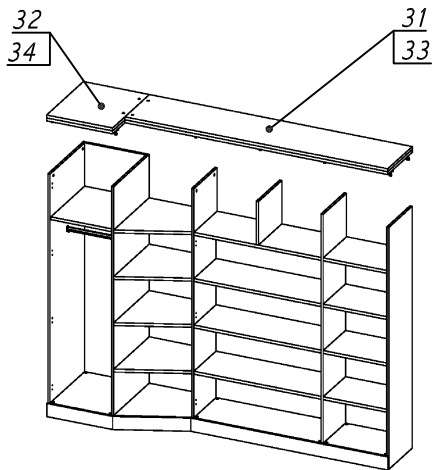

Схема сборки

Масса 160 кг !!!

Вид А

Вид Б

Вид В

Вид Д

Спецификация по деталям

Поз.	Кол., шт.	Название	h, мм	Размер габ., мм x мм
1	1	Боковина Пр	16	1838 x 380
2	1	Стойка	16	330 x 380
3	1	Полка проходная	22	968 x 380
4	1	Полка проходная	22	484 x 380
5	3	Полка	22	968 x 362
6	3	Полка	22	484 x 362
7	1	Дно	22	968 x 380
8	1	Дно	22	484 x 380
9	1	Цоколь	16	968 x 78
10	1	Зад.стенка	16	1386 x 968
11	1	Зад.стенка	16	1386 x 484
12	1	Дверь Л	16	1404 x 498
13	2	Дверь Пр	16	1404 x 498
14	1	Цоколь	16	500 x 78
15	1	Цоколь	16	468 x 78
16	1	Зад.стенка	16	1738 x 468
17	1	Стойка	16	1838 x 380
18	1	Цоколь лицевой	16	1500 x 100

Поз.	Кол., шт.	Название	h, мм	Размер габ., мм x мм
19	1	Цоколь	16	484 x 78
20	1	Стойка	16	1838 x 380
21	1	Дверь Л	16	1732 x 498
22	1	Дно	22	468 x 582
23	1	Полка	22	468 x 550
24	1	Цоколь лицевой	16	500 x 100
25	1	Опорная планка	16	230 x 78
26	1	Опорная планка	16	230 x 78
27	1	Боковина Л	16	1838 x 582
28	1	Стойка	16	1838 x 582
29	1	Дно	22	500 x 580
30	4	Полка проходная	22	500 x 580
31	1	Топ	22	2000 x 400
32	1	Топ	22	502 x 600
33	1	Крышка	22	2000 x 400
34	1	Крышка	22	502 x 600
35	1	Цоколь лицевой	16	545 x 100

Спецификация расхода фурнитуры

8 шт.  Демпфер двери	16 шт.  Петля нар. ДСП СТАНДАРТ	16 шт.  Ответная планка к внутр. и нар. петле ДСП СТАНДАРТ	1 шт.(461мм).  Штанга OVA	2 шт.  Штангодержатель OVA	70 шт.  Стяжка Minifix - ЭКСЦЕНТРИК - 16/d15/без покр.	86 шт.  Стяжка Minifix - ЭКСЦЕНТРИК - 22/d15/без покр.
4 шт.  Стяжка Minifix - ДЮБЕЛЬ - 34-34	31 шт.  Стяжка Minifix - ДЮБЕЛЬ - 34-16-34	14 шт.  Шкант d6x30/бук	32 шт.  Еврошуруп 6,3x13 полукр.	8 шт.  Винт М4х20/с бурт.	76 шт.  Саморез d3,5x16/потайной	156 шт.  Стяжка Minifix - ЗАГЛУШКА (пласт.)
86 шт.  Стяжка Minifix - ДЮБЕЛЬ - 34	12 шт.  Стяжка Minifix - ЗАГЛУШКА (самокл.)	5 шт.  Опора угловая регулир. "ANGOLO"/левая	5 шт.  Опора угловая регулир. "ANGOLO"/правая	4 шт.  Ручка "UA03" СТАНДАРТ L128 (алюм.)		