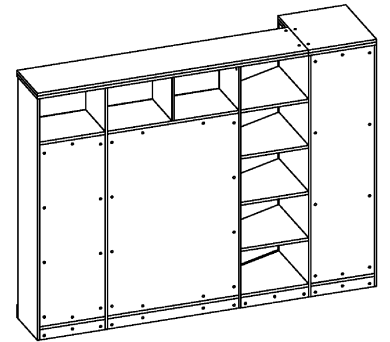

Схема сборки

Масса 160 кг !!!

Вид А

Вид Б

Вид В

Вид Д

Спецификация по деталям

Поз.	Кол., шт.	Название	h, мм	Размер габ., мм x мм
1	1	Боковина Пр	16	1838 x 380
2	1	Стойка	16	330 x 380
3	1	Полка проходная	22	968 x 380
4	1	Полка проходная	22	484 x 380
5	3	Полка	22	968 x 362
6	3	Полка	22	484 x 362
7	1	Дно	22	968 x 380
8	1	Дно	22	484 x 380
9	1	Цоколь	16	968 x 78
10	1	Зад.стенка	16	1386 x 968
11	1	Зад.стенка	16	1386 x 484
12	1	Дверь Л	16	1404 x 498
13	2	Дверь Пр	16	1404 x 498
14	1	Цоколь	16	500 x 78
15	1	Цоколь	16	468 x 78
16	1	Зад.стенка	16	1738 x 468
17	1	Стойка	16	1838 x 380
18	1	Цоколь лицевой	16	1500 x 100

Поз.	Кол., шт.	Название	h, мм	Размер габ., мм x мм
19	1	Цоколь	16	484 x 78
20	1	Стойка	16	1838 x 380
21	1	Дверь Л	16	1732 x 498
22	1	Дно	22	468 x 582
23	1	Полка	22	468 x 550
24	1	Цоколь лицевой	16	500 x 100
25	1	Опорная планка	16	230 x 78
26	1	Опорная планка	16	230 x 78
27	1	Боковина Л	16	1838 x 582
28	1	Стойка	16	1838 x 582
29	1	Дно	22	500 x 580
30	4	Полка проходная	22	500 x 580
31	1	Топ	22	2000 x 400
32	1	Топ	22	502 x 600
33	1	Крышка	22	2000 x 400
34	1	Крышка	22	502 x 600
35	1	Цоколь лицевой	16	545 x 100

Спецификация расхода фурнитуры

8 шт.  Демпфер двери	16 шт.  Петля нар. ДСП СТАНДАРТ	16 шт.  Ответная планка к внутр. и нар. петле ДСП СТАНДАРТ	1 шт.(461мм).  Штанга OVA	2 шт.  Штангодержатель OVA	70 шт.  Стяжка Minifix - ЭКСЦЕНТРИК - 16/d15/без покр.	86 шт.  Стяжка Minifix - ЭКСЦЕНТРИК - 22/d15/без покр.
4 шт.  Стяжка Minifix - ДЮБЕЛЬ - 34-34	31 шт.  Стяжка Minifix - ДЮБЕЛЬ - 34-16-34	14 шт.  Шкант d6x30/бук	32 шт.  Еврошуруп 6,3x13 полукр.	8 шт.  Винт М4х20/с бурт.	76 шт.  Саморез d3,5x16/потайной	156 шт.  Стяжка Minifix - ЗАГЛУШКА (пласт.)
86 шт.  Стяжка Minifix - ДЮБЕЛЬ - 34	12 шт.  Стяжка Minifix - ЗАГЛУШКА (самокл.)	5 шт.  Опора угловая регулир. "ANGOLO"/левая	5 шт.  Опора угловая регулир. "ANGOLO"/правая	4 шт.  Ручка "UA03" СТАНДАРТ L128 (алюм.)		