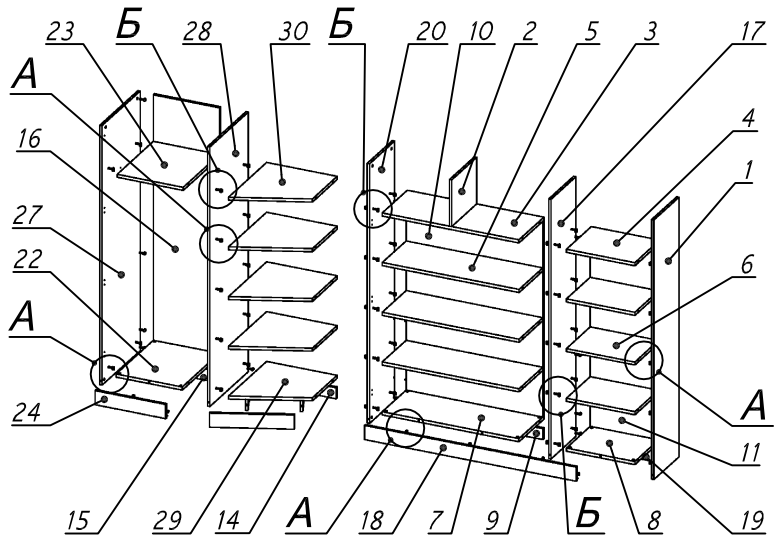

Схема сборки

Масса 160 кг !!!

Вид А

Вид Б

Вид В

Вид Д

Спецификация по деталям

Поз.	Кол., шт.	Название	h, мм	Размер габ., мм x мм
1	1	Боковина Пр	16	1838 x 380
2	1	Стойка	16	330 x 380
3	1	Полка проходная	22	968 x 380
4	1	Полка проходная	22	484 x 380
5	3	Полка	22	968 x 362
6	3	Полка	22	484 x 362
7	1	Дно	22	968 x 380
8	1	Дно	22	484 x 380
9	1	Цоколь	16	968 x 78
10	1	Зад.стенка	16	1386 x 968
11	1	Зад.стенка	16	1386 x 484
12	1	Дверь Л	16	1404 x 498
13	2	Дверь Пр	16	1404 x 498
14	1	Цоколь	16	500 x 78
15	1	Цоколь	16	468 x 78
16	1	Зад.стенка	16	1738 x 468
17	1	Стойка	16	1838 x 380
18	1	Цоколь лицевой	16	1500 x 100

Поз.	Кол., шт.	Название	h, мм	Размер габ., мм x мм
19	1	Цоколь	16	484 x 78
20	1	Стойка	16	1838 x 380
21	1	Дверь Л	16	1732 x 498
22	1	Дно	22	468 x 582
23	1	Полка	22	468 x 550
24	1	Цоколь лицевой	16	500 x 100
25	1	Опорная планка	16	230 x 78
26	1	Опорная планка	16	230 x 78
27	1	Боковина Л	16	1838 x 582
28	1	Стойка	16	1838 x 582
29	1	Дно	22	500 x 580
30	4	Полка проходная	22	500 x 580
31	1	Топ	22	2000 x 400
32	1	Топ	22	502 x 600
33	1	Крышка	22	2000 x 400
34	1	Крышка	22	502 x 600
35	1	Цоколь лицевой	16	545 x 100

Спецификация расхода фурнитуры

8 шт.  Демпфер двери	16 шт.  Петля нар. ДСП СТАНДАРТ	16 шт.  Ответная планка к внутр. и нар. петле ДСП СТАНДАРТ	1 шт.(461мм).  Штанга OVA	2 шт.  Штангодержатель OVA	70 шт.  Стяжка Minifix - ЭКСЦЕНТРИК - 16/d15/без покр.	86 шт.  Стяжка Minifix - ЭКСЦЕНТРИК - 22/d15/без покр.
4 шт.  Стяжка Minifix - ДЮБЕЛЬ - 34-34	31 шт.  Стяжка Minifix - ДЮБЕЛЬ - 34-16-34	14 шт.  Шкант d6x30/бук	32 шт.  Еврошуруп 6,3x13 полукр.	8 шт.  Винт М4х20/с бурт.	76 шт.  Саморез d3,5x16/потайной	156 шт.  Стяжка Minifix - ЗАГЛУШКА (пласт.)
86 шт.  Стяжка Minifix - ДЮБЕЛЬ - 34	12 шт.  Стяжка Minifix - ЗАГЛУШКА (самокл.)	5 шт.  Опора угловая регулир. "ANGOLO"/левая	5 шт.  Опора угловая регулир. "ANGOLO"/правая	4 шт.  Ручка "UA03" СТАНДАРТ L128 (алюм.)		