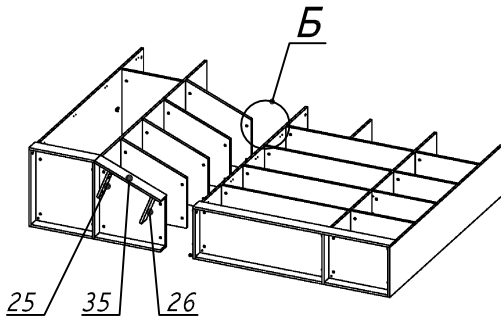

Схема сборки

Масса 160 кг !!!

Вид А

Вид Б

Вид В

Вид Д

Спецификация по деталям

Поз.	Кол., шт.	Название	h, мм	Размер габ., мм x мм
1	1	Боковина Пр	16	1838 x 380
2	1	Стойка	16	330 x 380
3	1	Полка проходная	22	968 x 380
4	1	Полка проходная	22	484 x 380
5	3	Полка	22	968 x 362
6	3	Полка	22	484 x 362
7	1	Дно	22	968 x 380
8	1	Дно	22	484 x 380
9	1	Цоколь	16	968 x 78
10	1	Зад.стенка	16	1386 x 968
11	1	Зад.стенка	16	1386 x 484
12	1	Дверь Л	16	1404 x 498
13	2	Дверь Пр	16	1404 x 498
14	1	Цоколь	16	500 x 78
15	1	Цоколь	16	468 x 78
16	1	Зад.стенка	16	1738 x 468
17	1	Стойка	16	1838 x 380
18	1	Цоколь лицевой	16	1500 x 100

Поз.	Кол., шт.	Название	h, мм	Размер габ., мм x мм
19	1	Цоколь	16	484 x 78
20	1	Стойка	16	1838 x 380
21	1	Дверь Л	16	1732 x 498
22	1	Дно	22	468 x 582
23	1	Полка	22	468 x 550
24	1	Цоколь лицевой	16	500 x 100
25	1	Опорная планка	16	230 x 78
26	1	Опорная планка	16	230 x 78
27	1	Боковина Л	16	1838 x 582
28	1	Стойка	16	1838 x 582
29	1	Дно	22	500 x 580
30	4	Полка проходная	22	500 x 580
31	1	Топ	22	2000 x 400
32	1	Топ	22	502 x 600
33	1	Крышка	22	2000 x 400
34	1	Крышка	22	502 x 600
35	1	Цоколь лицевой	16	545 x 100

Спецификация расхода фурнитуры

8 шт.  Демпфер двери	16 шт.  Петля нар. ДСП СТАНДАРТ	16 шт.  Ответная планка к внутр. и нар. петле ДСП СТАНДАРТ	1 шт.(461мм).  Штанга OVA	2 шт.  Штангодержатель OVA	70 шт.  Стяжка Minifix - ЭКСЦЕНТРИК - 16/d15/без покр.	86 шт.  Стяжка Minifix - ЭКСЦЕНТРИК - 22/d15/без покр.
4 шт.  Стяжка Minifix - ДЮБЕЛЬ - 34-34	31 шт.  Стяжка Minifix - ДЮБЕЛЬ - 34-16-34	14 шт.  Шкант d6x30/бук	32 шт.  Еврошуруп 6,3x13 полукр.	8 шт.  Винт М4х20/с бурт.	76 шт.  Саморез d3,5x16/потайной	156 шт.  Стяжка Minifix - ЗАГЛУШКА (пласт.)
86 шт.  Стяжка Minifix - ДЮБЕЛЬ - 34	12 шт.  Стяжка Minifix - ЗАГЛУШКА (самокл.)	5 шт.  Опора угловая регулир. "ANGOLO"/левая	5 шт.  Опора угловая регулир. "ANGOLO"/правая	4 шт.  Ручка "UA03" СТАНДАРТ L128 (алюм.)		