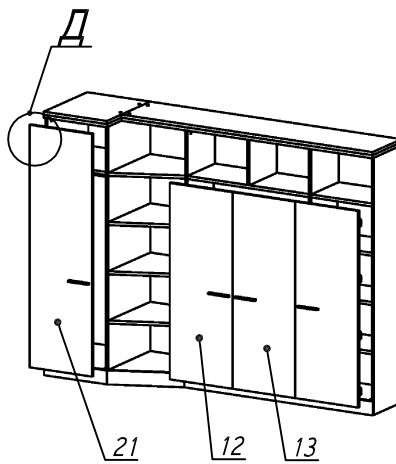

Схема сборки

Масса 160 кг !!!

Вид А

Вид Б

Вид В

Вид Д

Спецификация по деталям

Поз.	Кол., шт.	Название	h, мм	Размер габ., мм x мм
1	1	Боковина Пр	16	1838 x 380
2	1	Стойка	16	330 x 380
3	1	Полка проходная	22	968 x 380
4	1	Полка проходная	22	484 x 380
5	3	Полка	22	968 x 362
6	3	Полка	22	484 x 362
7	1	Дно	22	968 x 380
8	1	Дно	22	484 x 380
9	1	Цоколь	16	968 x 78
10	1	Зад.стенка	16	1386 x 968
11	1	Зад.стенка	16	1386 x 484
12	1	Дверь Л	16	1404 x 498
13	2	Дверь Пр	16	1404 x 498
14	1	Цоколь	16	500 x 78
15	1	Цоколь	16	468 x 78
16	1	Зад.стенка	16	1738 x 468
17	1	Стойка	16	1838 x 380
18	1	Цоколь лицевой	16	1500 x 100

Поз.	Кол., шт.	Название	h, мм	Размер габ., мм x мм
19	1	Цоколь	16	484 x 78
20	1	Стойка	16	1838 x 380
21	1	Дверь Л	16	1732 x 498
22	1	Дно	22	468 x 582
23	1	Полка	22	468 x 550
24	1	Цоколь лицевой	16	500 x 100
25	1	Опорная планка	16	230 x 78
26	1	Опорная планка	16	230 x 78
27	1	Боковина Л	16	1838 x 582
28	1	Стойка	16	1838 x 582
29	1	Дно	22	500 x 580
30	4	Полка проходная	22	500 x 580
31	1	Топ	22	2000 x 400
32	1	Топ	22	502 x 600
33	1	Крышка	22	2000 x 400
34	1	Крышка	22	502 x 600
35	1	Цоколь лицевой	16	545 x 100

Спецификация расхода фурнитуры

8 шт.  Демпфер двери	16 шт.  Петля нар. ДСП СТАНДАРТ	16 шт.  Ответная планка к внутр. и нар. петле ДСП СТАНДАРТ	1 шт.(461мм).  Штанга OVA	2 шт.  Штангодержатель OVA	70 шт.  Стяжка Minifix - ЭКСЦЕНТРИК - 16/d15/без покр.	86 шт.  Стяжка Minifix - ЭКСЦЕНТРИК - 22/d15/без покр.
4 шт.  Стяжка Minifix - ДЮБЕЛЬ - 34-34	31 шт.  Стяжка Minifix - ДЮБЕЛЬ - 34-16-34	14 шт.  Шкант d6x30/бук	32 шт.  Еврошуруп 6,3x13 полукр.	8 шт.  Винт М4х20/с бурт.	76 шт.  Саморез d3,5x16/потайной	156 шт.  Стяжка Minifix - ЗАГЛУШКА (пласт.)
86 шт.  Стяжка Minifix - ДЮБЕЛЬ - 34	12 шт.  Стяжка Minifix - ЗАГЛУШКА (самокл.)	5 шт.  Опора угловая регулир. "ANGOLO"/левая	5 шт.  Опора угловая регулир. "ANGOLO"/правая	4 шт.  Ручка "UA03" СТАНДАРТ L128 (алюм.)		