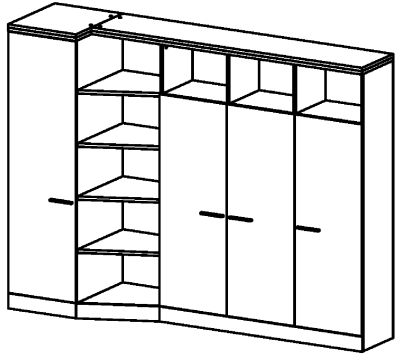

Схема сборки

Масса 160 кг !!!

Вид А

Вид Б

Вид В

Вид Д

Спецификация по деталям

Поз.	Кол., шт.	Название	h, мм	Размер габ., мм x мм
1	1	Боковина Пр	16	1838 x 380
2	1	Стойка	16	330 x 380
3	1	Полка проходная	22	968 x 380
4	1	Полка проходная	22	484 x 380
5	3	Полка	22	968 x 362
6	3	Полка	22	484 x 362
7	1	Дно	22	968 x 380
8	1	Дно	22	484 x 380
9	1	Цоколь	16	968 x 78
10	1	Зад.стенка	16	1386 x 968
11	1	Зад.стенка	16	1386 x 484
12	1	Дверь Л	16	1404 x 498
13	2	Дверь Пр	16	1404 x 498
14	1	Цоколь	16	500 x 78
15	1	Цоколь	16	468 x 78
16	1	Зад.стенка	16	1738 x 468
17	1	Стойка	16	1838 x 380
18	1	Цоколь лицевой	16	1500 x 100

Поз.	Кол., шт.	Название	h, мм	Размер габ., мм x мм
19	1	Цоколь	16	484 x 78
20	1	Стойка	16	1838 x 380
21	1	Дверь Л	16	1732 x 498
22	1	Дно	22	468 x 582
23	1	Полка	22	468 x 550
24	1	Цоколь лицевой	16	500 x 100
25	1	Опорная планка	16	230 x 78
26	1	Опорная планка	16	230 x 78
27	1	Боковина Л	16	1838 x 582
28	1	Стойка	16	1838 x 582
29	1	Дно	22	500 x 580
30	4	Полка проходная	22	500 x 580
31	1	Топ	22	2000 x 400
32	1	Топ	22	502 x 600
33	1	Крышка	22	2000 x 400
34	1	Крышка	22	502 x 600
35	1	Цоколь лицевой	16	545 x 100

Спецификация расхода фурнитуры

8 шт.  Демпфер двери	16 шт.  Петля нар. ДСП СТАНДАРТ	16 шт.  Ответная планка к внутр. и нар. петле ДСП СТАНДАРТ	1 шт.(461мм).  Штанга OVA	2 шт.  Штангодержатель OVA	70 шт.  Стяжка Minifix - ЭКСЦЕНТРИК - 16/d15/без покр.	86 шт.  Стяжка Minifix - ЭКСЦЕНТРИК - 22/d15/без покр.
4 шт.  Стяжка Minifix - ДЮБЕЛЬ - 34-34	31 шт.  Стяжка Minifix - ДЮБЕЛЬ - 34-16-34	14 шт.  Шкант d6x30/бук	32 шт.  Еврошуруп 6,3x13 полукр.	8 шт.  Винт М4х20/с бурт.	76 шт.  Саморез d3,5x16/потайной	156 шт.  Стяжка Minifix - ЗАГЛУШКА (пласт.)
86 шт.  Стяжка Minifix - ДЮБЕЛЬ - 34	12 шт.  Стяжка Minifix - ЗАГЛУШКА (самокл.)	5 шт.  Опора угловая регулир. "ANGOLO"/левая	5 шт.  Опора угловая регулир. "ANGOLO"/правая	4 шт.  Ручка "UA03" СТАНДАРТ L128 (алюм.)		