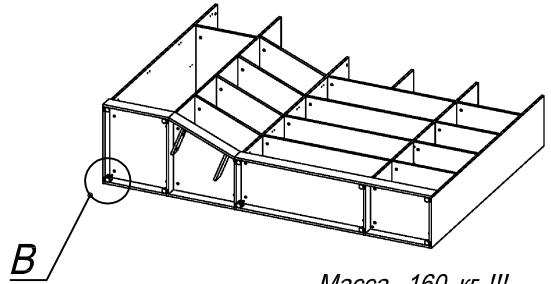

Схема сборки

Масса 160 кг !!!

Вид А

Вид Б

Вид В

Вид Д

Спецификация по деталям

Поз.	Кол., шт.	Название	h, мм	Размер габ., мм x мм
1	1	Боковина Пр	16	1838 x 380
2	1	Стойка	16	330 x 380
3	1	Полка проходная	22	968 x 380
4	1	Полка проходная	22	484 x 380
5	3	Полка	22	968 x 362
6	3	Полка	22	484 x 362
7	1	Дно	22	968 x 380
8	1	Дно	22	484 x 380
9	1	Цоколь	16	968 x 78
10	1	Зад.стенка	16	1386 x 968
11	1	Зад.стенка	16	1386 x 484
12	1	Дверь Л	16	1404 x 498
13	2	Дверь Пр	16	1404 x 498
14	1	Цоколь	16	500 x 78
15	1	Цоколь	16	468 x 78
16	1	Зад.стенка	16	1738 x 468
17	1	Стойка	16	1838 x 380
18	1	Цоколь лицевой	16	1500 x 100

Поз.	Кол., шт.	Название	h, мм	Размер габ., мм x мм
19	1	Цоколь	16	484 x 78
20	1	Стойка	16	1838 x 380
21	1	Дверь Л	16	1732 x 498
22	1	Дно	22	468 x 582
23	1	Полка	22	468 x 550
24	1	Цоколь лицевой	16	500 x 100
25	1	Опорная планка	16	230 x 78
26	1	Опорная планка	16	230 x 78
27	1	Боковина Л	16	1838 x 582
28	1	Стойка	16	1838 x 582
29	1	Дно	22	500 x 580
30	4	Полка проходная	22	500 x 580
31	1	Топ	22	2000 x 400
32	1	Топ	22	502 x 600
33	1	Крышка	22	2000 x 400
34	1	Крышка	22	502 x 600
35	1	Цоколь лицевой	16	545 x 100