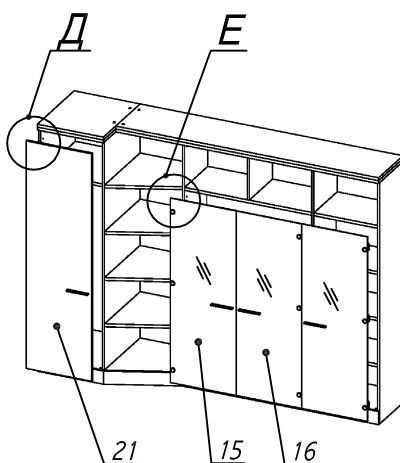

**Схема сборки**

Масса 160 кг !!!

**Вид А**

**Вид Б**

**Вид В**

**Вид Д**

**Вид Е**

Спецификация по деталям

Поз.	Кол., шт.	Название	h, мм	Размер габ., мм x мм
1	1	Боковина Пр	16	1838 x 380
2	1	Стойка	16	330 x 380
3	1	Полка проходная	22	968 x 380
4	1	Полка проходная	22	484 x 380
5	3	Полка	22	968 x 362
6	3	Полка	22	484 x 362
7	1	Дно	22	968 x 380
8	1	Дно	22	484 x 380
9	1	Цоколь	16	968 x 78
10	1	Зад.стенка	16	1386 x 968
11	1	Зад.стенка	16	1386 x 484
12	1	Цоколь	16	500 x 78
13	1	Цоколь	16	468 x 78
14	1	Зад.стенка	16	1738 x 468
15	1	Дверь стекл. Л	4	1404 x 498
16	2	Дверь стекл. Пр	4	1404 x 498
17	1	Стойка	16	1838 x 380
18	1	Цоколь лицевой	16	1500 x 100

Поз.	Кол., шт.	Название	h, мм	Размер габ., мм x мм
19	1	Цоколь	16	484 x 78
20	1	Стойка	16	1838 x 380
21	1	Дверь Л	16	1732 x 498
22	1	Дно	22	468 x 582
23	1	Полка	22	468 x 550
24	1	Цоколь лицевой	16	500 x 100
25	1	Опорная планка	16	230 x 78
26	1	Опорная планка	16	230 x 78
27	1	Боковина Л	16	1838 x 582
28	1	Стойка	16	1838 x 582
29	1	Дно	22	500 x 580
30	4	Полка проходная	22	500 x 580
31	1	Топ	22	2000 x 400
32	1	Топ	22	502 x 600
33	1	Крышка	22	2000 x 400
34	1	Крышка	22	502 x 600
35	1	Цоколь лицевой	16	545 x 100