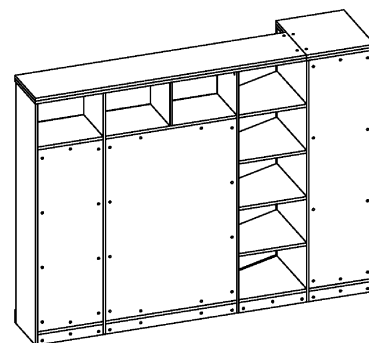

**Схема сборки**

Масса 160 кг !!!

**Вид А**

**Вид Б**

**Вид В**

**Вид Д**

**Вид Е**

Спецификация по деталям

Поз.	Кол., шт.	Название	h, мм	Размер габ., мм x мм
1	1	Боковина Пр	16	1838 x 380
2	1	Стойка	16	330 x 380
3	1	Полка проходная	22	968 x 380
4	1	Полка проходная	22	484 x 380
5	3	Полка	22	968 x 362
6	3	Полка	22	484 x 362
7	1	Дно	22	968 x 380
8	1	Дно	22	484 x 380
9	1	Цоколь	16	968 x 78
10	1	Зад.стенка	16	1386 x 968
11	1	Зад.стенка	16	1386 x 484
12	1	Цоколь	16	500 x 78
13	1	Цоколь	16	468 x 78
14	1	Зад.стенка	16	1738 x 468
15	1	Дверь стекл. Л	4	1404 x 498
16	2	Дверь стекл. Пр	4	1404 x 498
17	1	Стойка	16	1838 x 380
18	1	Цоколь лицевой	16	1500 x 100

Поз.	Кол., шт.	Название	h, мм	Размер габ., мм x мм
19	1	Цоколь	16	484 x 78
20	1	Стойка	16	1838 x 380
21	1	Дверь Л	16	1732 x 498
22	1	Дно	22	468 x 582
23	1	Полка	22	468 x 550
24	1	Цоколь лицевой	16	500 x 100
25	1	Опорная планка	16	230 x 78
26	1	Опорная планка	16	230 x 78
27	1	Боковина Л	16	1838 x 582
28	1	Стойка	16	1838 x 582
29	1	Дно	22	500 x 580
30	4	Полка проходная	22	500 x 580
31	1	Топ	22	2000 x 400
32	1	Топ	22	502 x 600
33	1	Крышка	22	2000 x 400
34	1	Крышка	22	502 x 600
35	1	Цоколь лицевой	16	545 x 100