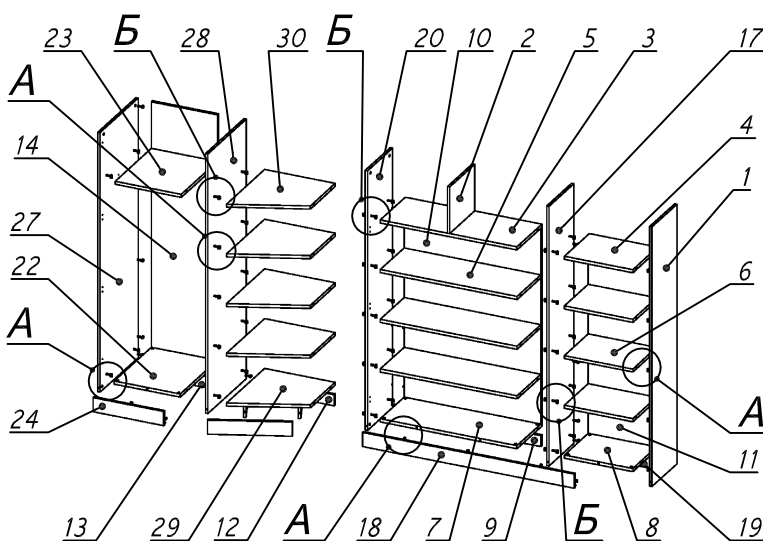

**Схема сборки**

Масса 160 кг !!!

**Вид А**

**Вид Б**

**Вид В**

**Вид Д**

**Вид Е**

Спецификация по деталям

Поз.	Кол., шт.	Название	h, мм	Размер габ., мм x мм
1	1	Боковина Пр	16	1838 x 380
2	1	Стойка	16	330 x 380
3	1	Полка проходная	22	968 x 380
4	1	Полка проходная	22	484 x 380
5	3	Полка	22	968 x 362
6	3	Полка	22	484 x 362
7	1	Дно	22	968 x 380
8	1	Дно	22	484 x 380
9	1	Цоколь	16	968 x 78
10	1	Зад.стенка	16	1386 x 968
11	1	Зад.стенка	16	1386 x 484
12	1	Цоколь	16	500 x 78
13	1	Цоколь	16	468 x 78
14	1	Зад.стенка	16	1738 x 468
15	1	Дверь стекл. Л	4	1404 x 498
16	2	Дверь стекл. Пр	4	1404 x 498
17	1	Стойка	16	1838 x 380
18	1	Цоколь лицевой	16	1500 x 100

Поз.	Кол., шт.	Название	h, мм	Размер габ., мм x мм
19	1	Цоколь	16	484 x 78
20	1	Стойка	16	1838 x 380
21	1	Дверь Л	16	1732 x 498
22	1	Дно	22	468 x 582
23	1	Полка	22	468 x 550
24	1	Цоколь лицевой	16	500 x 100
25	1	Опорная планка	16	230 x 78
26	1	Опорная планка	16	230 x 78
27	1	Боковина Л	16	1838 x 582
28	1	Стойка	16	1838 x 582
29	1	Дно	22	500 x 580
30	4	Полка проходная	22	500 x 580
31	1	Топ	22	2000 x 400
32	1	Топ	22	502 x 600
33	1	Крышка	22	2000 x 400
34	1	Крышка	22	502 x 600
35	1	Цоколь лицевой	16	545 x 100