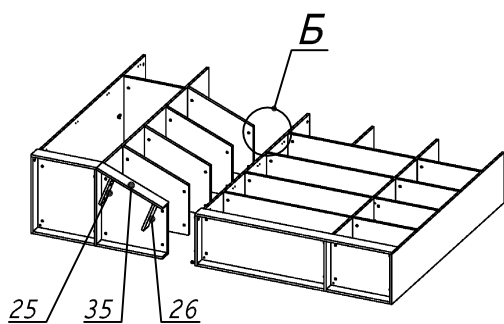

**Схема сборки**

Масса 160 кг !!!

**Вид А**

**Вид Б**

**Вид В**

**Вид Д**

**Вид Е**

Спецификация по деталям

Поз.	Кол., шт.	Название	h, мм	Размер габ., мм x мм
1	1	Боковина Пр	16	1838 x 380
2	1	Стойка	16	330 x 380
3	1	Полка проходная	22	968 x 380
4	1	Полка проходная	22	484 x 380
5	3	Полка	22	968 x 362
6	3	Полка	22	484 x 362
7	1	Дно	22	968 x 380
8	1	Дно	22	484 x 380
9	1	Цоколь	16	968 x 78
10	1	Зад.стенка	16	1386 x 968
11	1	Зад.стенка	16	1386 x 484
12	1	Цоколь	16	500 x 78
13	1	Цоколь	16	468 x 78
14	1	Зад.стенка	16	1738 x 468
15	1	Дверь стекл. Л	4	1404 x 498
16	2	Дверь стекл. Пр	4	1404 x 498
17	1	Стойка	16	1838 x 380
18	1	Цоколь лицевой	16	1500 x 100

Поз.	Кол., шт.	Название	h, мм	Размер габ., мм x мм
19	1	Цоколь	16	484 x 78
20	1	Стойка	16	1838 x 380
21	1	Дверь Л	16	1732 x 498
22	1	Дно	22	468 x 582
23	1	Полка	22	468 x 550
24	1	Цоколь лицевой	16	500 x 100
25	1	Опорная планка	16	230 x 78
26	1	Опорная планка	16	230 x 78
27	1	Боковина Л	16	1838 x 582
28	1	Стойка	16	1838 x 582
29	1	Дно	22	500 x 580
30	4	Полка проходная	22	500 x 580
31	1	Топ	22	2000 x 400
32	1	Топ	22	502 x 600
33	1	Крышка	22	2000 x 400
34	1	Крышка	22	502 x 600
35	1	Цоколь лицевой	16	545 x 100