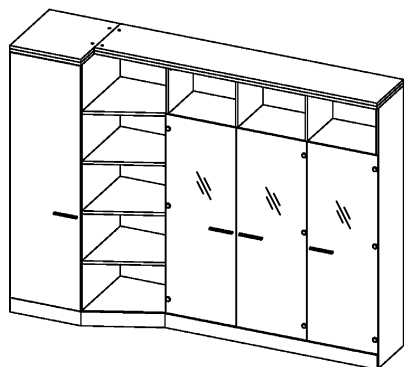

**Схема сборки**

Масса 160 кг !!!

**Вид А**

**Вид Б**

**Вид В**

**Вид Д**

**Вид Е**

Спецификация по деталям

Поз.	Кол., шт.	Название	h, мм	Размер габ., мм x мм
1	1	Боковина Пр	16	1838 x 380
2	1	Стойка	16	330 x 380
3	1	Полка проходная	22	968 x 380
4	1	Полка проходная	22	484 x 380
5	3	Полка	22	968 x 362
6	3	Полка	22	484 x 362
7	1	Дно	22	968 x 380
8	1	Дно	22	484 x 380
9	1	Цоколь	16	968 x 78
10	1	Зад.стенка	16	1386 x 968
11	1	Зад.стенка	16	1386 x 484
12	1	Цоколь	16	500 x 78
13	1	Цоколь	16	468 x 78
14	1	Зад.стенка	16	1738 x 468
15	1	Дверь стекл. Л	4	1404 x 498
16	2	Дверь стекл. Пр	4	1404 x 498
17	1	Стойка	16	1838 x 380
18	1	Цоколь лицевой	16	1500 x 100

Поз.	Кол., шт.	Название	h, мм	Размер габ., мм x мм
19	1	Цоколь	16	484 x 78
20	1	Стойка	16	1838 x 380
21	1	Дверь Л	16	1732 x 498
22	1	Дно	22	468 x 582
23	1	Полка	22	468 x 550
24	1	Цоколь лицевой	16	500 x 100
25	1	Опорная планка	16	230 x 78
26	1	Опорная планка	16	230 x 78
27	1	Боковина Л	16	1838 x 582
28	1	Стойка	16	1838 x 582
29	1	Дно	22	500 x 580
30	4	Полка проходная	22	500 x 580
31	1	Топ	22	2000 x 400
32	1	Топ	22	502 x 600
33	1	Крышка	22	2000 x 400
34	1	Крышка	22	502 x 600
35	1	Цоколь лицевой	16	545 x 100