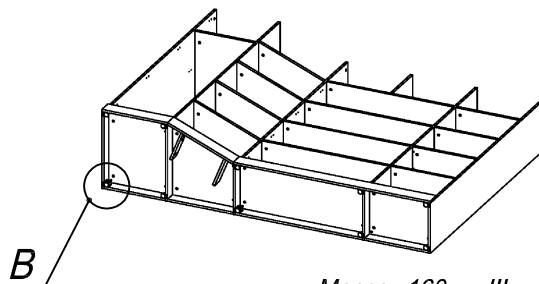

**Схема сборки**

Масса 160 кг !!!

**Вид А**

**Вид Б**

**Вид В**

**Вид Д**

**Вид Е**

Спецификация по деталям

Поз.	Кол., шт.	Название	h, мм	Размер габ., мм x мм
1	1	Боковина Пр	16	1838 x 380
2	1	Стойка	16	330 x 380
3	1	Полка проходная	22	968 x 380
4	1	Полка проходная	22	484 x 380
5	3	Полка	22	968 x 362
6	3	Полка	22	484 x 362
7	1	Дно	22	968 x 380
8	1	Дно	22	484 x 380
9	1	Цоколь	16	968 x 78
10	1	Зад.стенка	16	1386 x 968
11	1	Зад.стенка	16	1386 x 484
12	1	Цоколь	16	500 x 78
13	1	Цоколь	16	468 x 78
14	1	Зад.стенка	16	1738 x 468
15	1	Дверь стекл. Л	4	1404 x 498
16	2	Дверь стекл. Пр	4	1404 x 498
17	1	Стойка	16	1838 x 380
18	1	Цоколь лицевой	16	1500 x 100

Поз.	Кол., шт.	Название	h, мм	Размер габ., мм x мм
19	1	Цоколь	16	484 x 78
20	1	Стойка	16	1838 x 380
21	1	Дверь Л	16	1732 x 498
22	1	Дно	22	468 x 582
23	1	Полка	22	468 x 550
24	1	Цоколь лицевой	16	500 x 100
25	1	Опорная планка	16	230 x 78
26	1	Опорная планка	16	230 x 78
27	1	Боковина Л	16	1838 x 582
28	1	Стойка	16	1838 x 582
29	1	Дно	22	500 x 580
30	4	Полка проходная	22	500 x 580
31	1	Топ	22	2000 x 400
32	1	Топ	22	502 x 600
33	1	Крышка	22	2000 x 400
34	1	Крышка	22	502 x 600
35	1	Цоколь лицевой	16	545 x 100