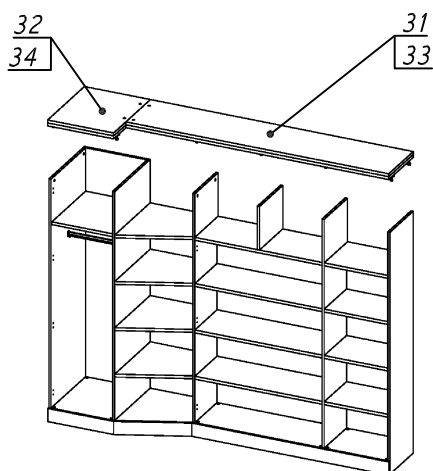

**Схема сборки**

Масса 160 кг !!!

**Вид А**

**Вид Б**

**Вид В**

**Вид Д**

**Вид Е**

Спецификация по деталям

Поз.	Кол., шт.	Название	h, мм	Размер габ., мм x мм
1	1	Боковина Пр	16	1838 x 380
2	1	Стойка	16	330 x 380
3	1	Полка проходная	22	968 x 380
4	1	Полка проходная	22	484 x 380
5	3	Полка	22	968 x 362
6	3	Полка	22	484 x 362
7	1	Дно	22	968 x 380
8	1	Дно	22	484 x 380
9	1	Цоколь	16	968 x 78
10	1	Зад.стенка	16	1386 x 968
11	1	Зад.стенка	16	1386 x 484
12	1	Цоколь	16	500 x 78
13	1	Цоколь	16	468 x 78
14	1	Зад.стенка	16	1738 x 468
15	1	Дверь стекл. Л	4	1404 x 498
16	2	Дверь стекл. Пр	4	1404 x 498
17	1	Стойка	16	1838 x 380
18	1	Цоколь лицевой	16	1500 x 100

Поз.	Кол., шт.	Название	h, мм	Размер габ., мм x мм
19	1	Цоколь	16	484 x 78
20	1	Стойка	16	1838 x 380
21	1	Дверь Л	16	1732 x 498
22	1	Дно	22	468 x 582
23	1	Полка	22	468 x 550
24	1	Цоколь лицевой	16	500 x 100
25	1	Опорная планка	16	230 x 78
26	1	Опорная планка	16	230 x 78
27	1	Боковина Л	16	1838 x 582
28	1	Стойка	16	1838 x 582
29	1	Дно	22	500 x 580
30	4	Полка проходная	22	500 x 580
31	1	Топ	22	2000 x 400
32	1	Топ	22	502 x 600
33	1	Крышка	22	2000 x 400
34	1	Крышка	22	502 x 600
35	1	Цоколь лицевой	16	545 x 100