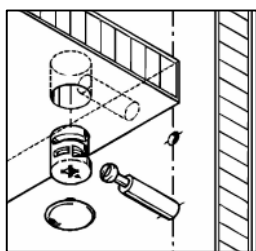

**Схема сборки**

Масса 160 кг !!!

**Вид А**

**Вид Б**

**Вид В**

**Вид Д**

**Вид Е**

Спецификация по деталям

Поз.	Кол., шт.	Название	h, мм	Размер габ., мм x мм
1	1	Боковина Пр	16	1838 x 380
2	1	Стойка	16	330 x 380
3	1	Полка проходная	22	968 x 380
4	1	Полка проходная	22	484 x 380
5	3	Полка	22	968 x 362
6	3	Полка	22	484 x 362
7	1	Дно	22	968 x 380
8	1	Дно	22	484 x 380
9	1	Цоколь	16	968 x 78
10	1	Зад.стенка	16	1386 x 968
11	1	Зад.стенка	16	1386 x 484
12	1	Цоколь	16	500 x 78
13	1	Цоколь	16	468 x 78
14	1	Зад.стенка	16	1738 x 468
15	1	Дверь стекл. Л	4	1404 x 498
16	2	Дверь стекл. Пр	4	1404 x 498
17	1	Стойка	16	1838 x 380
18	1	Цоколь лицевой	16	1500 x 100

Поз.	Кол., шт.	Название	h, мм	Размер габ., мм x мм
19	1	Цоколь	16	484 x 78
20	1	Стойка	16	1838 x 380
21	1	Дверь Л	16	1732 x 498
22	1	Дно	22	468 x 582
23	1	Полка	22	468 x 550
24	1	Цоколь лицевой	16	500 x 100
25	1	Опорная планка	16	230 x 78
26	1	Опорная планка	16	230 x 78
27	1	Боковина Л	16	1838 x 582
28	1	Стойка	16	1838 x 582
29	1	Дно	22	500 x 580
30	4	Полка проходная	22	500 x 580
31	1	Топ	22	2000 x 400
32	1	Топ	22	502 x 600
33	1	Крышка	22	2000 x 400
34	1	Крышка	22	502 x 600
35	1	Цоколь лицевой	16	545 x 100