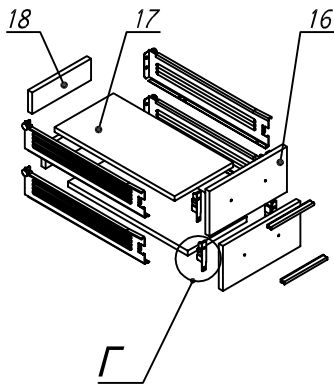

Схема сборки

Вид Ж

Масса 160 кг !!!

Вид А

Вид Б

Вид В

Вид Г

Вид Д

Спецификация по деталям.

Поз.	Кол., шт.	Наименование	h, мм	Размер габ., мм x мм
1	1	Стойка	16	330 x 380
2	1	Полка проходная	22	968 x 380
3	3	Полка	22	968 x 362
4	1	Дно	22	968 x 380
5	1	Дно	22	484 x 380
6	1	Цоколь	16	968 x 78
7	1	Цоколь	16	484 x 78
8	1	Зад.стенка	16	1386 x 968
9	1	Дверь Л	16	1404 x 498
10	1	Дверь Пр	16	1404 x 498
11	1	Цоколь	16	500 x 78
12	1	Цоколь	16	468 x 78
13	1	Зад.стенка	16	1738 x 468
14	2	Полка проходная	22	484 x 378
15	1	Зад.стенка	16	330 x 484
16	2	Фасад ящика	16	498 x 185
17	2	Дно ящика	16	348 x 436
18	2	Задняя ст. ящика	16	70 x 436
19	1	Цоколь лицевой	16	1500 x 100
20	1	Стойка	16	1838 x 380

Поз.	Кол., шт.	Наименование	h, мм	Размер габ., мм x мм
21	1	Дверь Л	16	1732 x 498
22	1	Боковина Пр	16	1838 x 380
23	1	Стойка	16	1838 x 380
24	1	Стойка	16	330 x 362
25	1	Полка проходная	22	484 x 380
26	1	Полка проходная	22	484 x 380
27	1	Дно	22	468 x 582
28	1	Полка	22	468 x 550
29	1	Цоколь лицевой	16	500 x 100
30	1	Опорная планка	16	230 x 78
31	1	Опорная планка	16	230 x 78
32	1	Боковина Л	16	1838 x 582
33	1	Стойка	16	1838 x 582
34	1	Дно	22	500 x 580
35	4	Полка проходная	22	500 x 580
36	1	Топ	22	2000 x 400
37	1	Топ	22	502 x 600
38	1	Крышка	22	2000 x 400
39	1	Крышка	22	502 x 600
40	1	Цоколь лицевой	16	545 x 100