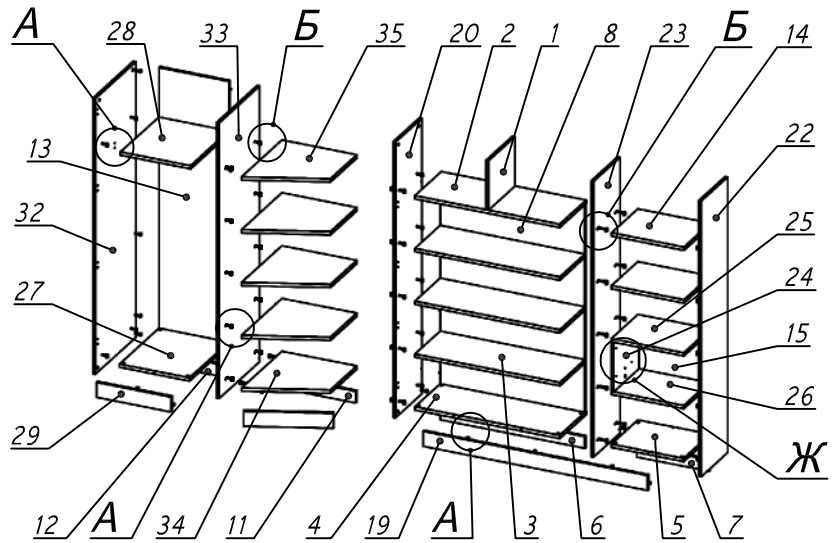

Схема сборки

Вид Ж

Масса 160 кг !!!

Вид А

Вид Б

Вид В

Вид Г

Вид Д

Спецификация по деталям.

Поз.	Кол., шт.	Наименование	h, мм	Размер габ., мм x мм
1	1	Стойка	16	330 x 380
2	1	Полка проходная	22	968 x 380
3	3	Полка	22	968 x 362
4	1	Дно	22	968 x 380
5	1	Дно	22	484 x 380
6	1	Цоколь	16	968 x 78
7	1	Цоколь	16	484 x 78
8	1	Зад.стенка	16	1386 x 968
9	1	Дверь Л	16	1404 x 498
10	1	Дверь Пр	16	1404 x 498
11	1	Цоколь	16	500 x 78
12	1	Цоколь	16	468 x 78
13	1	Зад.стенка	16	1738 x 468
14	2	Полка проходная	22	484 x 378
15	1	Зад.стенка	16	330 x 484
16	2	Фасад ящика	16	498 x 185
17	2	Дно ящика	16	348 x 436
18	2	Задняя ст. ящика	16	70 x 436
19	1	Цоколь лицевой	16	1500 x 100
20	1	Стойка	16	1838 x 380

Поз.	Кол., шт.	Наименование	h, мм	Размер габ., мм x мм
21	1	Дверь Л	16	1732 x 498
22	1	Боковина Пр	16	1838 x 380
23	1	Стойка	16	1838 x 380
24	1	Стойка	16	330 x 362
25	1	Полка проходная	22	484 x 380
26	1	Полка проходная	22	484 x 380
27	1	Дно	22	468 x 582
28	1	Полка	22	468 x 550
29	1	Цоколь лицевой	16	500 x 100
30	1	Опорная планка	16	230 x 78
31	1	Опорная планка	16	230 x 78
32	1	Боковина Л	16	1838 x 582
33	1	Стойка	16	1838 x 582
34	1	Дно	22	500 x 580
35	4	Полка проходная	22	500 x 580
36	1	Топ	22	2000 x 400
37	1	Топ	22	502 x 600
38	1	Крышка	22	2000 x 400
39	1	Крышка	22	502 x 600
40	1	Цоколь лицевой	16	545 x 100