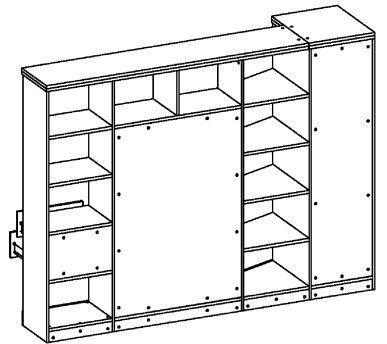

Схема сборки

Вид Ж

Масса 160 кг !!!

Вид А

Вид Б

Вид В

Вид Г

Вид Д

Спецификация по деталям.

Поз.	Кол., шт.	Наименование	h, мм	Размер габ., мм x мм
1	1	Стойка	16	330 x 380
2	1	Полка проходная	22	968 x 380
3	3	Полка	22	968 x 362
4	1	Дно	22	968 x 380
5	1	Дно	22	484 x 380
6	1	Цоколь	16	968 x 78
7	1	Цоколь	16	484 x 78
8	1	Зад.стенка	16	1386 x 968
9	1	Дверь Л	16	1404 x 498
10	1	Дверь Пр	16	1404 x 498
11	1	Цоколь	16	500 x 78
12	1	Цоколь	16	468 x 78
13	1	Зад.стенка	16	1738 x 468
14	2	Полка проходная	22	484 x 378
15	1	Зад.стенка	16	330 x 484
16	2	Фасад ящика	16	498 x 185
17	2	Дно ящика	16	348 x 436
18	2	Задняя ст. ящика	16	70 x 436
19	1	Цоколь лицевой	16	1500 x 100
20	1	Стойка	16	1838 x 380

Поз.	Кол., шт.	Наименование	h, мм	Размер габ., мм x мм
21	1	Дверь Л	16	1732 x 498
22	1	Боковина Пр	16	1838 x 380
23	1	Стойка	16	1838 x 380
24	1	Стойка	16	330 x 362
25	1	Полка проходная	22	484 x 380
26	1	Полка проходная	22	484 x 380
27	1	Дно	22	468 x 582
28	1	Полка	22	468 x 550
29	1	Цоколь лицевой	16	500 x 100
30	1	Опорная планка	16	230 x 78
31	1	Опорная планка	16	230 x 78
32	1	Боковина Л	16	1838 x 582
33	1	Стойка	16	1838 x 582
34	1	Дно	22	500 x 580
35	4	Полка проходная	22	500 x 580
36	1	Топ	22	2000 x 400
37	1	Топ	22	502 x 600
38	1	Крышка	22	2000 x 400
39	1	Крышка	22	502 x 600
40	1	Цоколь лицевой	16	545 x 100