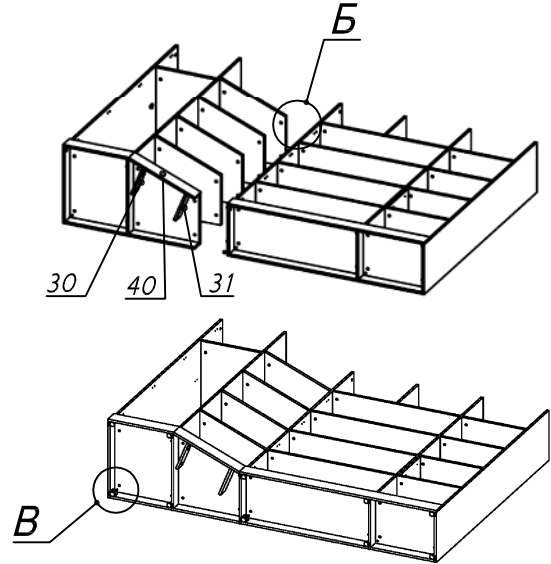

Схема сборки

Вид Ж

Масса 160 кг !!!

Вид А

Вид Б

Вид В

Вид Г

Вид Д

Спецификация по деталям.

Поз.	Кол., шт.	Наименование	h, мм	Размер габ., мм x мм
1	1	Стойка	16	330 x 380
2	1	Полка проходная	22	968 x 380
3	3	Полка	22	968 x 362
4	1	Дно	22	968 x 380
5	1	Дно	22	484 x 380
6	1	Цоколь	16	968 x 78
7	1	Цоколь	16	484 x 78
8	1	Зад.стенка	16	1386 x 968
9	1	Дверь Л	16	1404 x 498
10	1	Дверь Пр	16	1404 x 498
11	1	Цоколь	16	500 x 78
12	1	Цоколь	16	468 x 78
13	1	Зад.стенка	16	1738 x 468
14	2	Полка проходная	22	484 x 378
15	1	Зад.стенка	16	330 x 484
16	2	Фасад ящика	16	498 x 185
17	2	Дно ящика	16	348 x 436
18	2	Задняя ст. ящика	16	70 x 436
19	1	Цоколь лицевой	16	1500 x 100
20	1	Стойка	16	1838 x 380

Поз.	Кол., шт.	Наименование	h, мм	Размер габ., мм x мм
21	1	Дверь Л	16	1732 x 498
22	1	Боковина Пр	16	1838 x 380
23	1	Стойка	16	1838 x 380
24	1	Стойка	16	330 x 362
25	1	Полка проходная	22	484 x 380
26	1	Полка проходная	22	484 x 380
27	1	Дно	22	468 x 582
28	1	Полка	22	468 x 550
29	1	Цоколь лицевой	16	500 x 100
30	1	Опорная планка	16	230 x 78
31	1	Опорная планка	16	230 x 78
32	1	Боковина Л	16	1838 x 582
33	1	Стойка	16	1838 x 582
34	1	Дно	22	500 x 580
35	4	Полка проходная	22	500 x 580
36	1	Топ	22	2000 x 400
37	1	Топ	22	502 x 600
38	1	Крышка	22	2000 x 400
39	1	Крышка	22	502 x 600
40	1	Цоколь лицевой	16	545 x 100