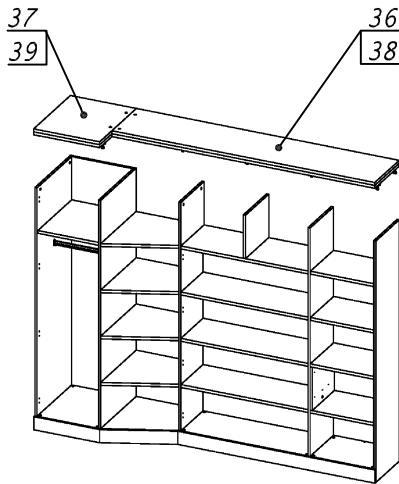

Схема сборки

Вид Ж

Масса 160 кг !!!

Вид А

Вид Б

Вид В

Вид Г

Вид Д

Спецификация по деталям.

Поз.	Кол., шт.	Наименование	h, мм	Размер габ., мм x мм
1	1	Стойка	16	330 x 380
2	1	Полка проходная	22	968 x 380
3	3	Полка	22	968 x 362
4	1	Дно	22	968 x 380
5	1	Дно	22	484 x 380
6	1	Цоколь	16	968 x 78
7	1	Цоколь	16	484 x 78
8	1	Зад.стенка	16	1386 x 968
9	1	Дверь Л	16	1404 x 498
10	1	Дверь Пр	16	1404 x 498
11	1	Цоколь	16	500 x 78
12	1	Цоколь	16	468 x 78
13	1	Зад.стенка	16	1738 x 468
14	2	Полка проходная	22	484 x 378
15	1	Зад.стенка	16	330 x 484
16	2	Фасад ящика	16	498 x 185
17	2	Дно ящика	16	348 x 436
18	2	Задняя ст. ящика	16	70 x 436
19	1	Цоколь лицевой	16	1500 x 100
20	1	Стойка	16	1838 x 380

Поз.	Кол., шт.	Наименование	h, мм	Размер габ., мм x мм
21	1	Дверь Л	16	1732 x 498
22	1	Боковина Пр	16	1838 x 380
23	1	Стойка	16	1838 x 380
24	1	Стойка	16	330 x 362
25	1	Полка проходная	22	484 x 380
26	1	Полка проходная	22	484 x 380
27	1	Дно	22	468 x 582
28	1	Полка	22	468 x 550
29	1	Цоколь лицевой	16	500 x 100
30	1	Опорная планка	16	230 x 78
31	1	Опорная планка	16	230 x 78
32	1	Боковина Л	16	1838 x 582
33	1	Стойка	16	1838 x 582
34	1	Дно	22	500 x 580
35	4	Полка проходная	22	500 x 580
36	1	Топ	22	2000 x 400
37	1	Топ	22	502 x 600
38	1	Крышка	22	2000 x 400
39	1	Крышка	22	502 x 600
40	1	Цоколь лицевой	16	545 x 100