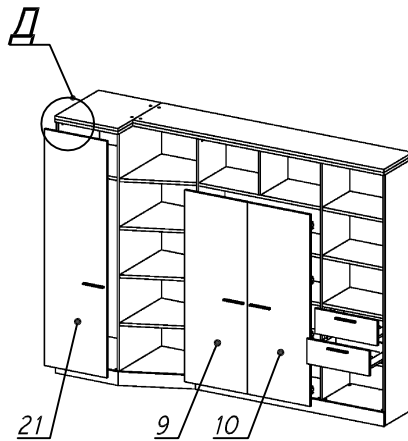

Схема сборки

Вид Ж

Масса 160 кг !!!

Вид А

Вид Б

Вид В

Вид Г

Вид Д

Спецификация по деталям.

Поз.	Кол., шт.	Наименование	h, мм	Размер габ., мм x мм
1	1	Стойка	16	330 x 380
2	1	Полка проходная	22	968 x 380
3	3	Полка	22	968 x 362
4	1	Дно	22	968 x 380
5	1	Дно	22	484 x 380
6	1	Цоколь	16	968 x 78
7	1	Цоколь	16	484 x 78
8	1	Зад.стенка	16	1386 x 968
9	1	Дверь Л	16	1404 x 498
10	1	Дверь Пр	16	1404 x 498
11	1	Цоколь	16	500 x 78
12	1	Цоколь	16	468 x 78
13	1	Зад.стенка	16	1738 x 468
14	2	Полка проходная	22	484 x 378
15	1	Зад.стенка	16	330 x 484
16	2	Фасад ящика	16	498 x 185
17	2	Дно ящика	16	348 x 436
18	2	Задняя ст. ящика	16	70 x 436
19	1	Цоколь лицевой	16	1500 x 100
20	1	Стойка	16	1838 x 380

Поз.	Кол., шт.	Наименование	h, мм	Размер габ., мм x мм
21	1	Дверь Л	16	1732 x 498
22	1	Боковина Пр	16	1838 x 380
23	1	Стойка	16	1838 x 380
24	1	Стойка	16	330 x 362
25	1	Полка проходная	22	484 x 380
26	1	Полка проходная	22	484 x 380
27	1	Дно	22	468 x 582
28	1	Полка	22	468 x 550
29	1	Цоколь лицевой	16	500 x 100
30	1	Опорная планка	16	230 x 78
31	1	Опорная планка	16	230 x 78
32	1	Боковина Л	16	1838 x 582
33	1	Стойка	16	1838 x 582
34	1	Дно	22	500 x 580
35	4	Полка проходная	22	500 x 580
36	1	Топ	22	2000 x 400
37	1	Топ	22	502 x 600
38	1	Крышка	22	2000 x 400
39	1	Крышка	22	502 x 600
40	1	Цоколь лицевой	16	545 x 100