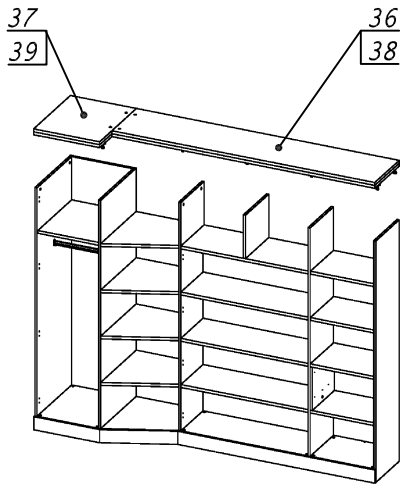

Схема сборки

Вид Ж

Масса 160 кг !!!

Вид А

Вид Б

Вид В

Вид Г

Вид Д

Вид Е

Спецификация по деталям.

Поз.	Кол., шт.	Наименование	h, мм	Размер габ., мм x мм
1	1	Стойка	16	330 x 380
2	1	Полка проходная	22	968 x 380
3	3	Полка	22	968 x 362
4	1	Дно	22	968 x 380
5	1	Дно	22	484 x 380
6	1	Цоколь	16	968 x 78
7	1	Цоколь	16	484 x 78
8	1	Зад.стенка	16	1386 x 968
9	1	Цоколь	16	500 x 78
10	1	Цоколь	16	468 x 78
11	1	Зад.стенка	16	1738 x 468
12	1	Дверь стекл. Л	4	1404 x 498
13	1	Дверь стекл. Пр	4	1404 x 498
14	2	Полка проходная	22	484 x 378
15	1	Зад.стенка	16	330 x 484
16	2	Фасад ящика	16	498 x 185
17	2	Дно ящика	16	348 x 436
18	2	Задняя ст. ящика	16	70 x 436
19	1	Цоколь лицевой	16	1500 x 100
20	1	Стойка	16	1838 x 380

Поз.	Кол., шт.	Наименование	h, мм	Размер габ., мм x мм
21	1	Дверь Л	16	1732 x 498
22	1	Боковина Пр	16	1838 x 380
23	1	Стойка	16	1838 x 380
24	1	Стойка	16	330 x 362
25	1	Полка проходная	22	484 x 380
26	1	Полка проходная	22	484 x 380
27	1	Дно	22	468 x 582
28	1	Полка	22	468 x 550
29	1	Цоколь лицевой	16	500 x 100
30	1	Опорная планка	16	230 x 78
31	1	Опорная планка	16	230 x 78
32	1	Боковина Л	16	1838 x 582
33	1	Стойка	16	1838 x 582
34	1	Дно	22	500 x 580
35	4	Полка проходная	22	500 x 580
36	1	Топ	22	2000 x 400
37	1	Топ	22	502 x 600
38	1	Крышка	22	2000 x 400
39	1	Крышка	22	502 x 600
40	1	Цоколь лицевой	16	545 x 100