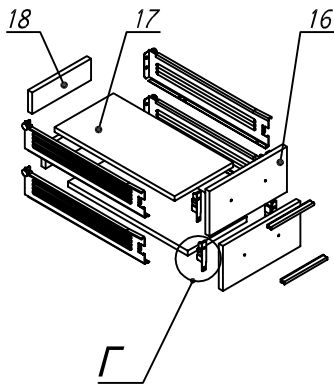

Схема сборки

Вид Ж

Масса 160 кг !!!

Вид А

Вид Б

Вид В

Вид Г

Вид Д

Вид Е

Спецификация по деталям.

Поз.	Кол., шт.	Наименование	h, мм	Размер габ., мм x мм
1	1	Стойка	16	330 x 380
2	1	Полка проходная	22	968 x 380
3	3	Полка	22	968 x 362
4	1	Дно	22	968 x 380
5	1	Дно	22	484 x 380
6	1	Цоколь	16	968 x 78
7	1	Цоколь	16	484 x 78
8	1	Зад.стенка	16	1386 x 968
9	1	Цоколь	16	500 x 78
10	1	Цоколь	16	468 x 78
11	1	Зад.стенка	16	1738 x 468
12	1	Дверь стекл. Л	4	1404 x 498
13	1	Дверь стекл. Пр	4	1404 x 498
14	2	Полка проходная	22	484 x 378
15	1	Зад.стенка	16	330 x 484
16	2	Фасад ящика	16	498 x 185
17	2	Дно ящика	16	348 x 436
18	2	Задняя ст. ящика	16	70 x 436
19	1	Цоколь лицевой	16	1500 x 100
20	1	Стойка	16	1838 x 380

Поз.	Кол., шт.	Наименование	h, мм	Размер габ., мм x мм
21	1	Дверь Л	16	1732 x 498
22	1	Боковина Пр	16	1838 x 380
23	1	Стойка	16	1838 x 380
24	1	Стойка	16	330 x 362
25	1	Полка проходная	22	484 x 380
26	1	Полка проходная	22	484 x 380
27	1	Дно	22	468 x 582
28	1	Полка	22	468 x 550
29	1	Цоколь лицевой	16	500 x 100
30	1	Опорная планка	16	230 x 78
31	1	Опорная планка	16	230 x 78
32	1	Боковина Л	16	1838 x 582
33	1	Стойка	16	1838 x 582
34	1	Дно	22	500 x 580
35	4	Полка проходная	22	500 x 580
36	1	Топ	22	2000 x 400
37	1	Топ	22	502 x 600
38	1	Крышка	22	2000 x 400
39	1	Крышка	22	502 x 600
40	1	Цоколь лицевой	16	545 x 100