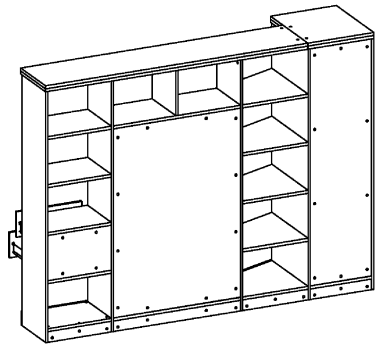

Схема сборки

Вид Ж

Масса 160 кг !!!

Вид А

Вид Б

Вид В

Вид Г

Вид Д

Вид Е

Спецификация по деталям.

Поз.	Кол., шт.	Наименование	h, мм	Размер габ., мм x мм
1	1	Стойка	16	330 x 380
2	1	Полка проходная	22	968 x 380
3	3	Полка	22	968 x 362
4	1	Дно	22	968 x 380
5	1	Дно	22	484 x 380
6	1	Цоколь	16	968 x 78
7	1	Цоколь	16	484 x 78
8	1	Зад.стенка	16	1386 x 968
9	1	Цоколь	16	500 x 78
10	1	Цоколь	16	468 x 78
11	1	Зад.стенка	16	1738 x 468
12	1	Дверь стекл. Л	4	1404 x 498
13	1	Дверь стекл. Пр	4	1404 x 498
14	2	Полка проходная	22	484 x 378
15	1	Зад.стенка	16	330 x 484
16	2	Фасад ящика	16	498 x 185
17	2	Дно ящика	16	348 x 436
18	2	Задняя ст. ящика	16	70 x 436
19	1	Цоколь лицевой	16	1500 x 100
20	1	Стойка	16	1838 x 380

Поз.	Кол., шт.	Наименование	h, мм	Размер габ., мм x мм
21	1	Дверь Л	16	1732 x 498
22	1	Боковина Пр	16	1838 x 380
23	1	Стойка	16	1838 x 380
24	1	Стойка	16	330 x 362
25	1	Полка проходная	22	484 x 380
26	1	Полка проходная	22	484 x 380
27	1	Дно	22	468 x 582
28	1	Полка	22	468 x 550
29	1	Цоколь лицевой	16	500 x 100
30	1	Опорная планка	16	230 x 78
31	1	Опорная планка	16	230 x 78
32	1	Боковина Л	16	1838 x 582
33	1	Стойка	16	1838 x 582
34	1	Дно	22	500 x 580
35	4	Полка проходная	22	500 x 580
36	1	Топ	22	2000 x 400
37	1	Топ	22	502 x 600
38	1	Крышка	22	2000 x 400
39	1	Крышка	22	502 x 600
40	1	Цоколь лицевой	16	545 x 100