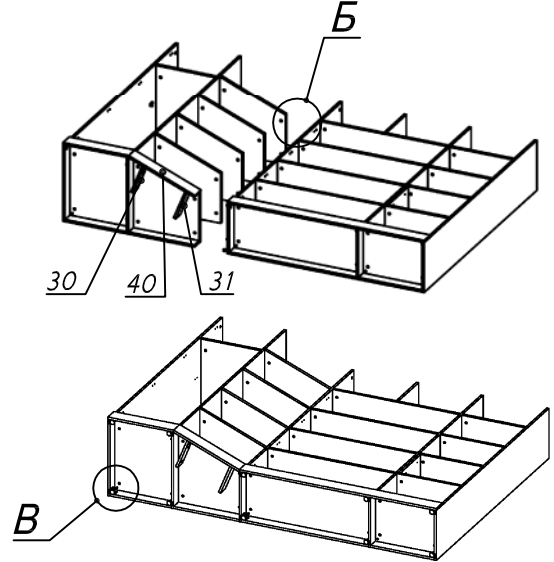

Схема сборки

Вид Ж

Масса 160 кг !!!

Вид А

Вид Б

Вид В

Вид Г

Вид Д

Вид Е

Спецификация по деталям.

Поз.	Кол., шт.	Наименование	h, мм	Размер габ., мм x мм
1	1	Стойка	16	330 x 380
2	1	Полка проходная	22	968 x 380
3	3	Полка	22	968 x 362
4	1	Дно	22	968 x 380
5	1	Дно	22	484 x 380
6	1	Цоколь	16	968 x 78
7	1	Цоколь	16	484 x 78
8	1	Зад.стенка	16	1386 x 968
9	1	Цоколь	16	500 x 78
10	1	Цоколь	16	468 x 78
11	1	Зад.стенка	16	1738 x 468
12	1	Дверь стекл. Л	4	1404 x 498
13	1	Дверь стекл. Пр	4	1404 x 498
14	2	Полка проходная	22	484 x 378
15	1	Зад.стенка	16	330 x 484
16	2	Фасад ящика	16	498 x 185
17	2	Дно ящика	16	348 x 436
18	2	Задняя ст. ящика	16	70 x 436
19	1	Цоколь лицевой	16	1500 x 100
20	1	Стойка	16	1838 x 380

Поз.	Кол., шт.	Наименование	h, мм	Размер габ., мм x мм
21	1	Дверь Л	16	1732 x 498
22	1	Боковина Пр	16	1838 x 380
23	1	Стойка	16	1838 x 380
24	1	Стойка	16	330 x 362
25	1	Полка проходная	22	484 x 380
26	1	Полка проходная	22	484 x 380
27	1	Дно	22	468 x 582
28	1	Полка	22	468 x 550
29	1	Цоколь лицевой	16	500 x 100
30	1	Опорная планка	16	230 x 78
31	1	Опорная планка	16	230 x 78
32	1	Боковина Л	16	1838 x 582
33	1	Стойка	16	1838 x 582
34	1	Дно	22	500 x 580
35	4	Полка проходная	22	500 x 580
36	1	Топ	22	2000 x 400
37	1	Топ	22	502 x 600
38	1	Крышка	22	2000 x 400
39	1	Крышка	22	502 x 600
40	1	Цоколь лицевой	16	545 x 100