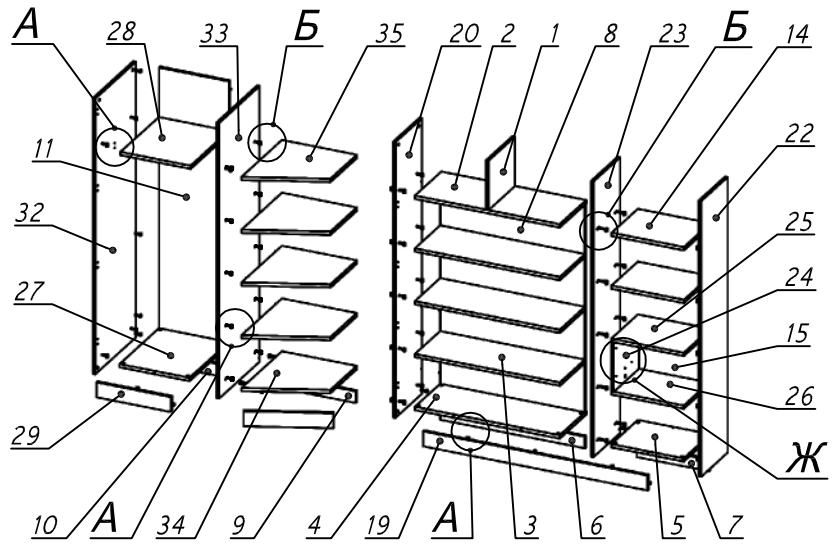

Схема сборки

Вид Ж

Масса 160 кг !!!

Вид А

Вид Б

Вид В

Вид Г

Вид Д

Вид Е

Спецификация по деталям.

Поз.	Кол., шт.	Наименование	h, мм	Размер габ., мм x мм
1	1	Стойка	16	330 x 380
2	1	Полка проходная	22	968 x 380
3	3	Полка	22	968 x 362
4	1	Дно	22	968 x 380
5	1	Дно	22	484 x 380
6	1	Цоколь	16	968 x 78
7	1	Цоколь	16	484 x 78
8	1	Зад.стенка	16	1386 x 968
9	1	Цоколь	16	500 x 78
10	1	Цоколь	16	468 x 78
11	1	Зад.стенка	16	1738 x 468
12	1	Дверь стекл. Л	4	1404 x 498
13	1	Дверь стекл. Пр	4	1404 x 498
14	2	Полка проходная	22	484 x 378
15	1	Зад.стенка	16	330 x 484
16	2	Фасад ящика	16	498 x 185
17	2	Дно ящика	16	348 x 436
18	2	Задняя ст. ящика	16	70 x 436
19	1	Цоколь лицевой	16	1500 x 100
20	1	Стойка	16	1838 x 380

Поз.	Кол., шт.	Наименование	h, мм	Размер габ., мм x мм
21	1	Дверь Л	16	1732 x 498
22	1	Боковина Пр	16	1838 x 380
23	1	Стойка	16	1838 x 380
24	1	Стойка	16	330 x 362
25	1	Полка проходная	22	484 x 380
26	1	Полка проходная	22	484 x 380
27	1	Дно	22	468 x 582
28	1	Полка	22	468 x 550
29	1	Цоколь лицевой	16	500 x 100
30	1	Опорная планка	16	230 x 78
31	1	Опорная планка	16	230 x 78
32	1	Боковина Л	16	1838 x 582
33	1	Стойка	16	1838 x 582
34	1	Дно	22	500 x 580
35	4	Полка проходная	22	500 x 580
36	1	Топ	22	2000 x 400
37	1	Топ	22	502 x 600
38	1	Крышка	22	2000 x 400
39	1	Крышка	22	502 x 600
40	1	Цоколь лицевой	16	545 x 100