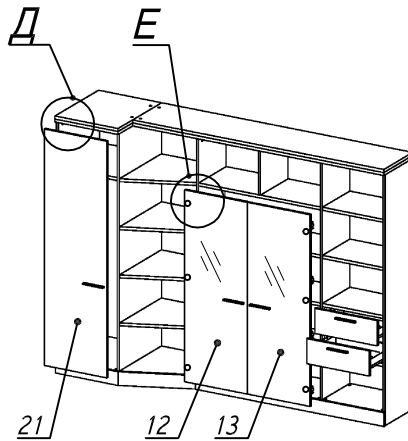

Схема сборки

Вид Ж

Масса 160 кг !!!

Вид А

Вид Б

Вид В

Вид Г

Вид Д

Вид Е

Спецификация по деталям.

Поз.	Кол., шт.	Наименование	h, мм	Размер габ., мм x мм
1	1	Стойка	16	330 x 380
2	1	Полка проходная	22	968 x 380
3	3	Полка	22	968 x 362
4	1	Дно	22	968 x 380
5	1	Дно	22	484 x 380
6	1	Цоколь	16	968 x 78
7	1	Цоколь	16	484 x 78
8	1	Зад.стенка	16	1386 x 968
9	1	Цоколь	16	500 x 78
10	1	Цоколь	16	468 x 78
11	1	Зад.стенка	16	1738 x 468
12	1	Дверь стекл. Л	4	1404 x 498
13	1	Дверь стекл. Пр	4	1404 x 498
14	2	Полка проходная	22	484 x 378
15	1	Зад.стенка	16	330 x 484
16	2	Фасад ящика	16	498 x 185
17	2	Дно ящика	16	348 x 436
18	2	Задняя ст. ящика	16	70 x 436
19	1	Цоколь лицевой	16	1500 x 100
20	1	Стойка	16	1838 x 380

Поз.	Кол., шт.	Наименование	h, мм	Размер габ., мм x мм
21	1	Дверь Л	16	1732 x 498
22	1	Боковина Пр	16	1838 x 380
23	1	Стойка	16	1838 x 380
24	1	Стойка	16	330 x 362
25	1	Полка проходная	22	484 x 380
26	1	Полка проходная	22	484 x 380
27	1	Дно	22	468 x 582
28	1	Полка	22	468 x 550
29	1	Цоколь лицевой	16	500 x 100
30	1	Опорная планка	16	230 x 78
31	1	Опорная планка	16	230 x 78
32	1	Боковина Л	16	1838 x 582
33	1	Стойка	16	1838 x 582
34	1	Дно	22	500 x 580
35	4	Полка проходная	22	500 x 580
36	1	Топ	22	2000 x 400
37	1	Топ	22	502 x 600
38	1	Крышка	22	2000 x 400
39	1	Крышка	22	502 x 600
40	1	Цоколь лицевой	16	545 x 100