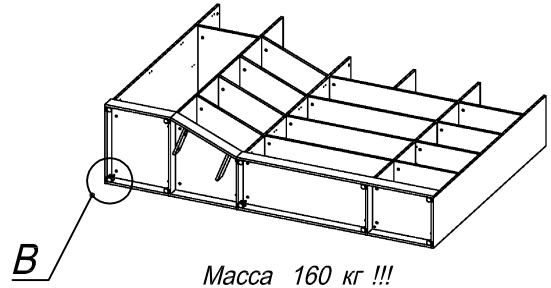

Схема сборки

Вид А

Вид Б

Вид В

Вид Д

Вид Е

Спецификация по деталям

Поз.	Кол., шт.	Название	h, мм	Размер габ., мм x мм
1	1	Боковина Пр	16	1838 x 380
2	1	Стойка	16	330 x 380
3	1	Полка проходная	22	968 x 380
4	1	Полка проходная	22	484 x 380
5	3	Полка	22	968 x 362
6	3	Полка	22	484 x 362
7	1	Дно	22	968 x 380
8	1	Дно	22	484 x 380
9	1	Цоколь	16	968 x 78
10	1	Зад.стенка	16	1386 x 968
11	1	Зад.стенка	16	1386 x 484
12	1	Дверь Л	16	1404 x 498
13	1	Дверь Пр	16	1404 x 498
14	1	Цоколь	16	500 x 78
15	1	Цоколь	16	468 x 78
16	1	Зад.стенка	16	1738 x 468
17	1	Дверь стекл. Пр	4	1404 x 498
18	1	Стойка	16	1838 x 380

Поз.	Кол., шт.	Название	h, мм	Размер габ., мм x мм
19	1	Цоколь лицевой	16	1500 x 100
20	1	Цоколь	16	484 x 78
21	1	Стойка	16	1838 x 380
22	1	Дверь Л	16	1732 x 498
23	1	Дно	22	468 x 582
24	1	Полка	22	468 x 550
25	1	Цоколь лицевой	16	500 x 100
26	1	Опорная планка	16	230 x 78
27	1	Опорная планка	16	230 x 78
28	1	Боковина Л	16	1838 x 582
29	1	Стойка	16	1838 x 582
30	1	Дно	22	500 x 580
31	4	Полка проходная	22	500 x 580
32	1	Топ	22	2000 x 400
33	1	Топ	22	502 x 600
34	1	Крышка	22	2000 x 400
35	1	Крышка	22	502 x 600
36	1	Цоколь лицевой	16	545 x 100