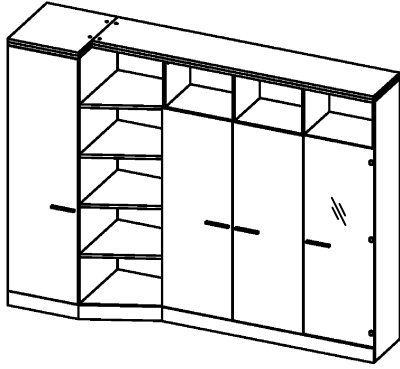

Схема сборки

Вид А

Вид Б

Вид В

Вид Д

Вид Е

Спецификация по деталям

Поз.	Кол., шт.	Название	h, мм	Размер габ., мм x мм
1	1	Боковина Пр	16	1838 x 380
2	1	Стойка	16	330 x 380
3	1	Полка проходная	22	968 x 380
4	1	Полка проходная	22	484 x 380
5	3	Полка	22	968 x 362
6	3	Полка	22	484 x 362
7	1	Дно	22	968 x 380
8	1	Дно	22	484 x 380
9	1	Цоколь	16	968 x 78
10	1	Зад.стенка	16	1386 x 968
11	1	Зад.стенка	16	1386 x 484
12	1	Дверь Л	16	1404 x 498
13	1	Дверь Пр	16	1404 x 498
14	1	Цоколь	16	500 x 78
15	1	Цоколь	16	468 x 78
16	1	Зад.стенка	16	1738 x 468
17	1	Дверь стекл. Пр	4	1404 x 498
18	1	Стойка	16	1838 x 380

Поз.	Кол., шт.	Название	h, мм	Размер габ., мм x мм
19	1	Цоколь лицевой	16	1500 x 100
20	1	Цоколь	16	484 x 78
21	1	Стойка	16	1838 x 380
22	1	Дверь Л	16	1732 x 498
23	1	Дно	22	468 x 582
24	1	Полка	22	468 x 550
25	1	Цоколь лицевой	16	500 x 100
26	1	Опорная планка	16	230 x 78
27	1	Опорная планка	16	230 x 78
28	1	Боковина Л	16	1838 x 582
29	1	Стойка	16	1838 x 582
30	1	Дно	22	500 x 580
31	4	Полка проходная	22	500 x 580
32	1	Топ	22	2000 x 400
33	1	Топ	22	502 x 600
34	1	Крышка	22	2000 x 400
35	1	Крышка	22	502 x 600
36	1	Цоколь лицевой	16	545 x 100