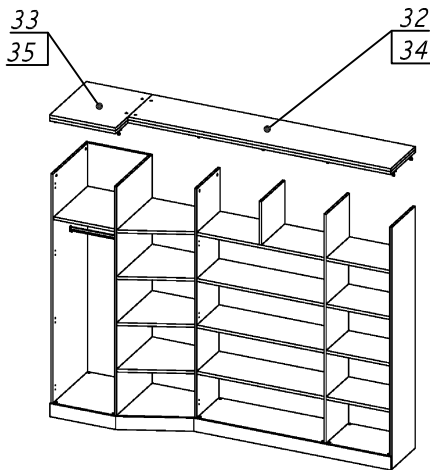

Схема сборки

Вид А

Вид Б

Вид В

Вид Д

Вид Е

Спецификация по деталям

Поз.	Кол., шт.	Название	h, мм	Размер габ., мм x мм
1	1	Боковина Пр	16	1838 x 380
2	1	Стойка	16	330 x 380
3	1	Полка проходная	22	968 x 380
4	1	Полка проходная	22	484 x 380
5	3	Полка	22	968 x 362
6	3	Полка	22	484 x 362
7	1	Дно	22	968 x 380
8	1	Дно	22	484 x 380
9	1	Цоколь	16	968 x 78
10	1	Зад.стенка	16	1386 x 968
11	1	Зад.стенка	16	1386 x 484
12	1	Дверь Л	16	1404 x 498
13	1	Дверь Пр	16	1404 x 498
14	1	Цоколь	16	500 x 78
15	1	Цоколь	16	468 x 78
16	1	Зад.стенка	16	1738 x 468
17	1	Дверь стекл. Пр	4	1404 x 498
18	1	Стойка	16	1838 x 380

Поз.	Кол., шт.	Название	h, мм	Размер габ., мм x мм
19	1	Цоколь лицевой	16	1500 x 100
20	1	Цоколь	16	484 x 78
21	1	Стойка	16	1838 x 380
22	1	Дверь Л	16	1732 x 498
23	1	Дно	22	468 x 582
24	1	Полка	22	468 x 550
25	1	Цоколь лицевой	16	500 x 100
26	1	Опорная планка	16	230 x 78
27	1	Опорная планка	16	230 x 78
28	1	Боковина Л	16	1838 x 582
29	1	Стойка	16	1838 x 582
30	1	Дно	22	500 x 580
31	4	Полка проходная	22	500 x 580
32	1	Топ	22	2000 x 400
33	1	Топ	22	502 x 600
34	1	Крышка	22	2000 x 400
35	1	Крышка	22	502 x 600
36	1	Цоколь лицевой	16	545 x 100