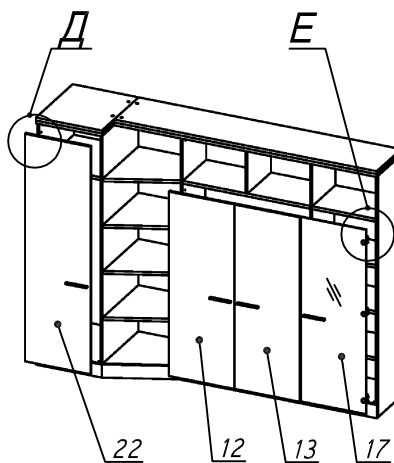

Схема сборки

Вид А

Вид Б

Вид В

Вид Д

Вид Е

Спецификация по деталям

Поз.	Кол., шт.	Название	h, мм	Размер габ., мм x мм
1	1	Боковина Пр	16	1838 x 380
2	1	Стойка	16	330 x 380
3	1	Полка проходная	22	968 x 380
4	1	Полка проходная	22	484 x 380
5	3	Полка	22	968 x 362
6	3	Полка	22	484 x 362
7	1	Дно	22	968 x 380
8	1	Дно	22	484 x 380
9	1	Цоколь	16	968 x 78
10	1	Зад.стенка	16	1386 x 968
11	1	Зад.стенка	16	1386 x 484
12	1	Дверь Л	16	1404 x 498
13	1	Дверь Пр	16	1404 x 498
14	1	Цоколь	16	500 x 78
15	1	Цоколь	16	468 x 78
16	1	Зад.стенка	16	1738 x 468
17	1	Дверь стекл. Пр	4	1404 x 498
18	1	Стойка	16	1838 x 380

Поз.	Кол., шт.	Название	h, мм	Размер габ., мм x мм
19	1	Цоколь лицевой	16	1500 x 100
20	1	Цоколь	16	484 x 78
21	1	Стойка	16	1838 x 380
22	1	Дверь Л	16	1732 x 498
23	1	Дно	22	468 x 582
24	1	Полка	22	468 x 550
25	1	Цоколь лицевой	16	500 x 100
26	1	Опорная планка	16	230 x 78
27	1	Опорная планка	16	230 x 78
28	1	Боковина Л	16	1838 x 582
29	1	Стойка	16	1838 x 582
30	1	Дно	22	500 x 580
31	4	Полка проходная	22	500 x 580
32	1	Топ	22	2000 x 400
33	1	Топ	22	502 x 600
34	1	Крышка	22	2000 x 400
35	1	Крышка	22	502 x 600
36	1	Цоколь лицевой	16	545 x 100