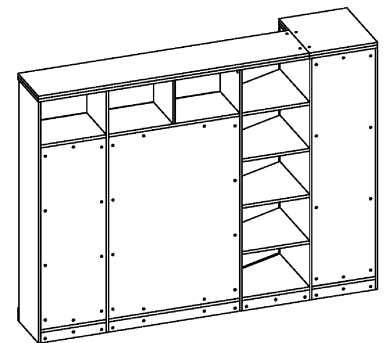

Схема сборки

Вид А

Вид Б

Вид В

Вид Д

Вид Е

Спецификация по деталям

Поз.	Кол., шт.	Название	h, мм	Размер габ., мм x мм
1	1	Боковина Пр	16	1838 x 380
2	1	Стойка	16	330 x 380
3	1	Полка проходная	22	968 x 380
4	1	Полка проходная	22	484 x 380
5	3	Полка	22	968 x 362
6	3	Полка	22	484 x 362
7	1	Дно	22	968 x 380
8	1	Дно	22	484 x 380
9	1	Цоколь	16	968 x 78
10	1	Зад.стенка	16	1386 x 968
11	1	Зад.стенка	16	1386 x 484
12	1	Дверь Л	16	1404 x 498
13	1	Дверь Пр	16	1404 x 498
14	1	Цоколь	16	500 x 78
15	1	Цоколь	16	468 x 78
16	1	Зад.стенка	16	1738 x 468
17	1	Дверь стекл. Пр	4	1404 x 498
18	1	Стойка	16	1838 x 380

Поз.	Кол., шт.	Название	h, мм	Размер габ., мм x мм
19	1	Цоколь лицевой	16	1500 x 100
20	1	Цоколь	16	484 x 78
21	1	Стойка	16	1838 x 380
22	1	Дверь Л	16	1732 x 498
23	1	Дно	22	468 x 582
24	1	Полка	22	468 x 550
25	1	Цоколь лицевой	16	500 x 100
26	1	Опорная планка	16	230 x 78
27	1	Опорная планка	16	230 x 78
28	1	Боковина Л	16	1838 x 582
29	1	Стойка	16	1838 x 582
30	1	Дно	22	500 x 580
31	4	Полка проходная	22	500 x 580
32	1	Топ	22	2000 x 400
33	1	Топ	22	502 x 600
34	1	Крышка	22	2000 x 400
35	1	Крышка	22	502 x 600
36	1	Цоколь лицевой	16	545 x 100