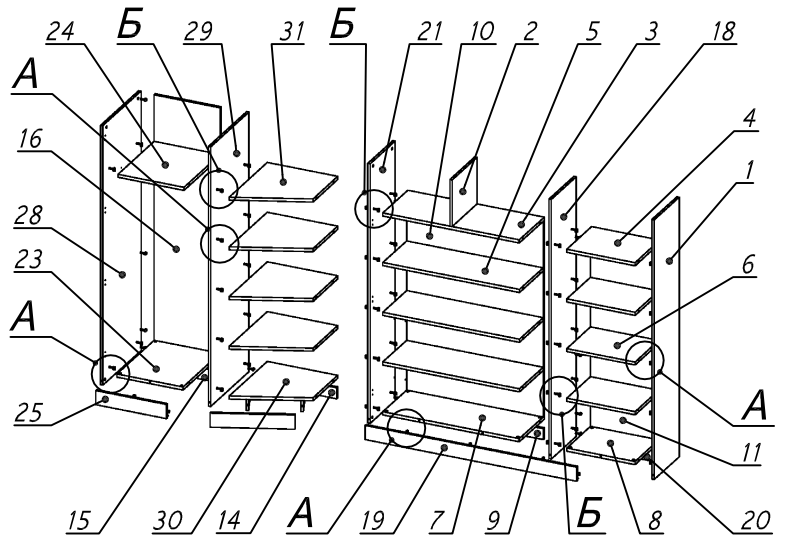

Схема сборки

Вид А

Вид Б

Вид В

Вид Д

Вид Е

Спецификация по деталям

Поз.	Кол., шт.	Название	h, мм	Размер габ., мм x мм
1	1	Боковина Пр	16	1838 x 380
2	1	Стойка	16	330 x 380
3	1	Полка проходная	22	968 x 380
4	1	Полка проходная	22	484 x 380
5	3	Полка	22	968 x 362
6	3	Полка	22	484 x 362
7	1	Дно	22	968 x 380
8	1	Дно	22	484 x 380
9	1	Цоколь	16	968 x 78
10	1	Зад.стенка	16	1386 x 968
11	1	Зад.стенка	16	1386 x 484
12	1	Дверь Л	16	1404 x 498
13	1	Дверь Пр	16	1404 x 498
14	1	Цоколь	16	500 x 78
15	1	Цоколь	16	468 x 78
16	1	Зад.стенка	16	1738 x 468
17	1	Дверь стекл. Пр	4	1404 x 498
18	1	Стойка	16	1838 x 380

Поз.	Кол., шт.	Название	h, мм	Размер габ., мм x мм
19	1	Цоколь лицевой	16	1500 x 100
20	1	Цоколь	16	484 x 78
21	1	Стойка	16	1838 x 380
22	1	Дверь Л	16	1732 x 498
23	1	Дно	22	468 x 582
24	1	Полка	22	468 x 550
25	1	Цоколь лицевой	16	500 x 100
26	1	Опорная планка	16	230 x 78
27	1	Опорная планка	16	230 x 78
28	1	Боковина Л	16	1838 x 582
29	1	Стойка	16	1838 x 582
30	1	Дно	22	500 x 580
31	4	Полка проходная	22	500 x 580
32	1	Топ	22	2000 x 400
33	1	Топ	22	502 x 600
34	1	Крышка	22	2000 x 400
35	1	Крышка	22	502 x 600
36	1	Цоколь лицевой	16	545 x 100