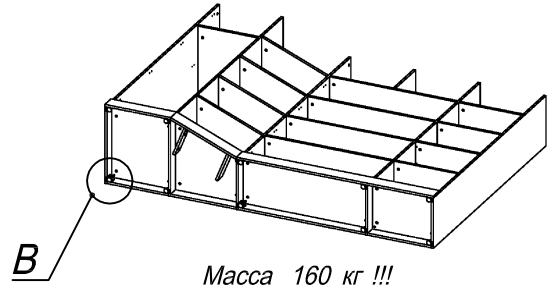

Схема сборки

Вид А

Вид Б

Вид В

Вид Д

Вид Е

Спецификация по деталям

Поз.	Кол., шт.	Название	h, мм	Размер габ., мм x мм
1	1	Боковина Пр	16	1838 x 380
2	1	Стойка	16	330 x 380
3	1	Полка проходная	22	968 x 380
4	1	Полка проходная	22	484 x 380
5	3	Полка	22	968 x 362
6	3	Полка	22	484 x 362
7	1	Дно	22	968 x 380
8	1	Дно	22	484 x 380
9	1	Цоколь	16	968 x 78
10	1	Зад.стенка	16	1386 x 968
11	1	Зад.стенка	16	1386 x 484
12	1	Дверь Пр	16	1404 x 498
13	1	Цоколь	16	500 x 78
14	1	Цоколь	16	468 x 78
15	1	Зад.стенка	16	1738 x 468
16	1	Дверь стекл. Л	4	1404 x 498
17	1	Дверь стекл. Пр	4	1404 x 498
18	1	Стойка	16	1838 x 380

Поз.	Кол., шт.	Название	h, мм	Размер габ., мм x мм
19	1	Цоколь лицевой	16	1500 x 100
20	1	Цоколь	16	484 x 78
21	1	Стойка	16	1838 x 380
22	1	Дверь Л	16	1732 x 498
23	1	Дно	22	468 x 582
24	1	Полка	22	468 x 550
25	1	Цоколь лицевой	16	500 x 100
26	1	Опорная планка	16	230 x 78
27	1	Опорная планка	16	230 x 78
28	1	Боковина Л	16	1838 x 582
29	1	Стойка	16	1838 x 582
30	1	Дно	22	500 x 580
31	4	Полка проходная	22	500 x 580
32	1	Топ	22	2000 x 400
33	1	Топ	22	502 x 600
34	1	Крышка	22	2000 x 400
35	1	Крышка	22	502 x 600
36	1	Цоколь лицевой	16	545 x 100