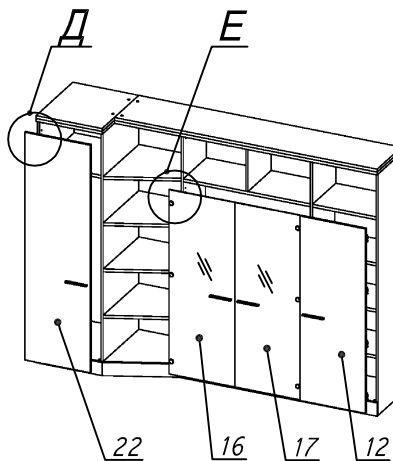

Схема сборки

Вид А

Вид Б

Вид В

Вид Д

Вид Е

Спецификация по деталям

Поз.	Кол., шт.	Название	h, мм	Размер габ., мм x мм
1	1	Боковина Пр	16	1838 x 380
2	1	Стойка	16	330 x 380
3	1	Полка проходная	22	968 x 380
4	1	Полка проходная	22	484 x 380
5	3	Полка	22	968 x 362
6	3	Полка	22	484 x 362
7	1	Дно	22	968 x 380
8	1	Дно	22	484 x 380
9	1	Цоколь	16	968 x 78
10	1	Зад.стенка	16	1386 x 968
11	1	Зад.стенка	16	1386 x 484
12	1	Дверь Пр	16	1404 x 498
13	1	Цоколь	16	500 x 78
14	1	Цоколь	16	468 x 78
15	1	Зад.стенка	16	1738 x 468
16	1	Дверь стекл. Л	4	1404 x 498
17	1	Дверь стекл. Пр	4	1404 x 498
18	1	Стойка	16	1838 x 380

Поз.	Кол., шт.	Название	h, мм	Размер габ., мм x мм
19	1	Цоколь лицевой	16	1500 x 100
20	1	Цоколь	16	484 x 78
21	1	Стойка	16	1838 x 380
22	1	Дверь Л	16	1732 x 498
23	1	Дно	22	468 x 582
24	1	Полка	22	468 x 550
25	1	Цоколь лицевой	16	500 x 100
26	1	Опорная планка	16	230 x 78
27	1	Опорная планка	16	230 x 78
28	1	Боковина Л	16	1838 x 582
29	1	Стойка	16	1838 x 582
30	1	Дно	22	500 x 580
31	4	Полка проходная	22	500 x 580
32	1	Топ	22	2000 x 400
33	1	Топ	22	502 x 600
34	1	Крышка	22	2000 x 400
35	1	Крышка	22	502 x 600
36	1	Цоколь лицевой	16	545 x 100