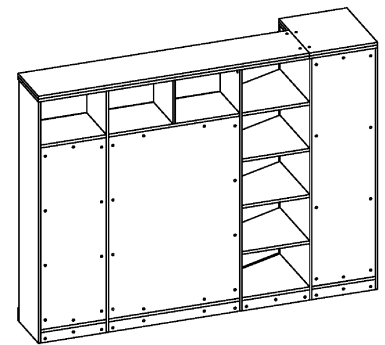

Схема сборки

Вид А

Вид Б

Вид В

Вид Д

Вид Е

Спецификация по деталям

Поз.	Кол., шт.	Название	h, мм	Размер габ., мм x мм
1	1	Боковина Пр	16	1838 x 380
2	1	Стойка	16	330 x 380
3	1	Полка проходная	22	968 x 380
4	1	Полка проходная	22	484 x 380
5	3	Полка	22	968 x 362
6	3	Полка	22	484 x 362
7	1	Дно	22	968 x 380
8	1	Дно	22	484 x 380
9	1	Цоколь	16	968 x 78
10	1	Зад.стенка	16	1386 x 968
11	1	Зад.стенка	16	1386 x 484
12	1	Дверь Пр	16	1404 x 498
13	1	Цоколь	16	500 x 78
14	1	Цоколь	16	468 x 78
15	1	Зад.стенка	16	1738 x 468
16	1	Дверь стекл. Л	4	1404 x 498
17	1	Дверь стекл. Пр	4	1404 x 498
18	1	Стойка	16	1838 x 380

Поз.	Кол., шт.	Название	h, мм	Размер габ., мм x мм
19	1	Цоколь лицевой	16	1500 x 100
20	1	Цоколь	16	484 x 78
21	1	Стойка	16	1838 x 380
22	1	Дверь Л	16	1732 x 498
23	1	Дно	22	468 x 582
24	1	Полка	22	468 x 550
25	1	Цоколь лицевой	16	500 x 100
26	1	Опорная планка	16	230 x 78
27	1	Опорная планка	16	230 x 78
28	1	Боковина Л	16	1838 x 582
29	1	Стойка	16	1838 x 582
30	1	Дно	22	500 x 580
31	4	Полка проходная	22	500 x 580
32	1	Топ	22	2000 x 400
33	1	Топ	22	502 x 600
34	1	Крышка	22	2000 x 400
35	1	Крышка	22	502 x 600
36	1	Цоколь лицевой	16	545 x 100