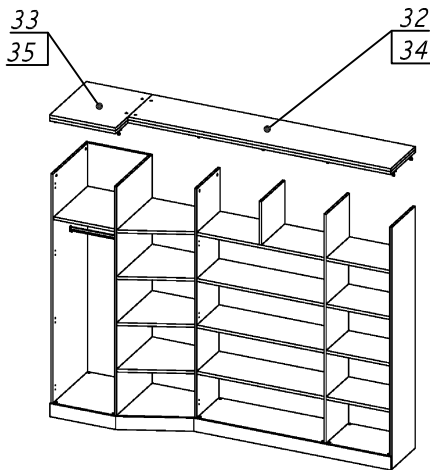

Схема сборки

Вид А

Вид Б

Вид В

Вид Д

Вид Е

Спецификация по деталям

Поз.	Кол., шт.	Название	h, мм	Размер габ., мм x мм
1	1	Боковина Пр	16	1838 x 380
2	1	Стойка	16	330 x 380
3	1	Полка проходная	22	968 x 380
4	1	Полка проходная	22	484 x 380
5	3	Полка	22	968 x 362
6	3	Полка	22	484 x 362
7	1	Дно	22	968 x 380
8	1	Дно	22	484 x 380
9	1	Цоколь	16	968 x 78
10	1	Зад.стенка	16	1386 x 968
11	1	Зад.стенка	16	1386 x 484
12	1	Дверь Пр	16	1404 x 498
13	1	Цоколь	16	500 x 78
14	1	Цоколь	16	468 x 78
15	1	Зад.стенка	16	1738 x 468
16	1	Дверь стекл. Л	4	1404 x 498
17	1	Дверь стекл. Пр	4	1404 x 498
18	1	Стойка	16	1838 x 380

Поз.	Кол., шт.	Название	h, мм	Размер габ., мм x мм
19	1	Цоколь лицевой	16	1500 x 100
20	1	Цоколь	16	484 x 78
21	1	Стойка	16	1838 x 380
22	1	Дверь Л	16	1732 x 498
23	1	Дно	22	468 x 582
24	1	Полка	22	468 x 550
25	1	Цоколь лицевой	16	500 x 100
26	1	Опорная планка	16	230 x 78
27	1	Опорная планка	16	230 x 78
28	1	Боковина Л	16	1838 x 582
29	1	Стойка	16	1838 x 582
30	1	Дно	22	500 x 580
31	4	Полка проходная	22	500 x 580
32	1	Топ	22	2000 x 400
33	1	Топ	22	502 x 600
34	1	Крышка	22	2000 x 400
35	1	Крышка	22	502 x 600
36	1	Цоколь лицевой	16	545 x 100