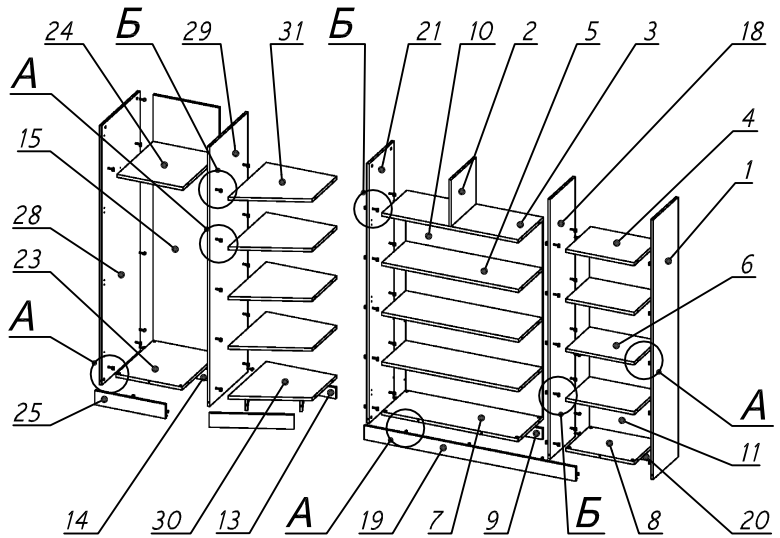

Схема сборки

Вид А

Вид Б

Вид В

Вид Д

Вид Е

Спецификация по деталям

Поз.	Кол., шт.	Название	h, мм	Размер габ., мм x мм
1	1	Боковина Пр	16	1838 x 380
2	1	Стойка	16	330 x 380
3	1	Полка проходная	22	968 x 380
4	1	Полка проходная	22	484 x 380
5	3	Полка	22	968 x 362
6	3	Полка	22	484 x 362
7	1	Дно	22	968 x 380
8	1	Дно	22	484 x 380
9	1	Цоколь	16	968 x 78
10	1	Зад.стенка	16	1386 x 968
11	1	Зад.стенка	16	1386 x 484
12	1	Дверь Пр	16	1404 x 498
13	1	Цоколь	16	500 x 78
14	1	Цоколь	16	468 x 78
15	1	Зад.стенка	16	1738 x 468
16	1	Дверь стекл. Л	4	1404 x 498
17	1	Дверь стекл. Пр	4	1404 x 498
18	1	Стойка	16	1838 x 380

Поз.	Кол., шт.	Название	h, мм	Размер габ., мм x мм
19	1	Цоколь лицевой	16	1500 x 100
20	1	Цоколь	16	484 x 78
21	1	Стойка	16	1838 x 380
22	1	Дверь Л	16	1732 x 498
23	1	Дно	22	468 x 582
24	1	Полка	22	468 x 550
25	1	Цоколь лицевой	16	500 x 100
26	1	Опорная планка	16	230 x 78
27	1	Опорная планка	16	230 x 78
28	1	Боковина Л	16	1838 x 582
29	1	Стойка	16	1838 x 582
30	1	Дно	22	500 x 580
31	4	Полка проходная	22	500 x 580
32	1	Топ	22	2000 x 400
33	1	Топ	22	502 x 600
34	1	Крышка	22	2000 x 400
35	1	Крышка	22	502 x 600
36	1	Цоколь лицевой	16	545 x 100