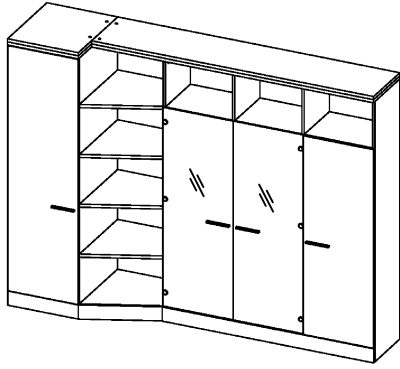

Схема сборки

Вид А

Вид Б

Вид В

Вид Д

Вид Е

Спецификация по деталям

Поз.	Кол., шт.	Название	h, мм	Размер габ., мм x мм
1	1	Боковина Пр	16	1838 x 380
2	1	Стойка	16	330 x 380
3	1	Полка проходная	22	968 x 380
4	1	Полка проходная	22	484 x 380
5	3	Полка	22	968 x 362
6	3	Полка	22	484 x 362
7	1	Дно	22	968 x 380
8	1	Дно	22	484 x 380
9	1	Цоколь	16	968 x 78
10	1	Зад.стенка	16	1386 x 968
11	1	Зад.стенка	16	1386 x 484
12	1	Дверь Пр	16	1404 x 498
13	1	Цоколь	16	500 x 78
14	1	Цоколь	16	468 x 78
15	1	Зад.стенка	16	1738 x 468
16	1	Дверь стекл. Л	4	1404 x 498
17	1	Дверь стекл. Пр	4	1404 x 498
18	1	Стойка	16	1838 x 380

Поз.	Кол., шт.	Название	h, мм	Размер габ., мм x мм
19	1	Цоколь лицевой	16	1500 x 100
20	1	Цоколь	16	484 x 78
21	1	Стойка	16	1838 x 380
22	1	Дверь Л	16	1732 x 498
23	1	Дно	22	468 x 582
24	1	Полка	22	468 x 550
25	1	Цоколь лицевой	16	500 x 100
26	1	Опорная планка	16	230 x 78
27	1	Опорная планка	16	230 x 78
28	1	Боковина Л	16	1838 x 582
29	1	Стойка	16	1838 x 582
30	1	Дно	22	500 x 580
31	4	Полка проходная	22	500 x 580
32	1	Топ	22	2000 x 400
33	1	Топ	22	502 x 600
34	1	Крышка	22	2000 x 400
35	1	Крышка	22	502 x 600
36	1	Цоколь лицевой	16	545 x 100