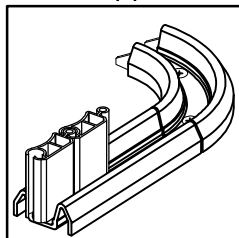

Схема сборки

Вид А

Вид Б

Вид В

Вид Г

Вид Д

Спецификация по деталям

| Поз. | Кол., шт. | Название | h, мм | Размер габ., мм x мм |
|------|-----------|------------|-------|----------------------|
| 1 | 1 | Бок пр. | 16 | 1088 x 398 |
| 2 | 1 | Бок лв. | 16 | 1088 x 398 |
| 3 | 1 | Крышка | 22 | 1200 x 420 |
| 4 | 1 | Дно | 22 | 1200 x 400 |
| 5 | 1 | Стойка лв. | 16 | 1088 x 306 |
| 6 | 4 | Полка | 22 | 523 x 290 |
| 7 | 1 | Стойка пр. | 16 | 1088 x 306 |
| 8 | 1 | Стойка ц. | 16 | 1088 x 306 |
| 9 | 2 | З/стенка | 16 | 1088 x 583 |
| 10 | 2 | Стенка вн. | 16 | 1088 x 523 |

Спецификация расхода фурнитуры

| | | | | | | |
|--|---|---|--|--|---|--|
| 40 шт.  Стяжка Minifix - ЭКСЦЕНТРИК - 16/d15/без покр. | 16 шт.  Стяжка Minifix - ЭКСЦЕНТРИК - 22/d15/без покр. | 38 шт.  Стяжка Minifix - ДЮБЕЛЬ - 34 | 6 шт.  Стяжка Minifix - ДЮБЕЛЬ - 34-16-34 | 3 шт.  Стяжка Minifix - ДЮБЕЛЬ - 34-34 | 56 шт.  Стяжка Minifix - ЗАГЛУШКА (пласт.) | 20 шт.  Шкант d6x30/бук |
| 5 шт.  Опора регулир. PERMO d49xh28(+20) | 2 шт.  Ручка "RU05" | 4 шт.  Винт М4х25/с бурт. | 40 шт.  Саморез d3,0x13/потайной | 8 шт.  Саморез d3,5x16/потайной | 77,62 м  Fennel ламель-жалюзи | 2,112 м  Fennel замыкающий профиль |
| 2,174 м  Fennel декоративный профиль | 2 шт.  Fennel заглушка к замыкающему профилю лев. | 2 шт.  Fennel заглушка к замыкающему профилю прав. | 8 шт.  Fennel радиус | 5,104 м  Fennel направляющий профиль | 2,2 м  Скотч армированный | 2 шт.  Саморез d2,5x15/потайной |
| | | | | | | 1 шт.  Стопор для створки жалюзи Fennel |