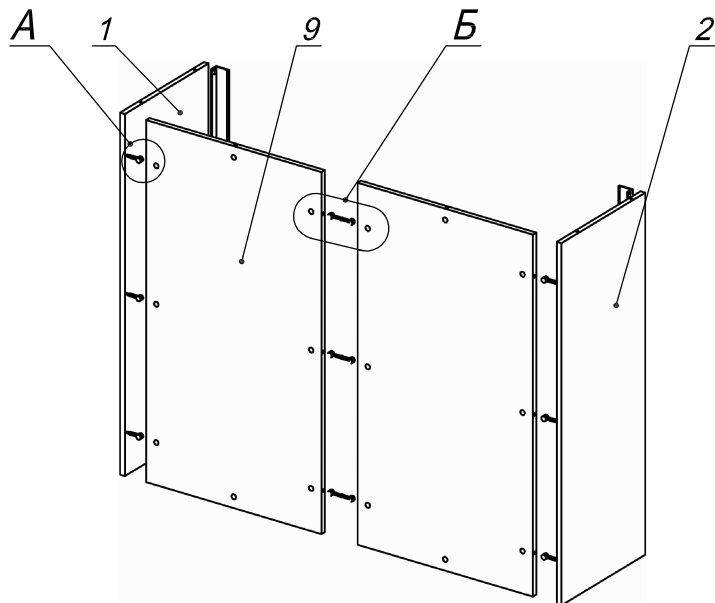

Схема сборки

Вид А

Вид Б

Вид В

Вид Г

Вид Д

Спецификация по деталям

| Поз. | Кол., шт. | Название | h, мм | Размер габ., мм x мм |
|------|-----------|------------|-------|----------------------|
| 1 | 1 | Бок пр. | 16 | 1088 x 398 |
| 2 | 1 | Бок лв. | 16 | 1088 x 398 |
| 3 | 1 | Крышка | 22 | 1200 x 420 |
| 4 | 1 | Дно | 22 | 1200 x 400 |
| 5 | 1 | Стойка лв. | 16 | 1088 x 306 |
| 6 | 4 | Полка | 22 | 523 x 290 |
| 7 | 1 | Стойка пр. | 16 | 1088 x 306 |
| 8 | 1 | Стойка ц. | 16 | 1088 x 306 |
| 9 | 2 | З/стенка | 16 | 1088 x 583 |
| 10 | 2 | Стенка вн. | 16 | 1088 x 523 |

Спецификация расхода фурнитуры

| | | | | | | |
|--|---|---|--|--|---|--|
| 40 шт.  Стяжка Minifix - ЭКСЦЕНТРИК - 16/d15/без покр. | 16 шт.  Стяжка Minifix - ЭКСЦЕНТРИК - 22/d15/без покр. | 38 шт.  Стяжка Minifix - ДЮБЕЛЬ - 34 | 6 шт.  Стяжка Minifix - ДЮБЕЛЬ - 34-16-34 | 3 шт.  Стяжка Minifix - ДЮБЕЛЬ - 34-34 | 56 шт.  Стяжка Minifix - ЗАГЛУШКА (пласт.) | 20 шт.  Шкант d6x30/бук |
| 5 шт.  Опора регулир. PERMO d49xh28(+20) | 2 шт.  Ручка "RU05" | 4 шт.  Винт М4х25/с бурт. | 40 шт.  Саморез d3,0x13/потайной | 8 шт.  Саморез d3,5x16/потайной | 77,62 м  Fennel ламель-жалюзи | 2,112 м  Fennel замыкающий профиль |
| 2,174 м  Fennel декоративный профиль | 2 шт.  Fennel заглушка к замыкающему профилю лев. | 2 шт.  Fennel заглушка к замыкающему профилю прав. | 8 шт.  Fennel радиус | 5,104 м  Fennel направляющий профиль | 2,2 м  Скотч армированный | 2 шт.  Саморез d2,5x15/потайной |
| | | | | | | 1 шт.  Стопор для створки жалюзи Fennel |