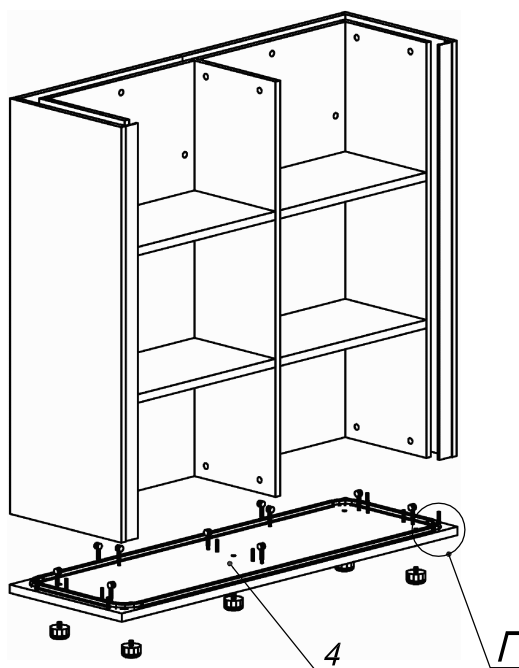

Схема сборки

Вид А

Вид Б

Вид В

Вид Г

Вид Д

Спецификация по деталям

| Поз. | Кол., шт. | Название | h, мм | Размер габ., мм x мм |
|------|-----------|------------|-------|----------------------|
| 1 | 1 | Бок пр. | 16 | 1088 x 398 |
| 2 | 1 | Бок лв. | 16 | 1088 x 398 |
| 3 | 1 | Крышка | 22 | 1200 x 420 |
| 4 | 1 | Дно | 22 | 1200 x 400 |
| 5 | 1 | Стойка лв. | 16 | 1088 x 306 |
| 6 | 4 | Полка | 22 | 523 x 290 |
| 7 | 1 | Стойка пр. | 16 | 1088 x 306 |
| 8 | 1 | Стойка ц. | 16 | 1088 x 306 |
| 9 | 2 | З/стенка | 16 | 1088 x 583 |
| 10 | 2 | Стенка вн. | 16 | 1088 x 523 |

Спецификация расхода фурнитуры

| | | | | | | |
|--|---|---|--|--|---|--|
| 40 шт.  Стяжка Minifix - ЭКСЦЕНТРИК - 16/d15/без покр. | 16 шт.  Стяжка Minifix - ЭКСЦЕНТРИК - 22/d15/без покр. | 38 шт.  Стяжка Minifix - ДЮБЕЛЬ - 34 | 6 шт.  Стяжка Minifix - ДЮБЕЛЬ - 34-16-34 | 3 шт.  Стяжка Minifix - ДЮБЕЛЬ - 34-34 | 56 шт.  Стяжка Minifix - ЗАГЛУШКА (пласт.) | 20 шт.  Шкант d6x30/бук |
| 5 шт.  Опора регулир. PERMO d49xh28(+20) | 2 шт.  Ручка "RU05" | 4 шт.  Винт М4х25/с бурт. | 40 шт.  Саморез d3,0x13/потайной | 8 шт.  Саморез d3,5x16/потайной | 77,62 м  Fennel ламель-жалюзи | 2,112 м  Fennel замыкающий профиль |
| 2,174 м  Fennel декоративный профиль | 2 шт.  Fennel заглушка к замыкающему профилю лев. | 2 шт.  Fennel заглушка к замыкающему профилю прав. | 8 шт.  Fennel радиус | 5,104 м  Fennel направляющий профиль | 2,2 м  Скотч армированный | 2 шт.  Саморез d2,5x15/потайной |
| | | | | | | 1 шт.  Стопор для створки жалюзи Fennel |