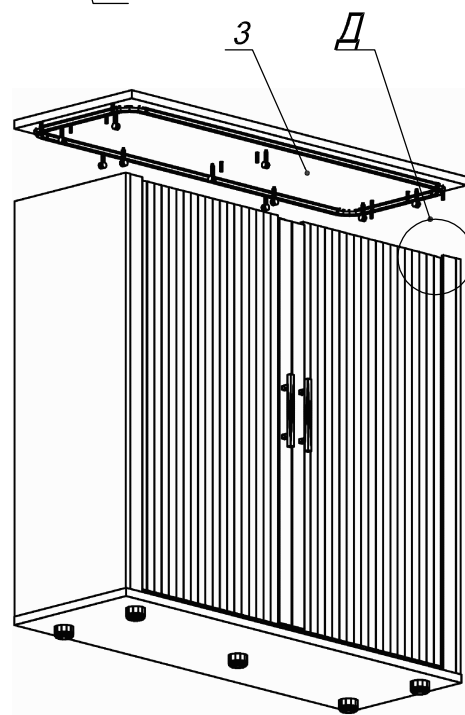

Схема сборки

Вид А

Вид Б

Вид В

Вид Г

Вид Д

Спецификация по деталям

| Поз. | Кол., шт. | Название | h, мм | Размер габ., мм x мм |
|------|-----------|------------|-------|----------------------|
| 1 | 1 | Бок пр. | 16 | 1088 x 398 |
| 2 | 1 | Бок лв. | 16 | 1088 x 398 |
| 3 | 1 | Крышка | 22 | 1200 x 420 |
| 4 | 1 | Дно | 22 | 1200 x 400 |
| 5 | 1 | Стойка лв. | 16 | 1088 x 306 |
| 6 | 4 | Полка | 22 | 523 x 290 |
| 7 | 1 | Стойка пр. | 16 | 1088 x 306 |
| 8 | 1 | Стойка ц. | 16 | 1088 x 306 |
| 9 | 2 | З/стенка | 16 | 1088 x 583 |
| 10 | 2 | Стенка вн. | 16 | 1088 x 523 |

Спецификация расхода фурнитуры

| | | | | | | |
|--|---|---|--|--|---|--|
| 40 шт.  Стяжка Minifix - ЭКСЦЕНТРИК - 16/d15/без покр. | 16 шт.  Стяжка Minifix - ЭКСЦЕНТРИК - 22/d15/без покр. | 38 шт.  Стяжка Minifix - ДЮБЕЛЬ - 34 | 6 шт.  Стяжка Minifix - ДЮБЕЛЬ - 34-16-34 | 3 шт.  Стяжка Minifix - ДЮБЕЛЬ - 34-34 | 56 шт.  Стяжка Minifix - ЗАГЛУШКА (пласт.) | 20 шт.  Шкант d6x30/бук |
| 5 шт.  Опора регулир. PERMO d49xh28(+20) | 2 шт.  Ручка "RU05" | 4 шт.  Винт М4х25/с бурт. | 40 шт.  Саморез d3,0x13/потайной | 8 шт.  Саморез d3,5x16/потайной | 77,62 м  Fennel ламель-жалюзи | 2,112 м  Fennel замыкающий профиль |
| 2,174 м  Fennel декоративный профиль | 2 шт.  Fennel заглушка к замыкающему профилю лев. | 2 шт.  Fennel заглушка к замыкающему профилю прав. | 8 шт.  Fennel радиус | 5,104 м  Fennel направляющий профиль | 2,2 м  Скотч армированный | 2 шт.  Саморез d2,5x15/потайной |
| | | | | | | 1 шт.  Стопор для створки жалюзи Fennel |