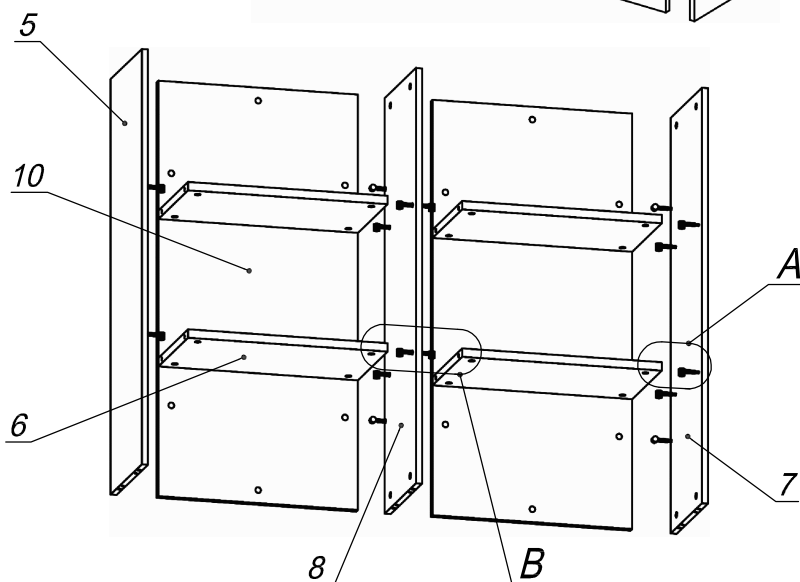

Схема сборки

Вид А

Вид Б

Вид В

Вид Г

Вид Д

Спецификация по деталям

| Поз. | Кол., шт. | Название | h, мм | Размер габ., мм x мм |
|------|-----------|------------|-------|----------------------|
| 1 | 1 | Бок пр. | 16 | 1088 x 398 |
| 2 | 1 | Бок лв. | 16 | 1088 x 398 |
| 3 | 1 | Крышка | 22 | 1200 x 420 |
| 4 | 1 | Дно | 22 | 1200 x 400 |
| 5 | 1 | Стойка лв. | 16 | 1088 x 306 |
| 6 | 4 | Полка | 22 | 523 x 290 |
| 7 | 1 | Стойка пр. | 16 | 1088 x 306 |
| 8 | 1 | Стойка ц. | 16 | 1088 x 306 |
| 9 | 2 | З/стенка | 16 | 1088 x 583 |
| 10 | 2 | Стенка вн. | 16 | 1088 x 523 |

Спецификация расхода фурнитуры

| | | | | | | |
|--|---|---|--|--|---|--|
| 40 шт.  Стяжка Minifix - ЭКСЦЕНТРИК - 16/d15/без покр. | 16 шт.  Стяжка Minifix - ЭКСЦЕНТРИК - 22/d15/без покр. | 38 шт.  Стяжка Minifix - ДЮБЕЛЬ - 34 | 6 шт.  Стяжка Minifix - ДЮБЕЛЬ - 34-16-34 | 3 шт.  Стяжка Minifix - ДЮБЕЛЬ - 34-34 | 56 шт.  Стяжка Minifix - ЗАГЛУШКА (пласт.) | 20 шт.  Шкант d6x30/бук |
| 5 шт.  Опора регулир. PERMO d49xh28(+20) | 2 шт.  Ручка "RU05" | 4 шт.  Винт М4х25/с бурт. | 40 шт.  Саморез d3,0x13/потайной | 8 шт.  Саморез d3,5x16/потайной | 77,62 м  Fennel ламель-жалюзи | 2,112 м  Fennel замыкающий профиль |
| 2,174 м  Fennel декоративный профиль | 2 шт.  Fennel заглушка к замыкающему профилю лев. | 2 шт.  Fennel заглушка к замыкающему профилю прав. | 8 шт.  Fennel радиус | 5,104 м  Fennel направляющий профиль | 2,2 м  Скотч армированный | 2 шт.  Саморез d2,5x15/потайной |
| | | | | | | 1 шт.  Стопор для створки жалюзи Fennel |