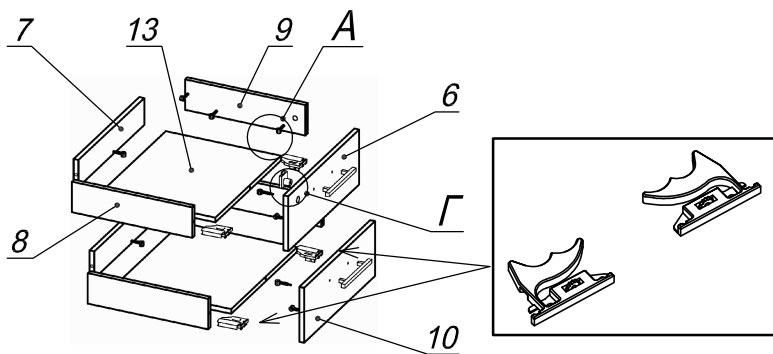

### Схема сборки

### Спецификация расхода фурнитуры

|  |  |   |   |
|--|--|---|---|
| 1 шт.<br><br>Замок накладной СТАНДАРТ                  | 1 шт.<br><br>Ответная планка к замку СТАНДАРТ                | 2 компл.<br><br>Направляющие Quadro 30 L=450                | 2 шт.<br><br>Направляющие Quadro 30 КОННЕКТОР (левый) |
| 2 шт.<br><br>Направляющие Quadro 30 КОННЕКТОР (правый) | 35 шт.<br><br>Стяжка Minifix - ЭКСЦЕНТРИК - 16/d15/без покр. | 8 шт.<br><br>Стяжка Minifix - ЭКСЦЕНТРИК - 22/d15/без покр. | 43 шт.<br><br>Стяжка Minifix - ДЮБЕЛЬ - 34            |
| 43 шт.<br><br>Стяжка Minifix - ЗАГЛУШКА (пласт.)       | 2 шт.<br><br>Саморез d3,0x13/потайной                        | 12 шт.<br><br>Саморез d3,5x20/потайной                      | 40 шт.<br><br>Саморез d4,0x16/потайной                |
| 4 шт.<br><br>Опора рол. со стопором (SISO)             | 4 шт.<br><br>Шкант d6x30/бук                                 | 2 шт.<br><br>Ручка "RU05"                                   | 4 шт.<br><br>Винт M4x22/с бурт.                       |