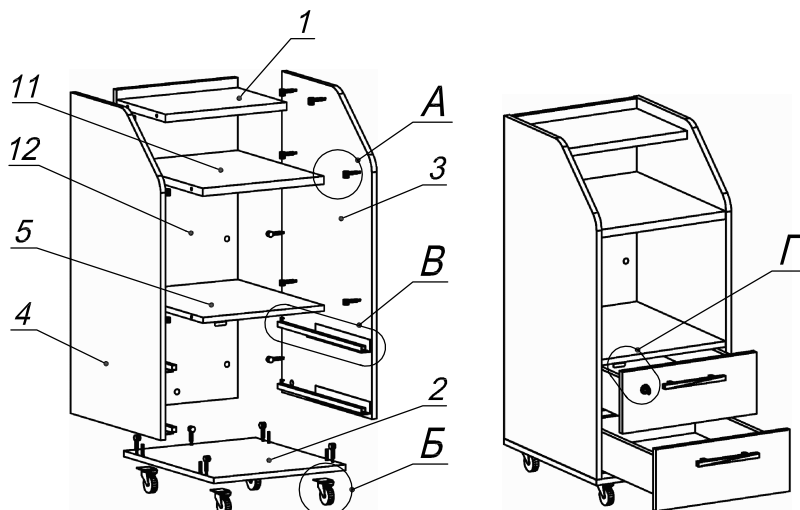

### Схема сборки

### Спецификация расхода фурнитуры

|  |  |   |   |
|--|--|---|---|
| 1 шт.<br><br>Замок накладной СТАНДАРТ                  | 1 шт.<br><br>Ответная планка к замку СТАНДАРТ                | 2 компл.<br><br>Направляющие Quadro 30 L=450                | 2 шт.<br><br>Направляющие Quadro 30 КОННЕКТОР (левый) |
| 2 шт.<br><br>Направляющие Quadro 30 КОННЕКТОР (правый) | 35 шт.<br><br>Стяжка Minifix - ЭКСЦЕНТРИК - 16/d15/без покр. | 8 шт.<br><br>Стяжка Minifix - ЭКСЦЕНТРИК - 22/d15/без покр. | 43 шт.<br><br>Стяжка Minifix - ДЮБЕЛЬ - 34            |
| 43 шт.<br><br>Стяжка Minifix - ЗАГЛУШКА (пласт.)       | 2 шт.<br><br>Саморез d3,0x13/потайной                        | 12 шт.<br><br>Саморез d3,5x20/потайной                      | 40 шт.<br><br>Саморез d4,0x16/потайной                |
| 4 шт.<br><br>Опора рол. со стопором (SISO)             | 4 шт.<br><br>Шкант d6x30/бук                                 | 2 шт.<br><br>Ручка "RU05"                                   | 4 шт.<br><br>Винт M4x22/с бурт.                       |