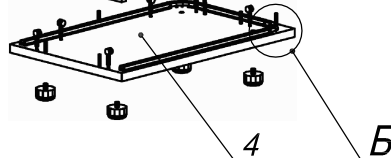

**Схема сборки**

**Вид А**

**Вид Б**

**Вид В**

Спецификация по деталям

Поз.	Кол., шт.	Название	h, мм	Размер габ., мм x мм
1	1	Бок лв.	16	1088 x 398
2	1	Бок пр.	16	1088 x 398
3	1	Крышка	22	600 x 420
4	1	Дно	22	600 x 400
5	1	Стойка вн.	16	1088 x 306
6	2	Полка	22	514 x 290
7	1	З/стенка	16	1088 x 566
8	1	Стенка вн.	16	1088 x 514

Спецификация расхода фурнитуры

<p>22 шт.</p>  <p>Стяжка Minifix - ЭКСЦЕНТРИК - 16/d15/без покр.</p>	<p>8 шт.</p>  <p>Стяжка Minifix - ЭКСЦЕНТРИК - 22/d15/без покр.</p>	<p>30 шт.</p>  <p>Стяжка Minifix - ДЮБЕЛЬ - 34</p>	<p>30 шт.</p>  <p>Стяжка Minifix - ЗАГЛУШКА (пласт.)</p>	<p>14 шт.</p>  <p>Шкант d6x30/бук</p>	<p>4 шт.</p>  <p>Опора регулир. PERMO d49xh28(+20)</p>	<p>1 шт.</p>  <p>Ручка "RU05"</p>
<p>2 шт.</p>  <p>Винт M4x25/с бурт.</p>	<p>29 шт.</p>  <p>Саморез d3,0x13/потайной</p>	<p>38,81 м</p>  <p>Fennel ламель-жалюзи</p>	<p>1,056 м</p>  <p>Fennel замыкающий профиль</p>	<p>1,087 м</p>  <p>Fennel декоративный профиль</p>	<p>1 шт.</p>  <p>Fennel заглушка к замыкающему профилю лев.</p>	<p>1 шт.</p>  <p>Fennel заглушка к замыкающему профилю прав.</p>
<p>4 шт.</p>  <p>Fennel радиус</p>	<p>2,484 м</p>  <p>Fennel направляющий профиль</p>	<p>1,1 м</p>  <p>Скотч армированный</p>				