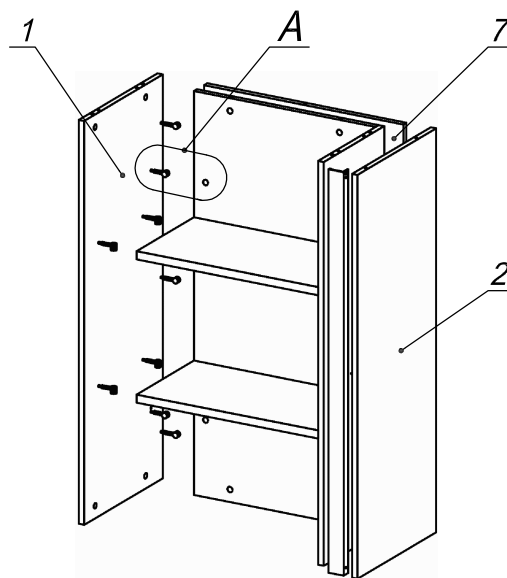

**Схема сборки**

**Вид А**

**Вид Б**

**Вид В**

Спецификация по деталям

Поз.	Кол., шт.	Название	h, мм	Размер габ., мм x мм
1	1	Бок лв.	16	1088 x 398
2	1	Бок пр.	16	1088 x 398
3	1	Крышка	22	600 x 420
4	1	Дно	22	600 x 400
5	1	Стойка вн.	16	1088 x 306
6	2	Полка	22	514 x 290
7	1	З/стенка	16	1088 x 566
8	1	Стенка вн.	16	1088 x 514

Спецификация расхода фурнитуры

<p>22 шт.</p>  <p>Стяжка Minifix - ЭКСЦЕНТРИК - 16/d15/без покр.</p>	<p>8 шт.</p>  <p>Стяжка Minifix - ЭКСЦЕНТРИК - 22/d15/без покр.</p>	<p>30 шт.</p>  <p>Стяжка Minifix - ДЮБЕЛЬ - 34</p>	<p>30 шт.</p>  <p>Стяжка Minifix - ЗАГЛУШКА (пласт.)</p>	<p>14 шт.</p>  <p>Шкант d6x30/бук</p>	<p>4 шт.</p>  <p>Опора регулир. PERMO d49xh28(+20)</p>	<p>1 шт.</p>  <p>Ручка "RU05"</p>
<p>2 шт.</p>  <p>Винт M4x25/с бурт.</p>	<p>29 шт.</p>  <p>Саморез d3,0x13/потайной</p>	<p>38,81 м</p>  <p>Fennel ламель-жалюзи</p>	<p>1,056 м</p>  <p>Fennel замыкающий профиль</p>	<p>1,087 м</p>  <p>Fennel декоративный профиль</p>	<p>1 шт.</p>  <p>Fennel заглушка к замыкающему профилю лев.</p>	<p>1 шт.</p>  <p>Fennel заглушка к замыкающему профилю прав.</p>
<p>4 шт.</p>  <p>Fennel радиус</p>	<p>2,484 м</p>  <p>Fennel направляющий профиль</p>	<p>1,1 м</p>  <p>Скотч армированный</p>				