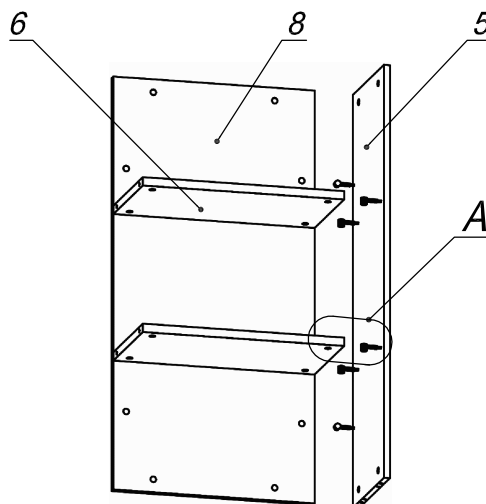

**Схема сборки**

**Вид А**

**Вид Б**

**Вид В**

Спецификация по деталям

Поз.	Кол., шт.	Название	h, мм	Размер габ., мм x мм
1	1	Бок лв.	16	1088 x 398
2	1	Бок пр.	16	1088 x 398
3	1	Крышка	22	600 x 420
4	1	Дно	22	600 x 400
5	1	Стойка вн.	16	1088 x 306
6	2	Полка	22	514 x 290
7	1	З/стенка	16	1088 x 566
8	1	Стенка вн.	16	1088 x 514

Спецификация расхода фурнитуры

<p>22 шт.</p>  <p>Стяжка Minifix - ЭКСЦЕНТРИК - 16/d15/без покр.</p>	<p>8 шт.</p>  <p>Стяжка Minifix - ЭКСЦЕНТРИК - 22/d15/без покр.</p>	<p>30 шт.</p>  <p>Стяжка Minifix - ДЮБЕЛЬ - 34</p>	<p>30 шт.</p>  <p>Стяжка Minifix - ЗАГЛУШКА (пласт.)</p>	<p>14 шт.</p>  <p>Шкант d6x30/бук</p>	<p>4 шт.</p>  <p>Опора регулир. PERMO d49xh28(+20)</p>	<p>1 шт.</p>  <p>Ручка "RU05"</p>
<p>2 шт.</p>  <p>Винт M4x25/с бурт.</p>	<p>29 шт.</p>  <p>Саморез d3,0x13/потайной</p>	<p>38,81 м</p>  <p>Fennel ламель-жалюзи</p>	<p>1,056 м</p>  <p>Fennel замыкающий профиль</p>	<p>1,087 м</p>  <p>Fennel декоративный профиль</p>	<p>1 шт.</p>  <p>Fennel заглушка к замыкающему профилю лев.</p>	<p>1 шт.</p>  <p>Fennel заглушка к замыкающему профилю прав.</p>
<p>4 шт.</p>  <p>Fennel радиус</p>	<p>2,484 м</p>  <p>Fennel направляющий профиль</p>	<p>1,1 м</p>  <p>Скотч армированный</p>				