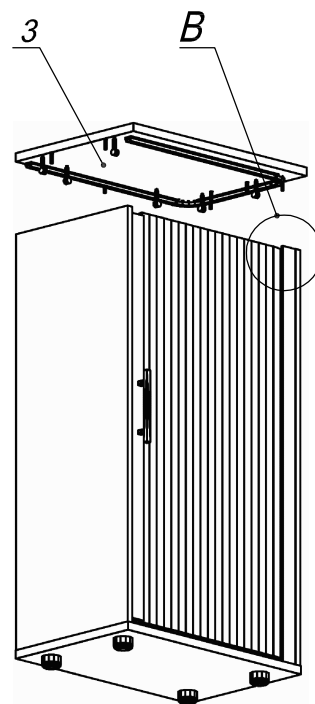

**Схема сборки**

**Вид А**

**Вид Б**

**Вид В**

Спецификация по деталям

Поз.	Кол., шт.	Название	h, мм	Размер габ., мм x мм
1	1	Бок лв.	16	1088 x 398
2	1	Бок пр.	16	1088 x 398
3	1	Крышка	22	600 x 420
4	1	Дно	22	600 x 400
5	1	Стойка вн.	16	1088 x 306
6	2	Полка	22	514 x 290
7	1	З/стенка	16	1088 x 566
8	1	Стенка вн.	16	1088 x 514

Спецификация расхода фурнитуры

<p>22 шт.</p>  <p>Стяжка Minifix - ЭКСЦЕНТРИК - 16/d15/без покр.</p>	<p>8 шт.</p>  <p>Стяжка Minifix - ЭКСЦЕНТРИК - 22/d15/без покр.</p>	<p>30 шт.</p>  <p>Стяжка Minifix - ДЮБЕЛЬ - 34</p>	<p>30 шт.</p>  <p>Стяжка Minifix - ЗАГЛУШКА (пласт.)</p>	<p>14 шт.</p>  <p>Шкант d6x30/бук</p>	<p>4 шт.</p>  <p>Опора регулир. PERMO d49xh28(+20)</p>	<p>1 шт.</p>  <p>Ручка "RU05"</p>
<p>2 шт.</p>  <p>Винт M4x25/с бурт.</p>	<p>29 шт.</p>  <p>Саморез d3,0x13/потайной</p>	<p>38,81 м</p>  <p>Fennel ламель-жалюзи</p>	<p>1,056 м</p>  <p>Fennel замыкающий профиль</p>	<p>1,087 м</p>  <p>Fennel декоративный профиль</p>	<p>1 шт.</p>  <p>Fennel заглушка к замыкающему профилю лев.</p>	<p>1 шт.</p>  <p>Fennel заглушка к замыкающему профилю прав.</p>
<p>4 шт.</p>  <p>Fennel радиус</p>	<p>2,484 м</p>  <p>Fennel направляющий профиль</p>	<p>1,1 м</p>  <p>Скотч армированный</p>				