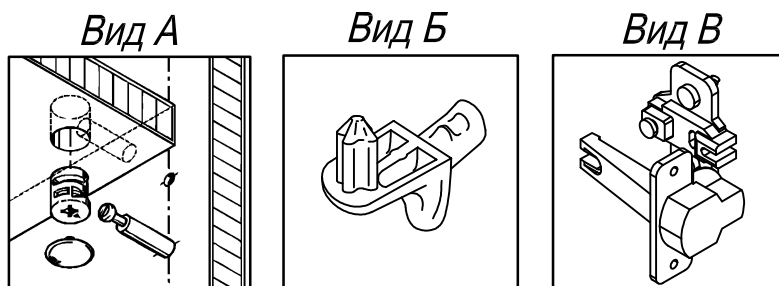

Схема сборки

Вид Г

Спецификация сборочных единиц

| Поз. | Кол., шт. | Название | h, мм | Размер габ., мм х мм |
|------|-----------|-----------|-------|----------------------|
| 8 | 1 | Дверь лв. | 20 | 1446 х 597 |
| 9 | 1 | Дверь пр. | 20 | 1446 х 597 |