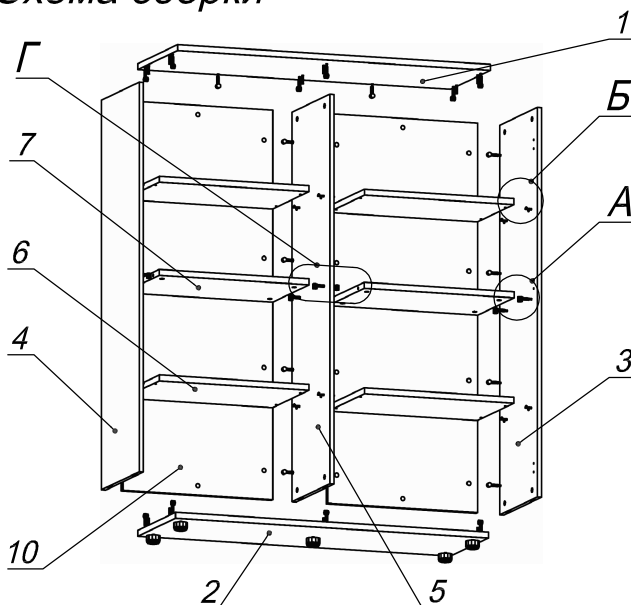

Схема сборки

Вид Г

Спецификация сборочных единиц

| Поз. | Кол., шт. | Название | h, мм | Размер габ., мм х мм |
|------|-----------|-----------|-------|----------------------|
| 8 | 1 | Дверь лв. | 20 | 1446 х 597 |
| 9 | 1 | Дверь пр. | 20 | 1446 х 597 |

Спецификация по деталям

| Поз. | Кол., шт. | Название | h, мм | Размер габ., мм х мм |
|------|-----------|------------|-------|----------------------|
| 1 | 1 | Крышка | 22 | 1200 х 420 |
| 2 | 1 | Дно | 22 | 1200 х 399 |
| 3 | 1 | Бок пр. | 16 | 1426 х 398 |
| 4 | 1 | Бок лв. | 16 | 1426 х 398 |
| 5 | 1 | Стойка вн. | 16 | 1426 х 398 |
| 6 | 4 | Полка 1 | 22 | 573 х 380 |
| 7 | 2 | Полка 2 | 22 | 575 х 380 |
| 10 | 2 | З/стенка | 16 | 1426 х 575 |

Спецификация расхода фурнитуры

| | | | |
|--|---|---|---|
| 32 шт. Стяжка Minifix - ЭКСЦЕНТРИК - 16/d15/без покр. | 8 шт. Стяжка Minifix - ЭКСЦЕНТРИК - 22/d15/без покр. | 6 шт. Стяжка Minifix - ДЮБЕЛЬ - 34-16-34 | 28 шт. Стяжка Minifix - ДЮБЕЛЬ - 34 |
| 40 шт. Стяжка Minifix - ЗАГЛУШКА (пласт.) | 16 шт. Шкант d6x30/бук | 5 шт. Опора регулир. PERMO d49xh28(+20) | 12 шт. Саморез d3,5x16/потайной |
| 4 шт. Винт M4x10/с бурт. | 2 шт. Ручка "RU05" | 6 шт. Петля нар. ДСП СТАНДАРТ | 6 шт. Ответная планка к внутр. и нар. петле ДСП СТАНДАРТ |
| 4 шт. Шайба пластиковая (под винт для стекла) | 12 шт. Полкодержатель (d5) с фикс. выступом | 4 шт. Демпфер двери | 12 шт. Еврошуруп 6,3x13 полукр. |