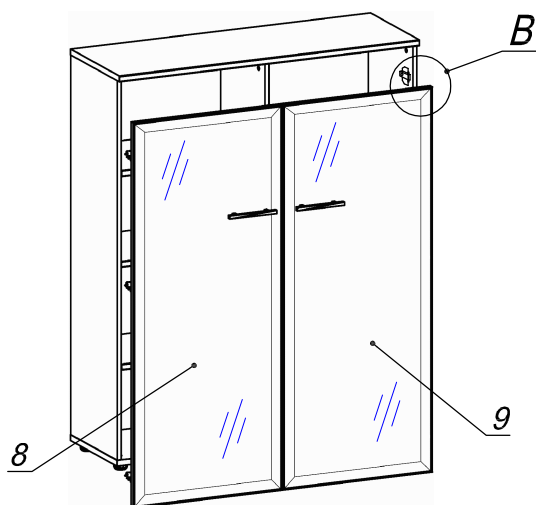

Схема сборки

Вид Г

Спецификация сборочных единиц

| Поз. | Кол., шт. | Название | h, мм | Размер габ., мм х мм |
|------|-----------|-----------|-------|----------------------|
| 8 | 1 | Дверь лв. | 20 | 1446 х 597 |
| 9 | 1 | Дверь пр. | 20 | 1446 х 597 |

Спецификация по деталям

| Поз. | Кол., шт. | Название | h, мм | Размер габ., мм х мм |
|------|-----------|------------|-------|----------------------|
| 1 | 1 | Крышка | 22 | 1200 х 420 |
| 2 | 1 | Дно | 22 | 1200 х 399 |
| 3 | 1 | Бок пр. | 16 | 1426 х 398 |
| 4 | 1 | Бок лв. | 16 | 1426 х 398 |
| 5 | 1 | Стойка вн. | 16 | 1426 х 398 |
| 6 | 4 | Полка 1 | 22 | 573 х 380 |
| 7 | 2 | Полка 2 | 22 | 575 х 380 |
| 10 | 2 | З/стенка | 16 | 1426 х 575 |