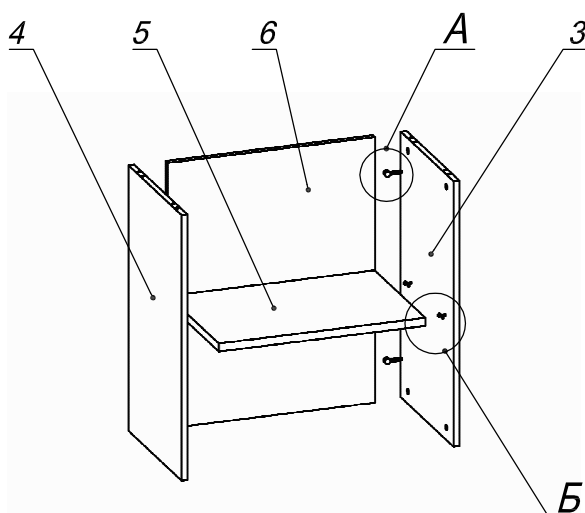

Схема сборки

Вид А

Вид Б

Спецификация по деталям

| Поз. | Кол., шт. | Название | h, мм | Размер габ., мм x мм |
|------|-----------|----------|-------|----------------------|
| 1 | 1 | Крышка | 22 | 600 x 420 |
| 2 | 1 | Дно | 22 | 600 x 400 |
| 3 | 1 | Бок пр. | 16 | 726 x 398 |
| 4 | 1 | Бок лв. | 16 | 726 x 398 |
| 5 | 1 | Полка 1 | 22 | 564 x 380 |
| 6 | 1 | З/стенка | 16 | 726 x 566 |

Спецификация расхода фурнитуры

| | | | |
|---|---|---|--|
| <p>14 шт.</p>  <p>Стяжка MiniFix - ДЮБЕЛЬ - 34</p> | <p>14 шт.</p>  <p>Стяжка MiniFix - ЭКСЦЕНТРИК - 16/d15/без покр.</p> | <p>14 шт.</p>  <p>Стяжка MiniFix - ЗАГЛУШКА (пласт.)</p> | <p>4 шт.</p>  <p>Полкодержатель (d5) с фикс. выступом</p> |
| <p>8 шт.</p>  <p>Шкант d6x30/бук</p> | <p>4 шт.</p>  <p>Опора регулир. PERMO d49xh28(+20)</p> | | |