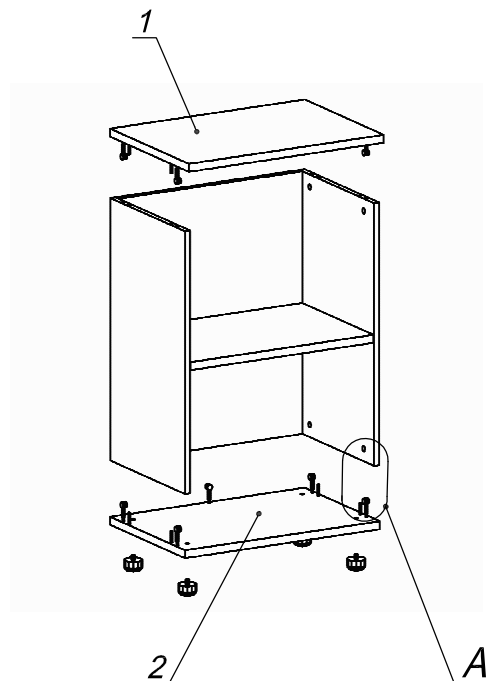

Схема сборки

Вид А

Вид Б

Спецификация по деталям

| Поз. | Кол., шт. | Название | h, мм | Размер габ., мм x мм |
|------|-----------|----------|-------|----------------------|
| 1 | 1 | Крышка | 22 | 600 x 420 |
| 2 | 1 | Дно | 22 | 600 x 400 |
| 3 | 1 | Бок пр. | 16 | 726 x 398 |
| 4 | 1 | Бок лв. | 16 | 726 x 398 |
| 5 | 1 | Полка 1 | 22 | 564 x 380 |
| 6 | 1 | З/стенка | 16 | 726 x 566 |

Спецификация расхода фурнитуры

| | | | |
|---|---|---|--|
| <p>14 шт.</p>  <p>Стяжка MiniFix - ДЮБЕЛЬ - 34</p> | <p>14 шт.</p>  <p>Стяжка MiniFix - ЭКСЦЕНТРИК - 16/d15/без покр.</p> | <p>14 шт.</p>  <p>Стяжка MiniFix - ЗАГЛУШКА (пласт.)</p> | <p>4 шт.</p>  <p>Полкодержатель (d5) с фикс. выступом</p> |
| <p>8 шт.</p>  <p>Шкант d6x30/бук</p> | <p>4 шт.</p>  <p>Опора регулир. PERMO d49xh28(+20)</p> | | |