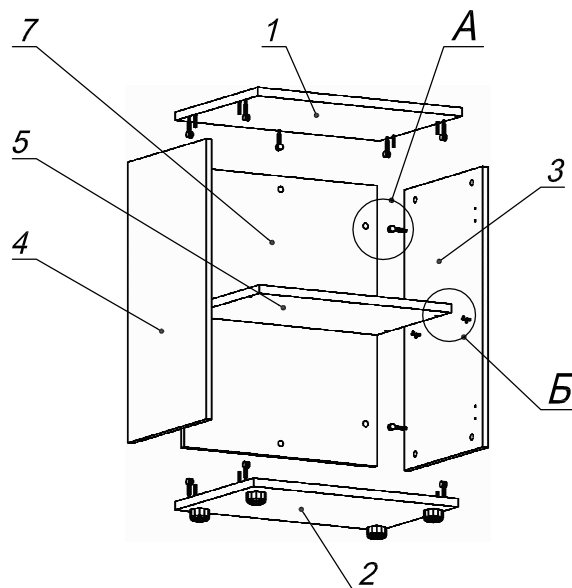

Вид В

**Спецификация по деталям**

Поз.	Кол., шт.	Название	h, мм	Размер габ., мм x мм
1	1	Крышка	22	600 x 420
2	1	Дно	22	600 x 399
3	1	Бок пр.	16	726 x 398
4	1	Бок лв.	16	726 x 398
5	1	Полка 1	22	564 x 380
6	1	Дверь	16	746 x 597
7	1	З/стенка	16	726 x 566

**Схема сборки**

Вид А

Вид Б

**Спецификация расхода фурнитуры**

<p>14 шт.</p>  <p>Стяжка Miniifix - ЭКСЦЕНТРИК - 16/d15/без покр.</p>	<p>14 шт.</p>  <p>Стяжка Miniifix - ДЮБЕЛЬ - 34</p>	<p>14 шт.</p>  <p>Стяжка Miniifix - ЗАГЛУШКА (пласт.)</p>	<p>2 шт.</p>  <p>Демпфер двери</p>
<p>8 шт.</p>  <p>Полкодержатель (d5) с фикс. выступом</p>	<p>4 шт.</p>  <p>Шкант d6x30/бук</p>	<p>4 шт.</p>  <p>Опора регулир. PERMO d49xh28(+20)</p>	<p>4 шт.</p>  <p>Саморез d3,5x16/потайной</p>
<p>2 шт.</p>  <p>Винт М4х22/с бурт.</p>	<p>1 шт.</p>  <p>Ручка "RU05"</p>	<p>2 шт.</p>  <p>Петля нар. ДСП СТАНДАРТ</p>	<p>2 шт.</p>  <p>Ответная планка к внутр. и нар. петле ДСП СТАНДАРТ</p>
<p>4 шт.</p>  <p>Еврошуруп 6,3x13 полукр.</p>			