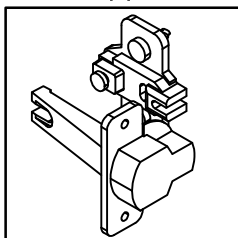

Вид В

**Спецификация по деталям**

Поз.	Кол., шт.	Название	h, мм	Размер габ., мм x мм
1	1	Крышка	22	600 x 420
2	1	Дно	22	600 x 399
3	1	Бок пр.	16	726 x 398
4	1	Бок лв.	16	726 x 398
5	1	Полка 1	22	564 x 380
6	1	Дверь	16	746 x 597
7	1	З/стенка	16	726 x 566

**Схема сборки**

Вид А

Вид Б

**Спецификация расхода фурнитуры**

<p>14 шт.</p>  <p>Стяжка Miniifix - ЭКСЦЕНТРИК - 16/d15/без покр.</p>	<p>14 шт.</p>  <p>Стяжка Miniifix - ДЮБЕЛЬ - 34</p>	<p>14 шт.</p>  <p>Стяжка Miniifix - ЗАГЛУШКА (пласт.)</p>	<p>2 шт.</p>  <p>Демпфер двери</p>
<p>8 шт.</p>  <p>Полкодержатель (d5) с фикс. выступом</p>	<p>4 шт.</p>  <p>Шкант d6x30/бук</p>	<p>4 шт.</p>  <p>Опора регулир. PERMO d49xh28(+20)</p>	<p>4 шт.</p>  <p>Саморез d3,5x16/потайной</p>
<p>2 шт.</p>  <p>Винт М4х22/с бурт.</p>	<p>1 шт.</p>  <p>Ручка "RU05"</p>	<p>2 шт.</p>  <p>Петля нар. ДСП СТАНДАРТ</p>	<p>2 шт.</p>  <p>Ответная планка к внутр. и нар. петле ДСП СТАНДАРТ</p>
<p>4 шт.</p>  <p>Еврошуруп 6,3x13 полукр.</p>			