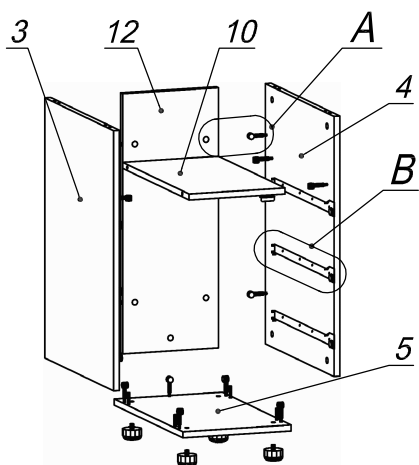

Схема сборки

Спецификация по деталям

Поз.	Кол., шт.	Название	h, мм	Размер габ., мм x мм
1	1	Столешница	22	1200 x 900
2	1	Опора пр.	22	720 x 520
3	1	Бок т. лв.	16	684 x 520
4	1	Бок т. пр.	16	684 x 520
5	1	Дно	16	298 x 520
6	1	Фасад 1	16	294 x 172
7	3	Дно ящика	16	448 x 232
8	3	Задняя ст. ящика	16	70 x 232
9	2	Фасад 2	16	294 x 172
10	1	Полка	16	264 x 503
11	1	Царга	22	794 x 364
12	1	З/стенка	16	684 x 264

Спецификация расхода фурнитуры

1 шт.  Замок накладной СТАНДАРТ	1 шт.  Ответная планка к замку СТАНДАРТ	3 компл.  Направляющие Sambox 86x450	6 шт.  СТЯЖКА Sambox 86	17 шт.  Стяжка Minifix - ЭКСЦЕНТРИК - 16/d15/без покр.	7 шт.  Стяжка Minifix - ЭКСЦЕНТРИК - 22/d15/без покр.	24 шт.  Стяжка Minifix - ДЮБЕЛЬ - 34
24 шт.  Стяжка Minifix - ЗАГЛУШКА (пласт.)	14 шт.  Шкант d6x30/бук	6 шт.  Демпфер двери	3 шт.  Ручка "UA03" СТАНДАРТ L128 (алюм.)	6 шт.  Винт M4x20/с бурт.	2 шт.  Саморез d3,0x13/потайной	36 шт.  Саморез d3,5x16/потайной
4 шт.  Саморез d3,5x20/потайной	24 шт.  Саморез d4,0x16/потайной	2 шт.  Муфта к опоре регулир. PERMO d17xh8(+10)	2 шт.  Опора регулир. PERMO d17xh8(+10)	4 шт.  Опора регулир. PERMO d49xh28(+20)		