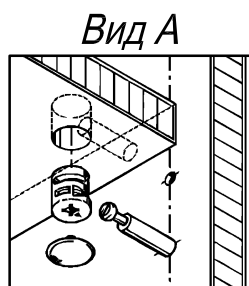

Схема сборки

Спецификация по деталям

Поз.	Кол., шт.	Название	h, мм	Размер габ., мм x мм
1	1	Столешница	22	1200 x 900
2	1	Опора пр.	22	720 x 520
3	1	Бок т. лв.	16	684 x 520
4	1	Бок т. пр.	16	684 x 520
5	1	Дно	16	298 x 520
6	1	Фасад 1	16	294 x 172
7	3	Дно ящика	16	448 x 232
8	3	Задняя ст. ящика	16	70 x 232
9	2	Фасад 2	16	294 x 172
10	1	Полка	16	264 x 503
11	1	Царга	22	794 x 364
12	1	З/стенка	16	684 x 264

Спецификация расхода фурнитуры

1 шт.  Замок накладной СТАНДАРТ	1 шт.  Ответная планка к замку СТАНДАРТ	3 компл.  Направляющие Sambox 86x450	6 шт.  СТЯЖКА Sambox 86	17 шт.  Стяжка Minifix - ЭКСЦЕНТРИК - 16/d15/без покр.	7 шт.  Стяжка Minifix - ЭКСЦЕНТРИК - 22/d15/без покр.	24 шт.  Стяжка Minifix - ДЮБЕЛЬ - 34
24 шт.  Стяжка Minifix - ЗАГЛУШКА (пласт.)	14 шт.  Шкант d6x30/бук	6 шт.  Демпфер двери	3 шт.  Ручка "UA03" СТАНДАРТ L128 (алюм.)	6 шт.  Винт M4x20/с бурт.	2 шт.  Саморез d3,0x13/потайной	36 шт.  Саморез d3,5x16/потайной
4 шт.  Саморез d3,5x20/потайной	24 шт.  Саморез d4,0x16/потайной	2 шт.  Муфта к опоре регулир. PERMO d17xh8(+10)	2 шт.  Опора регулир. PERMO d17xh8(+10)	4 шт.  Опора регулир. PERMO d49xh28(+20)		