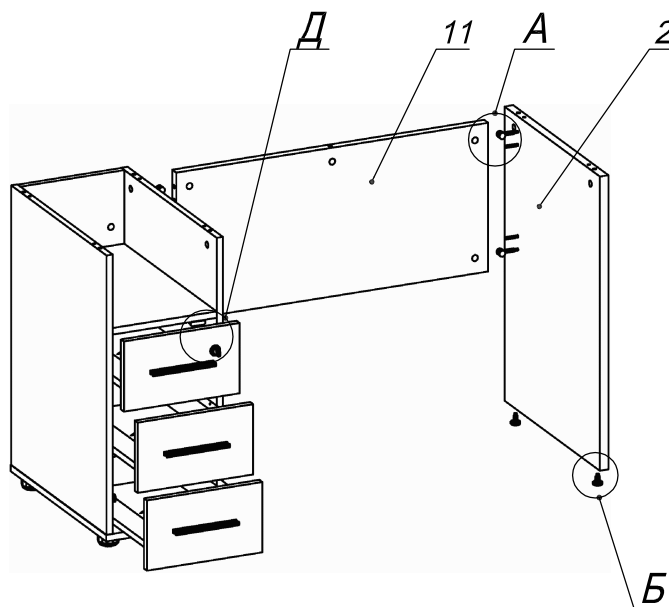

Схема сборки

Спецификация по деталям

Поз.	Кол., шт.	Название	h, мм	Размер габ., мм x мм
1	1	Столешница	22	1200 x 900
2	1	Опора пр.	22	720 x 520
3	1	Бок т. лв.	16	684 x 520
4	1	Бок т. пр.	16	684 x 520
5	1	Дно	16	298 x 520
6	1	Фасад 1	16	294 x 172
7	3	Дно ящика	16	448 x 232
8	3	Задняя ст. ящика	16	70 x 232
9	2	Фасад 2	16	294 x 172
10	1	Полка	16	264 x 503
11	1	Царга	22	794 x 364
12	1	З/стенка	16	684 x 264

Спецификация расхода фурнитуры

1 шт.  Замок накладной СТАНДАРТ	1 шт.  Ответная планка к замку СТАНДАРТ	3 компл.  Направляющие Sambox 86x450	6 шт.  СТЯЖКА Sambox 86	17 шт.  Стяжка Minifix - ЭКСЦЕНТРИК - 16/d15/без покр.	7 шт.  Стяжка Minifix - ЭКСЦЕНТРИК - 22/d15/без покр.	24 шт.  Стяжка Minifix - ДЮБЕЛЬ - 34
24 шт.  Стяжка Minifix - ЗАГЛУШКА (пласт.)	14 шт.  Шкант d6x30/бук	6 шт.  Демпфер двери	3 шт.  Ручка "UA03" СТАНДАРТ L128 (алюм.)	6 шт.  Винт M4x20/с бурт.	2 шт.  Саморез d3,0x13/потайной	36 шт.  Саморез d3,5x16/потайной
4 шт.  Саморез d3,5x20/потайной	24 шт.  Саморез d4,0x16/потайной	2 шт.  Муфта к опоре регулир. PERMO d17xh8(+10)	2 шт.  Опора регулир. PERMO d17xh8(+10)	4 шт.  Опора регулир. PERMO d49xh28(+20)		