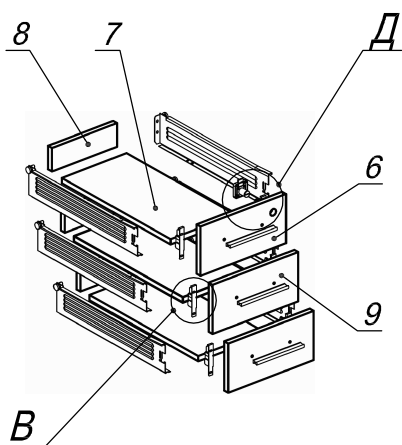

Схема сборки

Спецификация по деталям

Поз.	Кол., шт.	Название	h, мм	Размер габ., мм x мм
1	1	Столешница	22	1200 x 900
2	1	Опора пр.	22	720 x 520
3	1	Бок т. лв.	16	684 x 520
4	1	Бок т. пр.	16	684 x 520
5	1	Дно	16	298 x 520
6	1	Фасад 1	16	294 x 172
7	3	Дно ящика	16	448 x 232
8	3	Задняя ст. ящика	16	70 x 232
9	2	Фасад 2	16	294 x 172
10	1	Полка	16	264 x 503
11	1	Царга	22	794 x 364
12	1	З/стенка	16	684 x 264

Спецификация расхода фурнитуры

1 шт.  Замок накладной СТАНДАРТ	1 шт.  Ответная планка к замку СТАНДАРТ	3 компл.  Направляющие Sambox 86x450	6 шт.  СТЯЖКА Sambox 86	17 шт.  Стяжка Minifix - ЭКСЦЕНТРИК - 16/d15/без покр.	7 шт.  Стяжка Minifix - ЭКСЦЕНТРИК - 22/d15/без покр.	24 шт.  Стяжка Minifix - ДЮБЕЛЬ - 34
24 шт.  Стяжка Minifix - ЗАГЛУШКА (пласт.)	14 шт.  Шкант d6x30/бук	6 шт.  Демпфер двери	3 шт.  Ручка "UA03" СТАНДАРТ L128 (алюм.)	6 шт.  Винт M4x20/с бурт.	2 шт.  Саморез d3,0x13/потайной	36 шт.  Саморез d3,5x16/потайной
4 шт.  Саморез d3,5x20/потайной	24 шт.  Саморез d4,0x16/потайной	2 шт.  Муфта к опоре регулир. PERMO d17xh8(+10)	2 шт.  Опора регулир. PERMO d17xh8(+10)	4 шт.  Опора регулир. PERMO d49xh28(+20)		