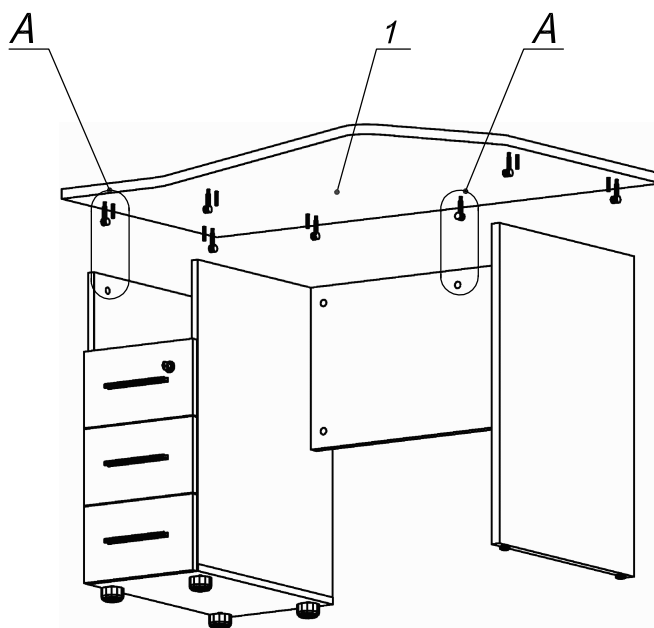

Схема сборки

Спецификация по деталям

Поз.	Кол., шт.	Название	h, мм	Размер габ., мм x мм
1	1	Столешница	22	1200 x 900
2	1	Опора пр.	22	720 x 520
3	1	Бок т. лв.	16	684 x 520
4	1	Бок т. пр.	16	684 x 520
5	1	Дно	16	298 x 520
6	1	Фасад 1	16	294 x 172
7	3	Дно ящика	16	448 x 232
8	3	Задняя ст. ящика	16	70 x 232
9	2	Фасад 2	16	294 x 172
10	1	Полка	16	264 x 503
11	1	Царга	22	794 x 364
12	1	З/стенка	16	684 x 264

Спецификация расхода фурнитуры

1 шт.  Замок накладной СТАНДАРТ	1 шт.  Ответная планка к замку СТАНДАРТ	3 компл.  Направляющие Sambox 86x450	6 шт.  СТЯЖКА Sambox 86	17 шт.  Стяжка Minifix - ЭКСЦЕНТРИК - 16/d15/без покр.	7 шт.  Стяжка Minifix - ЭКСЦЕНТРИК - 22/d15/без покр.	24 шт.  Стяжка Minifix - ДЮБЕЛЬ - 34
24 шт.  Стяжка Minifix - ЗАГЛУШКА (пласт.)	14 шт.  Шкант d6x30/бук	6 шт.  Демпфер двери	3 шт.  Ручка "UA03" СТАНДАРТ L128 (алюм.)	6 шт.  Винт M4x20/с бурт.	2 шт.  Саморез d3,0x13/потайной	36 шт.  Саморез d3,5x16/потайной
4 шт.  Саморез d3,5x20/потайной	24 шт.  Саморез d4,0x16/потайной	2 шт.  Муфта к опоре регулир. PERMO d17xh8(+10)	2 шт.  Опора регулир. PERMO d17xh8(+10)	4 шт.  Опора регулир. PERMO d49xh28(+20)		