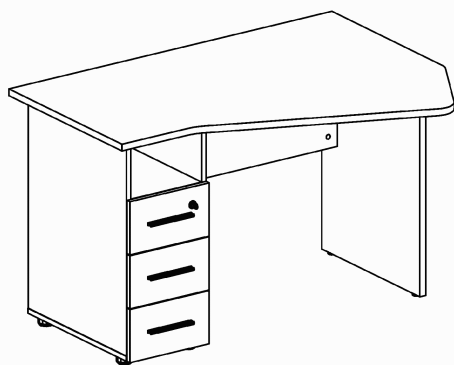

Схема сборки

Спецификация по деталям

Поз.	Кол., шт.	Название	h, мм	Размер габ., мм x мм
1	1	Столешница	22	1200 x 900
2	1	Опора пр.	22	720 x 520
3	1	Бок т. лв.	16	684 x 520
4	1	Бок т. пр.	16	684 x 520
5	1	Дно	16	298 x 520
6	1	Фасад 1	16	294 x 172
7	3	Дно ящика	16	448 x 232
8	3	Задняя ст. ящика	16	70 x 232
9	2	Фасад 2	16	294 x 172
10	1	Полка	16	264 x 503
11	1	Царга	22	794 x 364
12	1	З/стенка	16	684 x 264

Спецификация расхода фурнитуры

1 шт.  Замок накладной СТАНДАРТ	1 шт.  Ответная планка к замку СТАНДАРТ	3 компл.  Направляющие Sambox 86x450	6 шт.  СТЯЖКА Sambox 86	17 шт.  Стяжка Minifix - ЭКСЦЕНТРИК - 16/d15/без покр.	7 шт.  Стяжка Minifix - ЭКСЦЕНТРИК - 22/d15/без покр.	24 шт.  Стяжка Minifix - ДЮБЕЛЬ - 34
24 шт.  Стяжка Minifix - ЗАГЛУШКА (пласт.)	14 шт.  Шкант d6x30/бук	6 шт.  Демпфер двери	3 шт.  Ручка "UA03" СТАНДАРТ L128 (алюм.)	6 шт.  Винт M4x20/с бурт.	2 шт.  Саморез d3,0x13/потайной	36 шт.  Саморез d3,5x16/потайной
4 шт.  Саморез d3,5x20/потайной	24 шт.  Саморез d4,0x16/потайной	2 шт.  Муфта к опоре регулир. PERMO d17xh8(+10)	2 шт.  Опора регулир. PERMO d17xh8(+10)	4 шт.  Опора регулир. PERMO d49xh28(+20)		