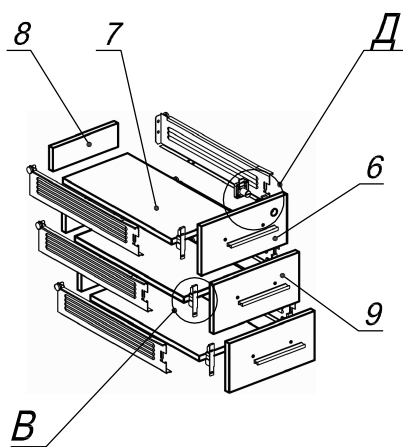

Схема сборки

Спецификация по деталям

Поз.	Кол., шт.	Название	h, мм	Размер габ., мм х мм
1	1	Столешница	22	1400 x 900
2	1	Опора пр.	22	720 x 520
3	1	Бок т. лв.	16	684 x 520
4	1	Бок т. пр.	16	684 x 520
5	1	Дно	16	298 x 520
6	1	Фасад 1	16	294 x 172
7	3	Дно ящика	16	448 x 232
8	3	Задняя ст. ящика	16	70 x 232
9	2	Фасад 2	16	294 x 172
10	1	Полка	16	264 x 503
11	1	Царга	22	994 x 364
12	1	З/стенка	16	684 x 264

Спецификация расхода фурнитуры

1 шт.  Замок накладной СТАНДАРТ	1 шт.  Ответная планка к замку СТАНДАРТ	3 компл.  Направляющие Sambox 86x450	6 шт.  СТЯЖКА Sambox 86	17 шт.  Стяжка Minifix - ЭКСЦЕНТРИК - 16/d15/без покр.	7 шт.  Стяжка Minifix - ЭКСЦЕНТРИК - 22/d15/без покр.	24 шт.  Стяжка Minifix - ДЮБЕЛЬ - 34
24 шт.  Стяжка Minifix - ЗАГЛУШКА (пласт.)	14 шт.  Шкант d6x30/бук	6 шт.  Демпфер двери	3 шт.  Ручка "UA03" СТАНДАРТ L128 (алюм.)	6 шт.  Винт M4x20/с бурт.	2 шт.  Саморез d3,0x13/потайной	36 шт.  Саморез d3,5x16/потайной
4 шт.  Саморез d3,5x20/потайной	24 шт.  Саморез d4,0x16/потайной	2 шт.  Муфта к опоре регулир. PERMO d17xh8(+10)	2 шт.  Опора регулир. PERMO d17xh8(+10)	4 шт.  Опора регулир. PERMO d49xh28(+20)		