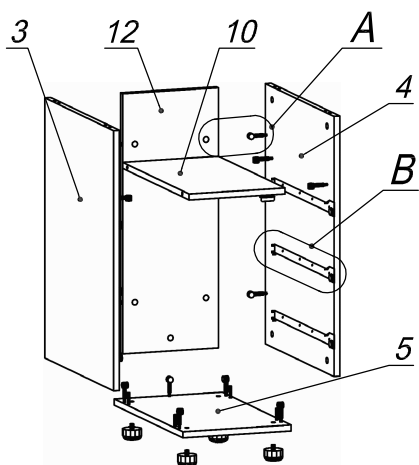

Схема сборки

Спецификация по деталям

Поз.	Кол., шт.	Название	h, мм	Размер габ., мм х мм
1	1	Столешница	22	1400 x 900
2	1	Опора пр.	22	720 x 520
3	1	Бок т. лв.	16	684 x 520
4	1	Бок т. пр.	16	684 x 520
5	1	Дно	16	298 x 520
6	1	Фасад 1	16	294 x 172
7	3	Дно ящика	16	448 x 232
8	3	Задняя ст. ящика	16	70 x 232
9	2	Фасад 2	16	294 x 172
10	1	Полка	16	264 x 503
11	1	Царга	22	994 x 364
12	1	З/стенка	16	684 x 264

Спецификация расхода фурнитуры

1 шт.  Замок накладной СТАНДАРТ	1 шт.  Ответная планка к замку СТАНДАРТ	3 компл.  Направляющие Sambox 86x450	6 шт.  СТЯЖКА Sambox 86	17 шт.  Стяжка Minifix - ЭКСЦЕНТРИК - 16/d15/без покр.	7 шт.  Стяжка Minifix - ЭКСЦЕНТРИК - 22/d15/без покр.	24 шт.  Стяжка Minifix - ДЮБЕЛЬ - 34
24 шт.  Стяжка Minifix - ЗАГЛУШКА (пласт.)	14 шт.  Шкант d6x30/бук	6 шт.  Демпфер двери	3 шт.  Ручка "UA03" СТАНДАРТ L128 (алюм.)	6 шт.  Винт M4x20/с бурт.	2 шт.  Саморез d3,0x13/потайной	36 шт.  Саморез d3,5x16/потайной
4 шт.  Саморез d3,5x20/потайной	24 шт.  Саморез d4,0x16/потайной	2 шт.  Муфта к опоре регулир. PERMO d17xh8(+10)	2 шт.  Опора регулир. PERMO d17xh8(+10)	4 шт.  Опора регулир. PERMO d49xh28(+20)		