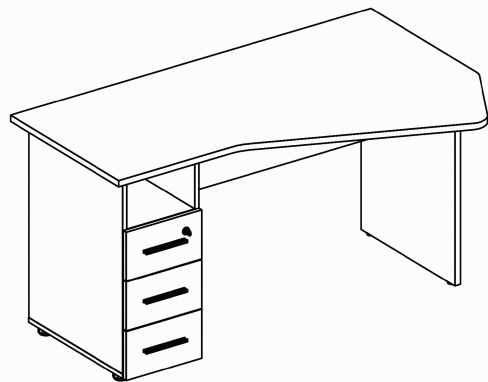

Схема сборки

Спецификация по деталям

Поз.	Кол., шт.	Название	h, мм	Размер габ., мм х мм
1	1	Столешница	22	1400 x 900
2	1	Опора пр.	22	720 x 520
3	1	Бок т. лв.	16	684 x 520
4	1	Бок т. пр.	16	684 x 520
5	1	Дно	16	298 x 520
6	1	Фасад 1	16	294 x 172
7	3	Дно ящика	16	448 x 232
8	3	Задняя ст. ящика	16	70 x 232
9	2	Фасад 2	16	294 x 172
10	1	Полка	16	264 x 503
11	1	Царга	22	994 x 364
12	1	З/стенка	16	684 x 264

Спецификация расхода фурнитуры

1 шт.  Замок накладной СТАНДАРТ	1 шт.  Ответная планка к замку СТАНДАРТ	3 компл.  Направляющие Sambox 86x450	6 шт.  СТЯЖКА Sambox 86	17 шт.  Стяжка Minifix - ЭКСЦЕНТРИК - 16/d15/без покр.	7 шт.  Стяжка Minifix - ЭКСЦЕНТРИК - 22/d15/без покр.	24 шт.  Стяжка Minifix - ДЮБЕЛЬ - 34
24 шт.  Стяжка Minifix - ЗАГЛУШКА (пласт.)	14 шт.  Шкант d6x30/бук	6 шт.  Демпфер двери	3 шт.  Ручка "UA03" СТАНДАРТ L128 (алюм.)	6 шт.  Винт M4x20/с бурт.	2 шт.  Саморез d3,0x13/потайной	36 шт.  Саморез d3,5x16/потайной
4 шт.  Саморез d3,5x20/потайной	24 шт.  Саморез d4,0x16/потайной	2 шт.  Муфта к опоре регулир. PERMO d17xh8(+10)	2 шт.  Опора регулир. PERMO d17xh8(+10)	4 шт.  Опора регулир. PERMO d49xh28(+20)		