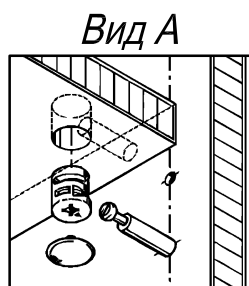

Схема сборки

Спецификация по деталям

Поз.	Кол., шт.	Название	h, мм	Размер габ., мм х мм
1	1	Столешница	22	1400 x 900
2	1	Опора пр.	22	720 x 520
3	1	Бок т. лв.	16	684 x 520
4	1	Бок т. пр.	16	684 x 520
5	1	Дно	16	298 x 520
6	1	Фасад 1	16	294 x 172
7	3	Дно ящика	16	448 x 232
8	3	Задняя ст. ящика	16	70 x 232
9	2	Фасад 2	16	294 x 172
10	1	Полка	16	264 x 503
11	1	Царга	22	994 x 364
12	1	З/стенка	16	684 x 264

Спецификация расхода фурнитуры

1 шт.  Замок накладной СТАНДАРТ	1 шт.  Ответная планка к замку СТАНДАРТ	3 компл.  Направляющие Sambox 86x450	6 шт.  СТЯЖКА Sambox 86	17 шт.  Стяжка Minifix - ЭКСЦЕНТРИК - 16/d15/без покр.	7 шт.  Стяжка Minifix - ЭКСЦЕНТРИК - 22/d15/без покр.	24 шт.  Стяжка Minifix - ДЮБЕЛЬ - 34
24 шт.  Стяжка Minifix - ЗАГЛУШКА (пласт.)	14 шт.  Шкант d6x30/бук	6 шт.  Демпфер двери	3 шт.  Ручка "UA03" СТАНДАРТ L128 (алюм.)	6 шт.  Винт M4x20/с бурт.	2 шт.  Саморез d3,0x13/потайной	36 шт.  Саморез d3,5x16/потайной
4 шт.  Саморез d3,5x20/потайной	24 шт.  Саморез d4,0x16/потайной	2 шт.  Муфта к опоре регулир. PERMO d17xh8(+10)	2 шт.  Опора регулир. PERMO d17xh8(+10)	4 шт.  Опора регулир. PERMO d49xh28(+20)		