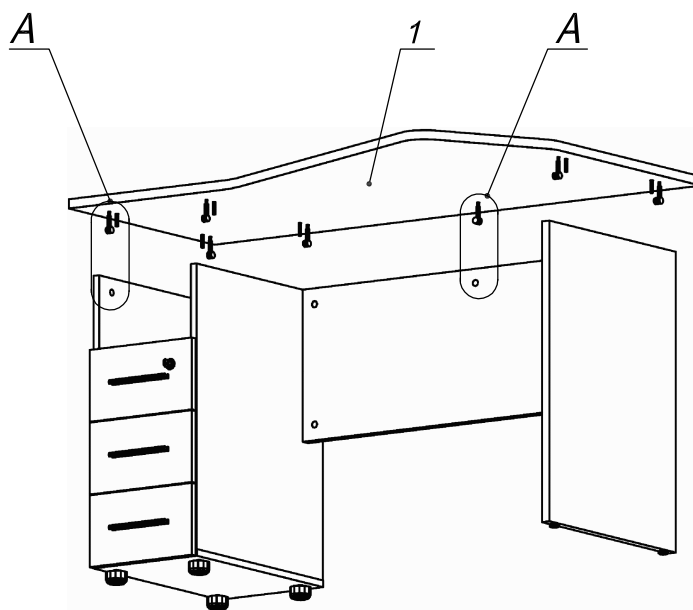

Схема сборки

Спецификация по деталям

Поз.	Кол., шт.	Название	h, мм	Размер габ., мм х мм
1	1	Столешница	22	1400 x 900
2	1	Опора пр.	22	720 x 520
3	1	Бок т. лв.	16	684 x 520
4	1	Бок т. пр.	16	684 x 520
5	1	Дно	16	298 x 520
6	1	Фасад 1	16	294 x 172
7	3	Дно ящика	16	448 x 232
8	3	Задняя ст. ящика	16	70 x 232
9	2	Фасад 2	16	294 x 172
10	1	Полка	16	264 x 503
11	1	Царга	22	994 x 364
12	1	З/стенка	16	684 x 264

Спецификация расхода фурнитуры

1 шт.  Замок накладной СТАНДАРТ	1 шт.  Ответная планка к замку СТАНДАРТ	3 компл.  Направляющие Sambox 86x450	6 шт.  СТЯЖКА Sambox 86	17 шт.  Стяжка Minifix - ЭКСЦЕНТРИК - 16/d15/без покр.	7 шт.  Стяжка Minifix - ЭКСЦЕНТРИК - 22/d15/без покр.	24 шт.  Стяжка Minifix - ДЮБЕЛЬ - 34
24 шт.  Стяжка Minifix - ЗАГЛУШКА (пласт.)	14 шт.  Шкант d6x30/бук	6 шт.  Демпфер двери	3 шт.  Ручка "UA03" СТАНДАРТ L128 (алюм.)	6 шт.  Винт M4x20/с бурт.	2 шт.  Саморез d3,0x13/потайной	36 шт.  Саморез d3,5x16/потайной
4 шт.  Саморез d3,5x20/потайной	24 шт.  Саморез d4,0x16/потайной	2 шт.  Муфта к опоре регулир. PERMO d17xh8(+10)	2 шт.  Опора регулир. PERMO d17xh8(+10)	4 шт.  Опора регулир. PERMO d49xh28(+20)		