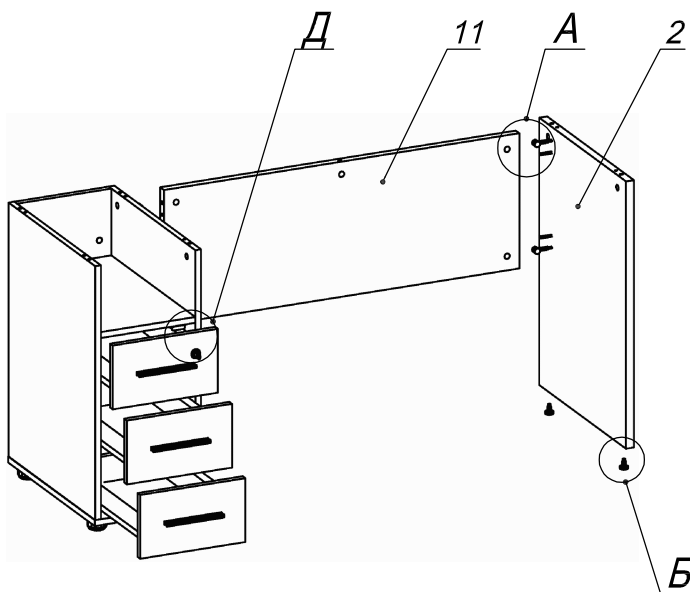

Схема сборки

Спецификация по деталям

Поз.	Кол., шт.	Название	h, мм	Размер габ., мм х мм
1	1	Столешница	22	1400 x 900
2	1	Опора пр.	22	720 x 520
3	1	Бок т. лв.	16	684 x 520
4	1	Бок т. пр.	16	684 x 520
5	1	Дно	16	298 x 520
6	1	Фасад 1	16	294 x 172
7	3	Дно ящика	16	448 x 232
8	3	Задняя ст. ящика	16	70 x 232
9	2	Фасад 2	16	294 x 172
10	1	Полка	16	264 x 503
11	1	Царга	22	994 x 364
12	1	З/стенка	16	684 x 264

Спецификация расхода фурнитуры

1 шт.  Замок накладной СТАНДАРТ	1 шт.  Ответная планка к замку СТАНДАРТ	3 компл.  Направляющие Sambox 86x450	6 шт.  СТЯЖКА Sambox 86	17 шт.  Стяжка Minifix - ЭКСЦЕНТРИК - 16/d15/без покр.	7 шт.  Стяжка Minifix - ЭКСЦЕНТРИК - 22/d15/без покр.	24 шт.  Стяжка Minifix - ДЮБЕЛЬ - 34
24 шт.  Стяжка Minifix - ЗАГЛУШКА (пласт.)	14 шт.  Шкант d6x30/бук	6 шт.  Демпфер двери	3 шт.  Ручка "UA03" СТАНДАРТ L128 (алюм.)	6 шт.  Винт M4x20/с бурт.	2 шт.  Саморез d3,0x13/потайной	36 шт.  Саморез d3,5x16/потайной
4 шт.  Саморез d3,5x20/потайной	24 шт.  Саморез d4,0x16/потайной	2 шт.  Муфта к опоре регулир. PERMO d17xh8(+10)	2 шт.  Опора регулир. PERMO d17xh8(+10)	4 шт.  Опора регулир. PERMO d49xh28(+20)		