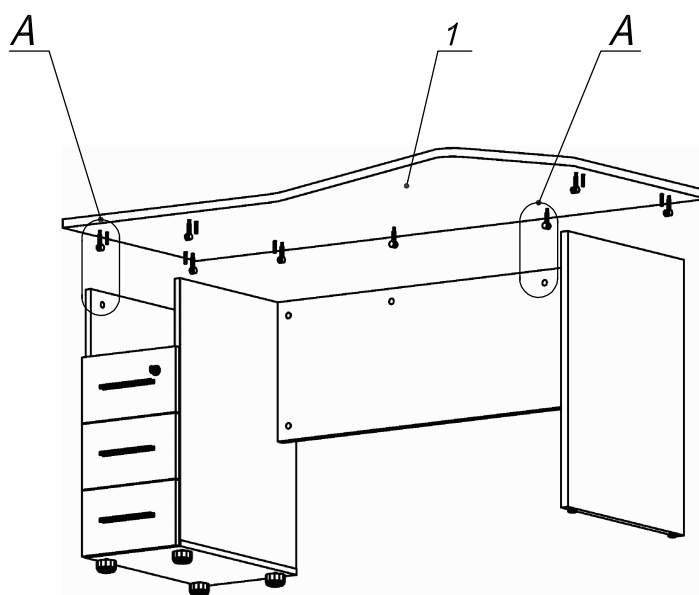

**Схема сборки**

Спецификация по деталям

Поз.	Кол., шт.	Название	h, мм	Размер габ., мм x мм
1	1	Столешница	22	1600 x 900
2	1	Опора пр.	22	720 x 520
3	1	Бок т. лв.	16	684 x 520
4	1	Бок т. пр.	16	684 x 520
5	1	Дно	16	298 x 520
6	1	Фасад 1	16	294 x 172
7	3	Дно ящика	16	448 x 232
8	3	Задняя ст. ящика	16	70 x 232
9	2	Фасад 2	16	294 x 172
10	1	Полка	16	264 x 503
11	1	Царга	22	1194 x 364
12	1	З/стенка	16	684 x 264

Спецификация расхода фурнитуры

1 шт.  Замок накладной СТАНДАРТ	1 шт.  Ответная планка к замку СТАНДАРТ	3 компл.  Направляющие Sambox 86x450	6 шт.  СТЯЖКА Sambox 86	17 шт.  Стяжка Minifix - ЭКСЦЕНТРИК - 16/d15/без покр.	8 шт.  Стяжка Minifix - ЭКСЦЕНТРИК - 22/d15/без покр.	25 шт.  Стяжка Minifix - ДЮБЕЛЬ - 34
25 шт.  Стяжка Minifix - ЗАГЛУШКА (пласт.)	14 шт.  Шкант d6x30/бук	6 шт.  Демпфер двери	3 шт.  Ручка "UA03" СТАНДАРТ L128 (алюм.)	6 шт.  Винт M4x20/с бурт.	2 шт.  Саморез d3,0x13/потайной	36 шт.  Саморез d3,5x16/потайной
4 шт.  Саморез d3,5x20/потайной	24 шт.  Саморез d4,0x16/потайной	2 шт.  Муфта к опоре регулир. PERMO d17xh8(+10)	2 шт.  Опора регулир. PERMO d17xh8(+10)	4 шт.  Опора регулир. PERMO d49xh28(+20)		