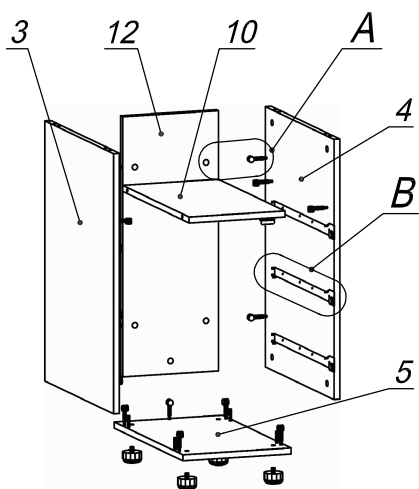

**Схема сборки**

Спецификация по деталям

Поз.	Кол., шт.	Название	h, мм	Размер габ., мм x мм
1	1	Столешница	22	1600 x 900
2	1	Опора пр.	22	720 x 520
3	1	Бок т. лв.	16	684 x 520
4	1	Бок т. пр.	16	684 x 520
5	1	Дно	16	298 x 520
6	1	Фасад 1	16	294 x 172
7	3	Дно ящика	16	448 x 232
8	3	Задняя ст. ящика	16	70 x 232
9	2	Фасад 2	16	294 x 172
10	1	Полка	16	264 x 503
11	1	Царга	22	1194 x 364
12	1	З/стенка	16	684 x 264

Спецификация расхода фурнитуры

1 шт.  Замок накладной СТАНДАРТ	1 шт.  Ответная планка к замку СТАНДАРТ	3 компл.  Направляющие Sambox 86x450	6 шт.  СТЯЖКА Sambox 86	17 шт.  Стяжка Minifix - ЭКСЦЕНТРИК - 16/d15/без покр.	8 шт.  Стяжка Minifix - ЭКСЦЕНТРИК - 22/d15/без покр.	25 шт.  Стяжка Minifix - ДЮБЕЛЬ - 34
25 шт.  Стяжка Minifix - ЗАГЛУШКА (пласт.)	14 шт.  Шкант d6x30/бук	6 шт.  Демпфер двери	3 шт.  Ручка "UA03" СТАНДАРТ L128 (алюм.)	6 шт.  Винт M4x20/с бурт.	2 шт.  Саморез d3,0x13/потайной	36 шт.  Саморез d3,5x16/потайной
4 шт.  Саморез d3,5x20/потайной	24 шт.  Саморез d4,0x16/потайной	2 шт.  Муфта к опоре регулир. PERMO d17xh8(+10)	2 шт.  Опора регулир. PERMO d17xh8(+10)	4 шт.  Опора регулир. PERMO d49xh28(+20)		