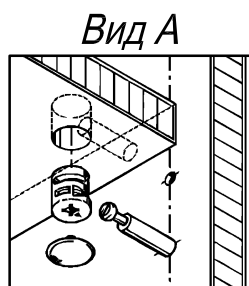

**Схема сборки**

Спецификация по деталям

Поз.	Кол., шт.	Название	h, мм	Размер габ., мм x мм
1	1	Столешница	22	1600 x 900
2	1	Опора пр.	22	720 x 520
3	1	Бок т. лв.	16	684 x 520
4	1	Бок т. пр.	16	684 x 520
5	1	Дно	16	298 x 520
6	1	Фасад 1	16	294 x 172
7	3	Дно ящика	16	448 x 232
8	3	Задняя ст. ящика	16	70 x 232
9	2	Фасад 2	16	294 x 172
10	1	Полка	16	264 x 503
11	1	Царга	22	1194 x 364
12	1	З/стенка	16	684 x 264

Спецификация расхода фурнитуры

1 шт.  Замок накладной СТАНДАРТ	1 шт.  Ответная планка к замку СТАНДАРТ	3 компл.  Направляющие Sambox 86x450	6 шт.  СТЯЖКА Sambox 86	17 шт.  Стяжка Minifix - ЭКСЦЕНТРИК - 16/d15/без покр.	8 шт.  Стяжка Minifix - ЭКСЦЕНТРИК - 22/d15/без покр.	25 шт.  Стяжка Minifix - ДЮБЕЛЬ - 34
25 шт.  Стяжка Minifix - ЗАГЛУШКА (пласт.)	14 шт.  Шкант d6x30/бук	6 шт.  Демпфер двери	3 шт.  Ручка "UA03" СТАНДАРТ L128 (алюм.)	6 шт.  Винт M4x20/с бурт.	2 шт.  Саморез d3,0x13/потайной	36 шт.  Саморез d3,5x16/потайной
4 шт.  Саморез d3,5x20/потайной	24 шт.  Саморез d4,0x16/потайной	2 шт.  Муфта к опоре регулир. PERMO d17xh8(+10)	2 шт.  Опора регулир. PERMO d17xh8(+10)	4 шт.  Опора регулир. PERMO d49xh28(+20)		