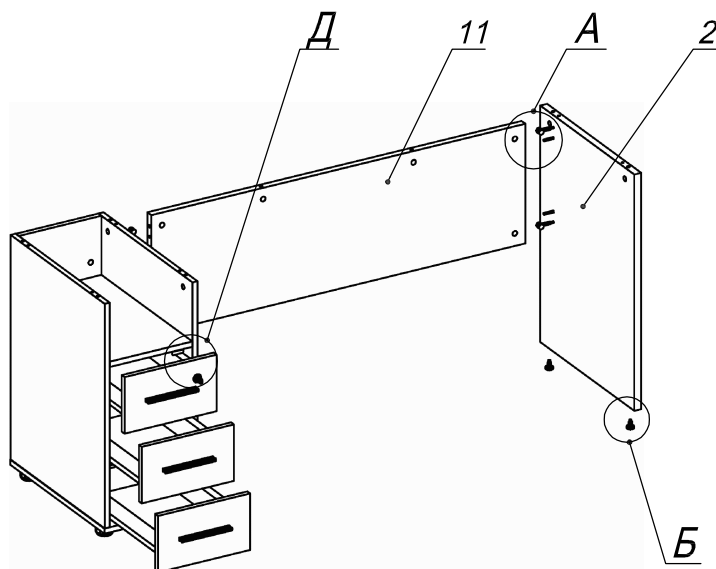

**Схема сборки**

Спецификация по деталям

Поз.	Кол., шт.	Название	h, мм	Размер габ., мм x мм
1	1	Столешница	22	1600 x 900
2	1	Опора пр.	22	720 x 520
3	1	Бок т. лв.	16	684 x 520
4	1	Бок т. пр.	16	684 x 520
5	1	Дно	16	298 x 520
6	1	Фасад 1	16	294 x 172
7	3	Дно ящика	16	448 x 232
8	3	Задняя ст. ящика	16	70 x 232
9	2	Фасад 2	16	294 x 172
10	1	Полка	16	264 x 503
11	1	Царга	22	1194 x 364
12	1	З/стенка	16	684 x 264

Спецификация расхода фурнитуры

1 шт.  Замок накладной СТАНДАРТ	1 шт.  Ответная планка к замку СТАНДАРТ	3 компл.  Направляющие Sambox 86x450	6 шт.  СТЯЖКА Sambox 86	17 шт.  Стяжка Minifix - ЭКСЦЕНТРИК - 16/d15/без покр.	8 шт.  Стяжка Minifix - ЭКСЦЕНТРИК - 22/d15/без покр.	25 шт.  Стяжка Minifix - ДЮБЕЛЬ - 34
25 шт.  Стяжка Minifix - ЗАГЛУШКА (пласт.)	14 шт.  Шкант d6x30/бук	6 шт.  Демпфер двери	3 шт.  Ручка "UA03" СТАНДАРТ L128 (алюм.)	6 шт.  Винт M4x20/с бурт.	2 шт.  Саморез d3,0x13/потайной	36 шт.  Саморез d3,5x16/потайной
4 шт.  Саморез d3,5x20/потайной	24 шт.  Саморез d4,0x16/потайной	2 шт.  Муфта к опоре регулир. PERMO d17xh8(+10)	2 шт.  Опора регулир. PERMO d17xh8(+10)	4 шт.  Опора регулир. PERMO d49xh28(+20)		