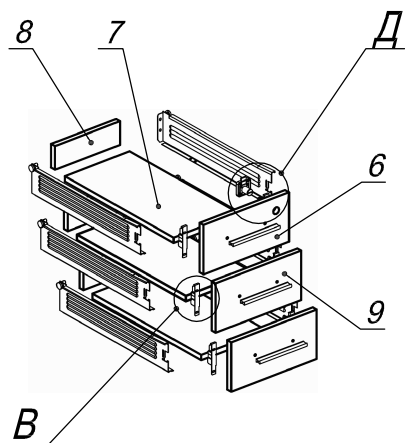

**Схема сборки**

Спецификация по деталям

Поз.	Кол., шт.	Название	h, мм	Размер габ., мм x мм
1	1	Столешница	22	1600 x 900
2	1	Опора пр.	22	720 x 520
3	1	Бок т. лв.	16	684 x 520
4	1	Бок т. пр.	16	684 x 520
5	1	Дно	16	298 x 520
6	1	Фасад 1	16	294 x 172
7	3	Дно ящика	16	448 x 232
8	3	Задняя ст. ящика	16	70 x 232
9	2	Фасад 2	16	294 x 172
10	1	Полка	16	264 x 503
11	1	Царга	22	1194 x 364
12	1	З/стенка	16	684 x 264

Спецификация расхода фурнитуры

1 шт.  Замок накладной СТАНДАРТ	1 шт.  Ответная планка к замку СТАНДАРТ	3 компл.  Направляющие Sambox 86x450	6 шт.  СТЯЖКА Sambox 86	17 шт.  Стяжка Minifix - ЭКСЦЕНТРИК - 16/d15/без покр.	8 шт.  Стяжка Minifix - ЭКСЦЕНТРИК - 22/d15/без покр.	25 шт.  Стяжка Minifix - ДЮБЕЛЬ - 34
25 шт.  Стяжка Minifix - ЗАГЛУШКА (пласт.)	14 шт.  Шкант d6x30/бук	6 шт.  Демпфер двери	3 шт.  Ручка "UA03" СТАНДАРТ L128 (алюм.)	6 шт.  Винт M4x20/с бурт.	2 шт.  Саморез d3,0x13/потайной	36 шт.  Саморез d3,5x16/потайной
4 шт.  Саморез d3,5x20/потайной	24 шт.  Саморез d4,0x16/потайной	2 шт.  Муфта к опоре регулир. PERMO d17xh8(+10)	2 шт.  Опора регулир. PERMO d17xh8(+10)	4 шт.  Опора регулир. PERMO d49xh28(+20)		