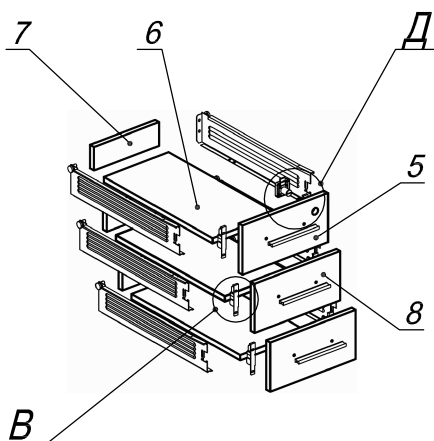

Схема сборки

Спецификация сборочных единиц

Поз.	Кол., шт.	Название	h, мм	Размер габ., мм x мм
11	1	Опора «Прайм»/дв./600	728	588 x 200

Спецификация по деталям

Поз.	Кол., шт.	Название	h, мм	Размер габ., мм x мм
1	1	Столешница	22	1200 x 900
2	1	Бок т. лв.	16	684 x 520
3	1	Бок т. пр.	16	684 x 520
4	1	Дно	16	298 x 520
5	1	Фасад 1	16	294 x 172
6	3	Дно ящика	16	448 x 232
7	3	Задняя стенка ящика	16	70 x 232
8	2	Фасад 2	16	294 x 172
9	1	Полка	16	264 x 503
10	1	З/стенка	16	684 x 264

Спецификация расхода фурнитуры

1 шт.  Замок накладной СТАНДАРТ	1 шт.  Ответная планка к замку СТАНДАРТ	3 компл.  Направляющие Sambox 86x450	6 шт.  СТЯЖКА Sambox 86	17 шт.  Стяжка Minifix - ЭКСЦЕНТРИК - 16/d15/без покр.	17 шт.  Стяжка Minifix - ДЮБЕЛЬ - 34	17 шт.  Стяжка Minifix - ЗАГЛУШКА (пласт.)
8 шт.  Шкант d6x30/бук	6 шт.  Демпфер двери	3 шт.  Ручка "UA03" СТАНДАРТ L128 (алюм.)	6 шт.  Винт M4x20/с бурт.	10 шт.  Саморез d4,0x20/с бурт.	2 шт.  Саморез d3,0x13/потайной	36 шт.  Саморез d3,5x16/потайной
4 шт.  Саморез d3,5x20/потайной	24 шт.  Саморез d4,0x16/потайной	4 шт.  Опора регулир. PERMO d49xh28(+20)				