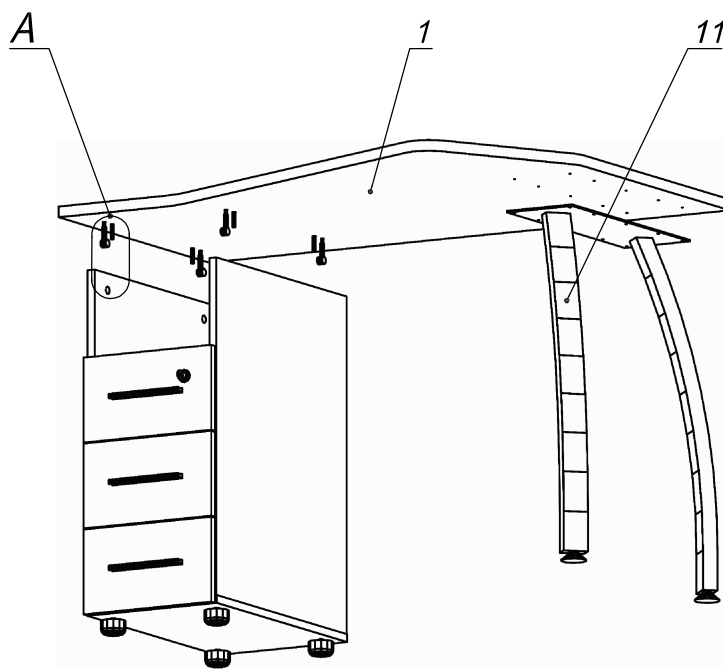

Схема сборки

Спецификация сборочных единиц

Поз.	Кол., шт.	Название	h, мм	Размер габ., мм x мм
11	1	Опора «Прайм»/дв./600	728	588 x 200

Спецификация по деталям

Поз.	Кол., шт.	Название	h, мм	Размер габ., мм x мм
1	1	Столешница	22	1200 x 900
2	1	Бок т. лв.	16	684 x 520
3	1	Бок т. пр.	16	684 x 520
4	1	Дно	16	298 x 520
5	1	Фасад 1	16	294 x 172
6	3	Дно ящика	16	448 x 232
7	3	Задняя стенка ящика	16	70 x 232
8	2	Фасад 2	16	294 x 172
9	1	Полка	16	264 x 503
10	1	З/стенка	16	684 x 264

Спецификация расхода фурнитуры

1 шт.  Замок накладной СТАНДАРТ	1 шт.  Ответная планка к замку СТАНДАРТ	3 компл.  Направляющие Sambox 86x450	6 шт.  СТЯЖКА Sambox 86	17 шт.  Стяжка Minifix - ЭКСЦЕНТРИК - 16/d15/без покр.	17 шт.  Стяжка Minifix - ДЮБЕЛЬ - 34	17 шт.  Стяжка Minifix - ЗАГЛУШКА (пласт.)
8 шт.  Шкант d6x30/бук	6 шт.  Демпфер двери	3 шт.  Ручка "UA03" СТАНДАРТ L128 (алюм.)	6 шт.  Винт M4x20/с бурт.	10 шт.  Саморез d4,0x20/с бурт.	2 шт.  Саморез d3,0x13/потайной	36 шт.  Саморез d3,5x16/потайной
4 шт.  Саморез d3,5x20/потайной	24 шт.  Саморез d4,0x16/потайной	4 шт.  Опора регулир. PERMO d49xh28(+20)				