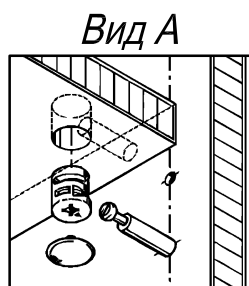

Схема сборки

Спецификация сборочных единиц

Поз.	Кол., шт.	Название	h, мм	Размер габ., мм x мм
11	1	Опора «Прайм»/дв./600	728	588 x 200

Спецификация по деталям

Поз.	Кол., шт.	Название	h, мм	Размер габ., мм x мм
1	1	Столешница	22	1200 x 900
2	1	Бок т. лв.	16	684 x 520
3	1	Бок т. пр.	16	684 x 520
4	1	Дно	16	298 x 520
5	1	Фасад 1	16	294 x 172
6	3	Дно ящика	16	448 x 232
7	3	Задняя стенка ящика	16	70 x 232
8	2	Фасад 2	16	294 x 172
9	1	Полка	16	264 x 503
10	1	З/стенка	16	684 x 264

Спецификация расхода фурнитуры

1 шт.  Замок накладной СТАНДАРТ	1 шт.  Ответная планка к замку СТАНДАРТ	3 компл.  Направляющие Sambox 86x450	6 шт.  СТЯЖКА Sambox 86	17 шт.  Стяжка Minifix - ЭКСЦЕНТРИК - 16/d15/без покр.	17 шт.  Стяжка Minifix - ДЮБЕЛЬ - 34	17 шт.  Стяжка Minifix - ЗАГЛУШКА (пласт.)
8 шт.  Шкант d6x30/бук	6 шт.  Демпфер двери	3 шт.  Ручка "UA03" СТАНДАРТ L128 (алюм.)	6 шт.  Винт M4x20/с бурт.	10 шт.  Саморез d4,0x20/с бурт.	2 шт.  Саморез d3,0x13/потайной	36 шт.  Саморез d3,5x16/потайной
4 шт.  Саморез d3,5x20/потайной	24 шт.  Саморез d4,0x16/потайной	4 шт.  Опора регулир. PERMO d49xh28(+20)				