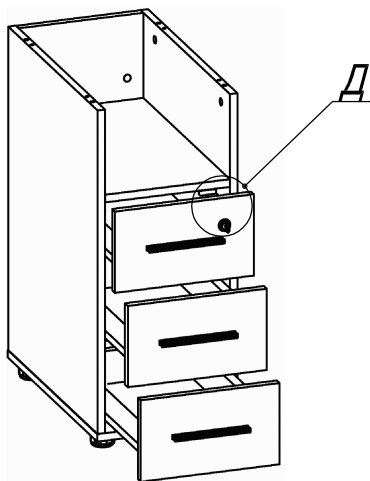

Схема сборки

Спецификация сборочных единиц

Поз.	Кол., шт.	Название	h, мм	Размер габ., мм x мм
11	1	Опора «Прайм»/дв./600	728	588 x 200

Спецификация по деталям

Поз.	Кол., шт.	Название	h, мм	Размер габ., мм x мм
1	1	Столешница	22	1200 x 900
2	1	Бок т. лв.	16	684 x 520
3	1	Бок т. пр.	16	684 x 520
4	1	Дно	16	298 x 520
5	1	Фасад 1	16	294 x 172
6	3	Дно ящика	16	448 x 232
7	3	Задняя стенка ящика	16	70 x 232
8	2	Фасад 2	16	294 x 172
9	1	Полка	16	264 x 503
10	1	З/стенка	16	684 x 264

Спецификация расхода фурнитуры

1 шт.  Замок накладной СТАНДАРТ	1 шт.  Ответная планка к замку СТАНДАРТ	3 компл.  Направляющие Sambox 86x450	6 шт.  СТЯЖКА Sambox 86	17 шт.  Стяжка Minifix - ЭКСЦЕНТРИК - 16/d15/без покр.	17 шт.  Стяжка Minifix - ДЮБЕЛЬ - 34	17 шт.  Стяжка Minifix - ЗАГЛУШКА (пласт.)
8 шт.  Шкант d6x30/бук	6 шт.  Демпфер двери	3 шт.  Ручка "UA03" СТАНДАРТ L128 (алюм.)	6 шт.  Винт M4x20/с бурт.	10 шт.  Саморез d4,0x20/с бурт.	2 шт.  Саморез d3,0x13/потайной	36 шт.  Саморез d3,5x16/потайной
4 шт.  Саморез d3,5x20/потайной	24 шт.  Саморез d4,0x16/потайной	4 шт.  Опора регулир. PERMO d49xh28(+20)				