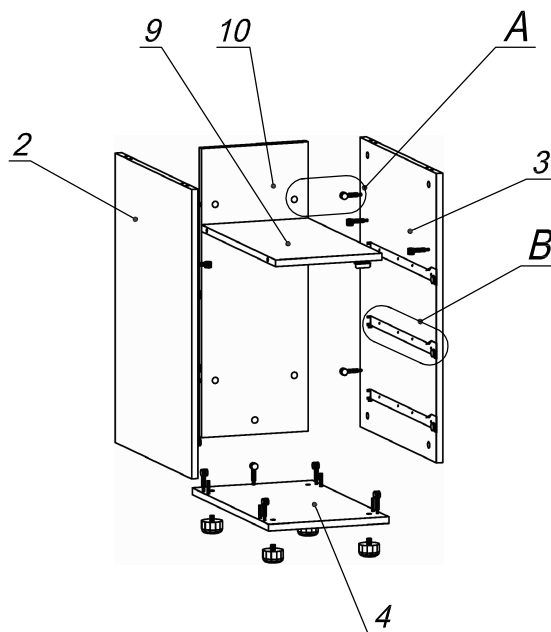

Схема сборки

Спецификация сборочных единиц

Поз.	Кол., шт.	Название	h, мм	Размер габ., мм x мм
11	1	Опора «Прайм»/дв./600	728	588 x 200

Спецификация по деталям

Поз.	Кол., шт.	Название	h, мм	Размер габ., мм x мм
1	1	Столешница	22	1200 x 900
2	1	Бок т. лв.	16	684 x 520
3	1	Бок т. пр.	16	684 x 520
4	1	Дно	16	298 x 520
5	1	Фасад 1	16	294 x 172
6	3	Дно ящика	16	448 x 232
7	3	Задняя стенка ящика	16	70 x 232
8	2	Фасад 2	16	294 x 172
9	1	Полка	16	264 x 503
10	1	З/стенка	16	684 x 264

Спецификация расхода фурнитуры

1 шт.  Замок накладной СТАНДАРТ	1 шт.  Ответная планка к замку СТАНДАРТ	3 компл.  Направляющие Sambox 86x450	6 шт.  СТЯЖКА Sambox 86	17 шт.  Стяжка Minifix - ЭКСЦЕНТРИК - 16/d15/без покр.	17 шт.  Стяжка Minifix - ДЮБЕЛЬ - 34	17 шт.  Стяжка Minifix - ЗАГЛУШКА (пласт.)
8 шт.  Шкант d6x30/бук	6 шт.  Демпфер двери	3 шт.  Ручка "UA03" СТАНДАРТ L128 (алюм.)	6 шт.  Винт M4x20/с бурт.	10 шт.  Саморез d4,0x20/с бурт.	2 шт.  Саморез d3,0x13/потайной	36 шт.  Саморез d3,5x16/потайной
4 шт.  Саморез d3,5x20/потайной	24 шт.  Саморез d4,0x16/потайной	4 шт.  Опора регулир. PERMO d49xh28(+20)				