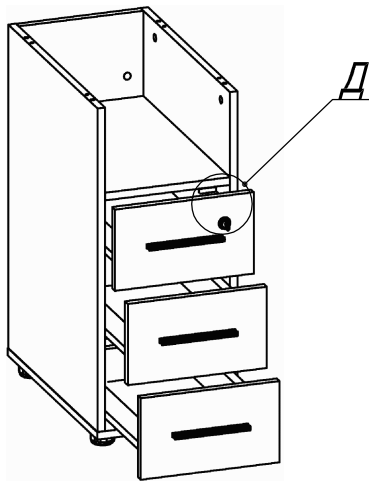

**Схема сборки**

**Спецификация сборочных единиц**

Поз.	Кол., шт.	Название	h, мм	Размер габ., мм x мм
11	1	Опора «Прайм»/дв./600	728	588 x 200

**Спецификация по деталям**

Поз.	Кол., шт.	Название	h, мм	Размер габ., мм x мм
1	1	Столешница	22	1400 x 900
2	1	Бок т. лв.	16	684 x 520
3	1	Бок т. пр.	16	684 x 520
4	1	Дно	16	298 x 520
5	1	Фасад 1	16	294 x 172
6	3	Дно ящика	16	448 x 232
7	3	Задняя стенка ящика	16	70 x 232
8	2	Фасад 2	16	294 x 172
9	1	Полка	16	264 x 503
10	1	3/стенка	16	684 x 264

**Спецификация расхода фурнитуры**

1 шт.  Замок накладной СТАНДАРТ	1 шт.  Ответная планка к замку СТАНДАРТ	3 компл.  Направляющие Sambox 86x450	6 шт.  СТЯЖКА Sambox 86	17 шт.  Стяжка Minifix - ЭКСЦЕНТРИК - 16/d15/без покр.	17 шт.  Стяжка Minifix - ДЮБЕЛЬ - 34	17 шт.  Стяжка Minifix - ЗАГЛУШКА (пласт.)
8 шт.  Шкант d6x30/бук	6 шт.  Демпфер двери	3 шт.  Ручка "UA03" СТАНДАРТ L128 (алюм.)	6 шт.  Винт M4x20/с бурт.	10 шт.  Саморез d4,0x20/с бурт.	2 шт.  Саморез d3,0x13/потайной	36 шт.  Саморез d3,5x16/потайной
4 шт.  Саморез d3,5x20/потайной	24 шт.  Саморез d4,0x16/потайной	4 шт.  Опора регулир. PERMO d49xh28(+20)				