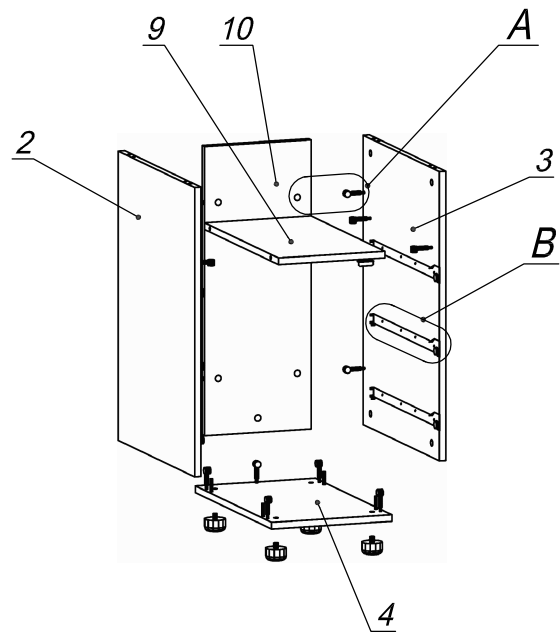

**Схема сборки**

**Спецификация сборочных единиц**

Поз.	Кол., шт.	Название	h, мм	Размер габ., мм x мм
11	1	Опора «Прайм»/дв./600	728	588 x 200

**Спецификация по деталям**

Поз.	Кол., шт.	Название	h, мм	Размер габ., мм x мм
1	1	Столешница	22	1400 x 900
2	1	Бок т. лв.	16	684 x 520
3	1	Бок т. пр.	16	684 x 520
4	1	Дно	16	298 x 520
5	1	Фасад 1	16	294 x 172
6	3	Дно ящика	16	448 x 232
7	3	Задняя стенка ящика	16	70 x 232
8	2	Фасад 2	16	294 x 172
9	1	Полка	16	264 x 503
10	1	3/стенка	16	684 x 264

**Спецификация расхода фурнитуры**

1 шт.  Замок накладной СТАНДАРТ	1 шт.  Ответная планка к замку СТАНДАРТ	3 компл.  Направляющие Sambox 86x450	6 шт.  СТЯЖКА Sambox 86	17 шт.  Стяжка Minifix - ЭКСЦЕНТРИК - 16/d15/без покр.	17 шт.  Стяжка Minifix - ДЮБЕЛЬ - 34	17 шт.  Стяжка Minifix - ЗАГЛУШКА (пласт.)
8 шт.  Шкант d6x30/бук	6 шт.  Демпфер двери	3 шт.  Ручка "UA03" СТАНДАРТ L128 (алюм.)	6 шт.  Винт M4x20/с бурт.	10 шт.  Саморез d4,0x20/с бурт.	2 шт.  Саморез d3,0x13/потайной	36 шт.  Саморез d3,5x16/потайной
4 шт.  Саморез d3,5x20/потайной	24 шт.  Саморез d4,0x16/потайной	4 шт.  Опора регулир. PERMO d49xh28(+20)				