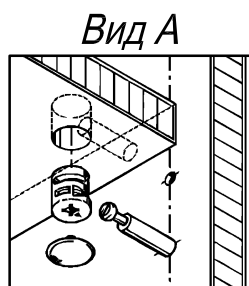

**Схема сборки**

**Спецификация сборочных единиц**

Поз.	Кол., шт.	Название	h, мм	Размер габ., мм x мм
11	1	Опора «Прайм»/дв./600	728	588 x 200

**Спецификация по деталям**

Поз.	Кол., шт.	Название	h, мм	Размер габ., мм x мм
1	1	Столешница	22	1400 x 900
2	1	Бок т. лв.	16	684 x 520
3	1	Бок т. пр.	16	684 x 520
4	1	Дно	16	298 x 520
5	1	Фасад 1	16	294 x 172
6	3	Дно ящика	16	448 x 232
7	3	Задняя стенка ящика	16	70 x 232
8	2	Фасад 2	16	294 x 172
9	1	Полка	16	264 x 503
10	1	3/стенка	16	684 x 264

**Спецификация расхода фурнитуры**

1 шт.  Замок накладной СТАНДАРТ	1 шт.  Ответная планка к замку СТАНДАРТ	3 компл.  Направляющие Sambox 86x450	6 шт.  СТЯЖКА Sambox 86	17 шт.  Стяжка Minifix - ЭКСЦЕНТРИК - 16/d15/без покр.	17 шт.  Стяжка Minifix - ДЮБЕЛЬ - 34	17 шт.  Стяжка Minifix - ЗАГЛУШКА (пласт.)
8 шт.  Шкант d6x30/бук	6 шт.  Демпфер двери	3 шт.  Ручка "UA03" СТАНДАРТ L128 (алюм.)	6 шт.  Винт M4x20/с бурт.	10 шт.  Саморез d4,0x20/с бурт.	2 шт.  Саморез d3,0x13/потайной	36 шт.  Саморез d3,5x16/потайной
4 шт.  Саморез d3,5x20/потайной	24 шт.  Саморез d4,0x16/потайной	4 шт.  Опора регулир. PERMO d49xh28(+20)				