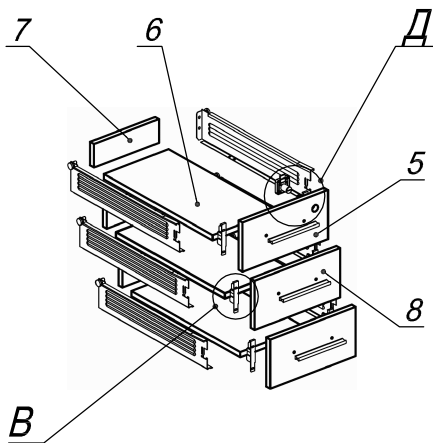

**Схема сборки**

**Спецификация сборочных единиц**

Поз.	Кол., шт.	Название	h, мм	Размер габ., мм x мм
11	1	Опора «Прайм»/дв./600	728	588 x 200

**Спецификация по деталям**

Поз.	Кол., шт.	Название	h, мм	Размер габ., мм x мм
1	1	Столешница	22	1400 x 900
2	1	Бок т. лв.	16	684 x 520
3	1	Бок т. пр.	16	684 x 520
4	1	Дно	16	298 x 520
5	1	Фасад 1	16	294 x 172
6	3	Дно ящика	16	448 x 232
7	3	Задняя стенка ящика	16	70 x 232
8	2	Фасад 2	16	294 x 172
9	1	Полка	16	264 x 503
10	1	3/стенка	16	684 x 264

**Спецификация расхода фурнитуры**

1 шт.  Замок накладной СТАНДАРТ	1 шт.  Ответная планка к замку СТАНДАРТ	3 компл.  Направляющие Sambox 86x450	6 шт.  СТЯЖКА Sambox 86	17 шт.  Стяжка Minifix - ЭКСЦЕНТРИК - 16/d15/без покр.	17 шт.  Стяжка Minifix - ДЮБЕЛЬ - 34	17 шт.  Стяжка Minifix - ЗАГЛУШКА (пласт.)
8 шт.  Шкант d6x30/бук	6 шт.  Демпфер двери	3 шт.  Ручка "UA03" СТАНДАРТ L128 (алюм.)	6 шт.  Винт M4x20/с бурт.	10 шт.  Саморез d4,0x20/с бурт.	2 шт.  Саморез d3,0x13/потайной	36 шт.  Саморез d3,5x16/потайной
4 шт.  Саморез d3,5x20/потайной	24 шт.  Саморез d4,0x16/потайной	4 шт.  Опора регулир. PERMO d49xh28(+20)				