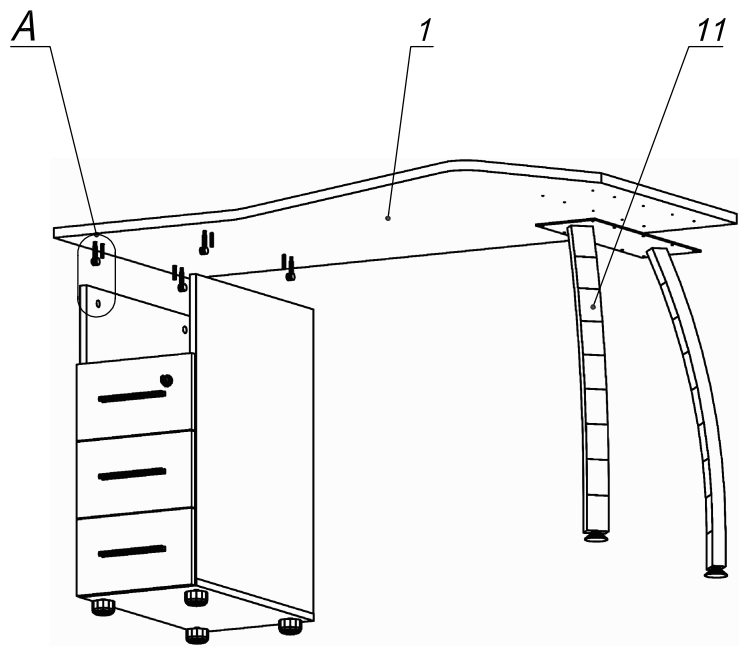

**Схема сборки**

**Спецификация сборочных единиц**

Поз.	Кол., шт.	Название	h, мм	Размер габ., мм x мм
11	1	Опора «Прайм»/дв./600	728	588 x 200

**Спецификация по деталям**

Поз.	Кол., шт.	Название	h, мм	Размер габ., мм x мм
1	1	Столешница	22	1400 x 900
2	1	Бок т. лв.	16	684 x 520
3	1	Бок т. пр.	16	684 x 520
4	1	Дно	16	298 x 520
5	1	Фасад 1	16	294 x 172
6	3	Дно ящика	16	448 x 232
7	3	Задняя стенка ящика	16	70 x 232
8	2	Фасад 2	16	294 x 172
9	1	Полка	16	264 x 503
10	1	3/стенка	16	684 x 264

**Спецификация расхода фурнитуры**

1 шт.  Замок накладной СТАНДАРТ	1 шт.  Ответная планка к замку СТАНДАРТ	3 компл.  Направляющие Sambox 86x450	6 шт.  СТЯЖКА Sambox 86	17 шт.  Стяжка Minifix - ЭКСЦЕНТРИК - 16/d15/без покр.	17 шт.  Стяжка Minifix - ДЮБЕЛЬ - 34	17 шт.  Стяжка Minifix - ЗАГЛУШКА (пласт.)
8 шт.  Шкант d6x30/бук	6 шт.  Демпфер двери	3 шт.  Ручка "UA03" СТАНДАРТ L128 (алюм.)	6 шт.  Винт M4x20/с бурт.	10 шт.  Саморез d4,0x20/с бурт.	2 шт.  Саморез d3,0x13/потайной	36 шт.  Саморез d3,5x16/потайной
4 шт.  Саморез d3,5x20/потайной	24 шт.  Саморез d4,0x16/потайной	4 шт.  Опора регулир. PERMO d49xh28(+20)				