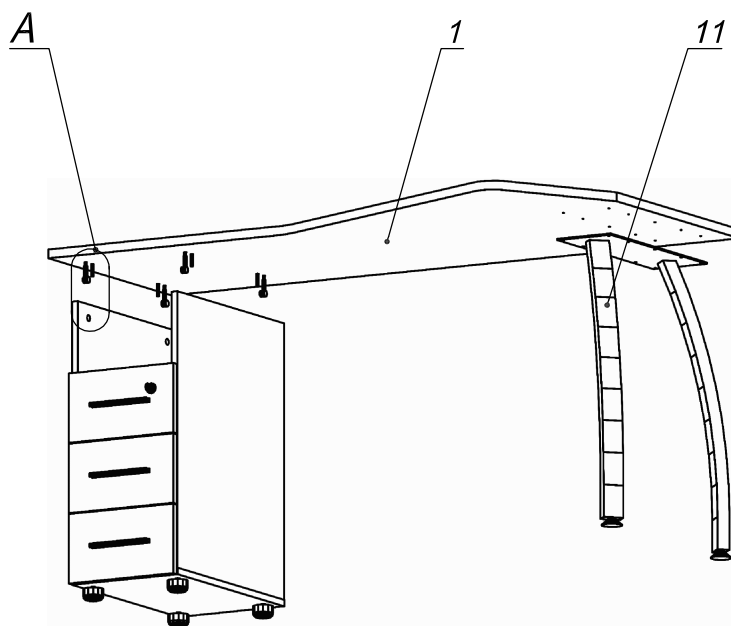

Схема сборки

Спецификация сборочных единиц

Поз.	Кол., шт.	Название	h, мм	Размер габ., мм x мм
11	1	Опора «Прайм»/дв./600	728	588 x 200

Спецификация по деталям

Поз.	Кол., шт.	Название	h, мм	Размер габ., мм x мм
1	1	Столешница	22	1600 x 900
2	1	Бок т. лв.	16	684 x 520
3	1	Бок т. пр.	16	684 x 520
4	1	Дно	16	298 x 520
5	1	Фасад 1	16	294 x 172
6	3	Дно ящика	16	448 x 232
7	3	Задняя стенка ящика	16	70 x 232
8	2	Фасад 2	16	294 x 172
9	1	Полка	16	264 x 503
10	1	З/стенка	16	684 x 264

Спецификация расхода фурнитуры

1 шт.  Замок накладной СТАНДАРТ	1 шт.  Ответная планка к замку СТАНДАРТ	3 компл.  Направляющие Sambox 86x450	6 шт.  СТЯЖКА Sambox 86	17 шт.  Стяжка Minifix - ЭКСЦЕНТРИК - 16/d15/без покр.	17 шт.  Стяжка Minifix - ДЮБЕЛЬ - 34	17 шт.  Стяжка Minifix - ЗАГЛУШКА (пласт.)
8 шт.  Шкант d6x30/бук	6 шт.  Демпфер двери	3 шт.  Ручка "UA03" СТАНДАРТ L128 (алюм.)	6 шт.  Винт M4x20/с бурт.	10 шт.  Саморез d4,0x20/с бурт.	2 шт.  Саморез d3,0x13/потайной	36 шт.  Саморез d3,5x16/потайной
4 шт.  Саморез d3,5x20/потайной	24 шт.  Саморез d4,0x16/потайной	4 шт.  Опора регулир. PERMO d49xh28(+20)				