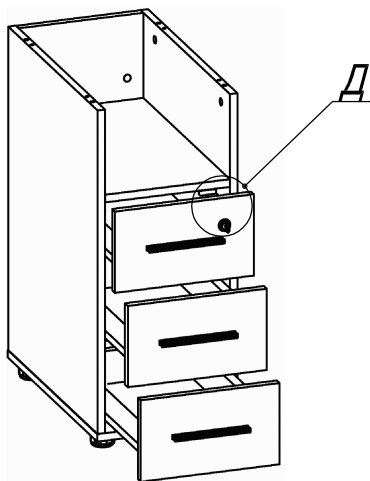

Схема сборки

Спецификация сборочных единиц

Поз.	Кол., шт.	Название	h, мм	Размер габ., мм x мм
11	1	Опора «Прайм»/дв./600	728	588 x 200

Спецификация по деталям

Поз.	Кол., шт.	Название	h, мм	Размер габ., мм x мм
1	1	Столешница	22	1600 x 900
2	1	Бок т. лв.	16	684 x 520
3	1	Бок т. пр.	16	684 x 520
4	1	Дно	16	298 x 520
5	1	Фасад 1	16	294 x 172
6	3	Дно ящика	16	448 x 232
7	3	Задняя стенка ящика	16	70 x 232
8	2	Фасад 2	16	294 x 172
9	1	Полка	16	264 x 503
10	1	З/стенка	16	684 x 264

Спецификация расхода фурнитуры

1 шт.  Замок накладной СТАНДАРТ	1 шт.  Ответная планка к замку СТАНДАРТ	3 компл.  Направляющие Sambox 86x450	6 шт.  СТЯЖКА Sambox 86	17 шт.  Стяжка Minifix - ЭКСЦЕНТРИК - 16/d15/без покр.	17 шт.  Стяжка Minifix - ДЮБЕЛЬ - 34	17 шт.  Стяжка Minifix - ЗАГЛУШКА (пласт.)
8 шт.  Шкант d6x30/бук	6 шт.  Демпфер двери	3 шт.  Ручка "UA03" СТАНДАРТ L128 (алюм.)	6 шт.  Винт M4x20/с бурт.	10 шт.  Саморез d4,0x20/с бурт.	2 шт.  Саморез d3,0x13/потайной	36 шт.  Саморез d3,5x16/потайной
4 шт.  Саморез d3,5x20/потайной	24 шт.  Саморез d4,0x16/потайной	4 шт.  Опора регулир. PERMO d49xh28(+20)				