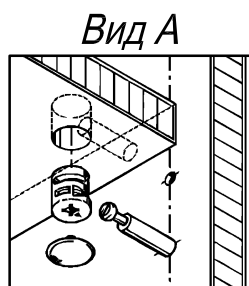

Схема сборки

Спецификация сборочных единиц

Поз.	Кол., шт.	Название	h, мм	Размер габ., мм x мм
11	1	Опора «Прайм»/дв./600	728	588 x 200

Спецификация по деталям

Поз.	Кол., шт.	Название	h, мм	Размер габ., мм x мм
1	1	Столешница	22	1600 x 900
2	1	Бок т. лв.	16	684 x 520
3	1	Бок т. пр.	16	684 x 520
4	1	Дно	16	298 x 520
5	1	Фасад 1	16	294 x 172
6	3	Дно ящика	16	448 x 232
7	3	Задняя стенка ящика	16	70 x 232
8	2	Фасад 2	16	294 x 172
9	1	Полка	16	264 x 503
10	1	З/стенка	16	684 x 264

Спецификация расхода фурнитуры

1 шт.  Замок накладной СТАНДАРТ	1 шт.  Ответная планка к замку СТАНДАРТ	3 компл.  Направляющие Sambox 86x450	6 шт.  СТЯЖКА Sambox 86	17 шт.  Стяжка Minifix - ЭКСЦЕНТРИК - 16/d15/без покр.	17 шт.  Стяжка Minifix - ДЮБЕЛЬ - 34	17 шт.  Стяжка Minifix - ЗАГЛУШКА (пласт.)
8 шт.  Шкант d6x30/бук	6 шт.  Демпфер двери	3 шт.  Ручка "UA03" СТАНДАРТ L128 (алюм.)	6 шт.  Винт M4x20/с бурт.	10 шт.  Саморез d4,0x20/с бурт.	2 шт.  Саморез d3,0x13/потайной	36 шт.  Саморез d3,5x16/потайной
4 шт.  Саморез d3,5x20/потайной	24 шт.  Саморез d4,0x16/потайной	4 шт.  Опора регулир. PERMO d49xh28(+20)				