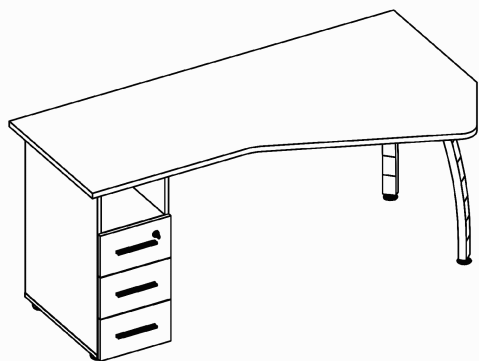

Схема сборки

Спецификация сборочных единиц

Поз.	Кол., шт.	Название	h, мм	Размер габ., мм x мм
11	1	Опора «Прайм»/дв./600	728	588 x 200

Спецификация по деталям

Поз.	Кол., шт.	Название	h, мм	Размер габ., мм x мм
1	1	Столешница	22	1600 x 900
2	1	Бок т. лв.	16	684 x 520
3	1	Бок т. пр.	16	684 x 520
4	1	Дно	16	298 x 520
5	1	Фасад 1	16	294 x 172
6	3	Дно ящика	16	448 x 232
7	3	Задняя стенка ящика	16	70 x 232
8	2	Фасад 2	16	294 x 172
9	1	Полка	16	264 x 503
10	1	З/стенка	16	684 x 264

Спецификация расхода фурнитуры

1 шт.  Замок накладной СТАНДАРТ	1 шт.  Ответная планка к замку СТАНДАРТ	3 компл.  Направляющие Sambox 86x450	6 шт.  СТЯЖКА Sambox 86	17 шт.  Стяжка Minifix - ЭКСЦЕНТРИК - 16/d15/без покр.	17 шт.  Стяжка Minifix - ДЮБЕЛЬ - 34	17 шт.  Стяжка Minifix - ЗАГЛУШКА (пласт.)
8 шт.  Шкант d6x30/бук	6 шт.  Демпфер двери	3 шт.  Ручка "UA03" СТАНДАРТ L128 (алюм.)	6 шт.  Винт M4x20/с бурт.	10 шт.  Саморез d4,0x20/с бурт.	2 шт.  Саморез d3,0x13/потайной	36 шт.  Саморез d3,5x16/потайной
4 шт.  Саморез d3,5x20/потайной	24 шт.  Саморез d4,0x16/потайной	4 шт.  Опора регулир. PERMO d49xh28(+20)				