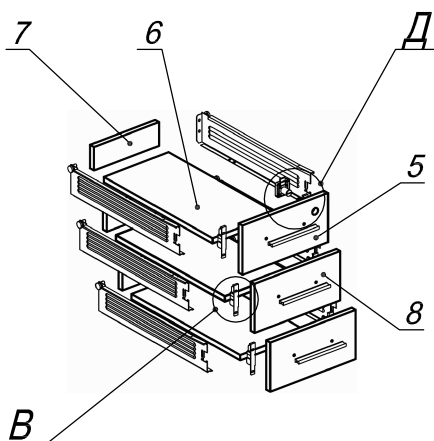

Схема сборки

Спецификация сборочных единиц

Поз.	Кол., шт.	Название	h, мм	Размер габ., мм x мм
11	1	Опора «Прайм»/дв./600	728	588 x 200

Спецификация по деталям

Поз.	Кол., шт.	Название	h, мм	Размер габ., мм x мм
1	1	Столешница	22	1600 x 900
2	1	Бок т. лв.	16	684 x 520
3	1	Бок т. пр.	16	684 x 520
4	1	Дно	16	298 x 520
5	1	Фасад 1	16	294 x 172
6	3	Дно ящика	16	448 x 232
7	3	Задняя стенка ящика	16	70 x 232
8	2	Фасад 2	16	294 x 172
9	1	Полка	16	264 x 503
10	1	З/стенка	16	684 x 264

Спецификация расхода фурнитуры

1 шт.  Замок накладной СТАНДАРТ	1 шт.  Ответная планка к замку СТАНДАРТ	3 компл.  Направляющие Sambox 86x450	6 шт.  СТЯЖКА Sambox 86	17 шт.  Стяжка Minifix - ЭКСЦЕНТРИК - 16/d15/без покр.	17 шт.  Стяжка Minifix - ДЮБЕЛЬ - 34	17 шт.  Стяжка Minifix - ЗАГЛУШКА (пласт.)
8 шт.  Шкант d6x30/бук	6 шт.  Демпфер двери	3 шт.  Ручка "UA03" СТАНДАРТ L128 (алюм.)	6 шт.  Винт M4x20/с бурт.	10 шт.  Саморез d4,0x20/с бурт.	2 шт.  Саморез d3,0x13/потайной	36 шт.  Саморез d3,5x16/потайной
4 шт.  Саморез d3,5x20/потайной	24 шт.  Саморез d4,0x16/потайной	4 шт.  Опора регулир. PERMO d49xh28(+20)				