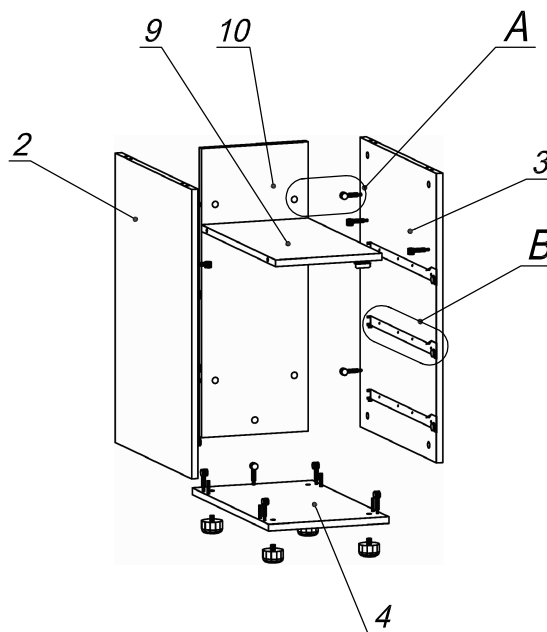

Схема сборки

Спецификация сборочных единиц

Поз.	Кол., шт.	Название	h, мм	Размер габ., мм x мм
11	1	Опора «Прайм»/дв./600	728	588 x 200

Спецификация по деталям

Поз.	Кол., шт.	Название	h, мм	Размер габ., мм x мм
1	1	Столешница	22	1600 x 900
2	1	Бок т. лв.	16	684 x 520
3	1	Бок т. пр.	16	684 x 520
4	1	Дно	16	298 x 520
5	1	Фасад 1	16	294 x 172
6	3	Дно ящика	16	448 x 232
7	3	Задняя стенка ящика	16	70 x 232
8	2	Фасад 2	16	294 x 172
9	1	Полка	16	264 x 503
10	1	З/стенка	16	684 x 264

Спецификация расхода фурнитуры

1 шт.  Замок накладной СТАНДАРТ	1 шт.  Ответная планка к замку СТАНДАРТ	3 компл.  Направляющие Sambox 86x450	6 шт.  СТЯЖКА Sambox 86	17 шт.  Стяжка Minifix - ЭКСЦЕНТРИК - 16/d15/без покр.	17 шт.  Стяжка Minifix - ДЮБЕЛЬ - 34	17 шт.  Стяжка Minifix - ЗАГЛУШКА (пласт.)
8 шт.  Шкант d6x30/бук	6 шт.  Демпфер двери	3 шт.  Ручка "UA03" СТАНДАРТ L128 (алюм.)	6 шт.  Винт M4x20/с бурт.	10 шт.  Саморез d4,0x20/с бурт.	2 шт.  Саморез d3,0x13/потайной	36 шт.  Саморез d3,5x16/потайной
4 шт.  Саморез d3,5x20/потайной	24 шт.  Саморез d4,0x16/потайной	4 шт.  Опора регулир. PERMO d49xh28(+20)				