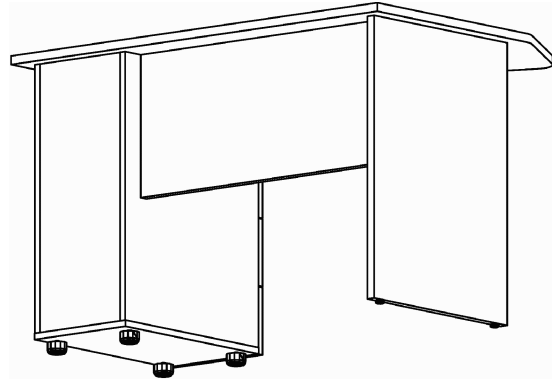

### Схема сборки

(детальную схему сборки -  
 см. P1.11.12 - зеркальное отражение)

Серия "Прайм"

Стол тумбовый

P1.21.12  
 ( 1200 x 900 x 750 )

Лист	
Листов	1