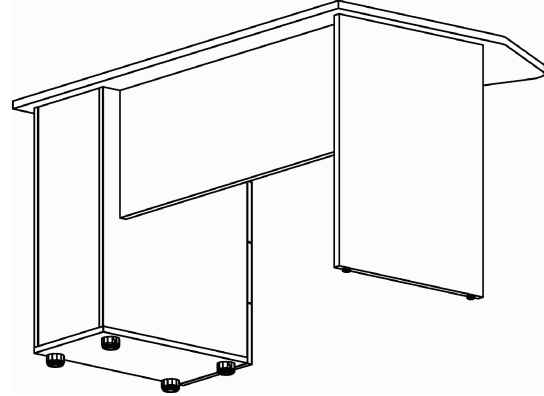

Схема сборки

(детальную схему сборки -
 см. P1.11.14 - зеркальное отражение)

Серия "Прайм"	Стол тумбовый	P1.21.14 (1400 x 900 x 750)	Лист	
			Листов	1