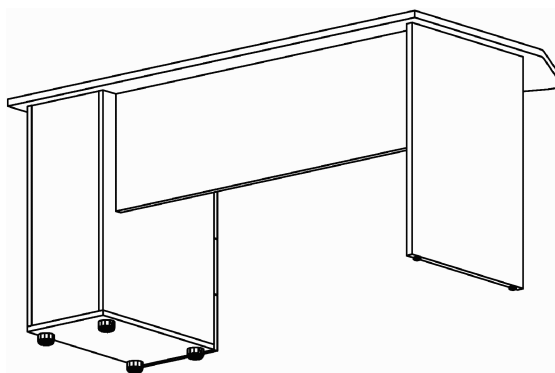

Схема сборки

(детальную схему сборки -
 см. P1.11.16 - зеркальное отражение)

Серия "Прайм"	Стол тумбовый	P1.21.16 (1600 x 900 x 750)	Лист	
			Листов	1