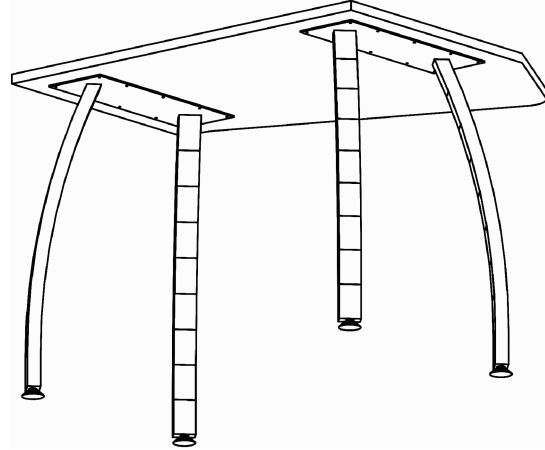

### Схема сборки

(детальную схему сборки -  
см. P1.13.10 - зеркальное отражение)

Серия "Прайм"

Стол

P1.23.10  
( 1000 x 900 x 750 )

Лист	
Листов	1