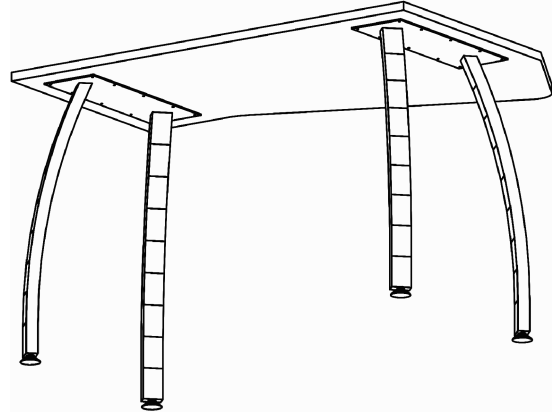

Схема сборки

(детальную схему сборки -
см. P1.13.12 - зеркальное отражение)

Серия "Прайм"

Стол

P1.23.12
(1200 x 900 x 750)

| |
|----------|
| Лист |
| Листов 1 |