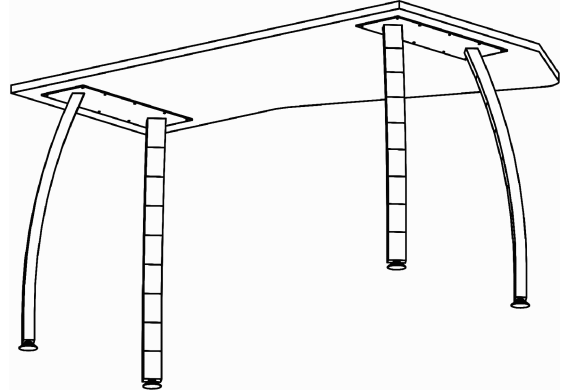

Схема сборки

(детальную схему сборки -
см. P1.13.14 - зеркальное отражение)

Серия "Прайм"

Стол

P1.23.14
(1400 x 900 x 750)

Лист
Листов 1