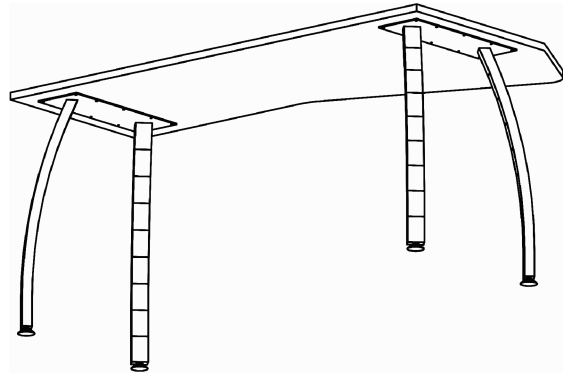

Схема сборки

(детальную схему сборки -
см. P1.13.16 - зеркальное отражение)

Серия "Прайм"

Стол

P1.23.16
(1600 x 900 x 750)

Лист
Листов 1