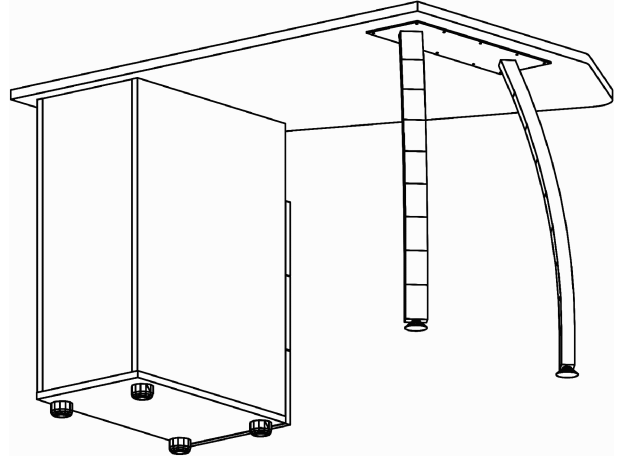

### Схема сборки

(детальную схему сборки -  
 см. P1.14.12 - зеркальное отражение)

Серия "Прайм"

Стол

P1.24.12  
 ( 1200 x 900 x 750 )

Лист	
Листов	1