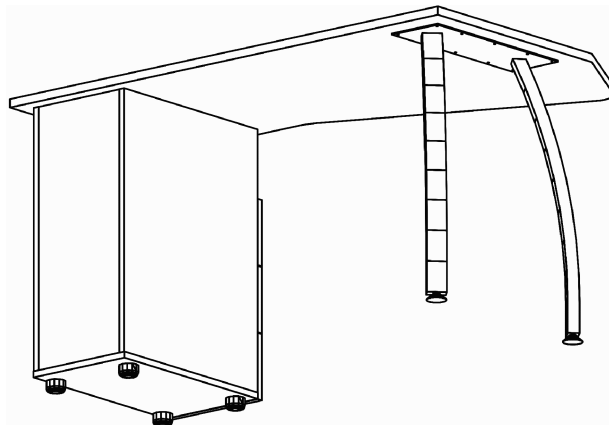

### Схема сборки

(детальную схему сборки -  
 см. P1.14.14 - зеркальное отражение)

Серия "Прайм"	Стол	P1.24.14 ( 1400 x 900 x 750 )	Лист	
			Листов	1