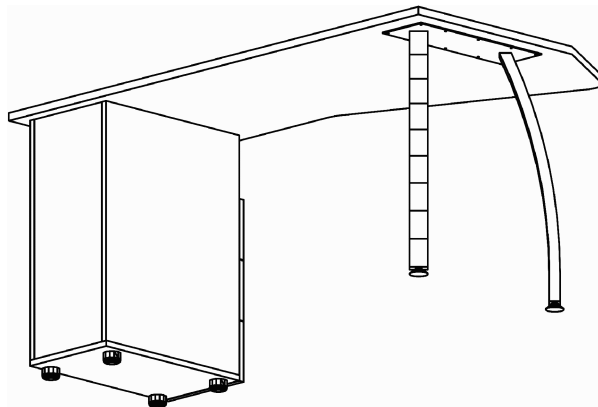

Схема сборки

(детальную схему сборки -
 см. P1.14.16 - зеркальное отражение)

Серия "Прайм"

Стол

P1.24.16
 (1600 x 900 x 750)

Лист	
Листов	1