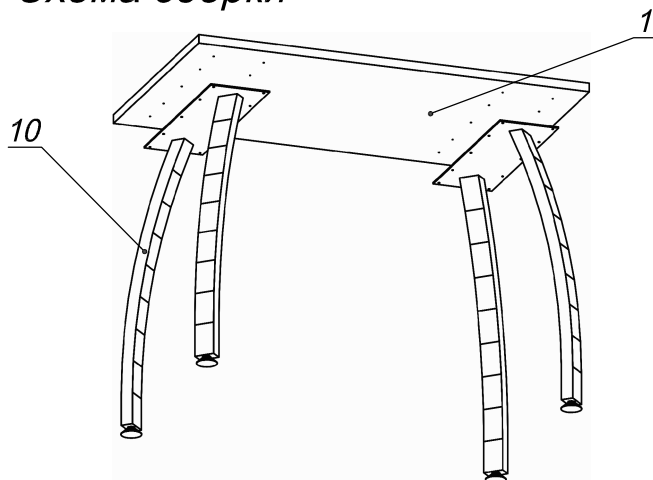

**Схема сборки**

**Спецификация сборочных единиц**

Поз.	Кол., шт.	Название	h, мм	Размер габ., мм x мм
10	2	Опора «Прайм»/дв./600	728	588 x 200

**Спецификация расхода фурнитуры**

**Спецификация по деталям**

Поз.	Кол., шт.	Название	h, мм	Размер габ., мм x мм
1	1	Крышка стола	22	1000 x 600

Серия "Прайм"

Стол

P1.33.10  
( 1000 x 600 x 750 )

Лист

Листов 1