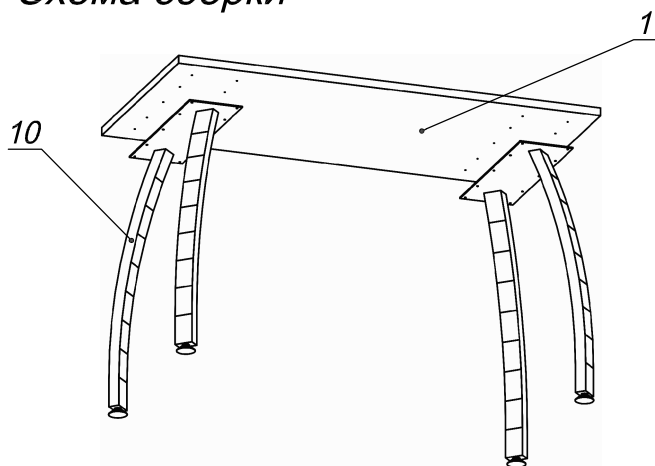

Схема сборки

Спецификация сборочных единиц

| Поз. | Кол., шт. | Название | h, мм | Размер габ., мм x мм |
|------|-----------|-----------------------|-------|----------------------|
| 10 | 2 | Опора «Прайм»/дв./600 | 728 | 588 x 200 |

Спецификация расхода фурнитуры

Спецификация по деталям

| Поз. | Кол., шт. | Название | h, мм | Размер габ., мм x мм |
|------|-----------|--------------|-------|----------------------|
| 1 | 1 | Крышка стола | 22 | 1200 x 600 |

Серия "Прайм"

Стол

P1.33.12
(1200 x 600 x 750)

Лист

Листов 1