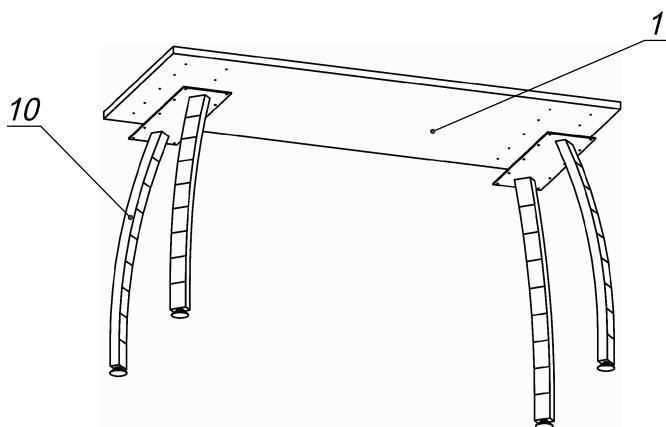

### Схема сборки

#### Спецификация сборочных единиц

Поз.	Кол., шт.	Название	h, мм	Размер габ., мм x мм
10	2	Опора «Прайм»/дв./600	728	588 x 200

#### Спецификация по деталям

Поз.	Кол., шт.	Название	h, мм	Размер габ., мм x мм
1	1	Крышка стола	22	1400 x 600

#### Спецификация расхода фурнитуры

Серия "Прайм"

Стол

P1.33.14  
( 1400 x 600 x 750 )

Лист

Листов 1