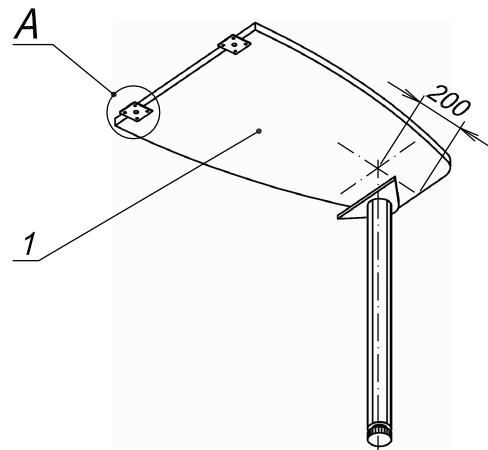

Схема сборки

Вид А

Спецификация по деталям

| Поз. | Кол., шт. | Название | h, мм | Размер габ., мм х мм |
|------|-----------|--------------|-------|----------------------|
| 1 | 1 | Крышка стола | 22 | 780 х 550 |

Спецификация расхода фурнитуры

| | | | |
|---|---|--|--|
| <p>2 шт.</p>  <p>Пластина соединительная 60x60</p> | <p>8 шт.</p>  <p>Саморез d3,5x16/потайной</p> | <p>6 шт.</p>  <p>Саморез d4,0x16/потайной</p> | <p>1 шт.</p>  <p>Опора Rondella d60xh710(+20)</p> |
|---|---|--|--|

Серия "Прайм"

Приставной элемент

P1.36.06
(780 х 550 х 750)

Лист
Листов 1