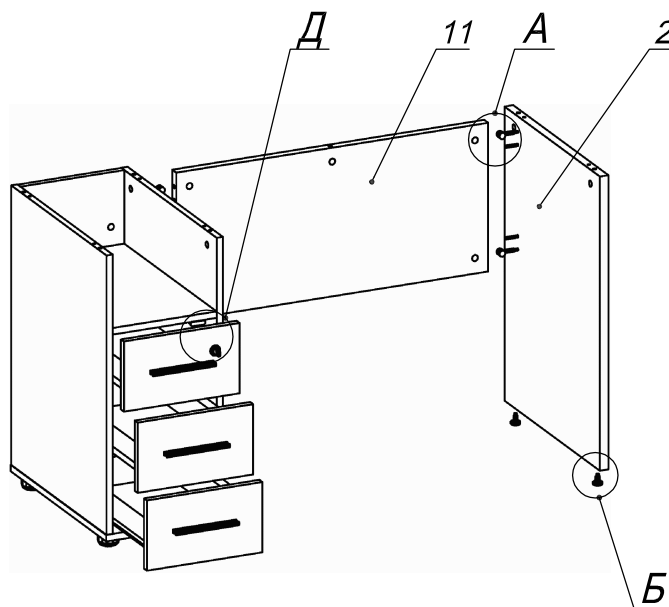

Схема сборки

Спецификация по деталям

Поз.	Кол., шт.	Название	h, мм	Размер габ., мм x мм
1	1	Столешница	22	1200 x 600
2	1	Опора пр.	22	720 x 520
3	1	Бок т. лв.	16	684 x 520
4	1	Бок т. пр.	16	684 x 520
5	1	Дно	16	298 x 520
6	1	Фасад 1	16	294 x 172
7	3	Дно ящика	16	448 x 232
8	3	Задняя ст. ящика	16	70 x 232
9	2	Фасад 2	16	294 x 172
10	1	Полка	16	264 x 503
11	1	Царга	22	794 x 364
12	1	З/стенка	16	684 x 264

Спецификация расхода фурнитуры

1 шт.  Замок накладной СТАНДАРТ	1 шт.  Ответная планка к замку СТАНДАРТ	3 компл.  Направляющие Sambox 86x450	6 шт.  СТЯЖКА Sambox 86	17 шт.  Стяжка Minifix - ЭКСЦЕНТРИК - 16/d15/без покр.	7 шт.  Стяжка Minifix - ЭКСЦЕНТРИК - 22/d15/без покр.	24 шт.  Стяжка Minifix - ДЮБЕЛЬ - 34
24 шт.  Стяжка Minifix - ЗАГЛУШКА (пласт.)	14 шт.  Шкант d6x30/бук	6 шт.  Демпфер двери	3 шт.  Ручка "UA03" СТАНДАРТ L128 (алюм.)	6 шт.  Винт M4x20/с бурт.	2 шт.  Саморез d3,0x13/потайной	36 шт.  Саморез d3,5x16/потайной
4 шт.  Саморез d3,5x20/потайной	24 шт.  Саморез d4,0x16/потайной	2 шт.  Муфта к опоре регулир. PERMO d17xh8(+10)	2 шт.  Опора регулир. PERMO d17xh8(+10)	4 шт.  Опора регулир. PERMO d49xh28(+20)		