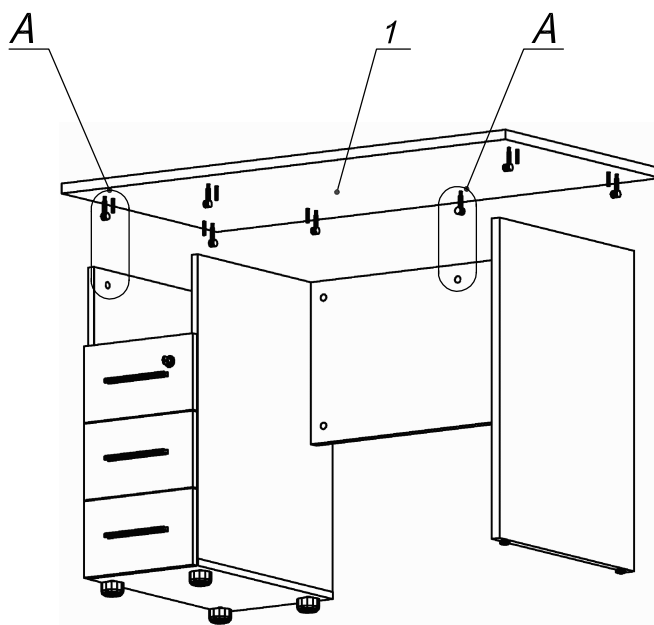

Схема сборки

Спецификация по деталям

Поз.	Кол., шт.	Название	h, мм	Размер габ., мм x мм
1	1	Столешница	22	1200 x 600
2	1	Опора пр.	22	720 x 520
3	1	Бок т. лв.	16	684 x 520
4	1	Бок т. пр.	16	684 x 520
5	1	Дно	16	298 x 520
6	1	Фасад 1	16	294 x 172
7	3	Дно ящика	16	448 x 232
8	3	Задняя ст. ящика	16	70 x 232
9	2	Фасад 2	16	294 x 172
10	1	Полка	16	264 x 503
11	1	Царга	22	794 x 364
12	1	З/стенка	16	684 x 264

Спецификация расхода фурнитуры

1 шт.  Замок накладной СТАНДАРТ	1 шт.  Ответная планка к замку СТАНДАРТ	3 компл.  Направляющие Sambox 86x450	6 шт.  СТЯЖКА Sambox 86	17 шт.  Стяжка Minifix - ЭКСЦЕНТРИК - 16/d15/без покр.	7 шт.  Стяжка Minifix - ЭКСЦЕНТРИК - 22/d15/без покр.	24 шт.  Стяжка Minifix - ДЮБЕЛЬ - 34
24 шт.  Стяжка Minifix - ЗАГЛУШКА (пласт.)	14 шт.  Шкант d6x30/бук	6 шт.  Демпфер двери	3 шт.  Ручка "UA03" СТАНДАРТ L128 (алюм.)	6 шт.  Винт M4x20/с бурт.	2 шт.  Саморез d3,0x13/потайной	36 шт.  Саморез d3,5x16/потайной
4 шт.  Саморез d3,5x20/потайной	24 шт.  Саморез d4,0x16/потайной	2 шт.  Муфта к опоре регулир. PERMO d17xh8(+10)	2 шт.  Опора регулир. PERMO d17xh8(+10)	4 шт.  Опора регулир. PERMO d49xh28(+20)		