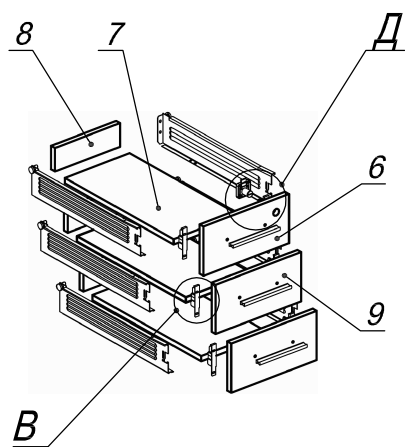

Схема сборки

Спецификация по деталям

Поз.	Кол., шт.	Название	h, мм	Размер габ., мм x мм
1	1	Столешница	22	1200 x 600
2	1	Опора пр.	22	720 x 520
3	1	Бок т. лв.	16	684 x 520
4	1	Бок т. пр.	16	684 x 520
5	1	Дно	16	298 x 520
6	1	Фасад 1	16	294 x 172
7	3	Дно ящика	16	448 x 232
8	3	Задняя ст. ящика	16	70 x 232
9	2	Фасад 2	16	294 x 172
10	1	Полка	16	264 x 503
11	1	Царга	22	794 x 364
12	1	З/стенка	16	684 x 264

Спецификация расхода фурнитуры

1 шт.  Замок накладной СТАНДАРТ	1 шт.  Ответная планка к замку СТАНДАРТ	3 компл.  Направляющие Sambox 86x450	6 шт.  СТЯЖКА Sambox 86	17 шт.  Стяжка Minifix - ЭКСЦЕНТРИК - 16/d15/без покр.	7 шт.  Стяжка Minifix - ЭКСЦЕНТРИК - 22/d15/без покр.	24 шт.  Стяжка Minifix - ДЮБЕЛЬ - 34
24 шт.  Стяжка Minifix - ЗАГЛУШКА (пласт.)	14 шт.  Шкант d6x30/бук	6 шт.  Демпфер двери	3 шт.  Ручка "UA03" СТАНДАРТ L128 (алюм.)	6 шт.  Винт M4x20/с бурт.	2 шт.  Саморез d3,0x13/потайной	36 шт.  Саморез d3,5x16/потайной
4 шт.  Саморез d3,5x20/потайной	24 шт.  Саморез d4,0x16/потайной	2 шт.  Муфта к опоре регулир. PERMO d17xh8(+10)	2 шт.  Опора регулир. PERMO d17xh8(+10)	4 шт.  Опора регулир. PERMO d49xh28(+20)		