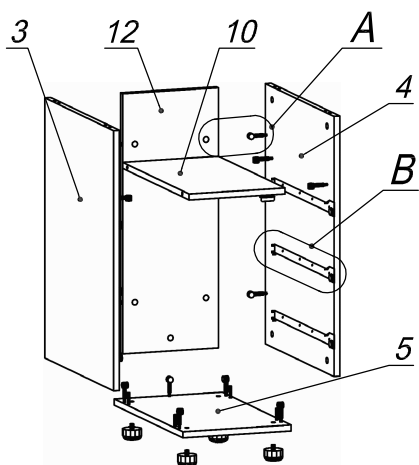

Схема сборки

Спецификация по деталям

Поз.	Кол., шт.	Название	h, мм	Размер габ., мм x мм
1	1	Столешница	22	1200 x 600
2	1	Опора пр.	22	720 x 520
3	1	Бок т. лв.	16	684 x 520
4	1	Бок т. пр.	16	684 x 520
5	1	Дно	16	298 x 520
6	1	Фасад 1	16	294 x 172
7	3	Дно ящика	16	448 x 232
8	3	Задняя ст. ящика	16	70 x 232
9	2	Фасад 2	16	294 x 172
10	1	Полка	16	264 x 503
11	1	Царга	22	794 x 364
12	1	З/стенка	16	684 x 264

Спецификация расхода фурнитуры

1 шт.  Замок накладной СТАНДАРТ	1 шт.  Ответная планка к замку СТАНДАРТ	3 компл.  Направляющие Sambox 86x450	6 шт.  СТЯЖКА Sambox 86	17 шт.  Стяжка Minifix - ЭКСЦЕНТРИК - 16/d15/без покр.	7 шт.  Стяжка Minifix - ЭКСЦЕНТРИК - 22/d15/без покр.	24 шт.  Стяжка Minifix - ДЮБЕЛЬ - 34
24 шт.  Стяжка Minifix - ЗАГЛУШКА (пласт.)	14 шт.  Шкант d6x30/бук	6 шт.  Демпфер двери	3 шт.  Ручка "UA03" СТАНДАРТ L128 (алюм.)	6 шт.  Винт M4x20/с бурт.	2 шт.  Саморез d3,0x13/потайной	36 шт.  Саморез d3,5x16/потайной
4 шт.  Саморез d3,5x20/потайной	24 шт.  Саморез d4,0x16/потайной	2 шт.  Муфта к опоре регулир. PERMO d17xh8(+10)	2 шт.  Опора регулир. PERMO d17xh8(+10)	4 шт.  Опора регулир. PERMO d49xh28(+20)		