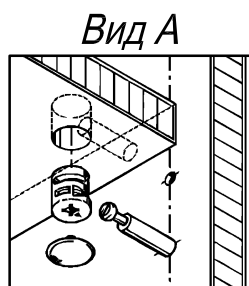

Схема сборки

Спецификация по деталям

Поз.	Кол., шт.	Название	h, мм	Размер габ., мм x мм
1	1	Столешница	22	1200 x 600
2	1	Опора пр.	22	720 x 520
3	1	Бок т. лв.	16	684 x 520
4	1	Бок т. пр.	16	684 x 520
5	1	Дно	16	298 x 520
6	1	Фасад 1	16	294 x 172
7	3	Дно ящика	16	448 x 232
8	3	Задняя ст. ящика	16	70 x 232
9	2	Фасад 2	16	294 x 172
10	1	Полка	16	264 x 503
11	1	Царга	22	794 x 364
12	1	З/стенка	16	684 x 264

Спецификация расхода фурнитуры

1 шт.  Замок накладной СТАНДАРТ	1 шт.  Ответная планка к замку СТАНДАРТ	3 компл.  Направляющие Sambox 86x450	6 шт.  СТЯЖКА Sambox 86	17 шт.  Стяжка Minifix - ЭКСЦЕНТРИК - 16/d15/без покр.	7 шт.  Стяжка Minifix - ЭКСЦЕНТРИК - 22/d15/без покр.	24 шт.  Стяжка Minifix - ДЮБЕЛЬ - 34
24 шт.  Стяжка Minifix - ЗАГЛУШКА (пласт.)	14 шт.  Шкант d6x30/бук	6 шт.  Демпфер двери	3 шт.  Ручка "UA03" СТАНДАРТ L128 (алюм.)	6 шт.  Винт M4x20/с бурт.	2 шт.  Саморез d3,0x13/потайной	36 шт.  Саморез d3,5x16/потайной
4 шт.  Саморез d3,5x20/потайной	24 шт.  Саморез d4,0x16/потайной	2 шт.  Муфта к опоре регулир. PERMO d17xh8(+10)	2 шт.  Опора регулир. PERMO d17xh8(+10)	4 шт.  Опора регулир. PERMO d49xh28(+20)		