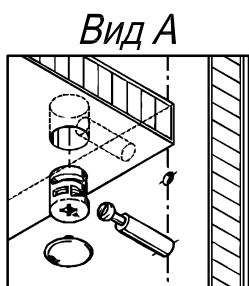

Схема сборки

Спецификация по деталям

Поз.	Кол., шт.	Название	h, мм	Размер габ., мм x мм
1	1	Столешница	22	1400 x 600
2	1	Опора пр.	22	720 x 520
3	1	Бок т. лв.	16	684 x 520
4	1	Бок т. пр.	16	684 x 520
5	1	Дно	16	298 x 520
6	1	Фасад 1	16	294 x 172
7	3	Дно ящика	16	448 x 232
8	3	Задняя ст. ящика	16	70 x 232
9	2	Фасад 2	16	294 x 172
10	1	Полка	16	264 x 503
11	1	Царга	22	994 x 364
12	1	З/стенка	16	684 x 264

Спецификация расхода фурнитуры

1 шт.  Замок накладной СТАНДАРТ	1 шт.  Ответная планка к замку СТАНДАРТ	3 компл.  Направляющие Sambox 86x450	6 шт.  СТЯЖКА Sambox 86	17 шт.  Стяжка Minifix - ЭКСЦЕНТРИК - 16/d15/без покр.	7 шт.  Стяжка Minifix - ЭКСЦЕНТРИК - 22/d15/без покр.	24 шт.  Стяжка Minifix - ДЮБЕЛЬ - 34
24 шт.  Стяжка Minifix - ЗАГЛУШКА (пласт.)	14 шт.  Шкант d6x30/бук	6 шт.  Демпфер двери	3 шт.  Ручка "UA03" СТАНДАРТ L128 (алюм.)	6 шт.  Винт M4x20/с бурт.	2 шт.  Саморез d3,0x13/потайной	36 шт.  Саморез d3,5x16/потайной
4 шт.  Саморез d3,5x20/потайной	24 шт.  Саморез d4,0x16/потайной	2 шт.  Муфта к опоре регулир. PERMO d17xh8(+10)	2 шт.  Опора регулир. PERMO d17xh8(+10)	4 шт.  Опора регулир. PERMO d49xh28(+20)		