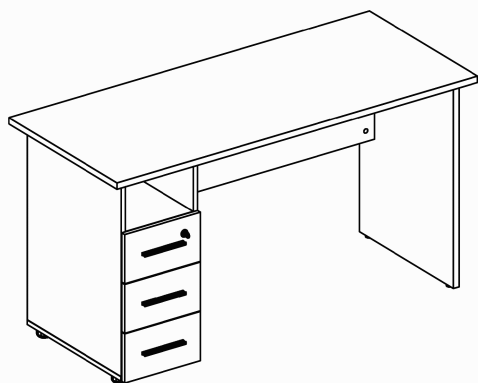

Схема сборки

Спецификация по деталям

Поз.	Кол., шт.	Название	h, мм	Размер габ., мм x мм
1	1	Столешница	22	1400 x 600
2	1	Опора пр.	22	720 x 520
3	1	Бок т. лв.	16	684 x 520
4	1	Бок т. пр.	16	684 x 520
5	1	Дно	16	298 x 520
6	1	Фасад 1	16	294 x 172
7	3	Дно ящика	16	448 x 232
8	3	Задняя ст. ящика	16	70 x 232
9	2	Фасад 2	16	294 x 172
10	1	Полка	16	264 x 503
11	1	Царга	22	994 x 364
12	1	З/стенка	16	684 x 264

Спецификация расхода фурнитуры

1 шт.  Замок накладной СТАНДАРТ	1 шт.  Ответная планка к замку СТАНДАРТ	3 компл.  Направляющие Sambox 86x450	6 шт.  СТЯЖКА Sambox 86	17 шт.  Стяжка Minifix - ЭКСЦЕНТРИК - 16/d15/без покр.	7 шт.  Стяжка Minifix - ЭКСЦЕНТРИК - 22/d15/без покр.	24 шт.  Стяжка Minifix - ДЮБЕЛЬ - 34
24 шт.  Стяжка Minifix - ЗАГЛУШКА (пласт.)	14 шт.  Шкант d6x30/бук	6 шт.  Демпфер двери	3 шт.  Ручка "UA03" СТАНДАРТ L128 (алюм.)	6 шт.  Винт M4x20/с бурт.	2 шт.  Саморез d3,0x13/потайной	36 шт.  Саморез d3,5x16/потайной
4 шт.  Саморез d3,5x20/потайной	24 шт.  Саморез d4,0x16/потайной	2 шт.  Муфта к опоре регулир. PERMO d17xh8(+10)	2 шт.  Опора регулир. PERMO d17xh8(+10)	4 шт.  Опора регулир. PERMO d49xh28(+20)		