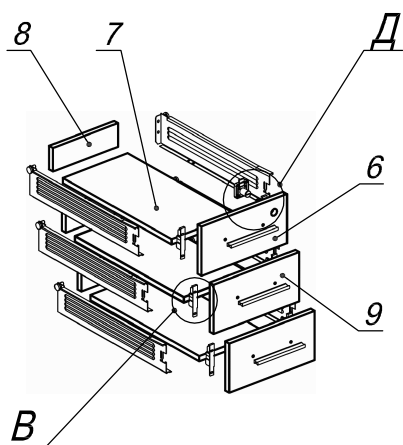

Схема сборки

Спецификация по деталям

Поз.	Кол., шт.	Название	h, мм	Размер габ., мм x мм
1	1	Столешница	22	1400 x 600
2	1	Опора пр.	22	720 x 520
3	1	Бок т. лв.	16	684 x 520
4	1	Бок т. пр.	16	684 x 520
5	1	Дно	16	298 x 520
6	1	Фасад 1	16	294 x 172
7	3	Дно ящика	16	448 x 232
8	3	Задняя ст. ящика	16	70 x 232
9	2	Фасад 2	16	294 x 172
10	1	Полка	16	264 x 503
11	1	Царга	22	994 x 364
12	1	З/стенка	16	684 x 264

Спецификация расхода фурнитуры

1 шт.  Замок накладной СТАНДАРТ	1 шт.  Ответная планка к замку СТАНДАРТ	3 компл.  Направляющие Sambox 86x450	6 шт.  СТЯЖКА Sambox 86	17 шт.  Стяжка Minifix - ЭКСЦЕНТРИК - 16/d15/без покр.	7 шт.  Стяжка Minifix - ЭКСЦЕНТРИК - 22/d15/без покр.	24 шт.  Стяжка Minifix - ДЮБЕЛЬ - 34
24 шт.  Стяжка Minifix - ЗАГЛУШКА (пласт.)	14 шт.  Шкант d6x30/бук	6 шт.  Демпфер двери	3 шт.  Ручка "UA03" СТАНДАРТ L128 (алюм.)	6 шт.  Винт M4x20/с бурт.	2 шт.  Саморез d3,0x13/потайной	36 шт.  Саморез d3,5x16/потайной
4 шт.  Саморез d3,5x20/потайной	24 шт.  Саморез d4,0x16/потайной	2 шт.  Муфта к опоре регулир. PERMO d17xh8(+10)	2 шт.  Опора регулир. PERMO d17xh8(+10)	4 шт.  Опора регулир. PERMO d49xh28(+20)		