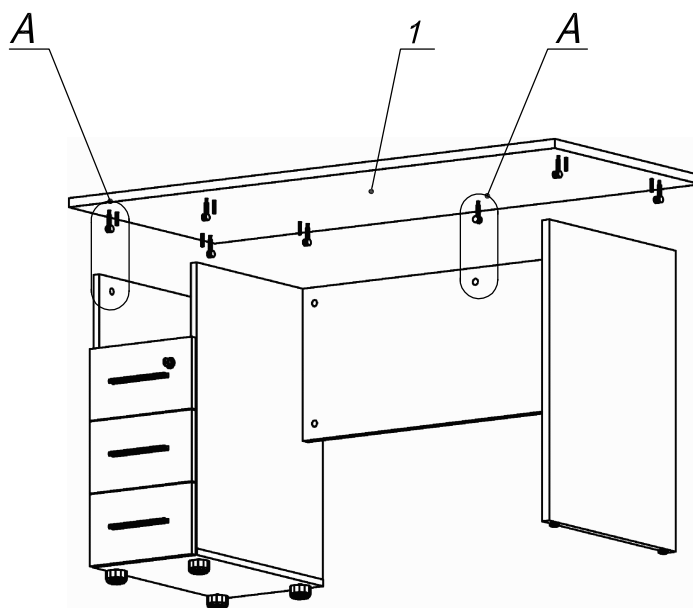

Схема сборки

Спецификация по деталям

Поз.	Кол., шт.	Название	h, мм	Размер габ., мм x мм
1	1	Столешница	22	1400 x 600
2	1	Опора пр.	22	720 x 520
3	1	Бок т. лв.	16	684 x 520
4	1	Бок т. пр.	16	684 x 520
5	1	Дно	16	298 x 520
6	1	Фасад 1	16	294 x 172
7	3	Дно ящика	16	448 x 232
8	3	Задняя ст. ящика	16	70 x 232
9	2	Фасад 2	16	294 x 172
10	1	Полка	16	264 x 503
11	1	Царга	22	994 x 364
12	1	З/стенка	16	684 x 264

Спецификация расхода фурнитуры

1 шт.  Замок накладной СТАНДАРТ	1 шт.  Ответная планка к замку СТАНДАРТ	3 компл.  Направляющие Sambox 86x450	6 шт.  СТЯЖКА Sambox 86	17 шт.  Стяжка Minifix - ЭКСЦЕНТРИК - 16/d15/без покр.	7 шт.  Стяжка Minifix - ЭКСЦЕНТРИК - 22/d15/без покр.	24 шт.  Стяжка Minifix - ДЮБЕЛЬ - 34
24 шт.  Стяжка Minifix - ЗАГЛУШКА (пласт.)	14 шт.  Шкант d6x30/бук	6 шт.  Демпфер двери	3 шт.  Ручка "UA03" СТАНДАРТ L128 (алюм.)	6 шт.  Винт M4x20/с бурт.	2 шт.  Саморез d3,0x13/потайной	36 шт.  Саморез d3,5x16/потайной
4 шт.  Саморез d3,5x20/потайной	24 шт.  Саморез d4,0x16/потайной	2 шт.  Муфта к опоре регулир. PERMO d17xh8(+10)	2 шт.  Опора регулир. PERMO d17xh8(+10)	4 шт.  Опора регулир. PERMO d49xh28(+20)		