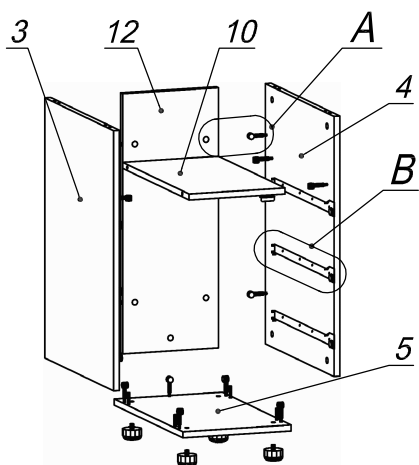

Схема сборки

Спецификация по деталям

Поз.	Кол., шт.	Название	h, мм	Размер габ., мм x мм
1	1	Столешница	22	1400 x 600
2	1	Опора пр.	22	720 x 520
3	1	Бок т. лв.	16	684 x 520
4	1	Бок т. пр.	16	684 x 520
5	1	Дно	16	298 x 520
6	1	Фасад 1	16	294 x 172
7	3	Дно ящика	16	448 x 232
8	3	Задняя ст. ящика	16	70 x 232
9	2	Фасад 2	16	294 x 172
10	1	Полка	16	264 x 503
11	1	Царга	22	994 x 364
12	1	З/стенка	16	684 x 264

Спецификация расхода фурнитуры

1 шт.  Замок накладной СТАНДАРТ	1 шт.  Ответная планка к замку СТАНДАРТ	3 компл.  Направляющие Sambox 86x450	6 шт.  СТЯЖКА Sambox 86	17 шт.  Стяжка Minifix - ЭКСЦЕНТРИК - 16/d15/без покр.	7 шт.  Стяжка Minifix - ЭКСЦЕНТРИК - 22/d15/без покр.	24 шт.  Стяжка Minifix - ДЮБЕЛЬ - 34
24 шт.  Стяжка Minifix - ЗАГЛУШКА (пласт.)	14 шт.  Шкант d6x30/бук	6 шт.  Демпфер двери	3 шт.  Ручка "UA03" СТАНДАРТ L128 (алюм.)	6 шт.  Винт M4x20/с бурт.	2 шт.  Саморез d3,0x13/потайной	36 шт.  Саморез d3,5x16/потайной
4 шт.  Саморез d3,5x20/потайной	24 шт.  Саморез d4,0x16/потайной	2 шт.  Муфта к опоре регулир. PERMO d17xh8(+10)	2 шт.  Опора регулир. PERMO d17xh8(+10)	4 шт.  Опора регулир. PERMO d49xh28(+20)		