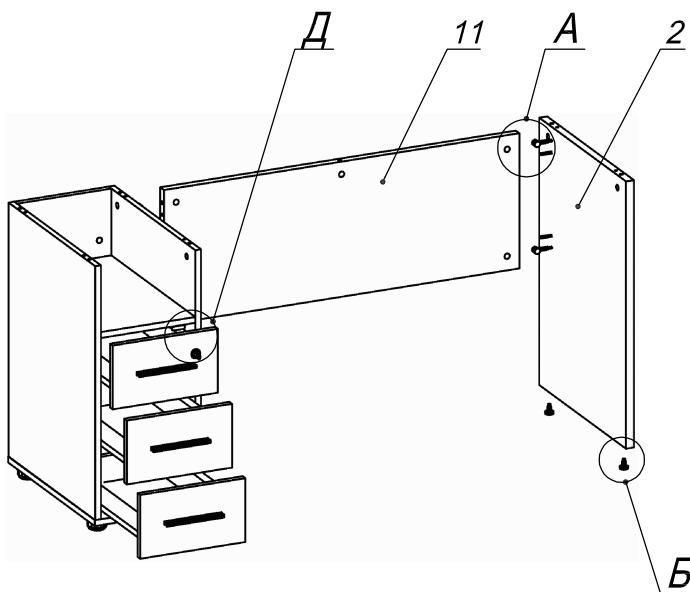

Схема сборки

Спецификация по деталям

Поз.	Кол., шт.	Название	h, мм	Размер габ., мм x мм
1	1	Столешница	22	1400 x 600
2	1	Опора пр.	22	720 x 520
3	1	Бок т. лв.	16	684 x 520
4	1	Бок т. пр.	16	684 x 520
5	1	Дно	16	298 x 520
6	1	Фасад 1	16	294 x 172
7	3	Дно ящика	16	448 x 232
8	3	Задняя ст. ящика	16	70 x 232
9	2	Фасад 2	16	294 x 172
10	1	Полка	16	264 x 503
11	1	Царга	22	994 x 364
12	1	З/стенка	16	684 x 264

Спецификация расхода фурнитуры

1 шт.  Замок накладной СТАНДАРТ	1 шт.  Ответная планка к замку СТАНДАРТ	3 компл.  Направляющие Sambox 86x450	6 шт.  СТЯЖКА Sambox 86	17 шт.  Стяжка Minifix - ЭКСЦЕНТРИК - 16/d15/без покр.	7 шт.  Стяжка Minifix - ЭКСЦЕНТРИК - 22/d15/без покр.	24 шт.  Стяжка Minifix - ДЮБЕЛЬ - 34
24 шт.  Стяжка Minifix - ЗАГЛУШКА (пласт.)	14 шт.  Шкант d6x30/бук	6 шт.  Демпфер двери	3 шт.  Ручка "UA03" СТАНДАРТ L128 (алюм.)	6 шт.  Винт M4x20/с бурт.	2 шт.  Саморез d3,0x13/потайной	36 шт.  Саморез d3,5x16/потайной
4 шт.  Саморез d3,5x20/потайной	24 шт.  Саморез d4,0x16/потайной	2 шт.  Муфта к опоре регулир. PERMO d17xh8(+10)	2 шт.  Опора регулир. PERMO d17xh8(+10)	4 шт.  Опора регулир. PERMO d49xh28(+20)		