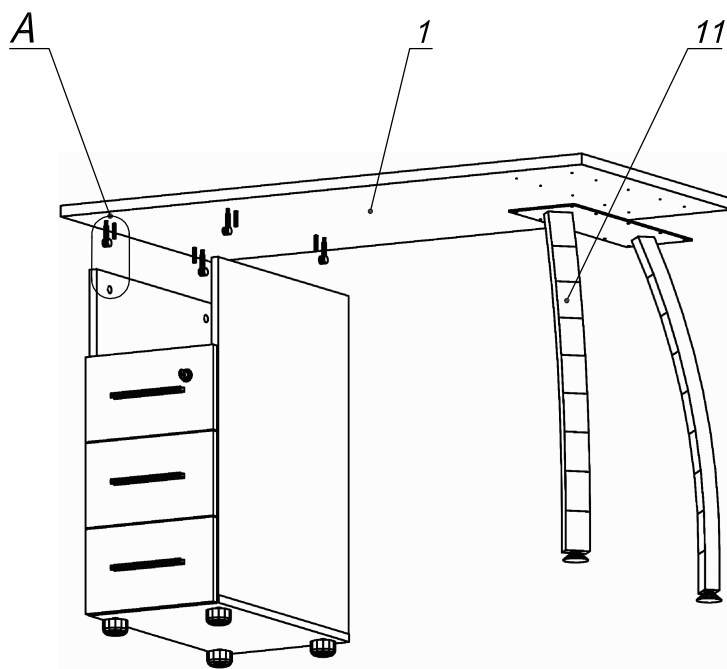

Схема сборки

Спецификация сборочных единиц

Поз.	Кол., шт.	Название	h, мм	Размер габ., мм x мм
11	1	Опора «Прайм»/дв./600	728	588 x 200

Спецификация по деталям

Поз.	Кол., шт.	Название	h, мм	Размер габ., мм x мм
1	1	Столешница	22	1200 x 600
2	1	Бок т. лв.	16	684 x 520
3	1	Бок т. пр.	16	684 x 520
4	1	Дно	16	298 x 520
5	1	Фасад 1	16	294 x 172
6	3	Дно ящика	16	448 x 232
7	3	Задняя стенка ящика	16	70 x 232
8	2	Фасад 2	16	294 x 172
9	1	Полка	16	264 x 503
10	1	З/стенка	16	684 x 264

Спецификация расхода фурнитуры

1 шт.  Замок накладной СТАНДАРТ	1 шт.  Ответная планка к замку СТАНДАРТ	3 компл.  Направляющие Sambox 86x450	6 шт.  СТЯЖКА Sambox 86	17 шт.  Стяжка Minifix - ЭКСЦЕНТРИК - 16/d15/без покр.	17 шт.  Стяжка Minifix - ДЮБЕЛЬ - 34	17 шт.  Стяжка Minifix - ЗАГЛУШКА (пласт.)
8 шт.  Шкант d6x30/бук	6 шт.  Демпфер двери	3 шт.  Ручка "UA03" СТАНДАРТ L128 (алюм.)	6 шт.  Винт M4x20/с бурт.	10 шт.  Саморез d4,0x20/с бурт.	2 шт.  Саморез d3,0x13/потайной	36 шт.  Саморез d3,5x16/потайной
4 шт.  Саморез d3,5x20/потайной	24 шт.  Саморез d4,0x16/потайной	4 шт.  Опора регулир. PERMO d49xh28(+20)				