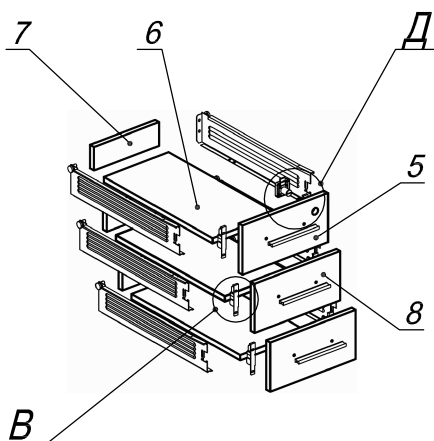

Схема сборки

Спецификация сборочных единиц

Поз.	Кол., шт.	Название	h, мм	Размер габ., мм x мм
11	1	Опора «Прайм»/дв./600	728	588 x 200

Спецификация по деталям

Поз.	Кол., шт.	Название	h, мм	Размер габ., мм x мм
1	1	Столешница	22	1200 x 600
2	1	Бок т. лв.	16	684 x 520
3	1	Бок т. пр.	16	684 x 520
4	1	Дно	16	298 x 520
5	1	Фасад 1	16	294 x 172
6	3	Дно ящика	16	448 x 232
7	3	Задняя стенка ящика	16	70 x 232
8	2	Фасад 2	16	294 x 172
9	1	Полка	16	264 x 503
10	1	З/стенка	16	684 x 264

Спецификация расхода фурнитуры

1 шт.  Замок накладной СТАНДАРТ	1 шт.  Ответная планка к замку СТАНДАРТ	3 компл.  Направляющие Sambox 86x450	6 шт.  СТЯЖКА Sambox 86	17 шт.  Стяжка Minifix - ЭКСЦЕНТРИК - 16/d15/без покр.	17 шт.  Стяжка Minifix - ДЮБЕЛЬ - 34	17 шт.  Стяжка Minifix - ЗАГЛУШКА (пласт.)
8 шт.  Шкант d6x30/бук	6 шт.  Демпфер двери	3 шт.  Ручка "UA03" СТАНДАРТ L128 (алюм.)	6 шт.  Винт M4x20/с бурт.	10 шт.  Саморез d4,0x20/с бурт.	2 шт.  Саморез d3,0x13/потайной	36 шт.  Саморез d3,5x16/потайной
4 шт.  Саморез d3,5x20/потайной	24 шт.  Саморез d4,0x16/потайной	4 шт.  Опора регулир. PERMO d49xh28(+20)				