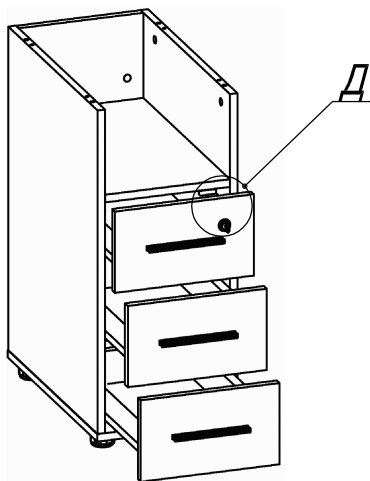

Схема сборки

Спецификация сборочных единиц

Поз.	Кол., шт.	Название	h, мм	Размер габ., мм x мм
11	1	Опора «Прайм»/дв./600	728	588 x 200

Спецификация по деталям

Поз.	Кол., шт.	Название	h, мм	Размер габ., мм x мм
1	1	Столешница	22	1200 x 600
2	1	Бок т. лв.	16	684 x 520
3	1	Бок т. пр.	16	684 x 520
4	1	Дно	16	298 x 520
5	1	Фасад 1	16	294 x 172
6	3	Дно ящика	16	448 x 232
7	3	Задняя стенка ящика	16	70 x 232
8	2	Фасад 2	16	294 x 172
9	1	Полка	16	264 x 503
10	1	З/стенка	16	684 x 264

Спецификация расхода фурнитуры

1 шт.  Замок накладной СТАНДАРТ	1 шт.  Ответная планка к замку СТАНДАРТ	3 компл.  Направляющие Sambox 86x450	6 шт.  СТЯЖКА Sambox 86	17 шт.  Стяжка Minifix - ЭКСЦЕНТРИК - 16/d15/без покр.	17 шт.  Стяжка Minifix - ДЮБЕЛЬ - 34	17 шт.  Стяжка Minifix - ЗАГЛУШКА (пласт.)
8 шт.  Шкант d6x30/бук	6 шт.  Демпфер двери	3 шт.  Ручка "UA03" СТАНДАРТ L128 (алюм.)	6 шт.  Винт M4x20/с бурт.	10 шт.  Саморез d4,0x20/с бурт.	2 шт.  Саморез d3,0x13/потайной	36 шт.  Саморез d3,5x16/потайной
4 шт.  Саморез d3,5x20/потайной	24 шт.  Саморез d4,0x16/потайной	4 шт.  Опора регулир. PERMO d49xh28(+20)				