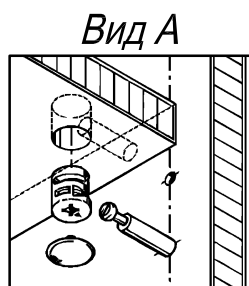

Схема сборки

Спецификация сборочных единиц

Поз.	Кол., шт.	Название	h, мм	Размер габ., мм x мм
11	1	Опора «Прайм»/дв./600	728	588 x 200

Спецификация по деталям

Поз.	Кол., шт.	Название	h, мм	Размер габ., мм x мм
1	1	Столешница	22	1200 x 600
2	1	Бок т. лв.	16	684 x 520
3	1	Бок т. пр.	16	684 x 520
4	1	Дно	16	298 x 520
5	1	Фасад 1	16	294 x 172
6	3	Дно ящика	16	448 x 232
7	3	Задняя стенка ящика	16	70 x 232
8	2	Фасад 2	16	294 x 172
9	1	Полка	16	264 x 503
10	1	З/стенка	16	684 x 264

Спецификация расхода фурнитуры

1 шт.  Замок накладной СТАНДАРТ	1 шт.  Ответная планка к замку СТАНДАРТ	3 компл.  Направляющие Sambox 86x450	6 шт.  СТЯЖКА Sambox 86	17 шт.  Стяжка Minifix - ЭКСЦЕНТРИК - 16/d15/без покр.	17 шт.  Стяжка Minifix - ДЮБЕЛЬ - 34	17 шт.  Стяжка Minifix - ЗАГЛУШКА (пласт.)
8 шт.  Шкант d6x30/бук	6 шт.  Демпфер двери	3 шт.  Ручка "UA03" СТАНДАРТ L128 (алюм.)	6 шт.  Винт M4x20/с бурт.	10 шт.  Саморез d4,0x20/с бурт.	2 шт.  Саморез d3,0x13/потайной	36 шт.  Саморез d3,5x16/потайной
4 шт.  Саморез d3,5x20/потайной	24 шт.  Саморез d4,0x16/потайной	4 шт.  Опора регулир. PERMO d49xh28(+20)				