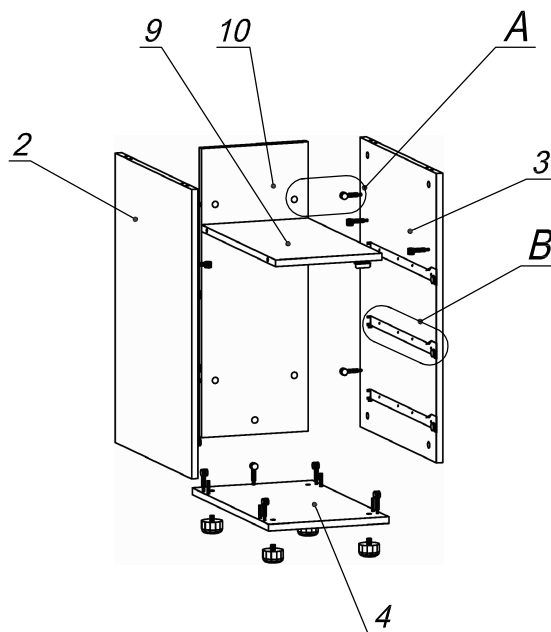

Схема сборки

Спецификация сборочных единиц

Поз.	Кол., шт.	Название	h, мм	Размер габ., мм x мм
11	1	Опора «Прайм»/дв./600	728	588 x 200

Спецификация по деталям

Поз.	Кол., шт.	Название	h, мм	Размер габ., мм x мм
1	1	Столешница	22	1200 x 600
2	1	Бок т. лв.	16	684 x 520
3	1	Бок т. пр.	16	684 x 520
4	1	Дно	16	298 x 520
5	1	Фасад 1	16	294 x 172
6	3	Дно ящика	16	448 x 232
7	3	Задняя стенка ящика	16	70 x 232
8	2	Фасад 2	16	294 x 172
9	1	Полка	16	264 x 503
10	1	З/стенка	16	684 x 264

Спецификация расхода фурнитуры

1 шт.  Замок накладной СТАНДАРТ	1 шт.  Ответная планка к замку СТАНДАРТ	3 компл.  Направляющие Sambox 86x450	6 шт.  СТЯЖКА Sambox 86	17 шт.  Стяжка Minifix - ЭКСЦЕНТРИК - 16/d15/без покр.	17 шт.  Стяжка Minifix - ДЮБЕЛЬ - 34	17 шт.  Стяжка Minifix - ЗАГЛУШКА (пласт.)
8 шт.  Шкант d6x30/бук	6 шт.  Демпфер двери	3 шт.  Ручка "UA03" СТАНДАРТ L128 (алюм.)	6 шт.  Винт M4x20/с бурт.	10 шт.  Саморез d4,0x20/с бурт.	2 шт.  Саморез d3,0x13/потайной	36 шт.  Саморез d3,5x16/потайной
4 шт.  Саморез d3,5x20/потайной	24 шт.  Саморез d4,0x16/потайной	4 шт.  Опора регулир. PERMO d49xh28(+20)				