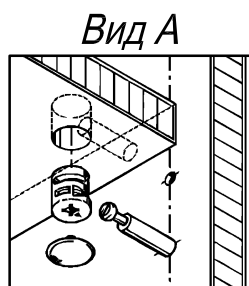

Схема сборки

Спецификация сборочных единиц

Поз.	Кол., шт.	Название	h, мм	Размер габ., мм x мм
11	1	Опора «Прайм»/дв./600	728	588 x 200

Спецификация по деталям

Поз.	Кол., шт.	Название	h, мм	Размер габ., мм x мм
1	1	Столешница	22	1400 x 600
2	1	Бок т. лв.	16	684 x 520
3	1	Бок т. пр.	16	684 x 520
4	1	Дно	16	298 x 520
5	1	Фасад 1	16	294 x 172
6	3	Дно ящика	16	448 x 232
7	3	Задняя стенка ящика	16	70 x 232
8	2	Фасад 2	16	294 x 172
9	1	Полка	16	264 x 503
10	1	3/стенка	16	684 x 264

Спецификация расхода фурнитуры

<p>1 шт.</p>  <p>Замок накладной СТАНДАРТ</p>	<p>1 шт.</p>  <p>Ответная планка к замку СТАНДАРТ</p>	<p>3 компл.</p>  <p>Направляющие Sambox 86x450</p>	<p>6 шт.</p>  <p>СТЯЖКА Sambox 86</p>	<p>17 шт.</p>  <p>Стяжка Minifix - ЭКСЦЕНТРИК - 16/d15/без покр.</p>	<p>17 шт.</p>  <p>Стяжка Minifix - ДЮБЕЛЬ - 34</p>	<p>17 шт.</p>  <p>Стяжка Minifix - ЗАГЛУШКА (пласт.)</p>
<p>8 шт.</p>  <p>Шкант d6x30/бук</p>	<p>6 шт.</p>  <p>Демпфер двери</p>	<p>3 шт.</p>  <p>Ручка "UA03" СТАНДАРТ L128 (алюм.)</p>	<p>6 шт.</p>  <p>Винт M4x20/с бурт.</p>	<p>10 шт.</p>  <p>Саморез d4,0x20/с бурт.</p>	<p>2 шт.</p>  <p>Саморез d3,0x13/потайной</p>	<p>36 шт.</p>  <p>Саморез d3,5x16/потайной</p>
<p>4 шт.</p>  <p>Саморез d3,5x20/потайной</p>	<p>24 шт.</p>  <p>Саморез d4,0x16/потайной</p>	<p>4 шт.</p>  <p>Опора регулир. PERMO d49xh28(+20)</p>				