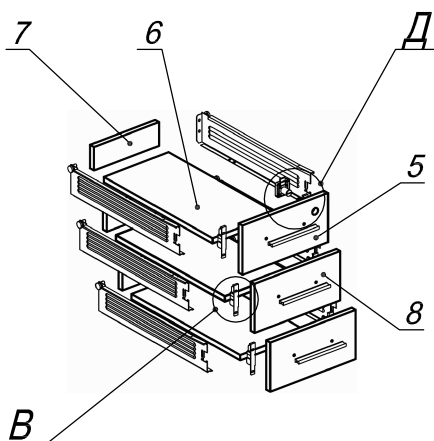

Схема сборки

Спецификация сборочных единиц

Поз.	Кол., шт.	Название	h, мм	Размер габ., мм x мм
11	1	Опора «Прайм»/дв./600	728	588 x 200

Спецификация по деталям

Поз.	Кол., шт.	Название	h, мм	Размер габ., мм x мм
1	1	Столешница	22	1400 x 600
2	1	Бок т. лв.	16	684 x 520
3	1	Бок т. пр.	16	684 x 520
4	1	Дно	16	298 x 520
5	1	Фасад 1	16	294 x 172
6	3	Дно ящика	16	448 x 232
7	3	Задняя стенка ящика	16	70 x 232
8	2	Фасад 2	16	294 x 172
9	1	Полка	16	264 x 503
10	1	3/стенка	16	684 x 264

Спецификация расхода фурнитуры

<p>1 шт.</p>  <p>Замок накладной СТАНДАРТ</p>	<p>1 шт.</p>  <p>Ответная планка к замку СТАНДАРТ</p>	<p>3 компл.</p>  <p>Направляющие Sambox 86x450</p>	<p>6 шт.</p>  <p>СТЯЖКА Sambox 86</p>	<p>17 шт.</p>  <p>Стяжка Minifix - ЭКСЦЕНТРИК - 16/d15/без покр.</p>	<p>17 шт.</p>  <p>Стяжка Minifix - ДЮБЕЛЬ - 34</p>	<p>17 шт.</p>  <p>Стяжка Minifix - ЗАГЛУШКА (пласт.)</p>
<p>8 шт.</p>  <p>Шкант d6x30/бук</p>	<p>6 шт.</p>  <p>Демпфер двери</p>	<p>3 шт.</p>  <p>Ручка "UA03" СТАНДАРТ L128 (алюм.)</p>	<p>6 шт.</p>  <p>Винт M4x20/с бурт.</p>	<p>10 шт.</p>  <p>Саморез d4,0x20/с бурт.</p>	<p>2 шт.</p>  <p>Саморез d3,0x13/потайной</p>	<p>36 шт.</p>  <p>Саморез d3,5x16/потайной</p>
<p>4 шт.</p>  <p>Саморез d3,5x20/потайной</p>	<p>24 шт.</p>  <p>Саморез d4,0x16/потайной</p>	<p>4 шт.</p>  <p>Опора регулир. PERMO d49xh28(+20)</p>				