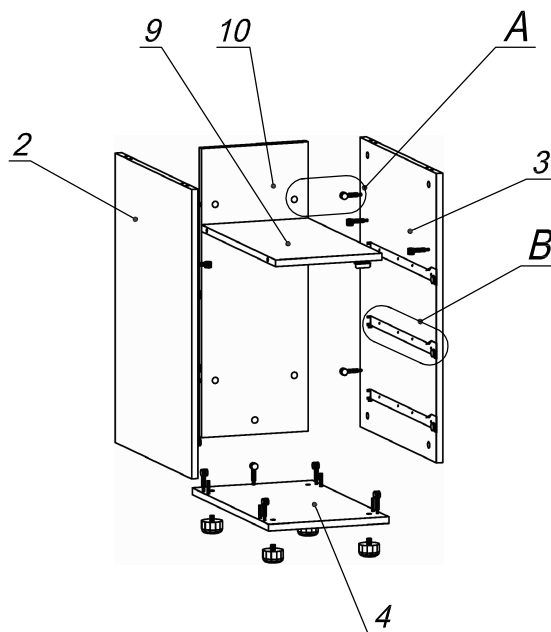

Схема сборки

Спецификация сборочных единиц

Поз.	Кол., шт.	Название	h, мм	Размер габ., мм x мм
11	1	Опора «Прайм»/дв./600	728	588 x 200

Спецификация по деталям

Поз.	Кол., шт.	Название	h, мм	Размер габ., мм x мм
1	1	Столешница	22	1400 x 600
2	1	Бок т. лв.	16	684 x 520
3	1	Бок т. пр.	16	684 x 520
4	1	Дно	16	298 x 520
5	1	Фасад 1	16	294 x 172
6	3	Дно ящика	16	448 x 232
7	3	Задняя стенка ящика	16	70 x 232
8	2	Фасад 2	16	294 x 172
9	1	Полка	16	264 x 503
10	1	3/стенка	16	684 x 264

Спецификация расхода фурнитуры

<p>1 шт.</p>  <p>Замок накладной СТАНДАРТ</p>	<p>1 шт.</p>  <p>Ответная планка к замку СТАНДАРТ</p>	<p>3 компл.</p>  <p>Направляющие Sambox 86x450</p>	<p>6 шт.</p>  <p>СТЯЖКА Sambox 86</p>	<p>17 шт.</p>  <p>Стяжка Minifix - ЭКСЦЕНТРИК - 16/d15/без покр.</p>	<p>17 шт.</p>  <p>Стяжка Minifix - ДЮБЕЛЬ - 34</p>	<p>17 шт.</p>  <p>Стяжка Minifix - ЗАГЛУШКА (пласт.)</p>
<p>8 шт.</p>  <p>Шкант d6x30/бук</p>	<p>6 шт.</p>  <p>Демпфер двери</p>	<p>3 шт.</p>  <p>Ручка "UA03" СТАНДАРТ L128 (алюм.)</p>	<p>6 шт.</p>  <p>Винт M4x20/с бурт.</p>	<p>10 шт.</p>  <p>Саморез d4,0x20/с бурт.</p>	<p>2 шт.</p>  <p>Саморез d3,0x13/потайной</p>	<p>36 шт.</p>  <p>Саморез d3,5x16/потайной</p>
<p>4 шт.</p>  <p>Саморез d3,5x20/потайной</p>	<p>24 шт.</p>  <p>Саморез d4,0x16/потайной</p>	<p>4 шт.</p>  <p>Опора регулир. PERMO d49xh28(+20)</p>				