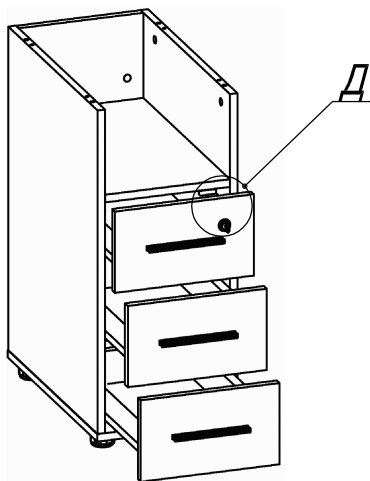

Схема сборки

Спецификация сборочных единиц

Поз.	Кол., шт.	Название	h, мм	Размер габ., мм x мм
11	1	Опора «Прайм»/дв./600	728	588 x 200

Спецификация по деталям

Поз.	Кол., шт.	Название	h, мм	Размер габ., мм x мм
1	1	Столешница	22	1400 x 600
2	1	Бок т. лв.	16	684 x 520
3	1	Бок т. пр.	16	684 x 520
4	1	Дно	16	298 x 520
5	1	Фасад 1	16	294 x 172
6	3	Дно ящика	16	448 x 232
7	3	Задняя стенка ящика	16	70 x 232
8	2	Фасад 2	16	294 x 172
9	1	Полка	16	264 x 503
10	1	3/стенка	16	684 x 264

Спецификация расхода фурнитуры

<p>1 шт.</p>  <p>Замок накладной СТАНДАРТ</p>	<p>1 шт.</p>  <p>Ответная планка к замку СТАНДАРТ</p>	<p>3 компл.</p>  <p>Направляющие Sambox 86x450</p>	<p>6 шт.</p>  <p>СТЯЖКА Sambox 86</p>	<p>17 шт.</p>  <p>Стяжка Minifix - ЭКСЦЕНТРИК - 16/d15/без покр.</p>	<p>17 шт.</p>  <p>Стяжка Minifix - ДЮБЕЛЬ - 34</p>	<p>17 шт.</p>  <p>Стяжка Minifix - ЗАГЛУШКА (пласт.)</p>
<p>8 шт.</p>  <p>Шкант d6x30/бук</p>	<p>6 шт.</p>  <p>Демпфер двери</p>	<p>3 шт.</p>  <p>Ручка "UA03" СТАНДАРТ L128 (алюм.)</p>	<p>6 шт.</p>  <p>Винт M4x20/с бурт.</p>	<p>10 шт.</p>  <p>Саморез d4,0x20/с бурт.</p>	<p>2 шт.</p>  <p>Саморез d3,0x13/потайной</p>	<p>36 шт.</p>  <p>Саморез d3,5x16/потайной</p>
<p>4 шт.</p>  <p>Саморез d3,5x20/потайной</p>	<p>24 шт.</p>  <p>Саморез d4,0x16/потайной</p>	<p>4 шт.</p>  <p>Опора регулир. PERMO d49xh28(+20)</p>				