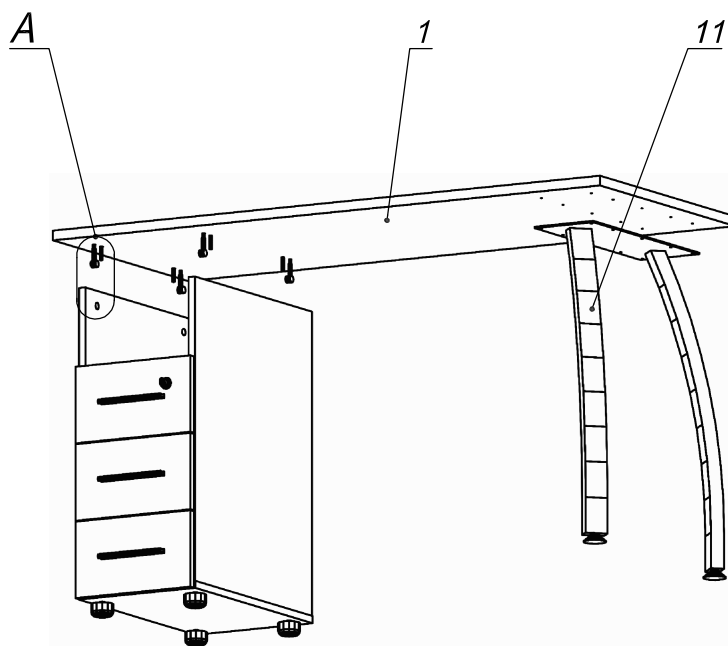

Схема сборки

Спецификация сборочных единиц

Поз.	Кол., шт.	Название	h, мм	Размер габ., мм x мм
11	1	Опора «Прайм»/дв./600	728	588 x 200

Спецификация по деталям

Поз.	Кол., шт.	Название	h, мм	Размер габ., мм x мм
1	1	Столешница	22	1400 x 600
2	1	Бок т. лв.	16	684 x 520
3	1	Бок т. пр.	16	684 x 520
4	1	Дно	16	298 x 520
5	1	Фасад 1	16	294 x 172
6	3	Дно ящика	16	448 x 232
7	3	Задняя стенка ящика	16	70 x 232
8	2	Фасад 2	16	294 x 172
9	1	Полка	16	264 x 503
10	1	3/стенка	16	684 x 264

Спецификация расхода фурнитуры

<p>1 шт.</p>  <p>Замок накладной СТАНДАРТ</p>	<p>1 шт.</p>  <p>Ответная планка к замку СТАНДАРТ</p>	<p>3 компл.</p>  <p>Направляющие Sambox 86x450</p>	<p>6 шт.</p>  <p>СТЯЖКА Sambox 86</p>	<p>17 шт.</p>  <p>Стяжка Minifix - ЭКСЦЕНТРИК - 16/d15/без покр.</p>	<p>17 шт.</p>  <p>Стяжка Minifix - ДЮБЕЛЬ - 34</p>	<p>17 шт.</p>  <p>Стяжка Minifix - ЗАГЛУШКА (пласт.)</p>
<p>8 шт.</p>  <p>Шкант d6x30/бук</p>	<p>6 шт.</p>  <p>Демпфер двери</p>	<p>3 шт.</p>  <p>Ручка "UA03" СТАНДАРТ L128 (алюм.)</p>	<p>6 шт.</p>  <p>Винт M4x20/с бурт.</p>	<p>10 шт.</p>  <p>Саморез d4,0x20/с бурт.</p>	<p>2 шт.</p>  <p>Саморез d3,0x13/потайной</p>	<p>36 шт.</p>  <p>Саморез d3,5x16/потайной</p>
<p>4 шт.</p>  <p>Саморез d3,5x20/потайной</p>	<p>24 шт.</p>  <p>Саморез d4,0x16/потайной</p>	<p>4 шт.</p>  <p>Опора регулир. PERMO d49xh28(+20)</p>				