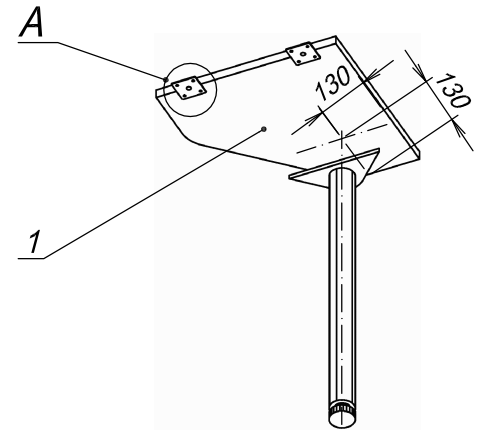

Схема сборки

Вид А

Спецификация по деталям

| Поз. | Кол., шт. | Название | h, мм | Размер габ., мм х мм |
|------|-----------|--------------|-------|----------------------|
| 1 | 1 | Крышка стола | 22 | 450 х 450 |

Спецификация расхода фурнитуры

| | | | |
|--|--|---|---|
| <p>2 шт.</p>  <p>Пластина соединительная 60x60</p> | <p>8 шт.</p>  <p>Саморез d3,5x16/потайной</p> | <p>6 шт.</p>  <p>Саморез d4,0x16/потайной</p> | <p>1 шт.</p>  <p>Опора Rondella d60xh710(+20)</p> |
|--|--|---|---|

Серия "Прайм"

Приставной элемент

P1.46.05
(450 х 450 х 750)

| | |
|--------|---|
| Лист | |
| Листов | 1 |