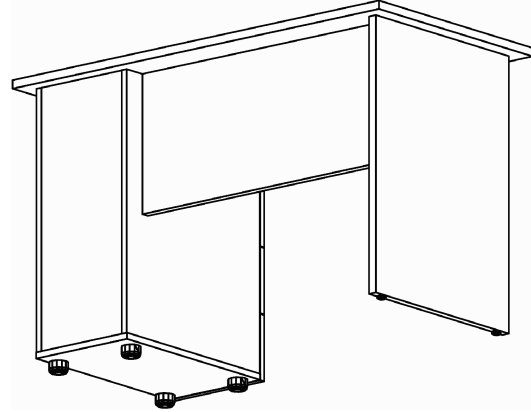

Схема сборки

(детальную схему сборки -
 см. P1.41.12 - зеркальное отражение)

Серия "Прайм"

Стол тумбовый

P1.51.12
 (1200 x 600 x 750)

Лист	
Листов	1