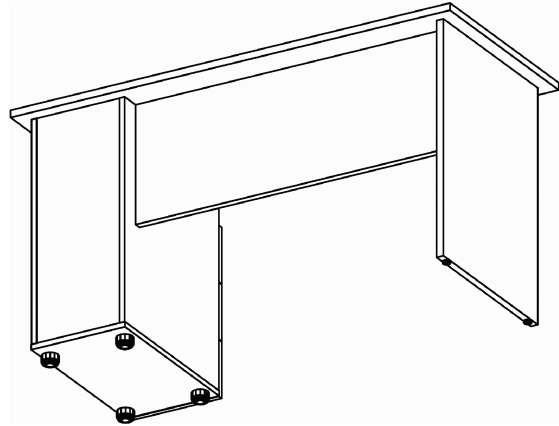

Схема сборки

*(детальную схему сборки -
 см. P1.41.14 - зеркальное отражение)*

Серия "Прайм"

Стол тумбовый

P1.51.14
 (1400 x 600 x 750)

Лист	
Листов	1