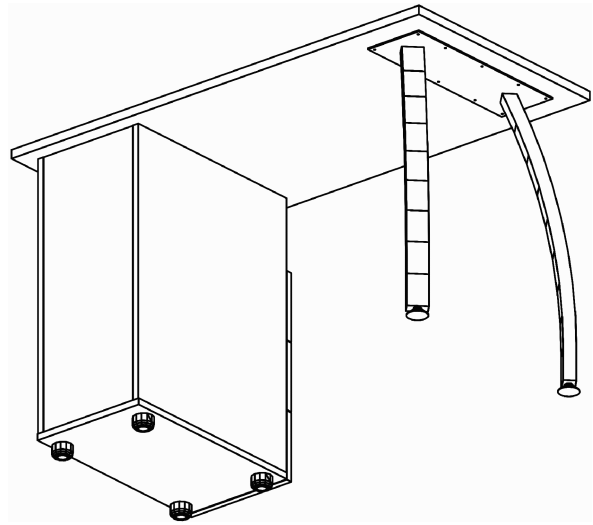

Схема сборки

(детальную схему сборки -
 см. P1.44.12 - зеркальное отражение)

Серия "Прайм"

Стол тумбовый

P1.54.12
 (1200 x 600 x 750)

Лист	
Листов	1