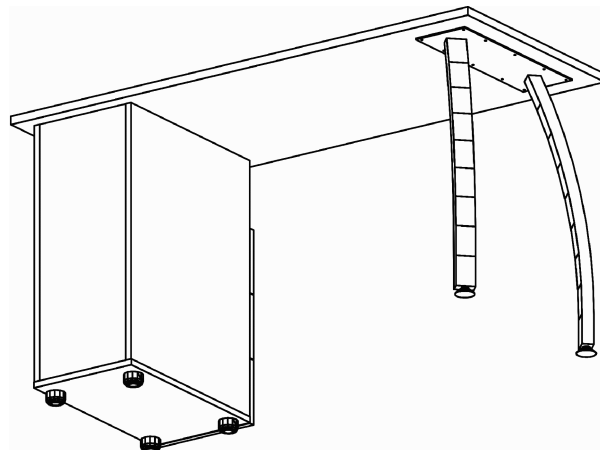

Схема сборки

(детальную схему сборки -
 см. P1.44.14 - зеркальное отражение)

Серия "Прайм"	Стол тумбовый	P1.54.14 (1400 x 600 x 750)	Лист	
			Листов	1